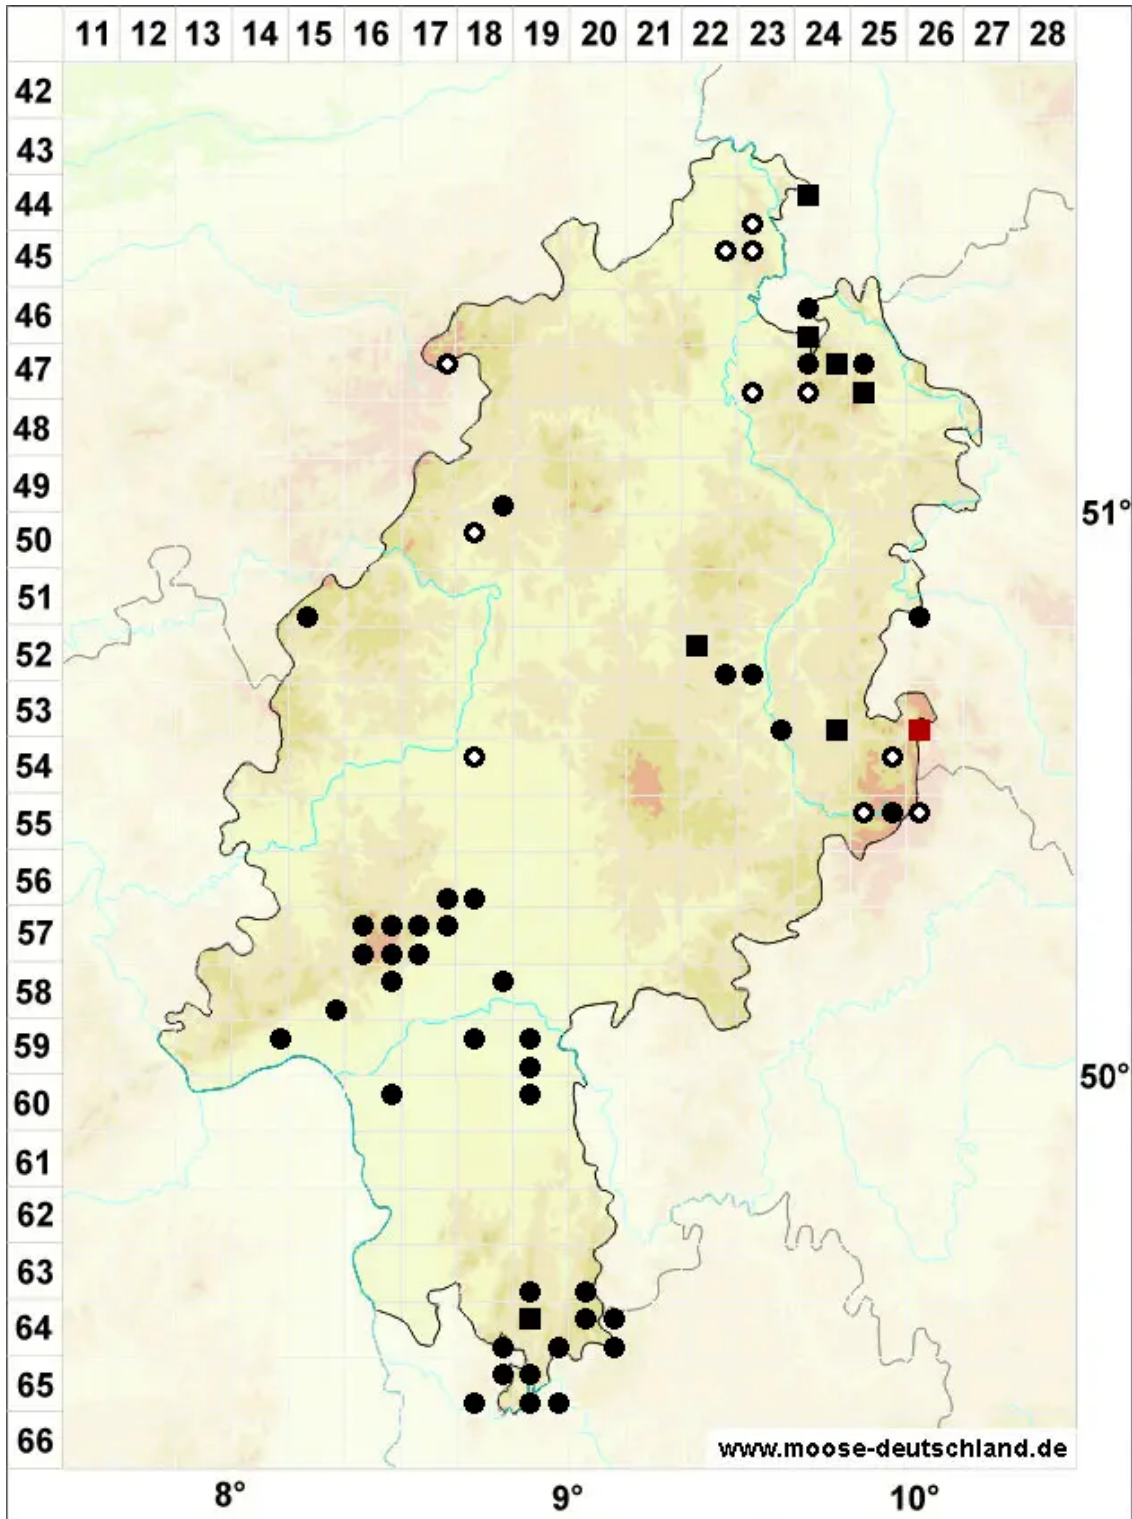

Sphagnum inundatum Russow

Untergetauchtes Torfmoos, Amphibisches Torfmoos

Legende:

- Symbole:**
- Ausgefülltes Symbol:
Zeitraum von 1980 bis heute (Aktuelle Angabe)
 - Leeres Symbol:
Zeitraum vor 1980 (Altangabe)
 - Quadrat: Herbarbeleg