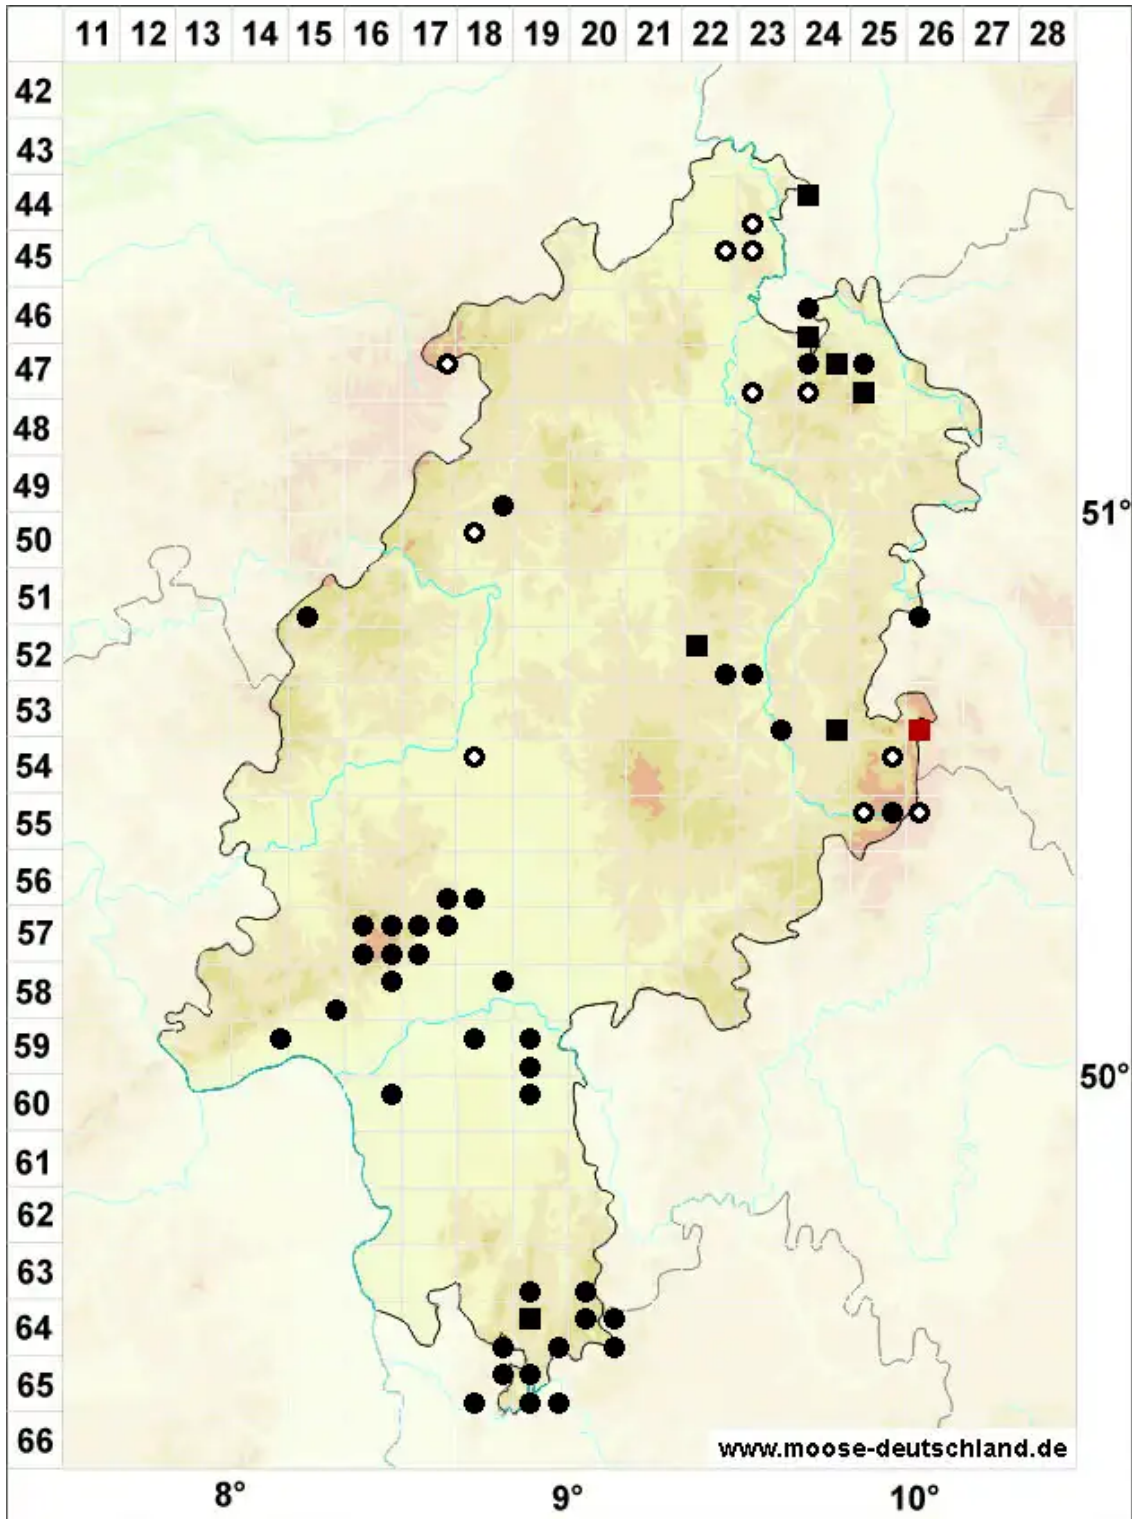

Sphagnum inundatum Russow

Untergetauchtes Torfmoos, Amphibisches Torfmoos

Legende:

- Symbole:**
- Ausgefülltes Symbol:
Zeitraum von 1980 bis heute (Aktuelle Angabe)
 - Leeres Symbol:
Zeitraum vor 1980 (Altangabe)
 - Quadrat: Herbarbeleg