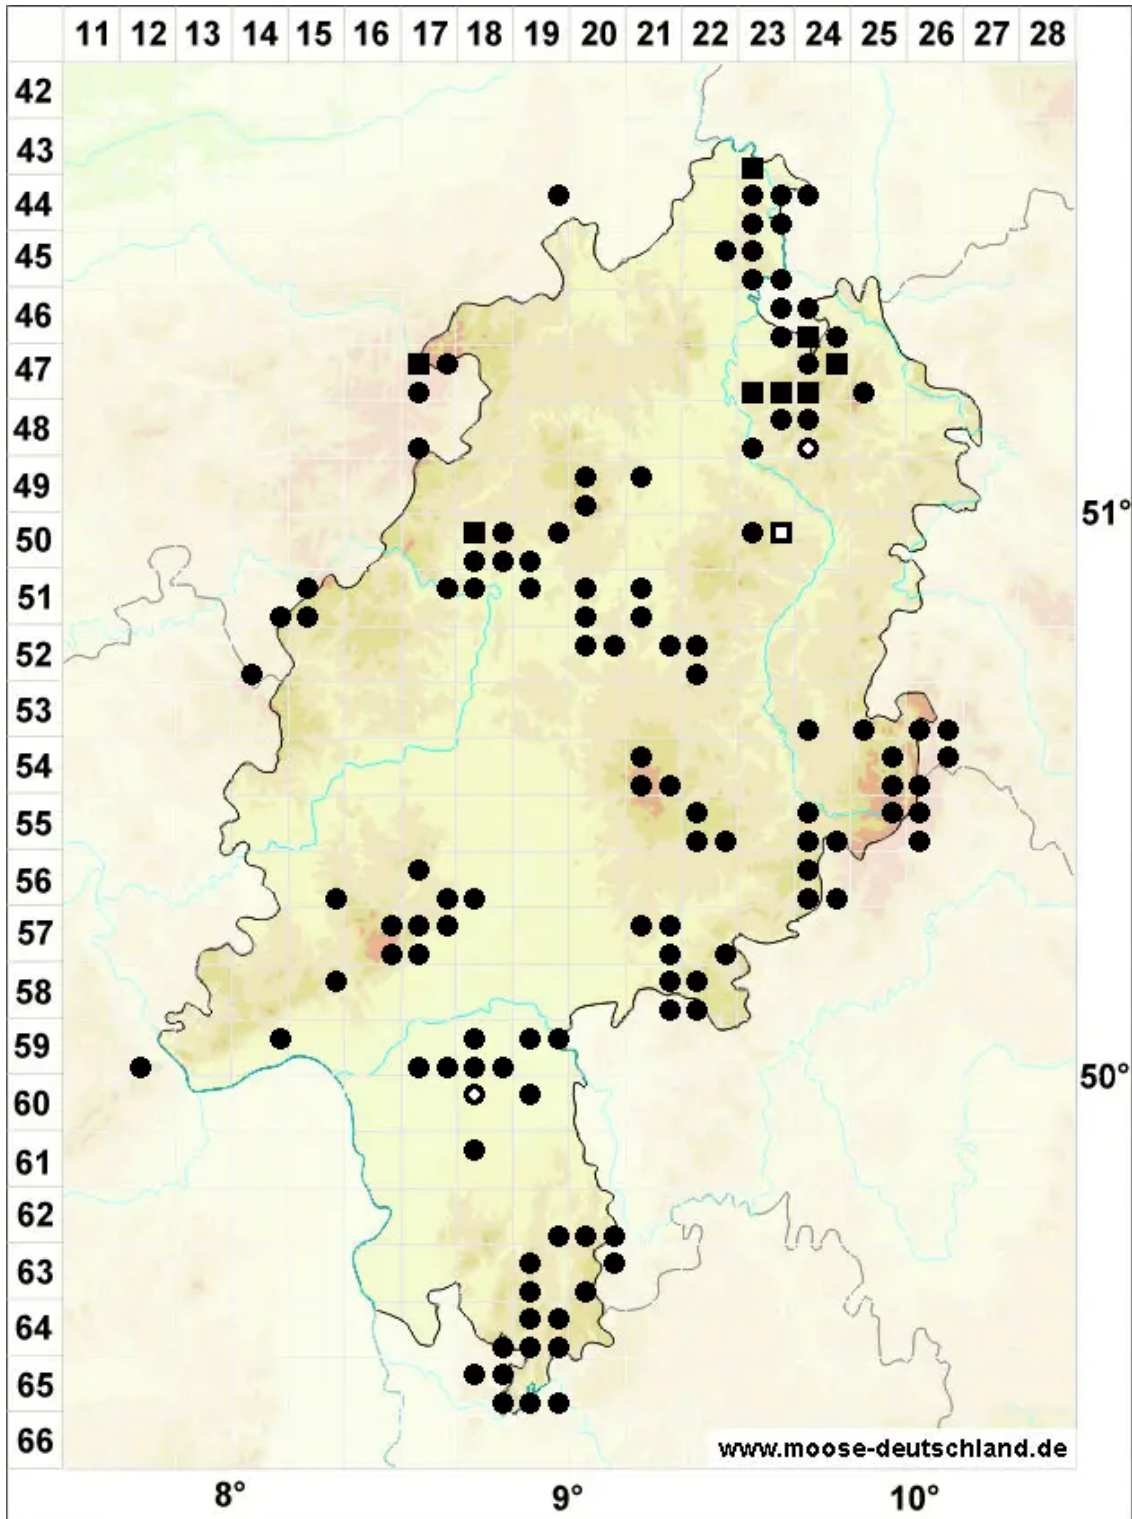

Sphagnum auriculatum Schimp.

Geöhrtes Torfmoos

Legende:

- Symbole:**
- Ausgefülltes Symbol:
Zeitraum von 1980 bis heute (Aktuelle Angabe)
 - Leeres Symbol:
Zeitraum vor 1980 (Altangabe)
 - Quadrat: Herbarbeleg