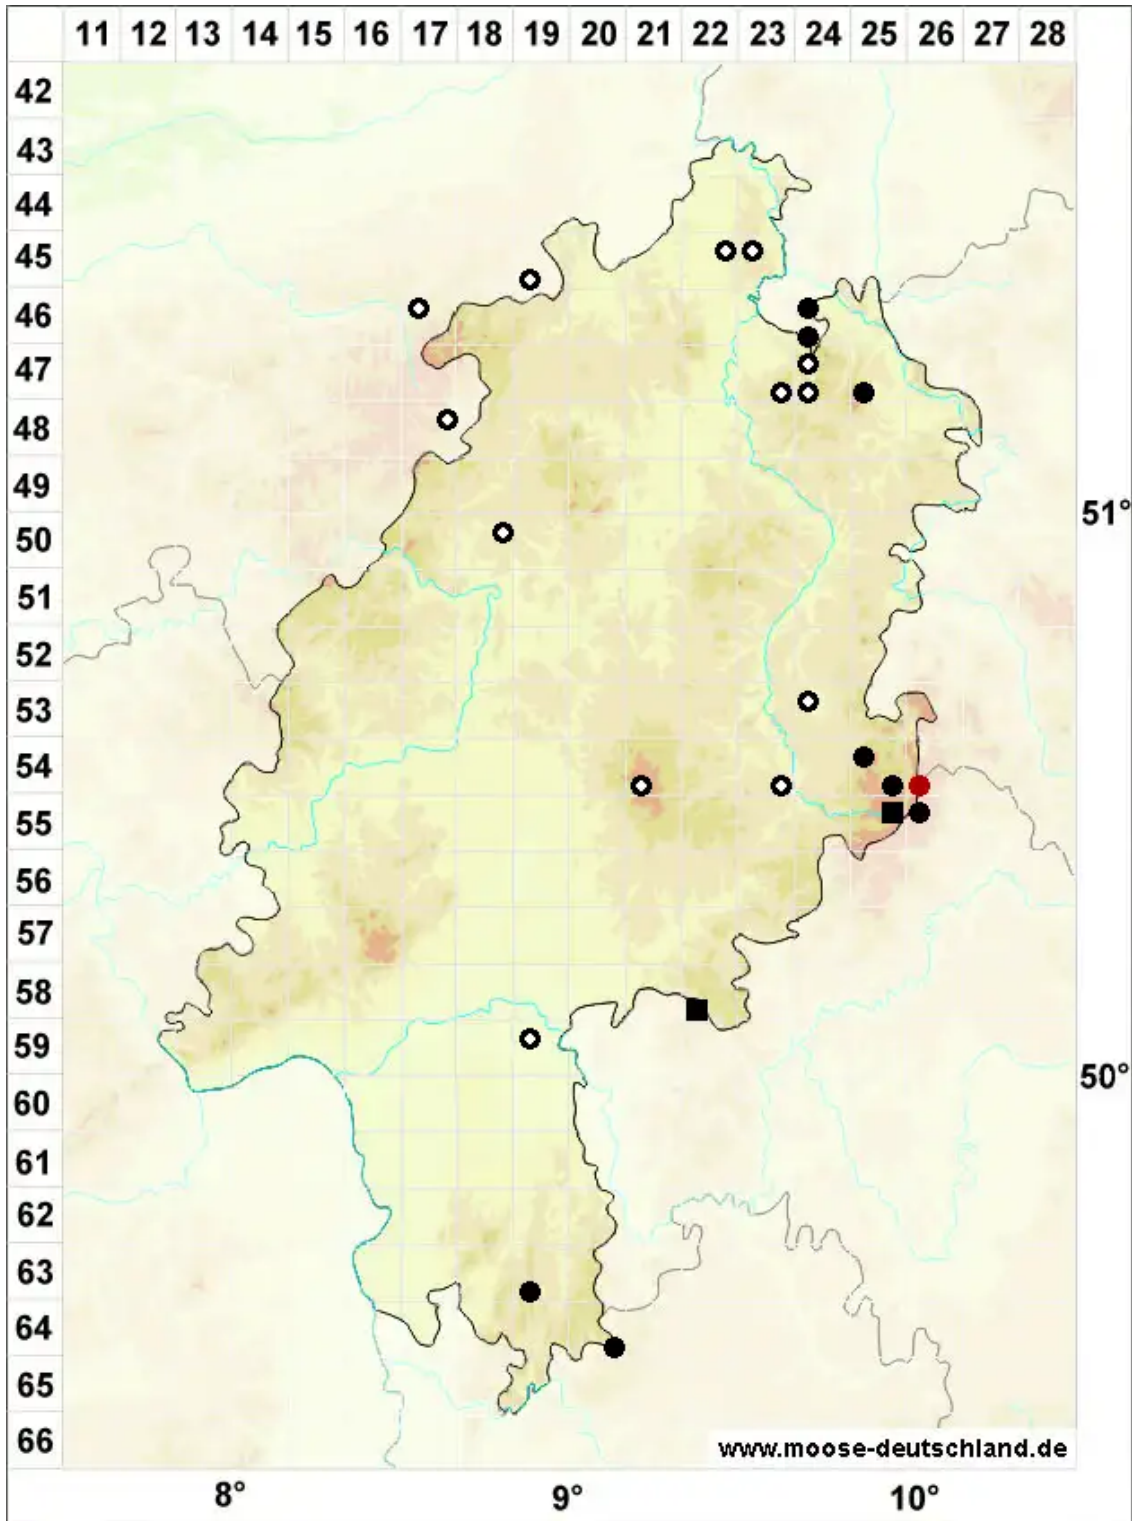

# Sphagnum rubellum Wilson

Rötliches Torfmoos

Legende:

- Symbole:**
- Ausgefülltes Symbol:  
Zeitraum von 1980 bis heute (Aktuelle Angabe)
  - Leeres Symbol:  
Zeitraum vor 1980 (Altangabe)
  - Quadrat: Herbarbeleg