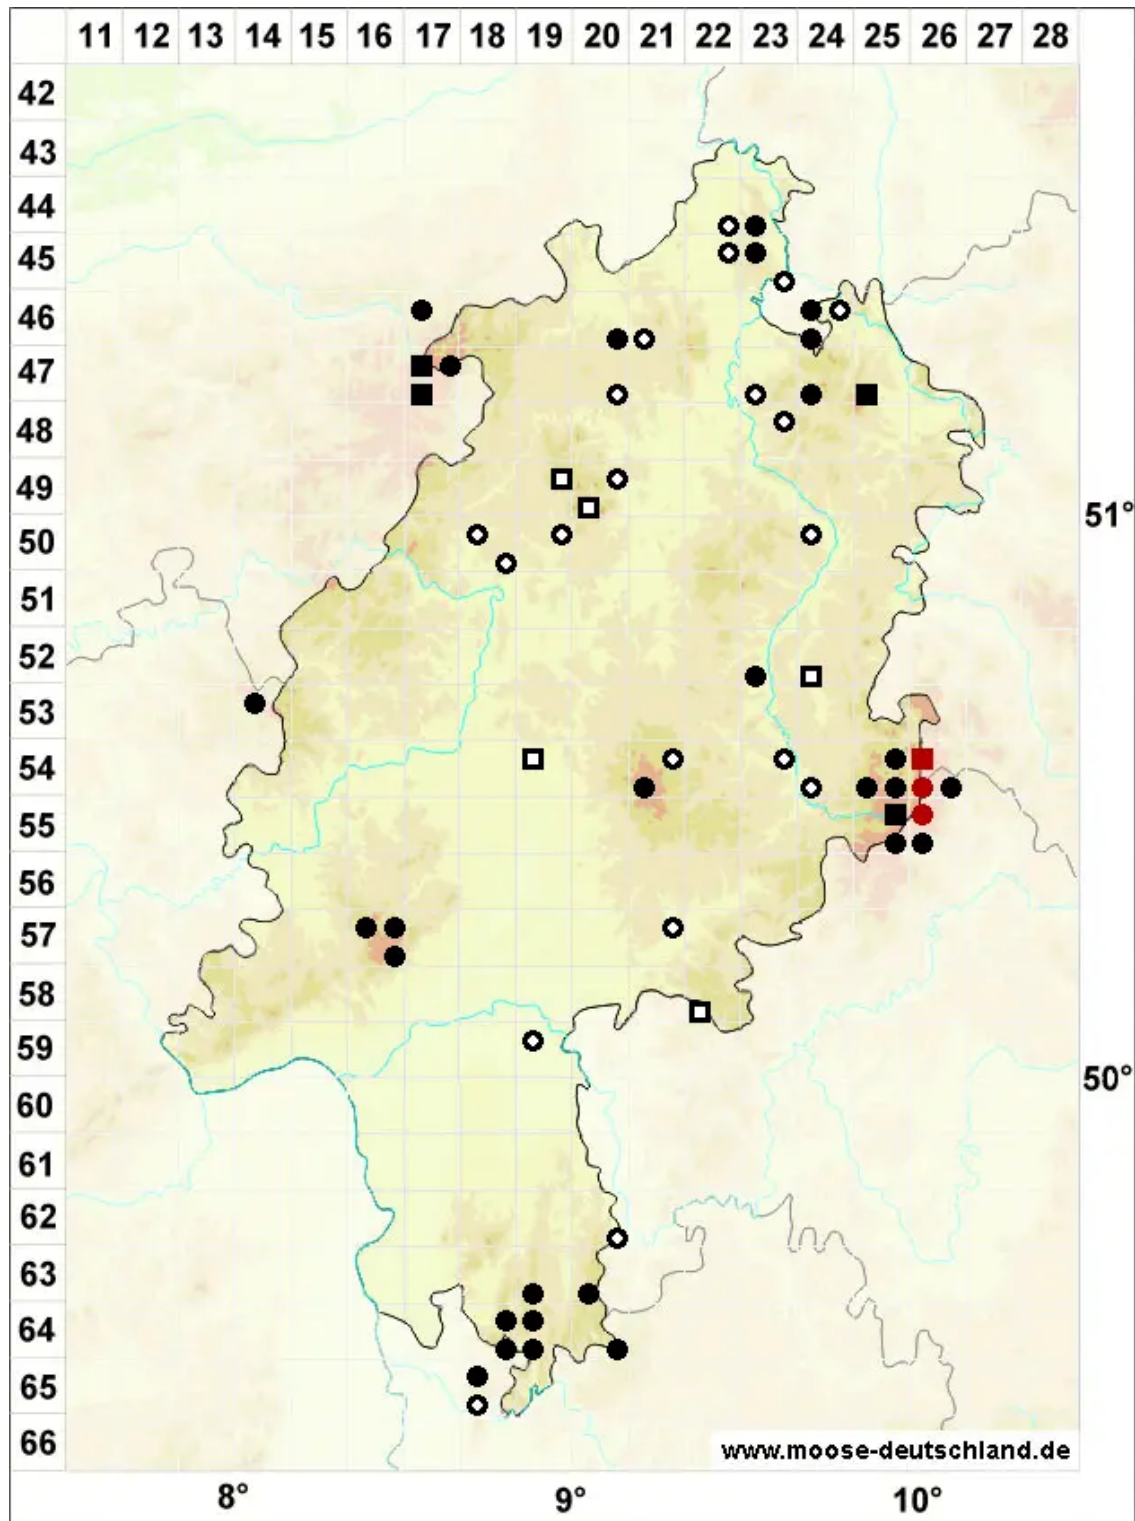

# Sphagnum teres (Schimp.) Ångstr.

Rundliches Torfmoos

Legende:

**Symbole:**

Ausgefülltes Symbol:  
Zeitraum von 1980 bis heute (Aktuelle Angabe)

Leeres Symbol:  
Zeitraum vor 1980 (Altangabe)

Quadrat: Herbarbeleg