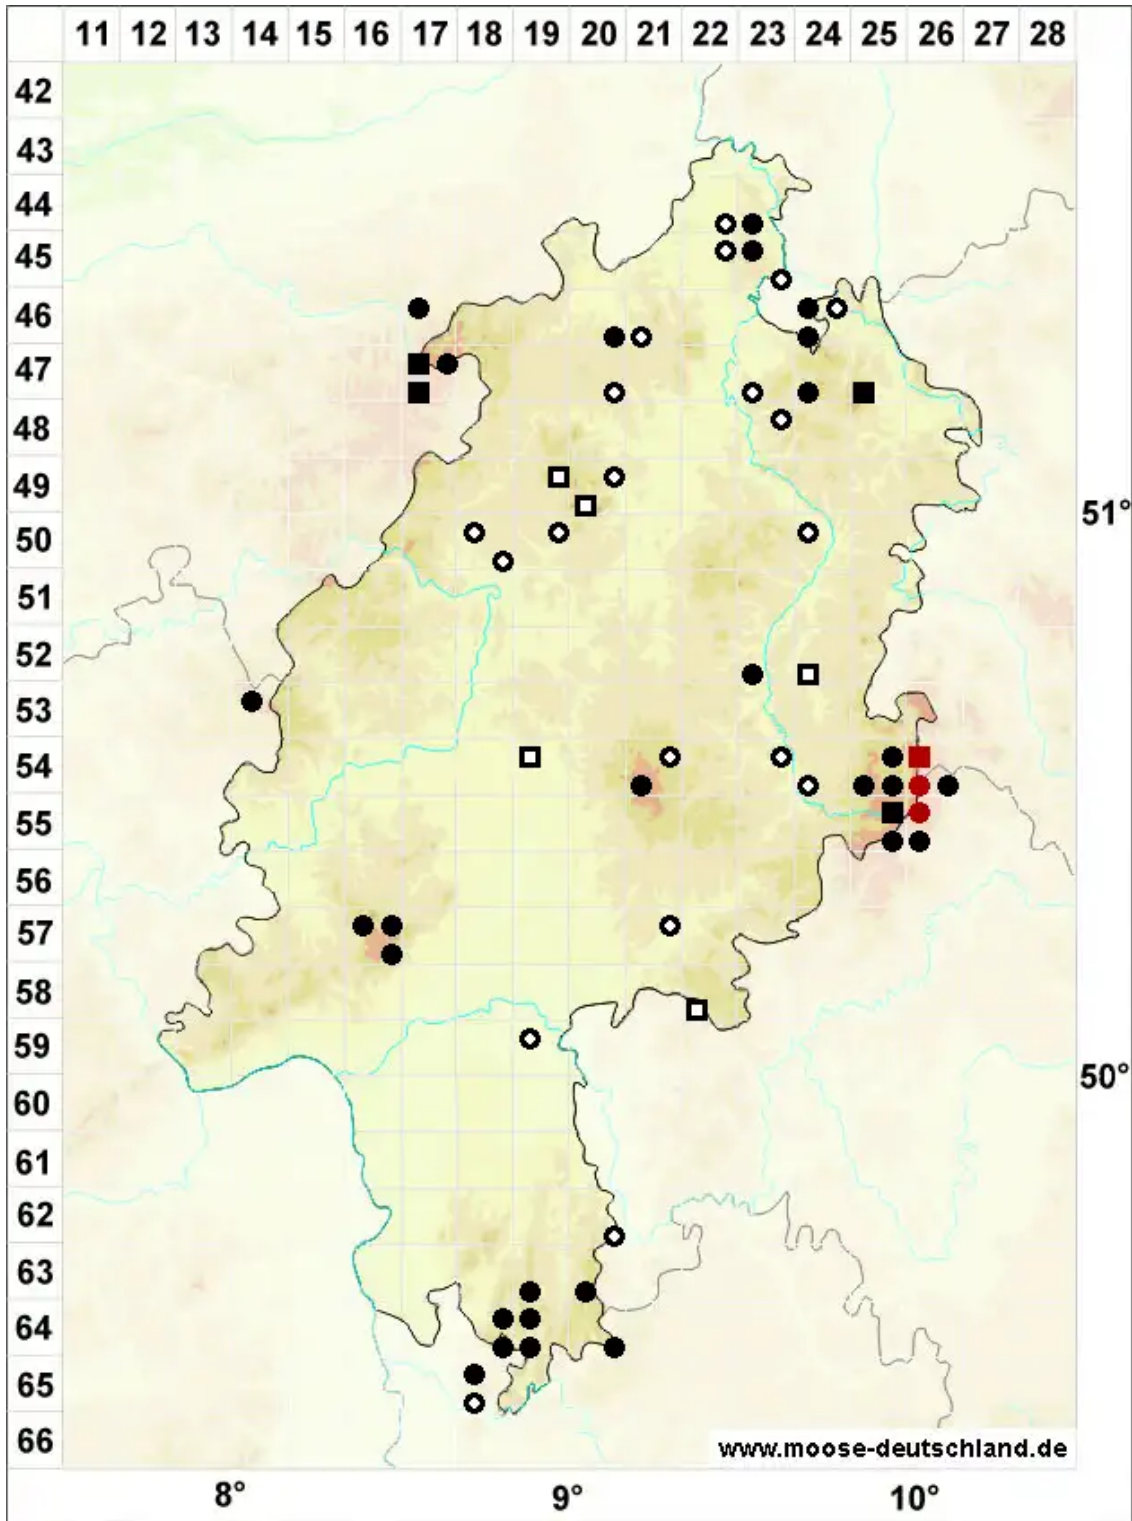

Sphagnum teres (Schimp.) Ångstr.

Rundliches Torfmoos

Legende:

- Symbole:**
- Ausgefülltes Symbol:
Zeitraum von 1980 bis heute (Aktuelle Angabe)
 - Leeres Symbol:
Zeitraum vor 1980 (Altangabe)
 - Quadrat: Herbarbeleg