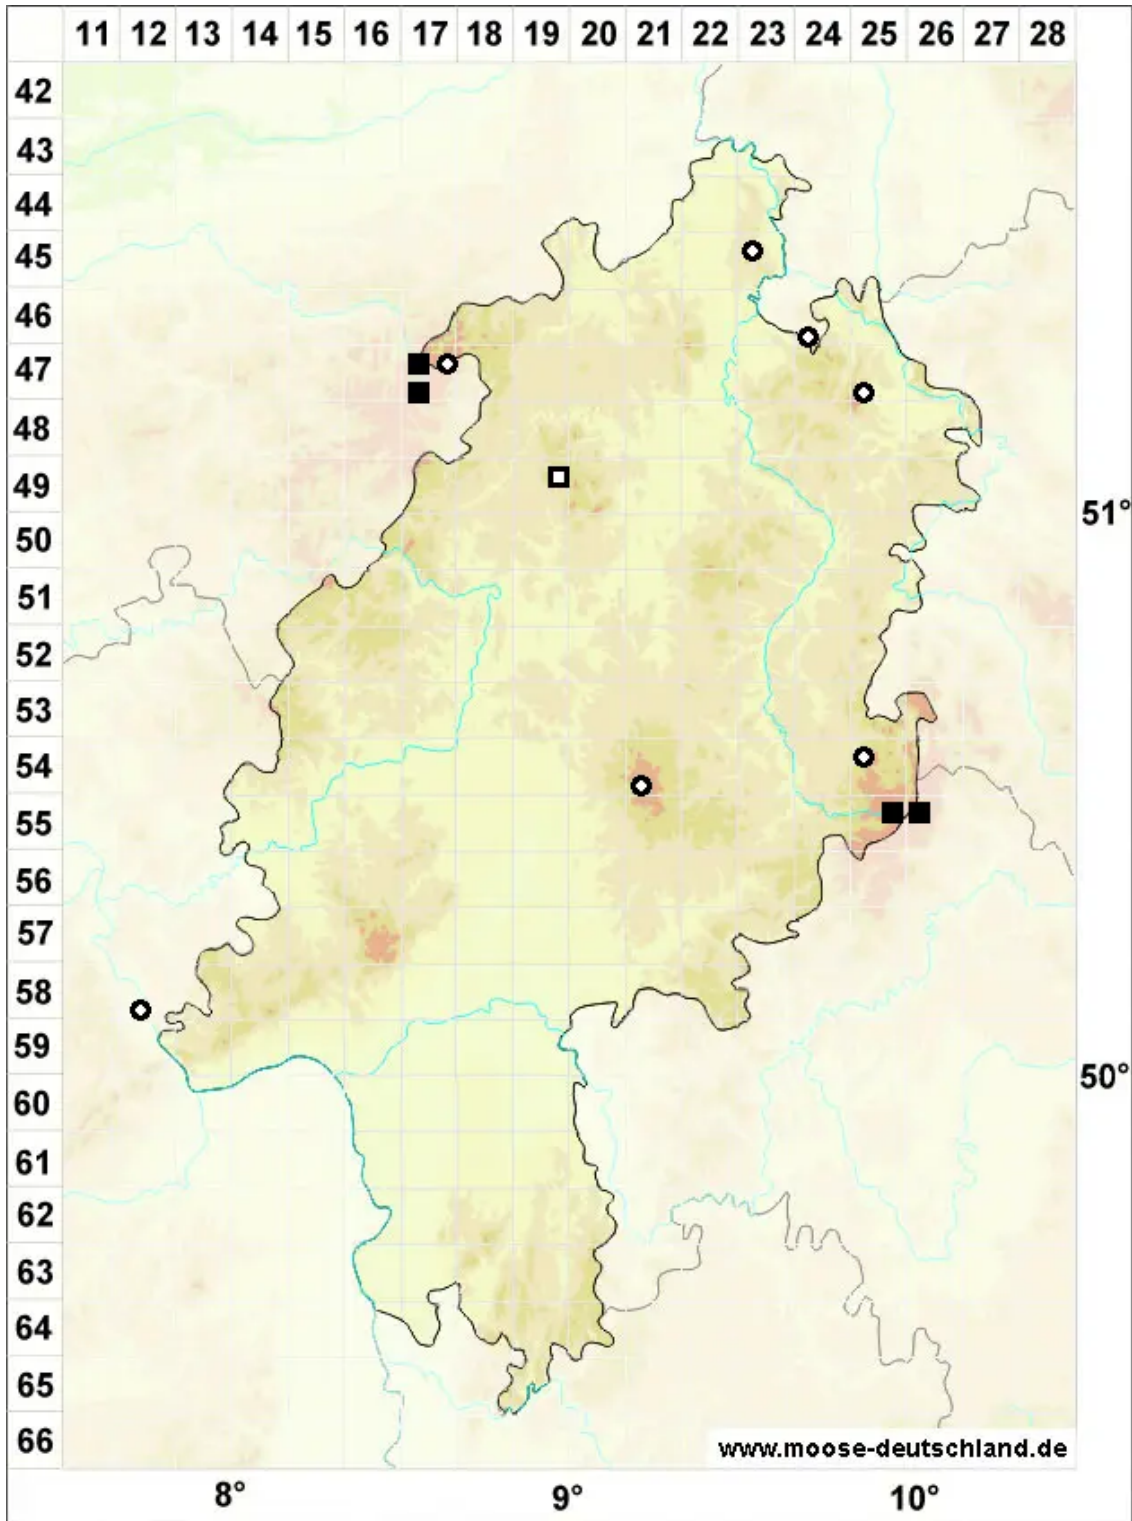

Sphagnum warnstorffii Russow

Warnstorfs Torfmoos

Legende:

- Symbole:**
- Ausgefülltes Symbol:
Zeitraum von 1980 bis heute (Aktuelle Angabe)
 - Leeres Symbol:
Zeitraum vor 1980 (Altangabe)
 - Quadrat: Herbarbeleg