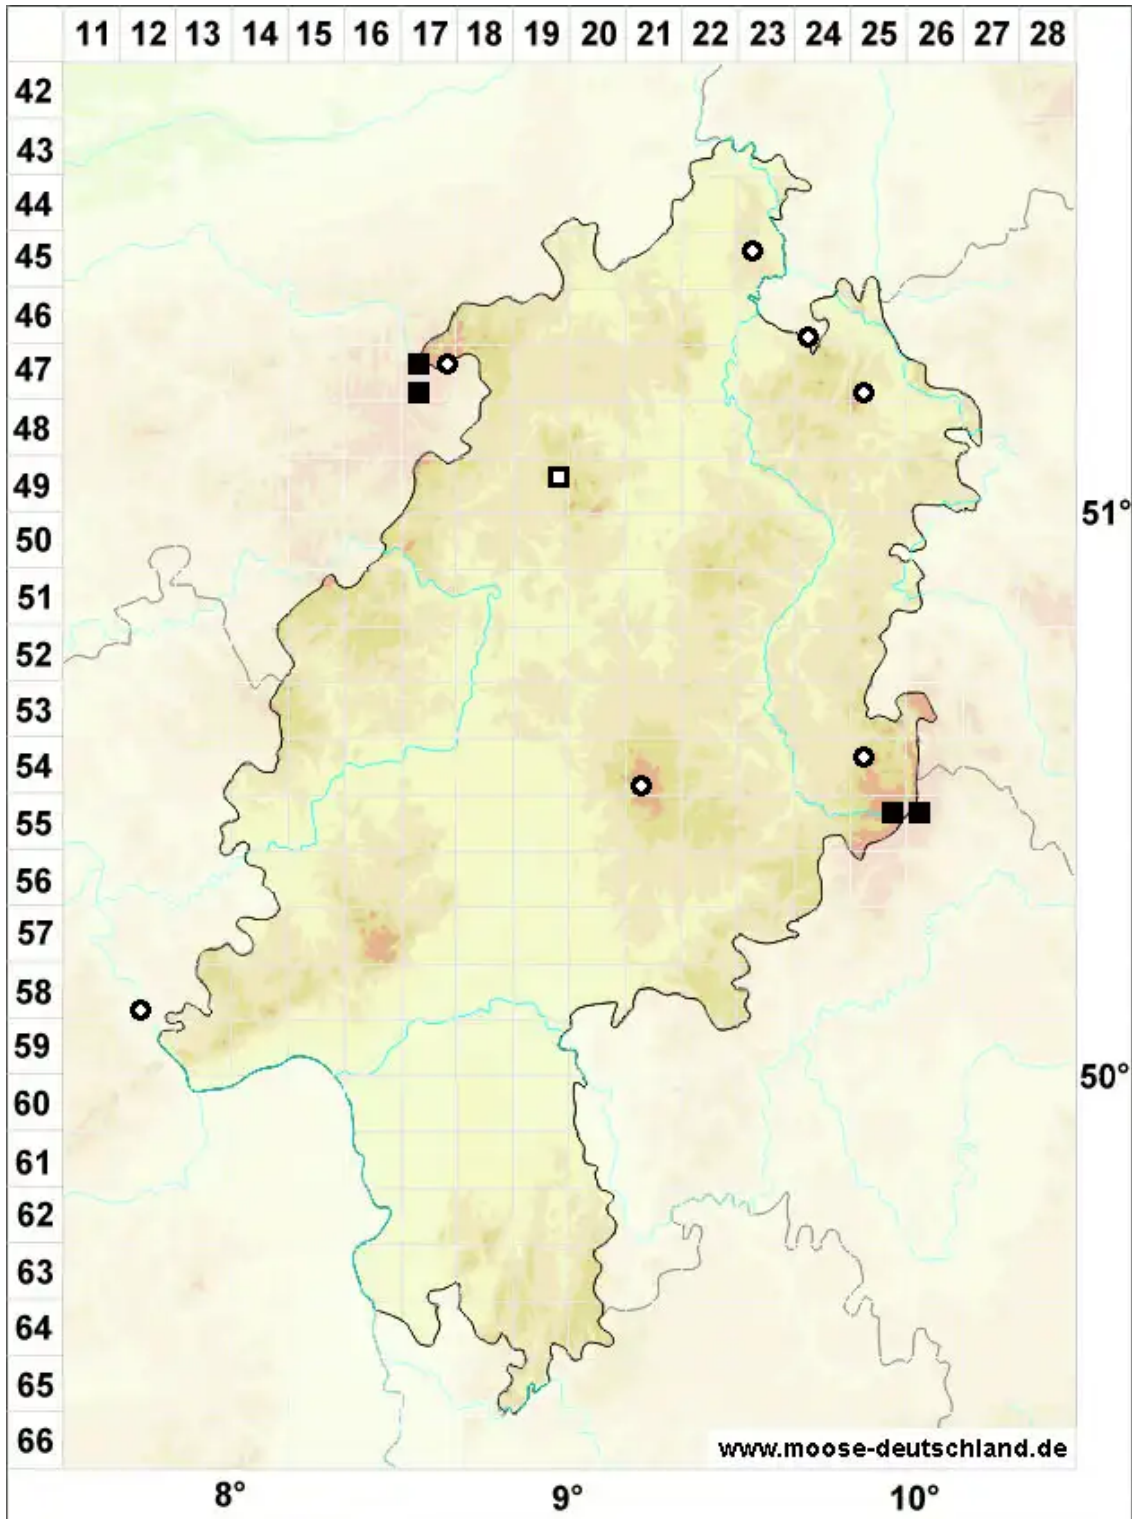

Sphagnum warnstorffii Russow

Warnstorfs Torfmoos

Legende:

- Symbole:**
- Ausgefülltes Symbol:
Zeitraum von 1980 bis heute (Aktuelle Angabe)
 - Leeres Symbol:
Zeitraum vor 1980 (Altangabe)
 - Quadrat: Herbarbeleg