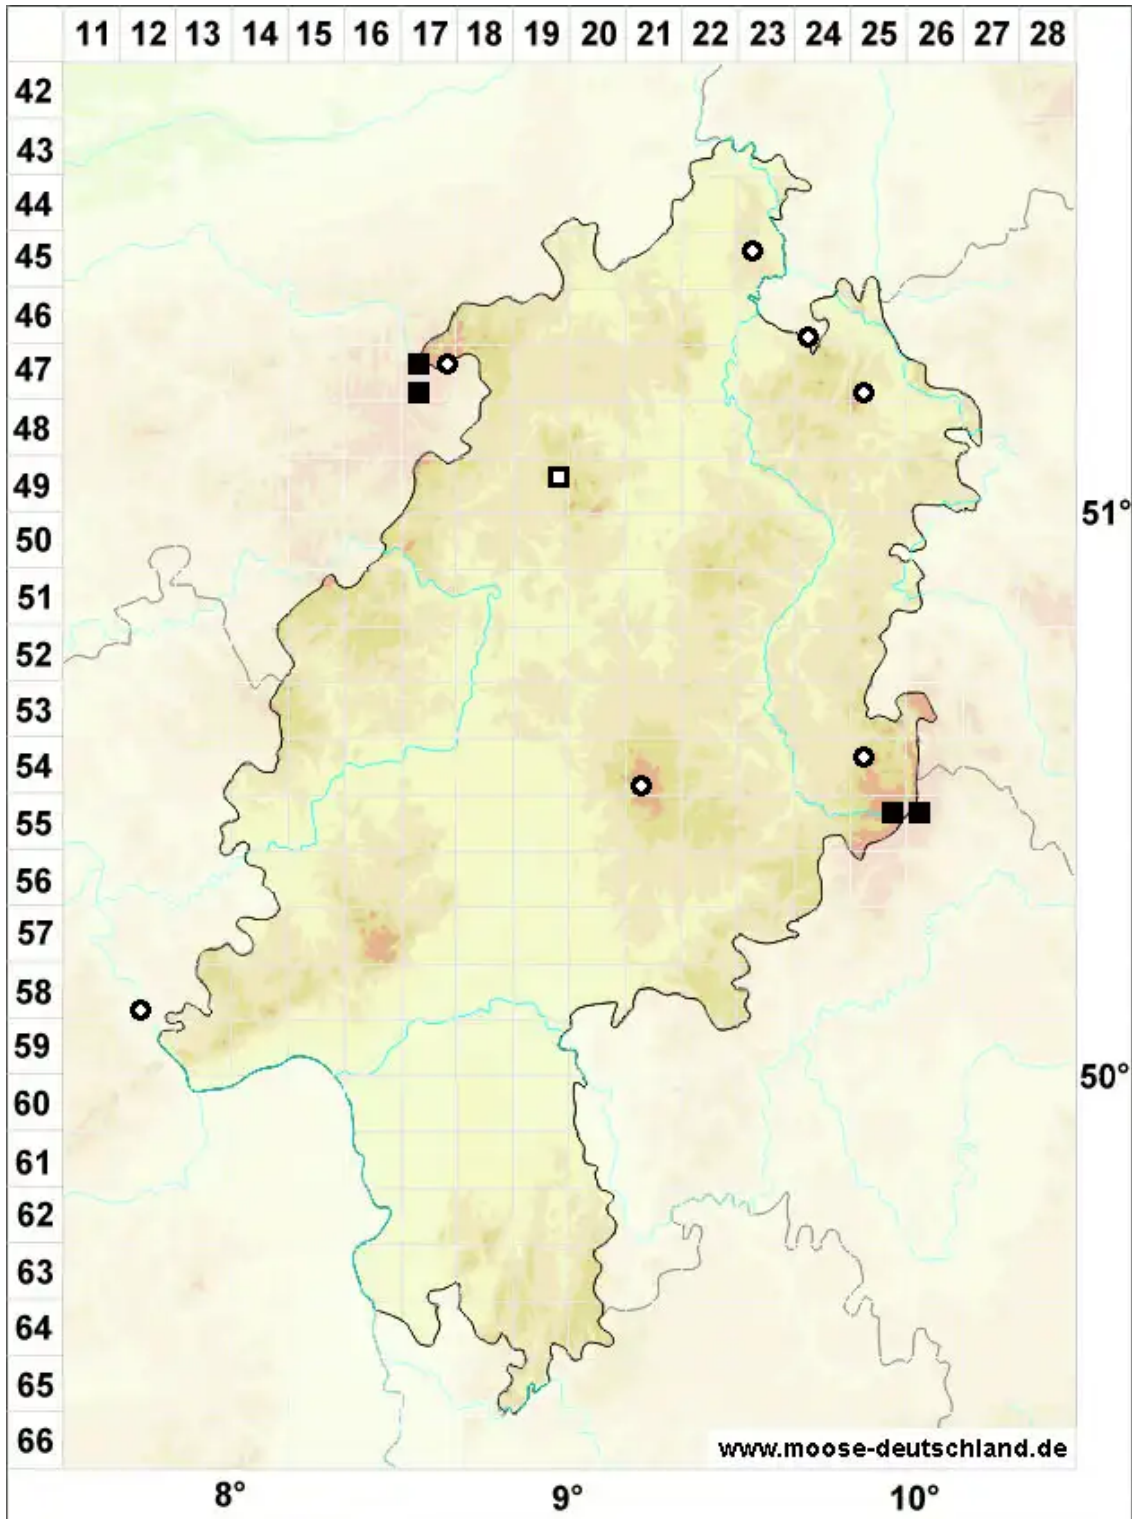

# Sphagnum warnstorffii Russow

## Warnstorfs Torfmoos

Legende:

- Symbole:**
- Ausgefülltes Symbol:  
Zeitraum von 1980 bis heute (Aktuelle Angabe)
  - Leeres Symbol:  
Zeitraum vor 1980 (Altangabe)
  - Quadrat: Herbarbeleg