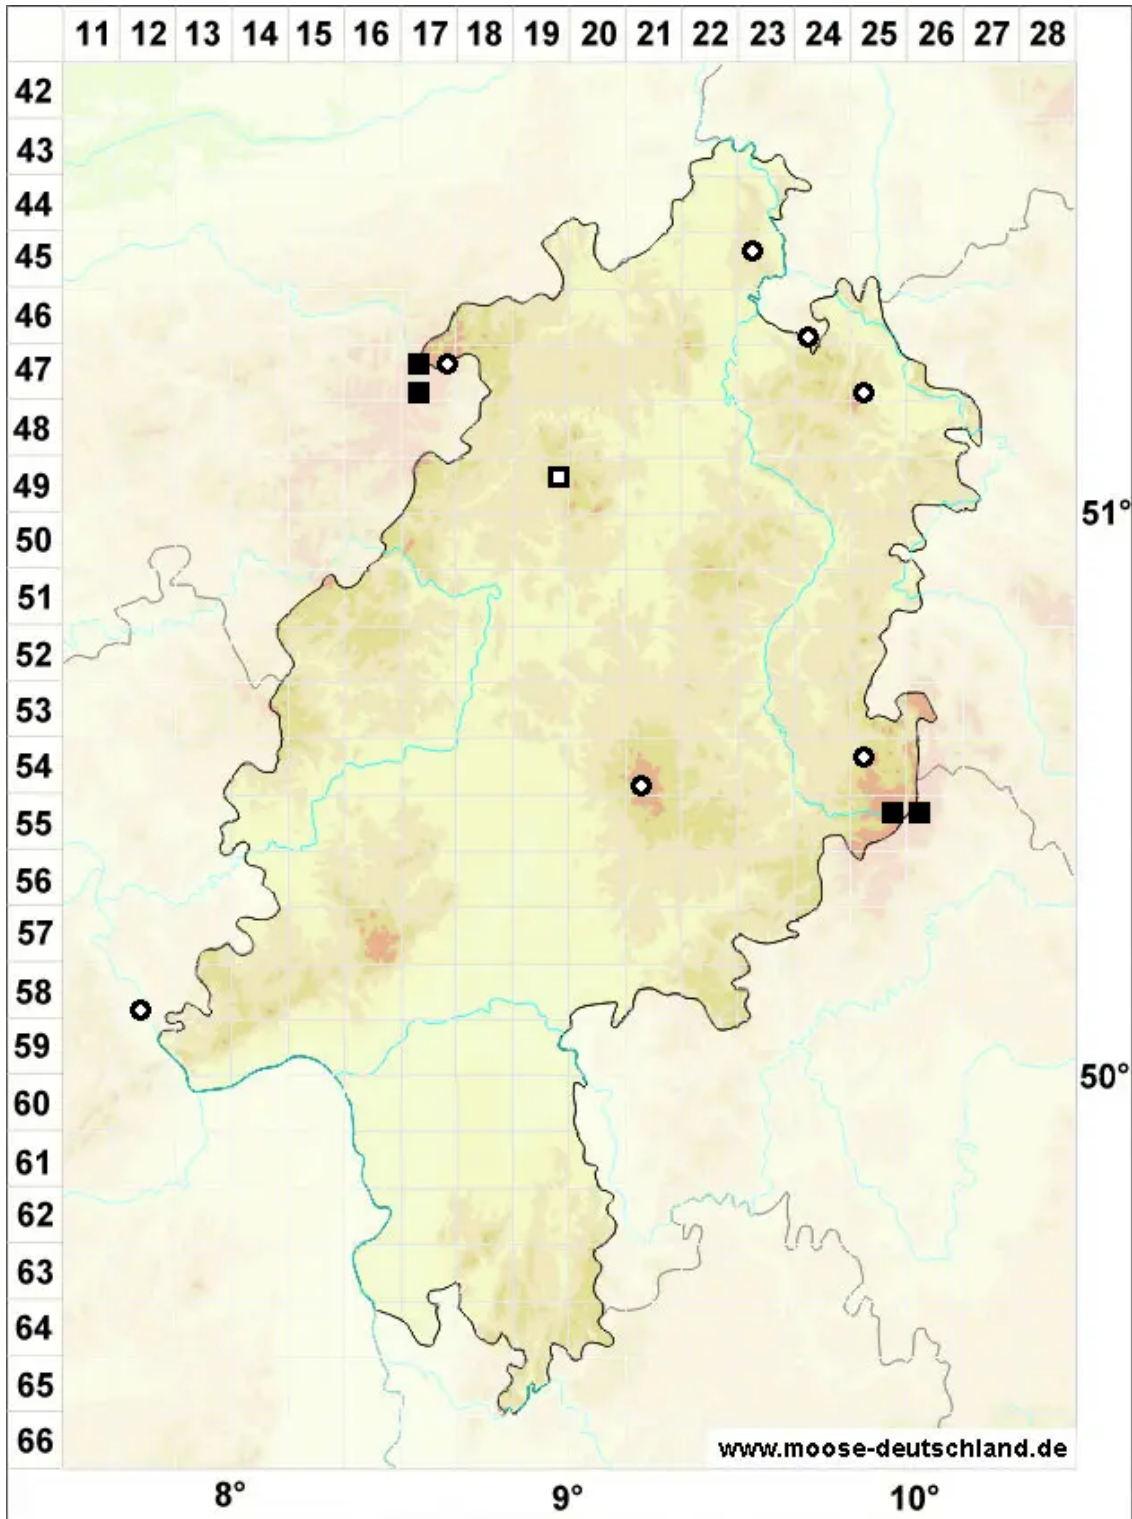

# Sphagnum warnstorffii Russow

## Warnstorfs Torfmoos

Legende:

- Symbole:**
- Ausgefülltes Symbol:  
Zeitraum von 1980 bis heute (Aktuelle Angabe)
  - Leeres Symbol:  
Zeitraum vor 1980 (Altangabe)
  - Quadrat: Herbarbeleg