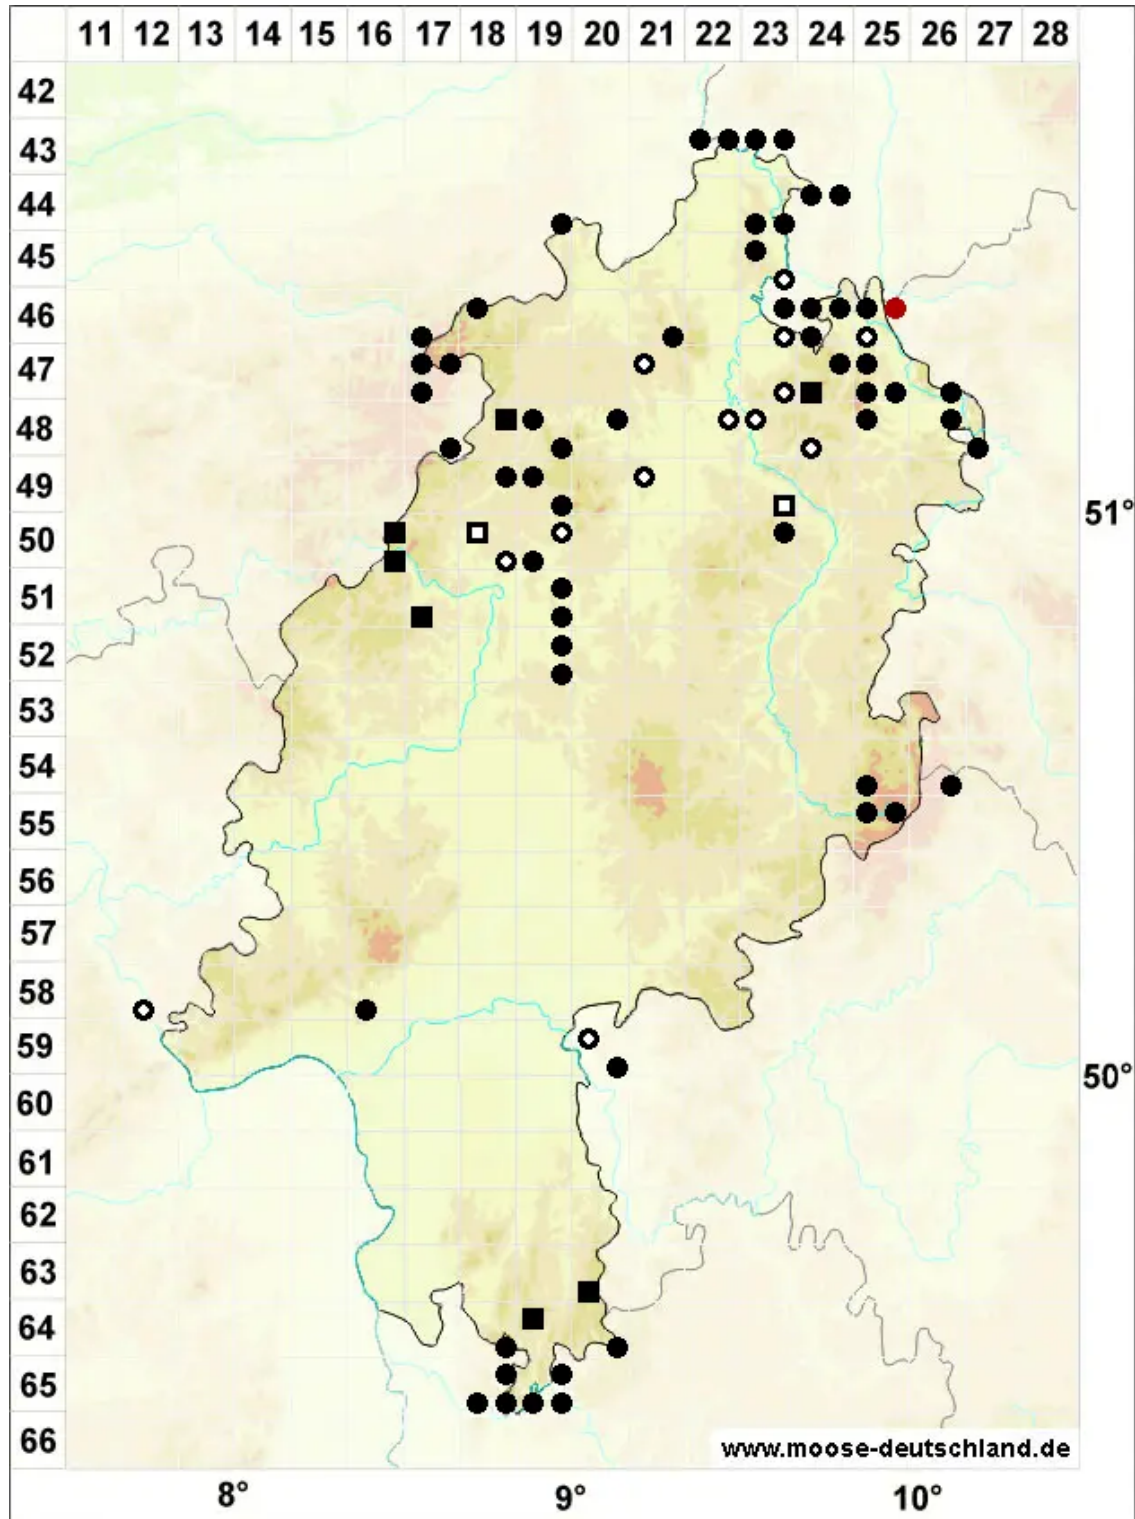

# Tritomaria exsectiformis (Breidl.) Loeske

Dreieckgemmen Ungleichlappenmoos, Großzelliges Ungleichlappenmoos

Legende:

**Symbole:**

Ausgefülltes Symbol:  
Zeitraum von 1980 bis heute (Aktuelle Angabe)

Leeres Symbol:  
Zeitraum vor 1980 (Altangabe)

Quadrat: Herbarbeleg