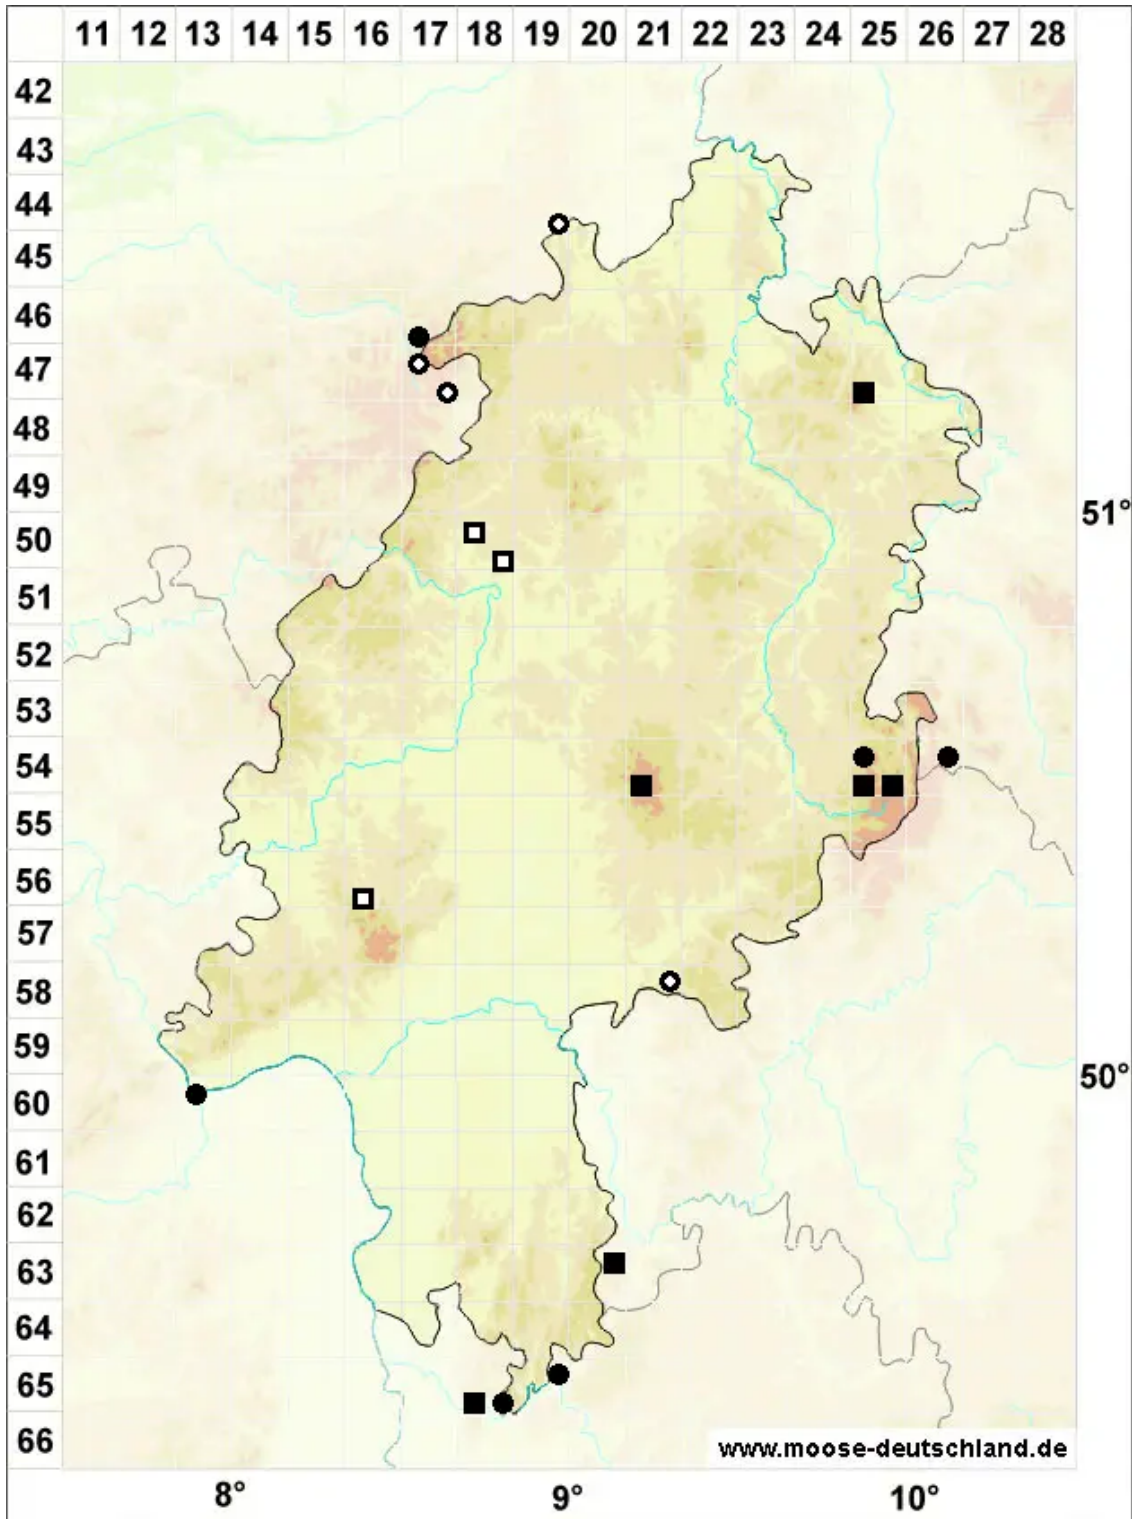

# Sphenolobus minutus (Schreb. ex D.Crantz) Berggr.

Kleines Keillappenmoos

Legende:

**Symbole:**

Ausgefülltes Symbol:  
Zeitraum von 1980 bis heute (Aktuelle Angabe)

Leeres Symbol:  
Zeitraum vor 1980 (Altangabe)

Quadrat: Herbarbeleg