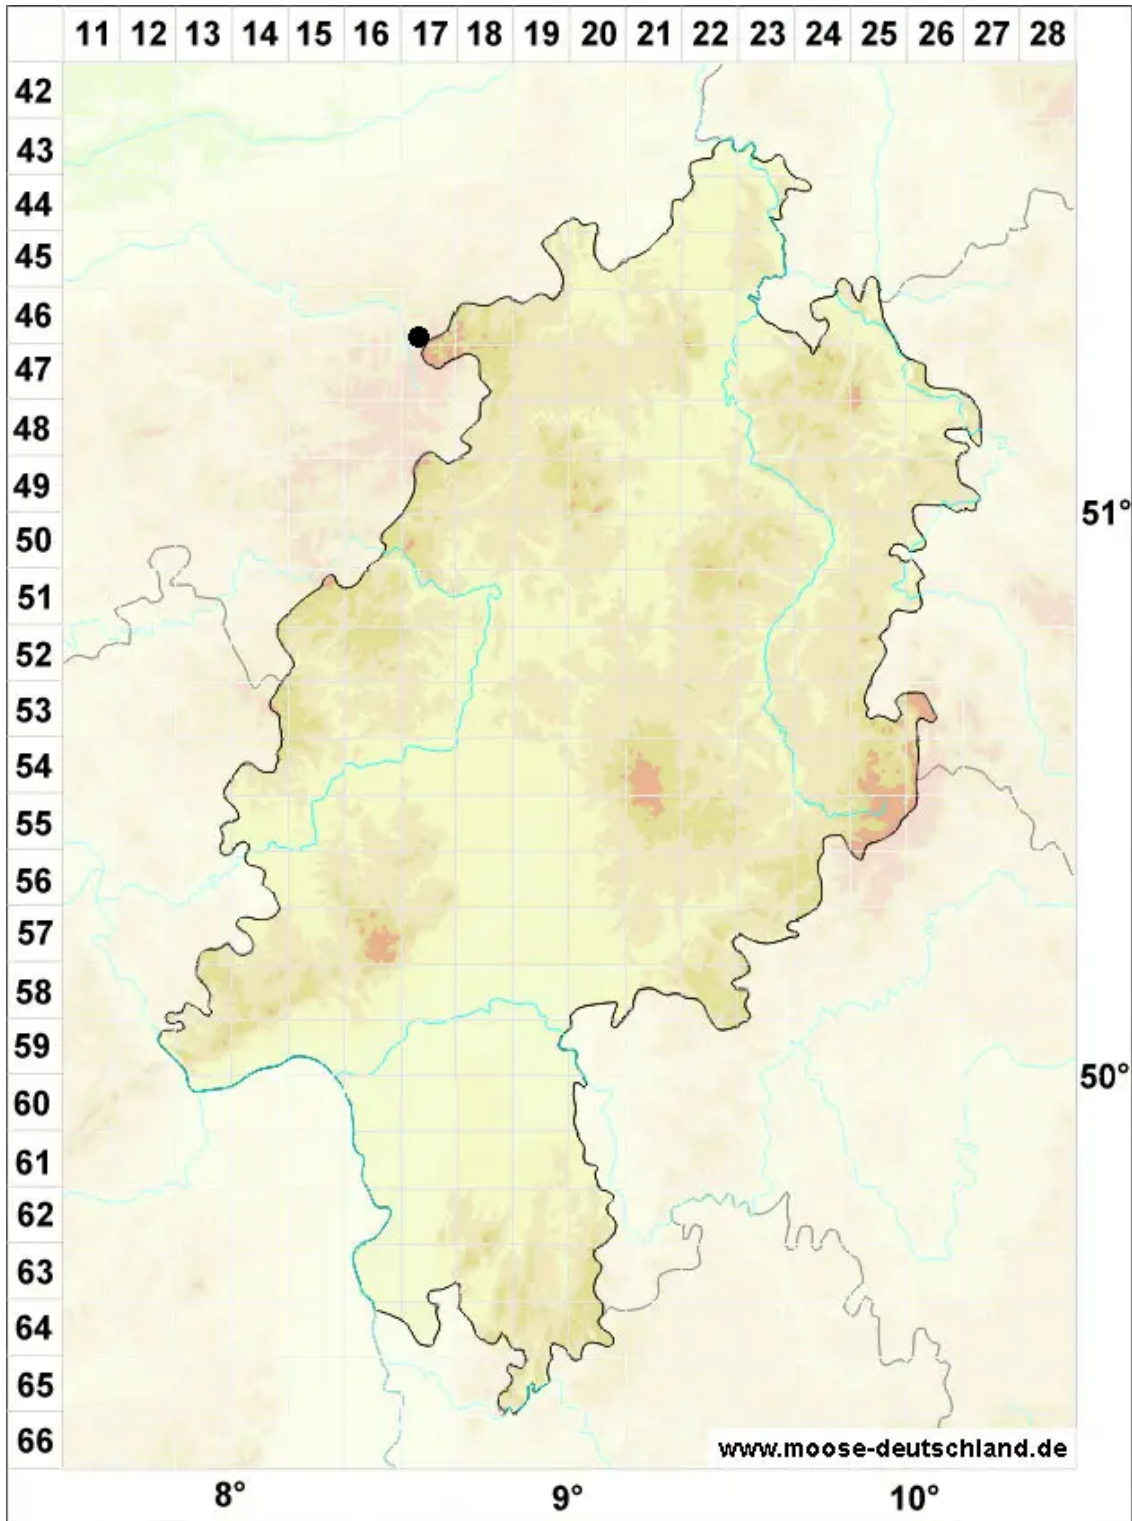

# Douinia ovata (Dicks.) H.Buch

Zugespitztes Wachtlebermoos, Eiförmiges Douinmoos

Legende:

**Symbole:**

Ausgefülltes Symbol:  
Zeitraum von 1980 bis heute (Aktuelle Angabe)

Leeres Symbol:  
Zeitraum vor 1980 (Altangabe)

Quadrat: Herbarbeleg