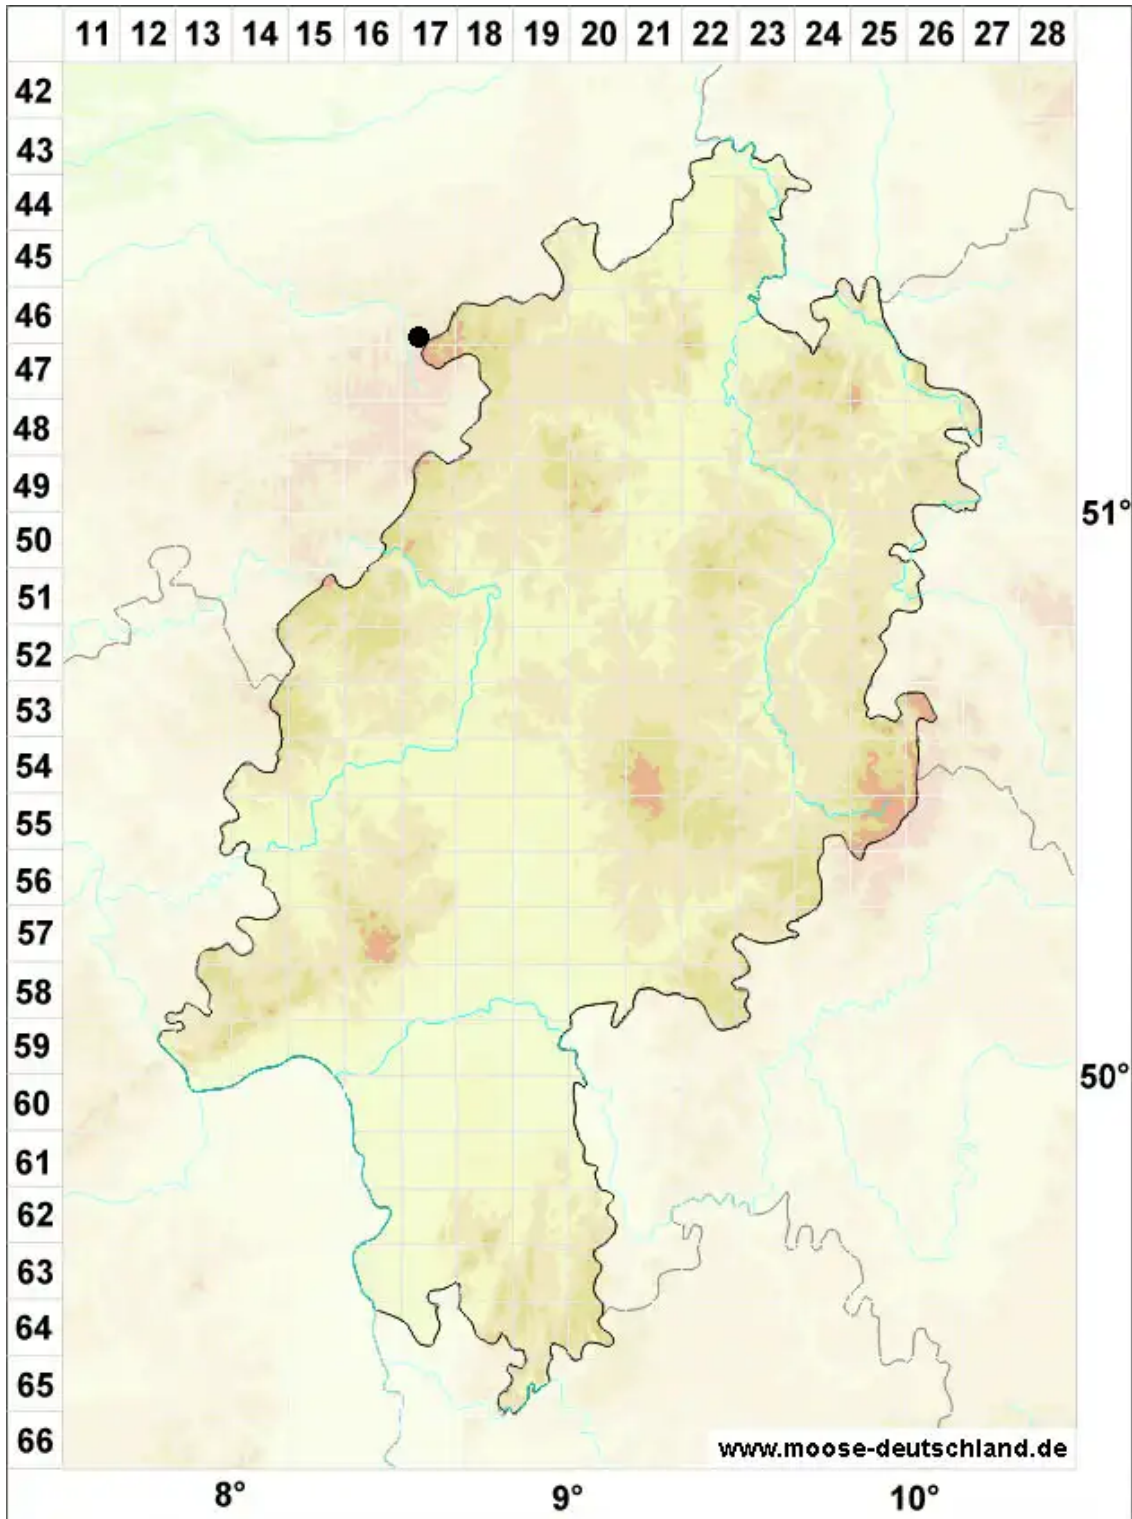

# Douinia ovata (Dicks.) H.Buch

Zugespitztes Wachtlebermoos, Eiförmiges Douinmoos

Legende:

- Symbole:**
- Ausgefülltes Symbol:  
Zeitraum von 1980 bis heute (Aktuelle Angabe)
  - Leeres Symbol:  
Zeitraum vor 1980 (Altangabe)
  - Quadrat: Herbarbeleg