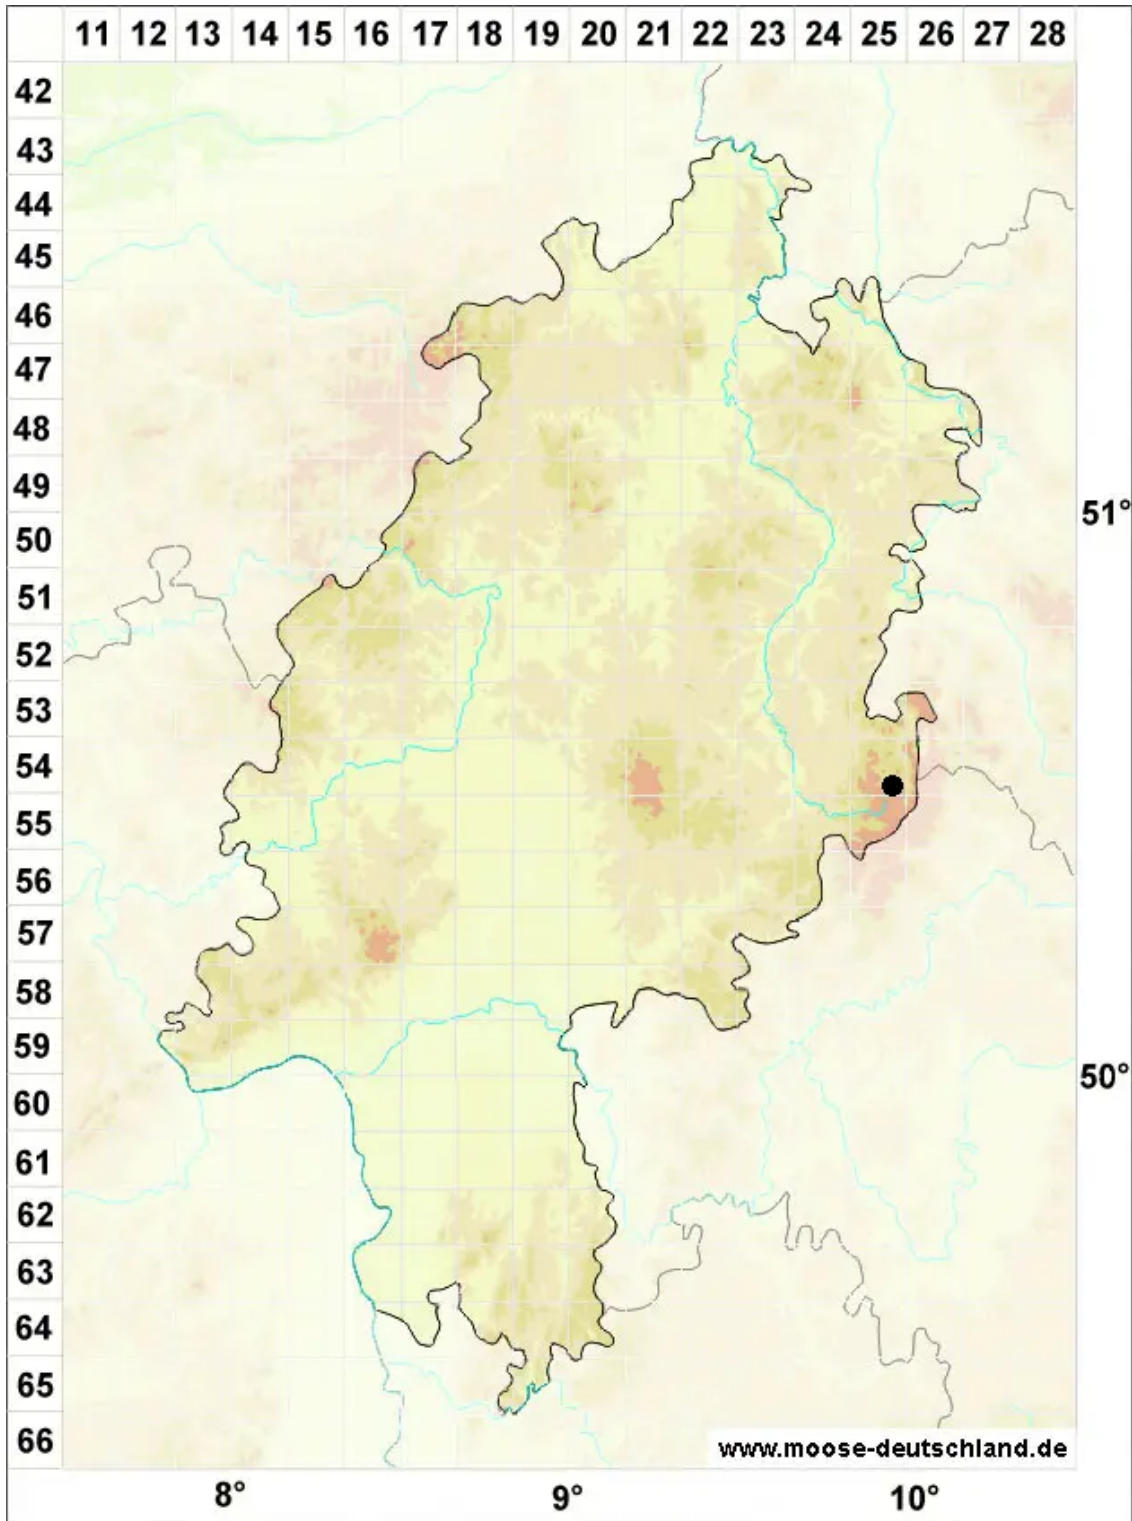

Tetraplodon angustatus (Hedw.) Bruch & Schimp.

Schmalfrüchtiges Vierzackmoos

Legende:

Symbole:

Ausgefülltes Symbol:
Zeitraum von 1980 bis heute (Aktuelle Angabe)

Leeres Symbol:
Zeitraum vor 1980 (Altangabe)

Quadrat: Herbarbeleg