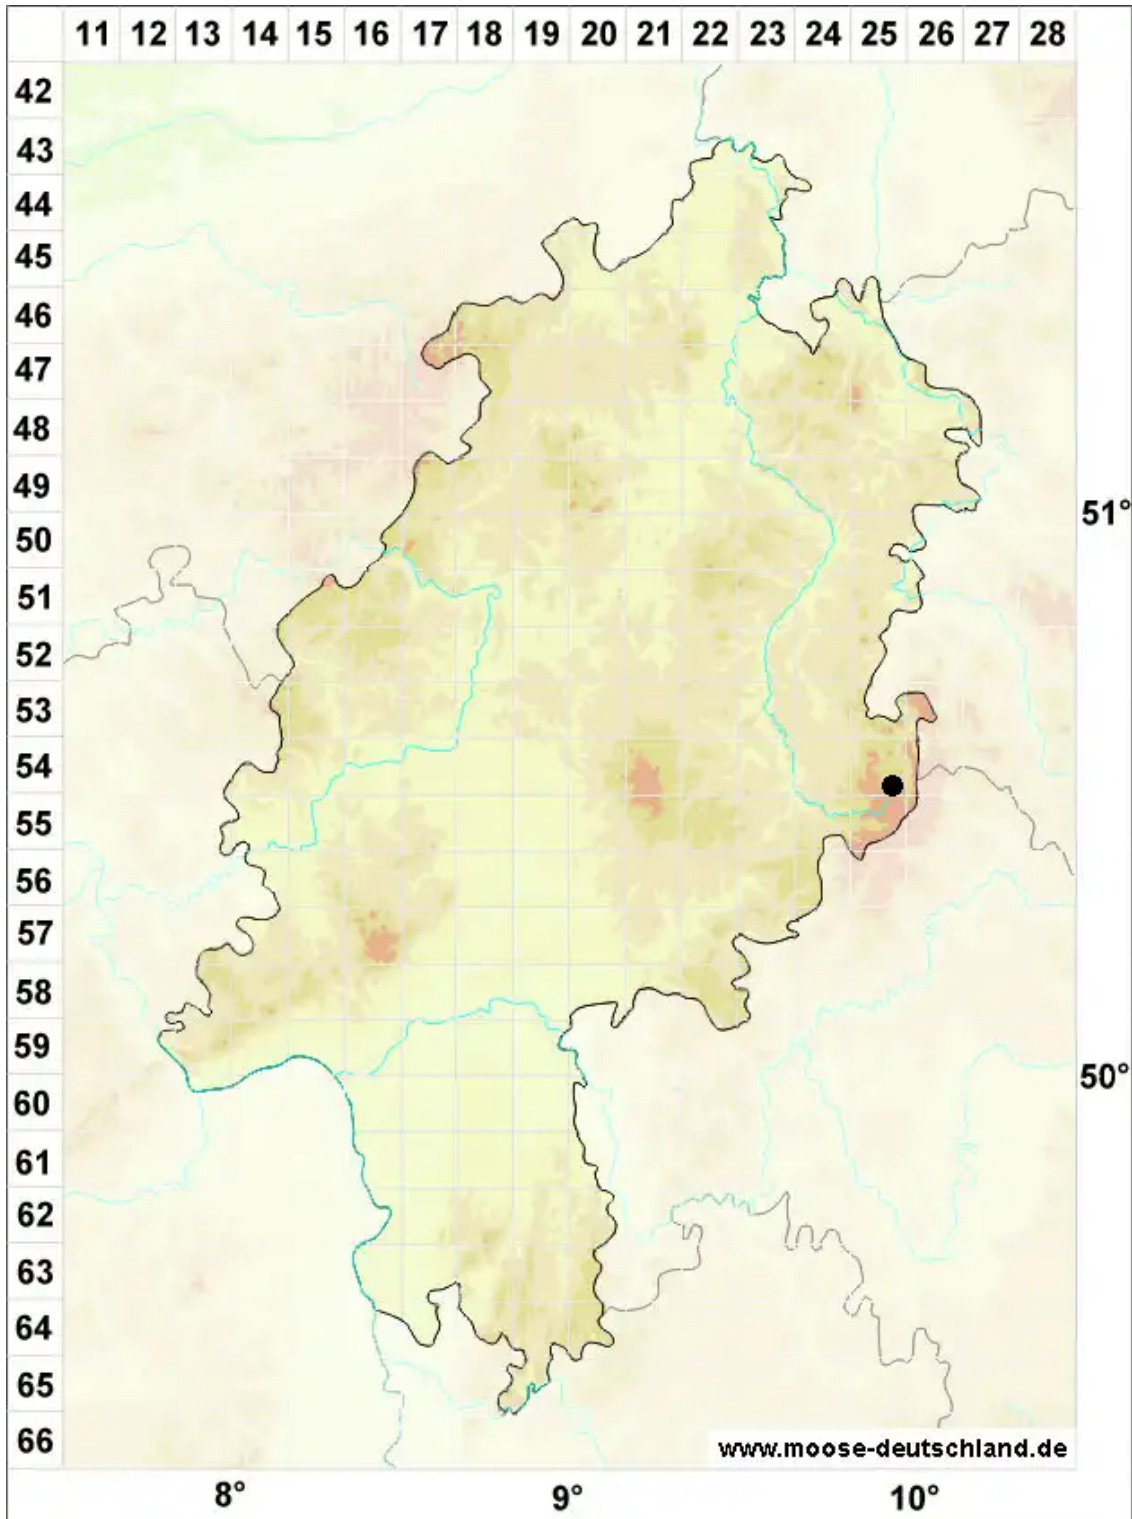

# Tetraplodon angustatus (Hedw.) Bruch & Schimp.

Schmalfrüchtiges Vierzackmoos

Legende:

**Symbole:**

Ausgefülltes Symbol:  
Zeitraum von 1980 bis heute (Aktuelle Angabe)

Leeres Symbol:  
Zeitraum vor 1980 (Altangabe)

Quadrat: Herbarbeleg