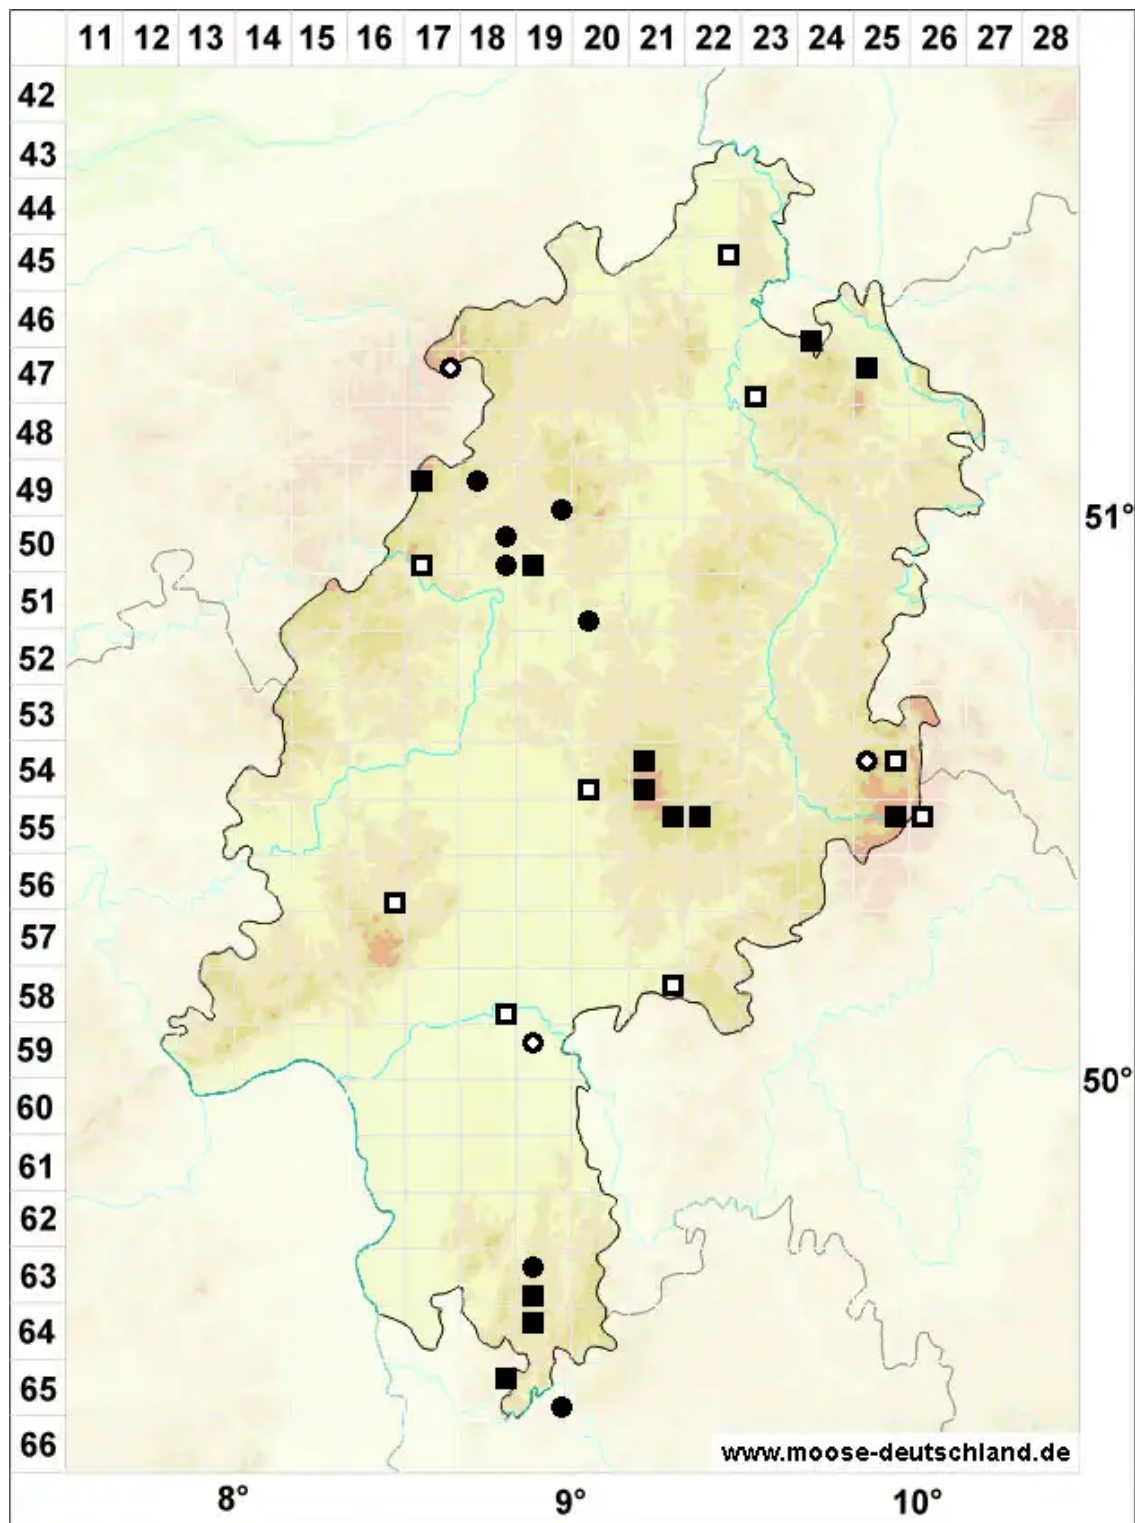

Cleistocarpidium palustre (Bruch & Schimp.) Ochyra & Bedna

Deckellooses Sumpfseitenköpchenmoos

Legende:

Symbole:

Ausgefülltes Symbol:
Zeitraum von 1980 bis heute (Aktuelle Angabe)

Leeres Symbol:
Zeitraum vor 1980 (Altangabe)

Quadrat: Herbarbeleg