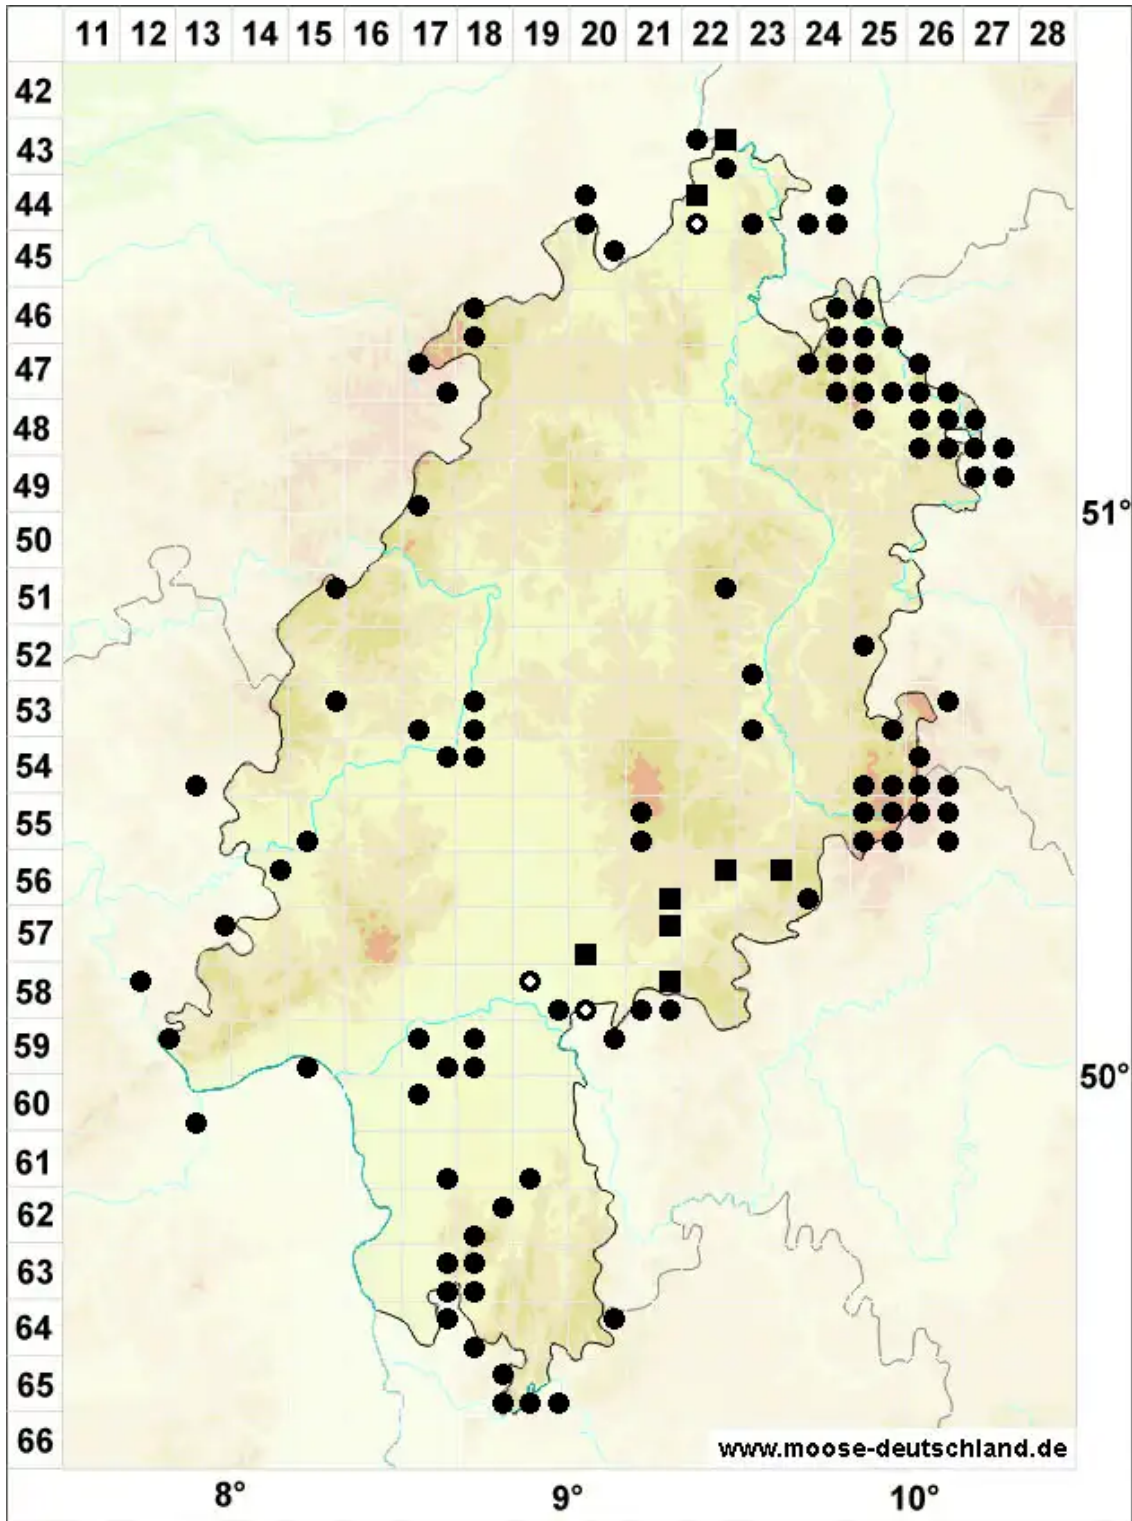

# Plagiothecium nemorale (Mitt.) A.Jaeger

Hain-Plattmoos

Legende:

**Symbole:**

Ausgefülltes Symbol:  
Zeitraum von 1980 bis heute (Aktuelle Angabe)

Leeres Symbol:  
Zeitraum vor 1980 (Altangabe)

Quadrat: Herbarbeleg