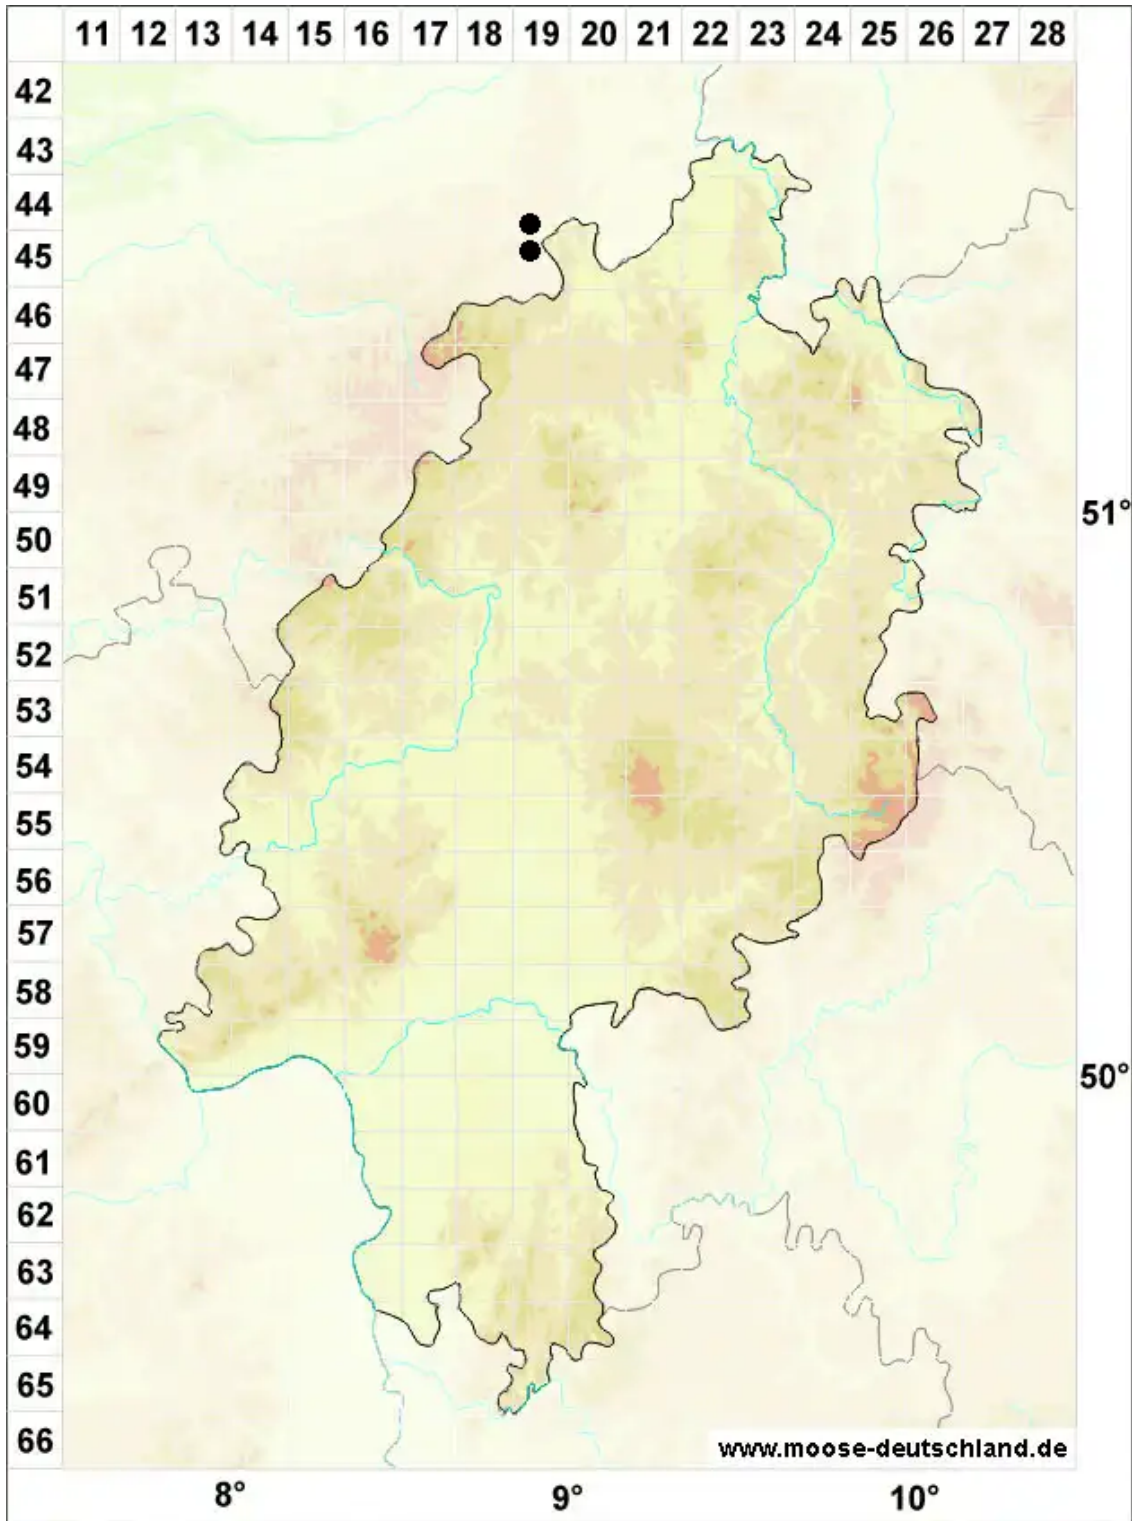

Leptobarbula berica (De Not.) Schimp.

Zartes Dünnbärtchenmoos

Legende:

Symbole:

Ausgefülltes Symbol:
Zeitraum von 1980 bis heute (Aktuelle Angabe)

Leeres Symbol:
Zeitraum vor 1980 (Altangabe)

Quadrat: Herbarbeleg