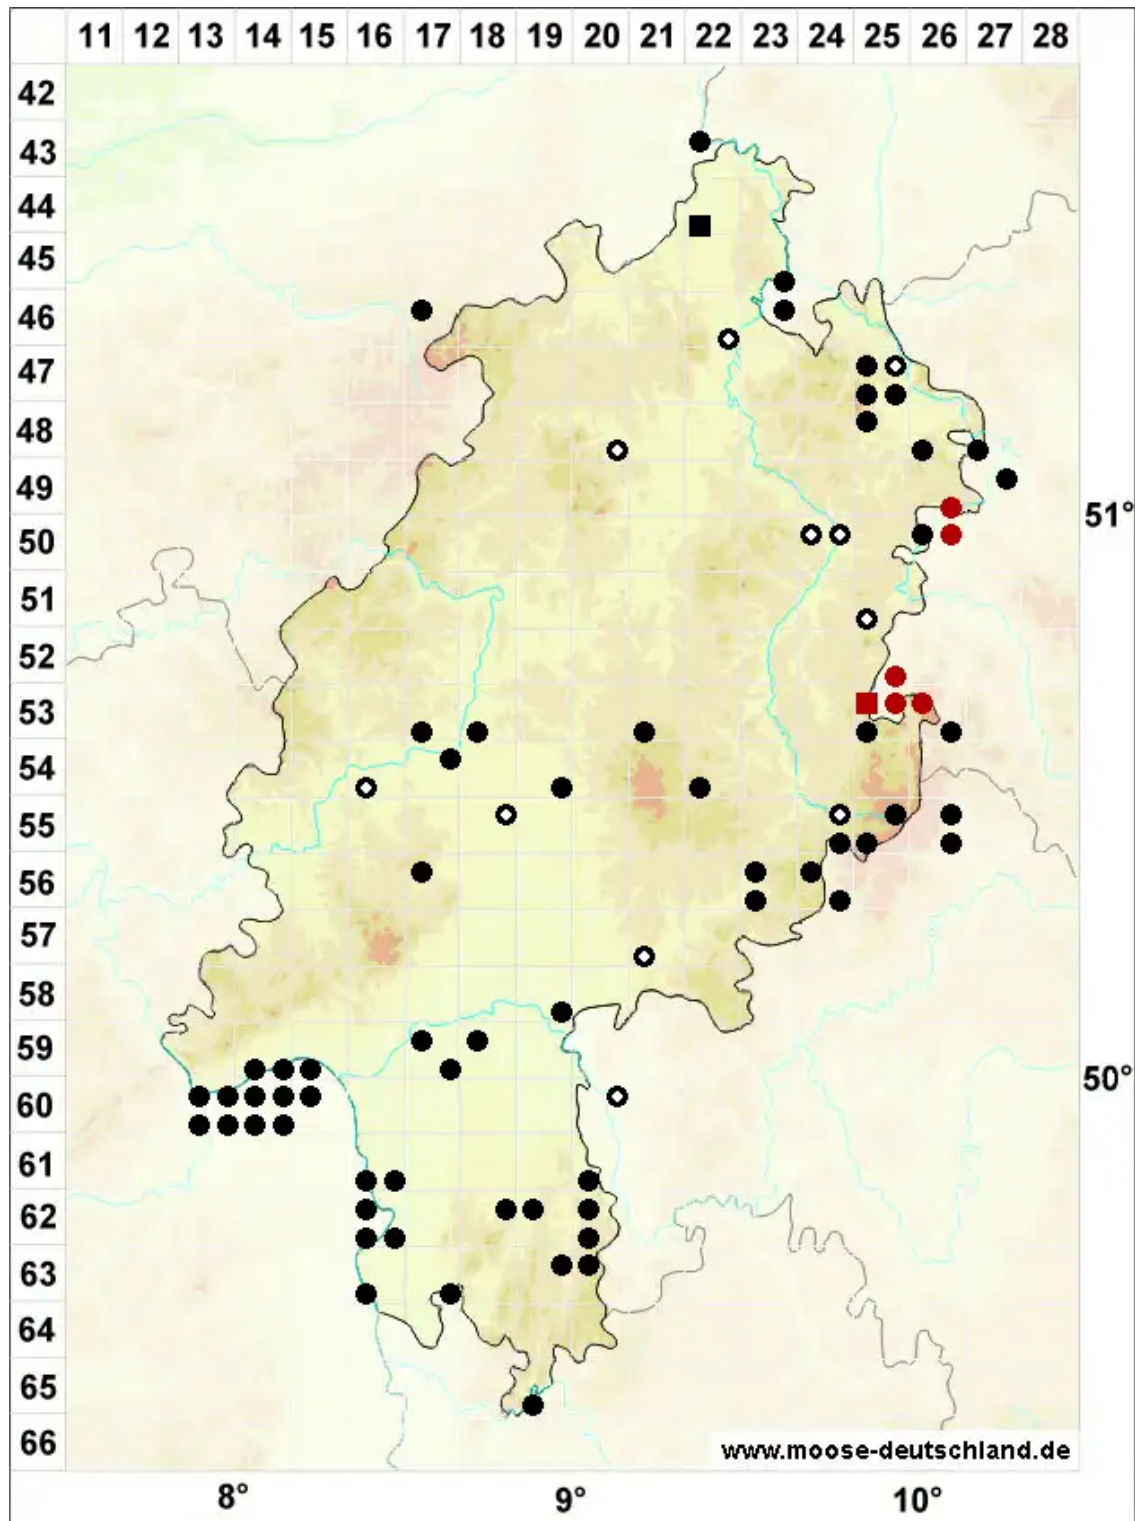

Orthotrichum obtusifolium Brid.

Stumpfblättriges Goldhaarmoos

Legende:

- Symbole:**
- Ausgefülltes Symbol:
Zeitraum von 1980 bis heute (Aktuelle Angabe)
 - Leeres Symbol:
Zeitraum vor 1980 (Altangabe)
 - Quadrat: Herbarbeleg