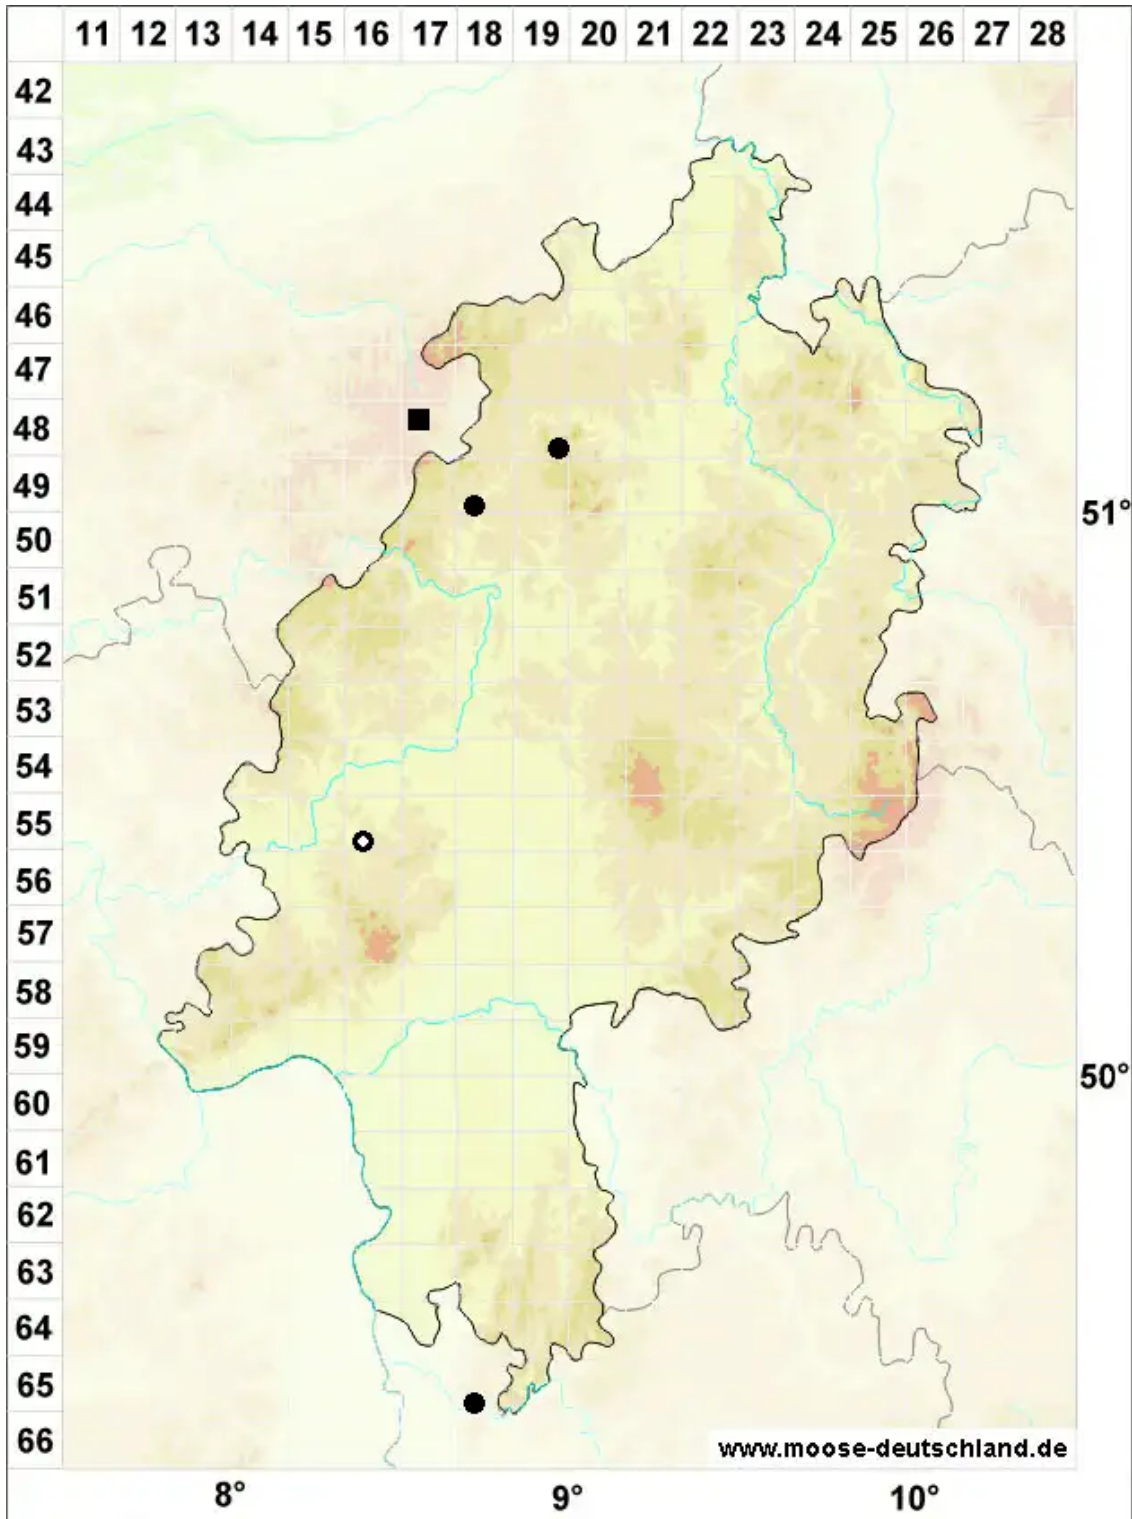

# Distichium inclinatum (Hedw.) Bruch & Schimp.

Geneigtfrüchtiges Zweizeilmoos

Legende:

**Symbole:**

Ausgefülltes Symbol:  
Zeitraum von 1980 bis heute (Aktuelle Angabe)

Leeres Symbol:  
Zeitraum vor 1980 (Altangabe)

Quadrat: Herbarbeleg