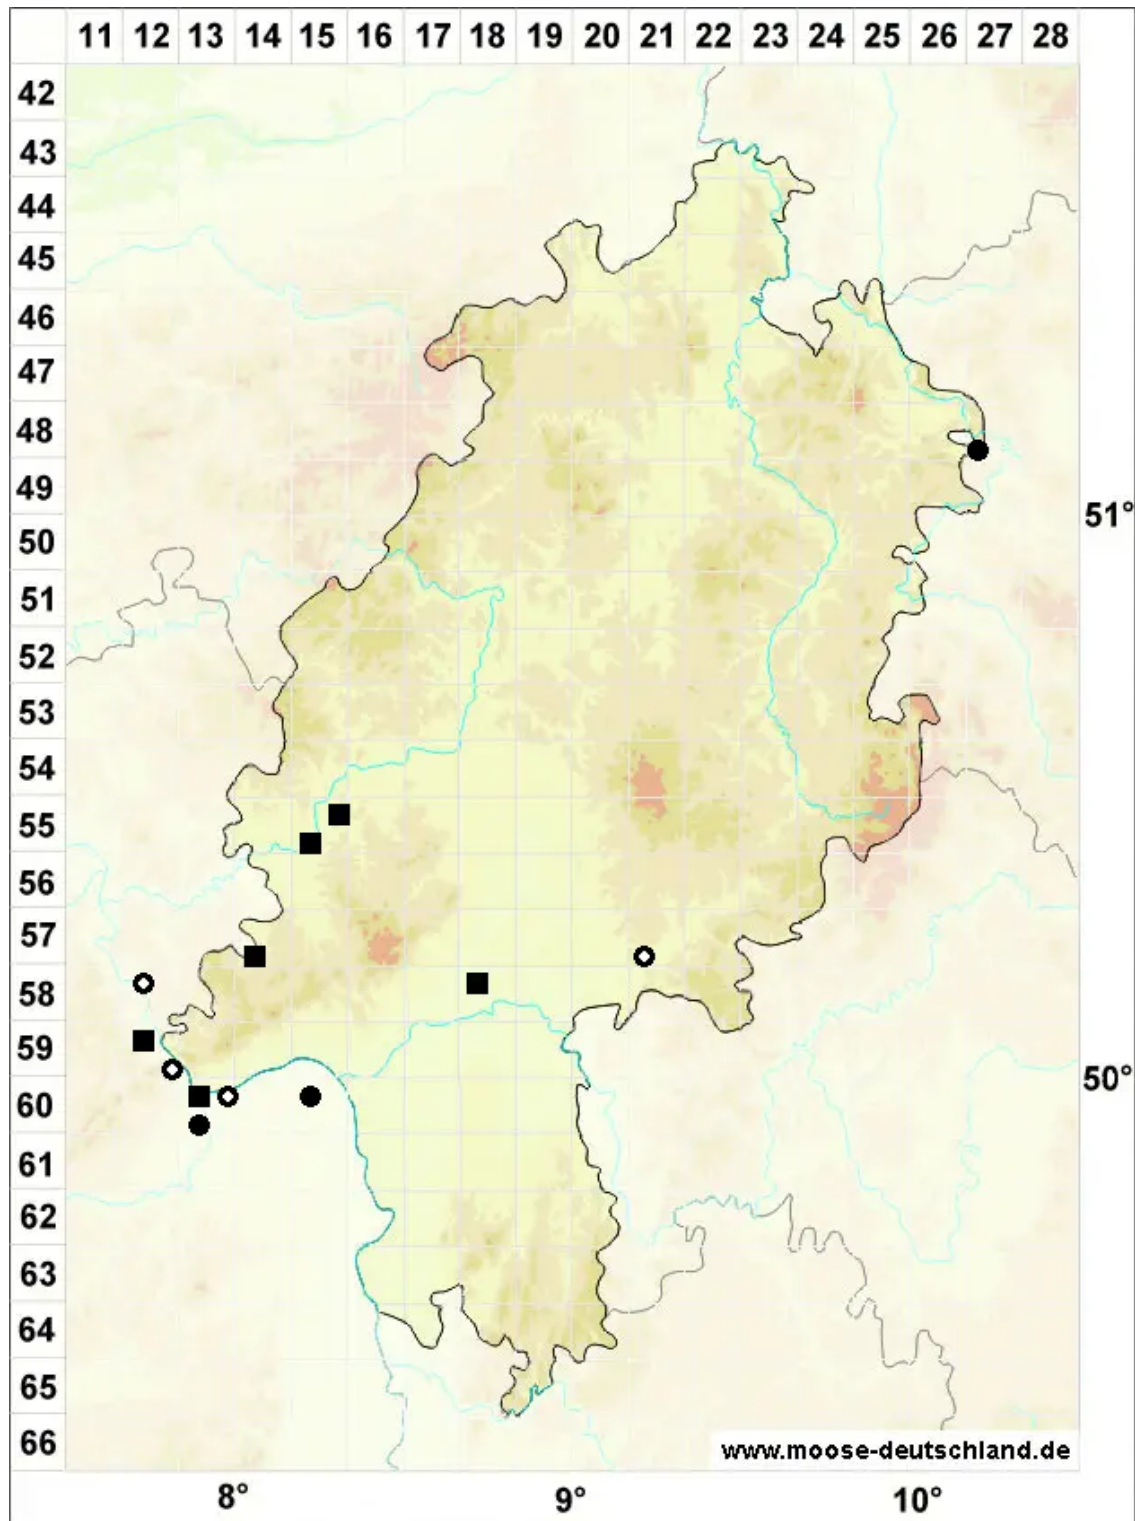

Tortula inermis (Brid.) Mont.

Stachelloses Drehzahnmoos

Legende:

Symbole:

Ausgefülltes Symbol:
Zeitraum von 1980 bis heute (Aktuelle Angabe)

Leeres Symbol:
Zeitraum vor 1980 (Altangabe)

Quadrat: Herbarbeleg