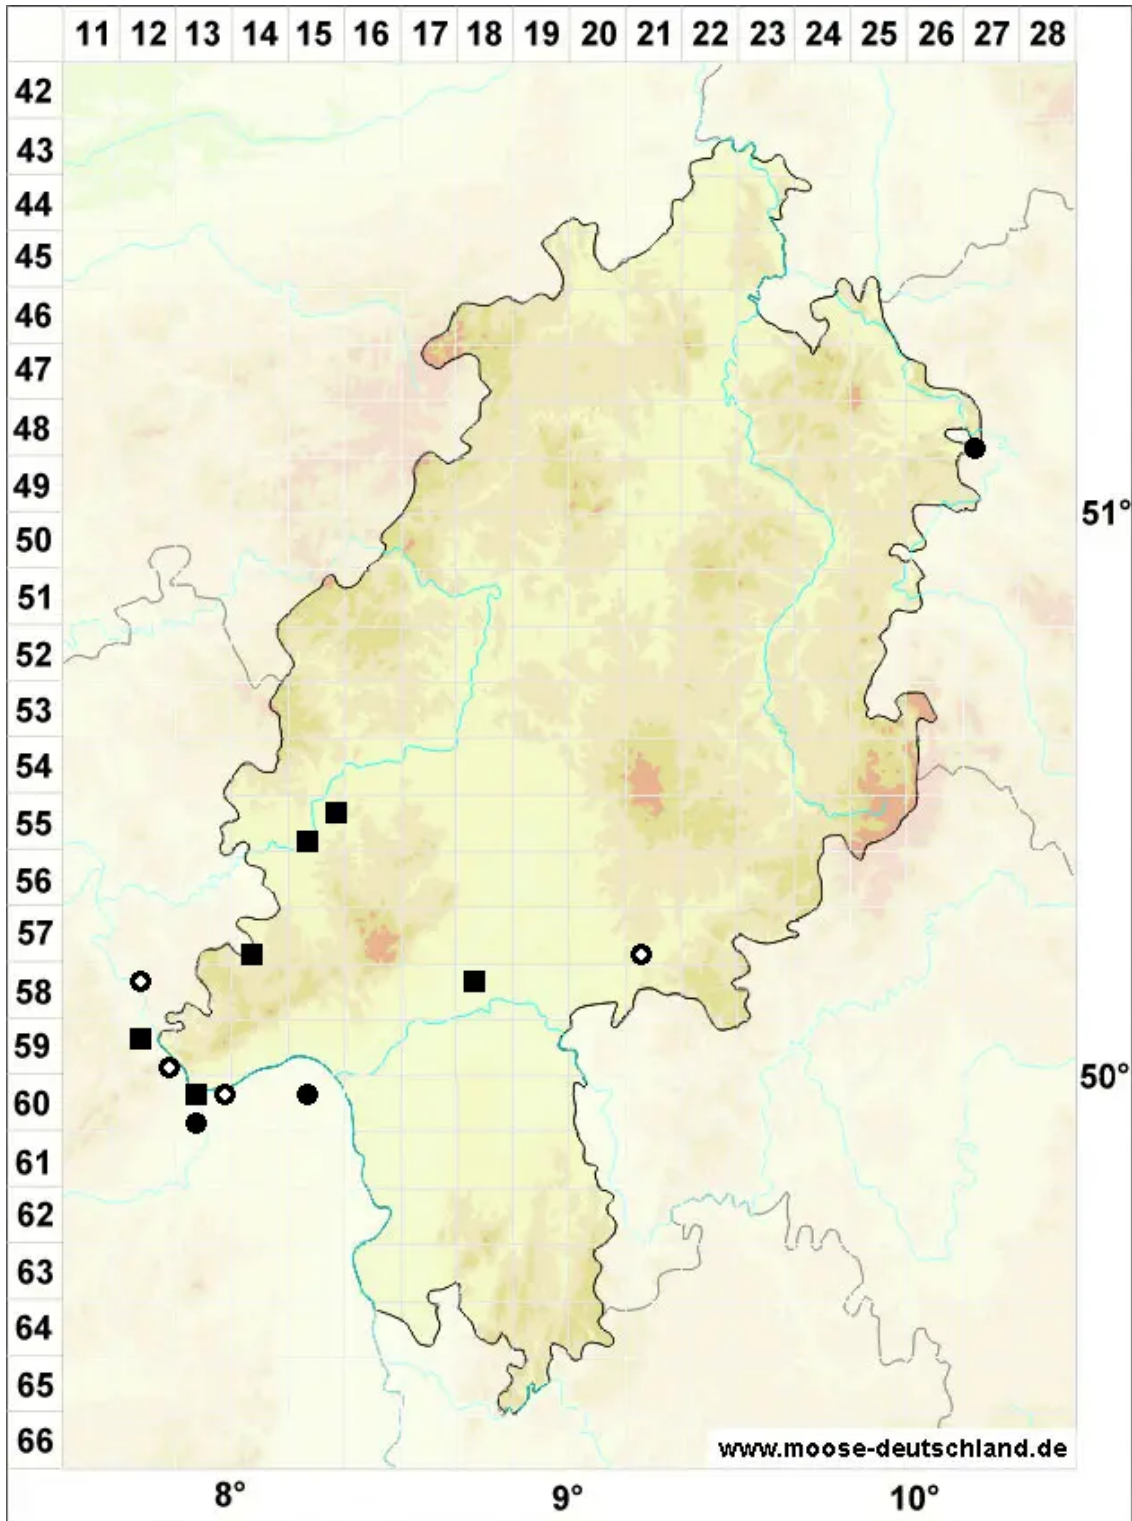

# Tortula inermis (Brid.) Mont.

Stachelloses Drehzahnmoos

Legende:

**Symbole:**

Ausgefülltes Symbol:  
Zeitraum von 1980 bis heute (Aktuelle Angabe)

Leeres Symbol:  
Zeitraum vor 1980 (Altangabe)

Quadrat: Herbarbeleg