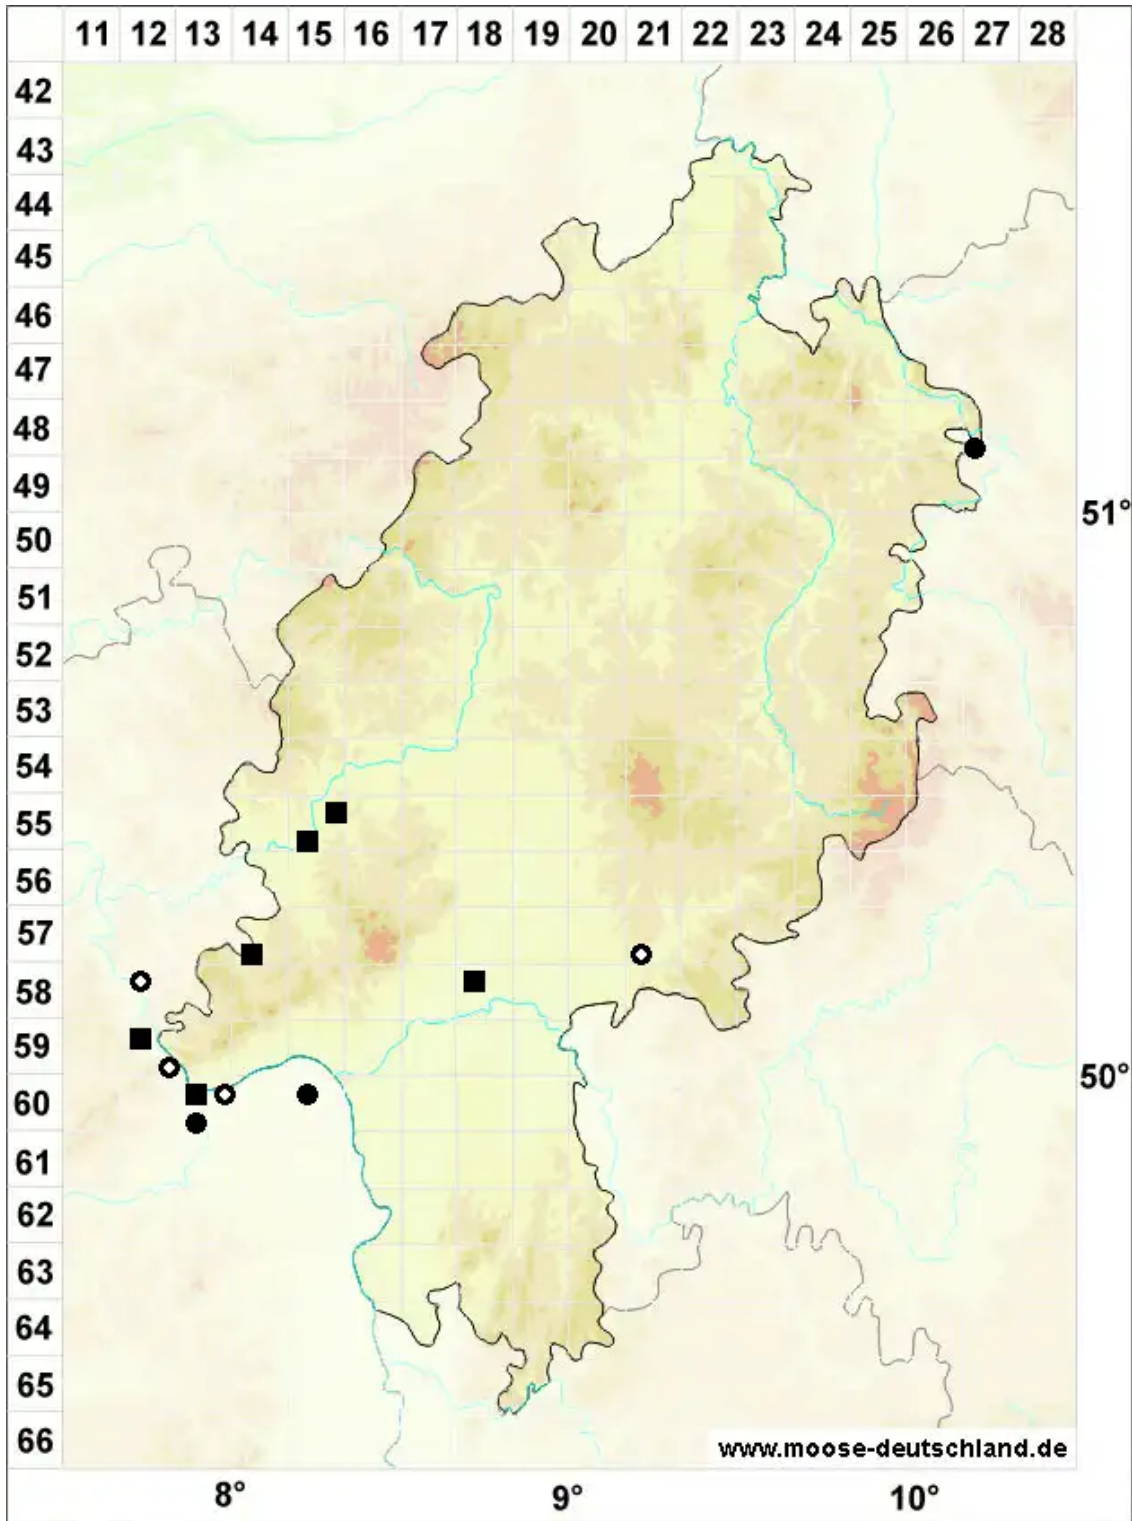

Tortula inermis (Brid.) Mont.

Stachelloses Drehzahnmoos

Legende:

Symbole:

Ausgefülltes Symbol:
Zeitraum von 1980 bis heute (Aktuelle Angabe)

Leeres Symbol:
Zeitraum vor 1980 (Altangabe)

Quadrat: Herbarbeleg