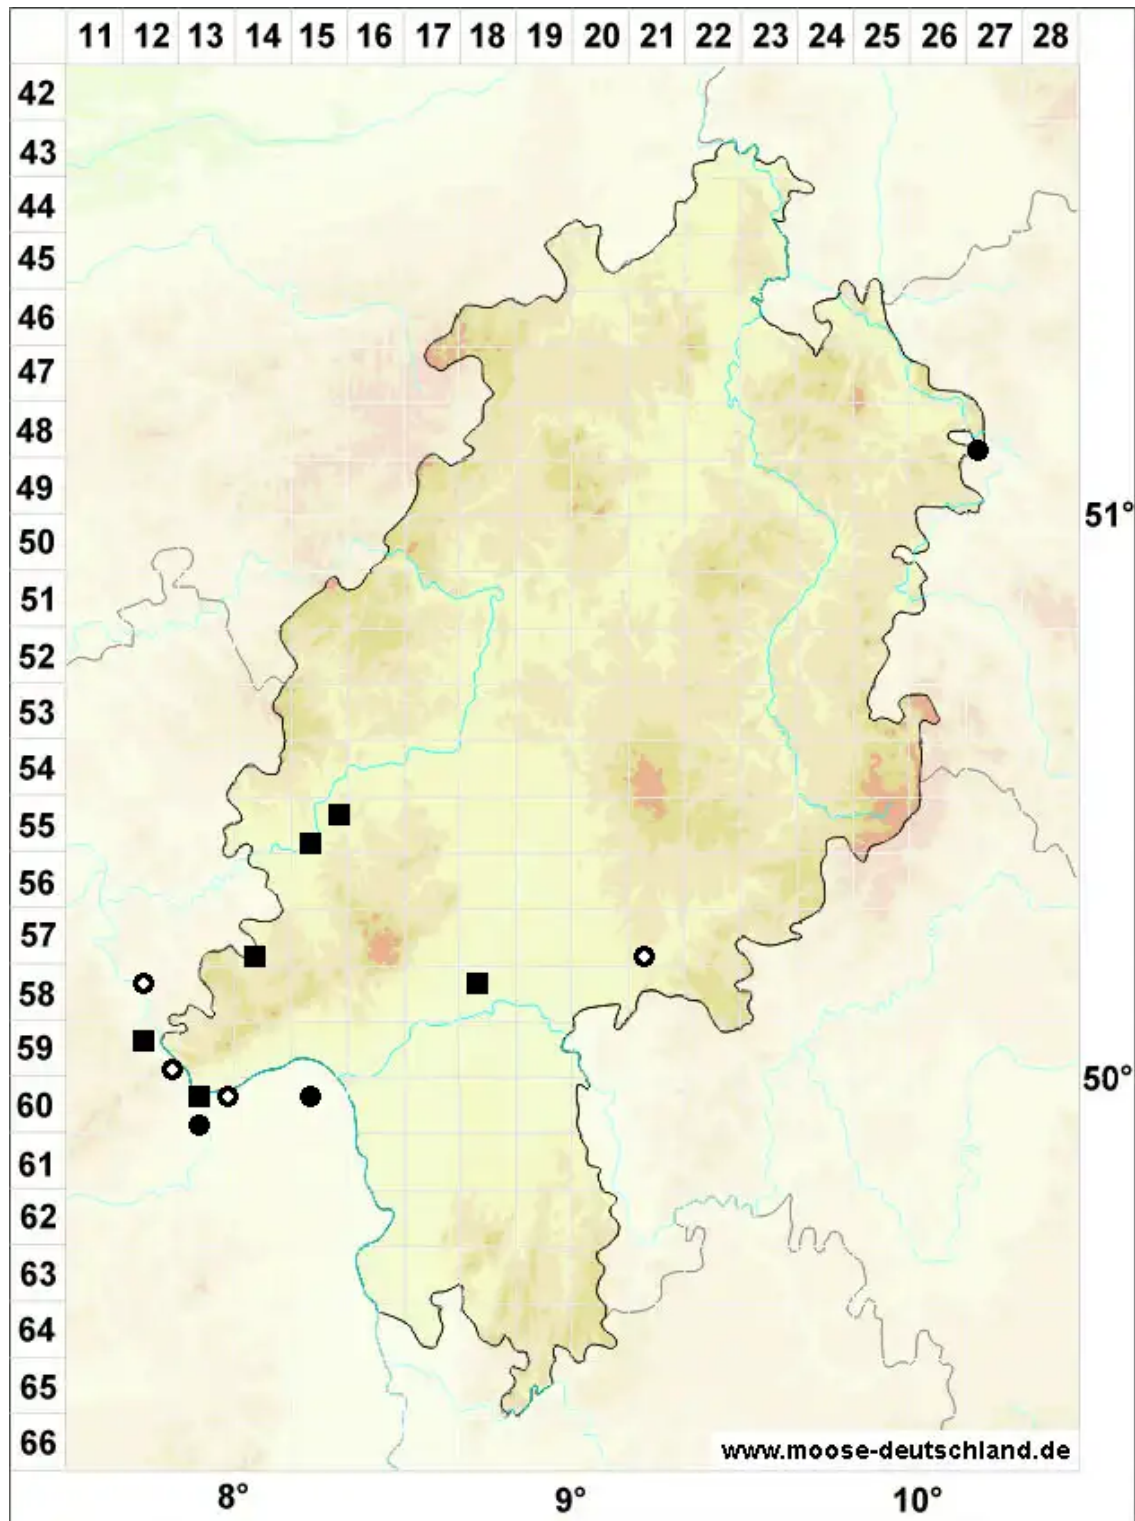

Tortula inermis (Brid.) Mont.

Stachelloses Drehzahnmoos

Legende:

- Symbole:**
- Ausgefülltes Symbol:
Zeitraum von 1980 bis heute (Aktuelle Angabe)
 - Leeres Symbol:
Zeitraum vor 1980 (Altangabe)
 - Quadrat: Herbarbeleg