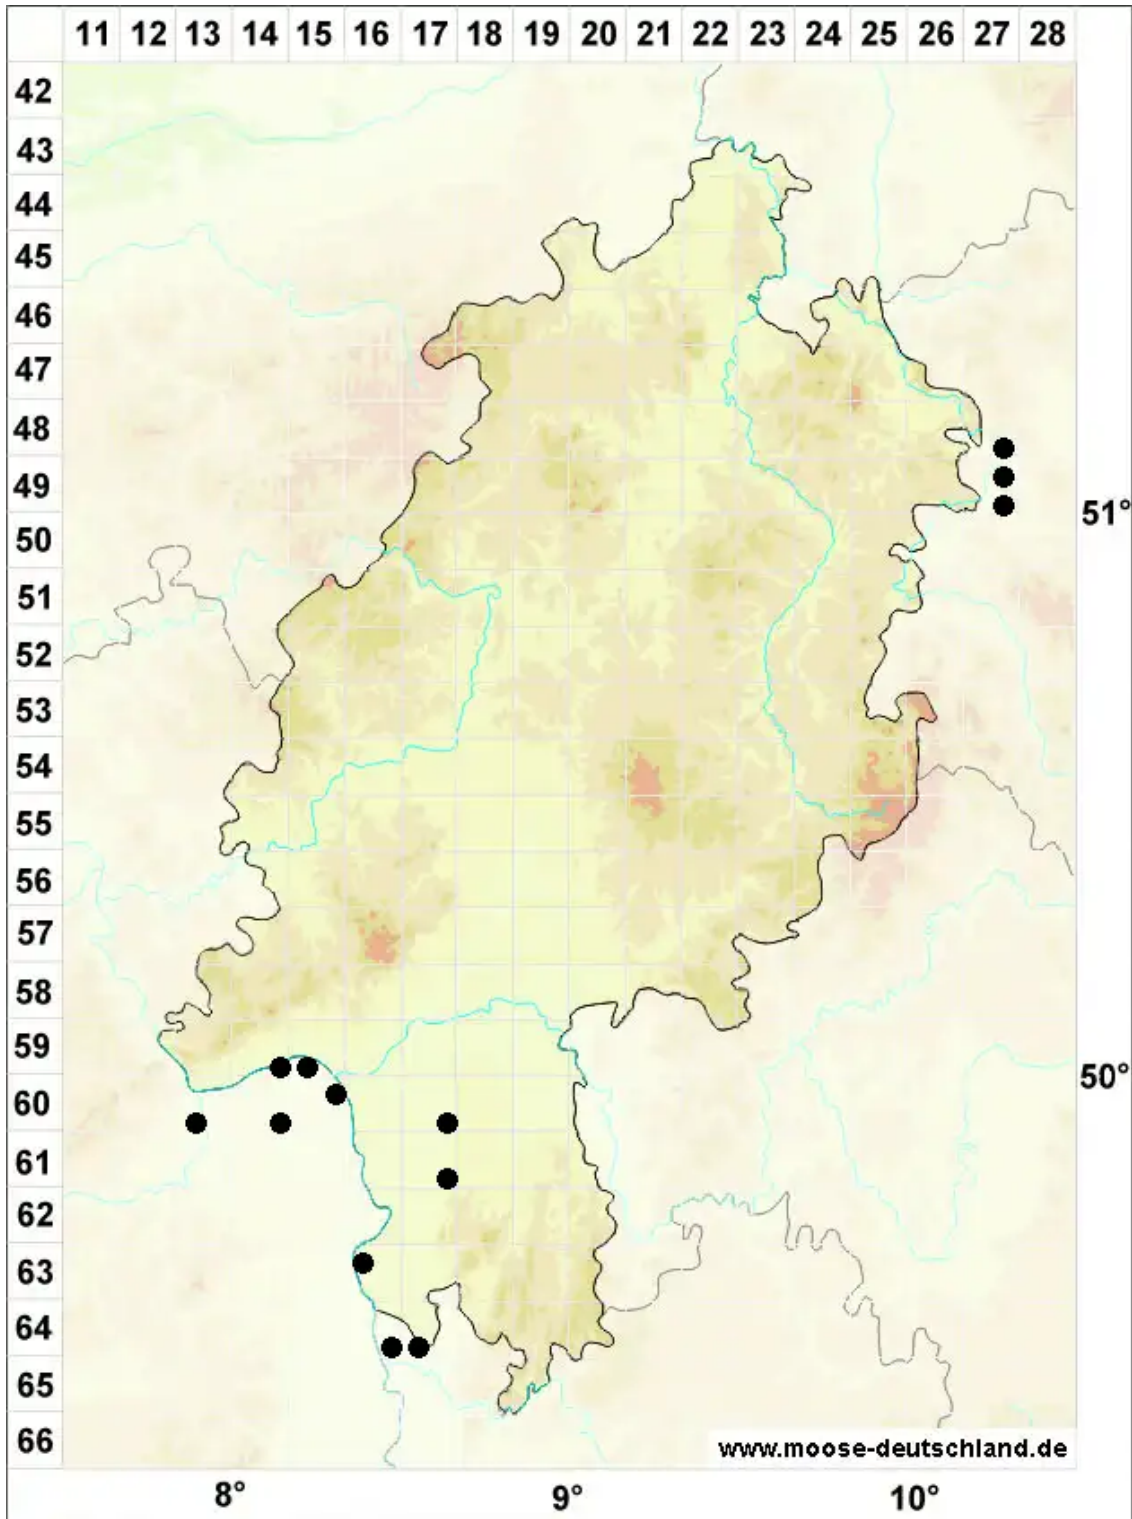

Syntrichia ruralis var. ruraliformis (Besch.) Delogne

Dünen-Verbundzahnmoos

Legende:

- Symbole:**
Ausgefülltes Symbol:
Zeitraum von 1980 bis heute (Aktuelle Angabe)
Leeres Symbol:
Zeitraum vor 1980 (Altangabe)
Quadrat: Herbarbeleg