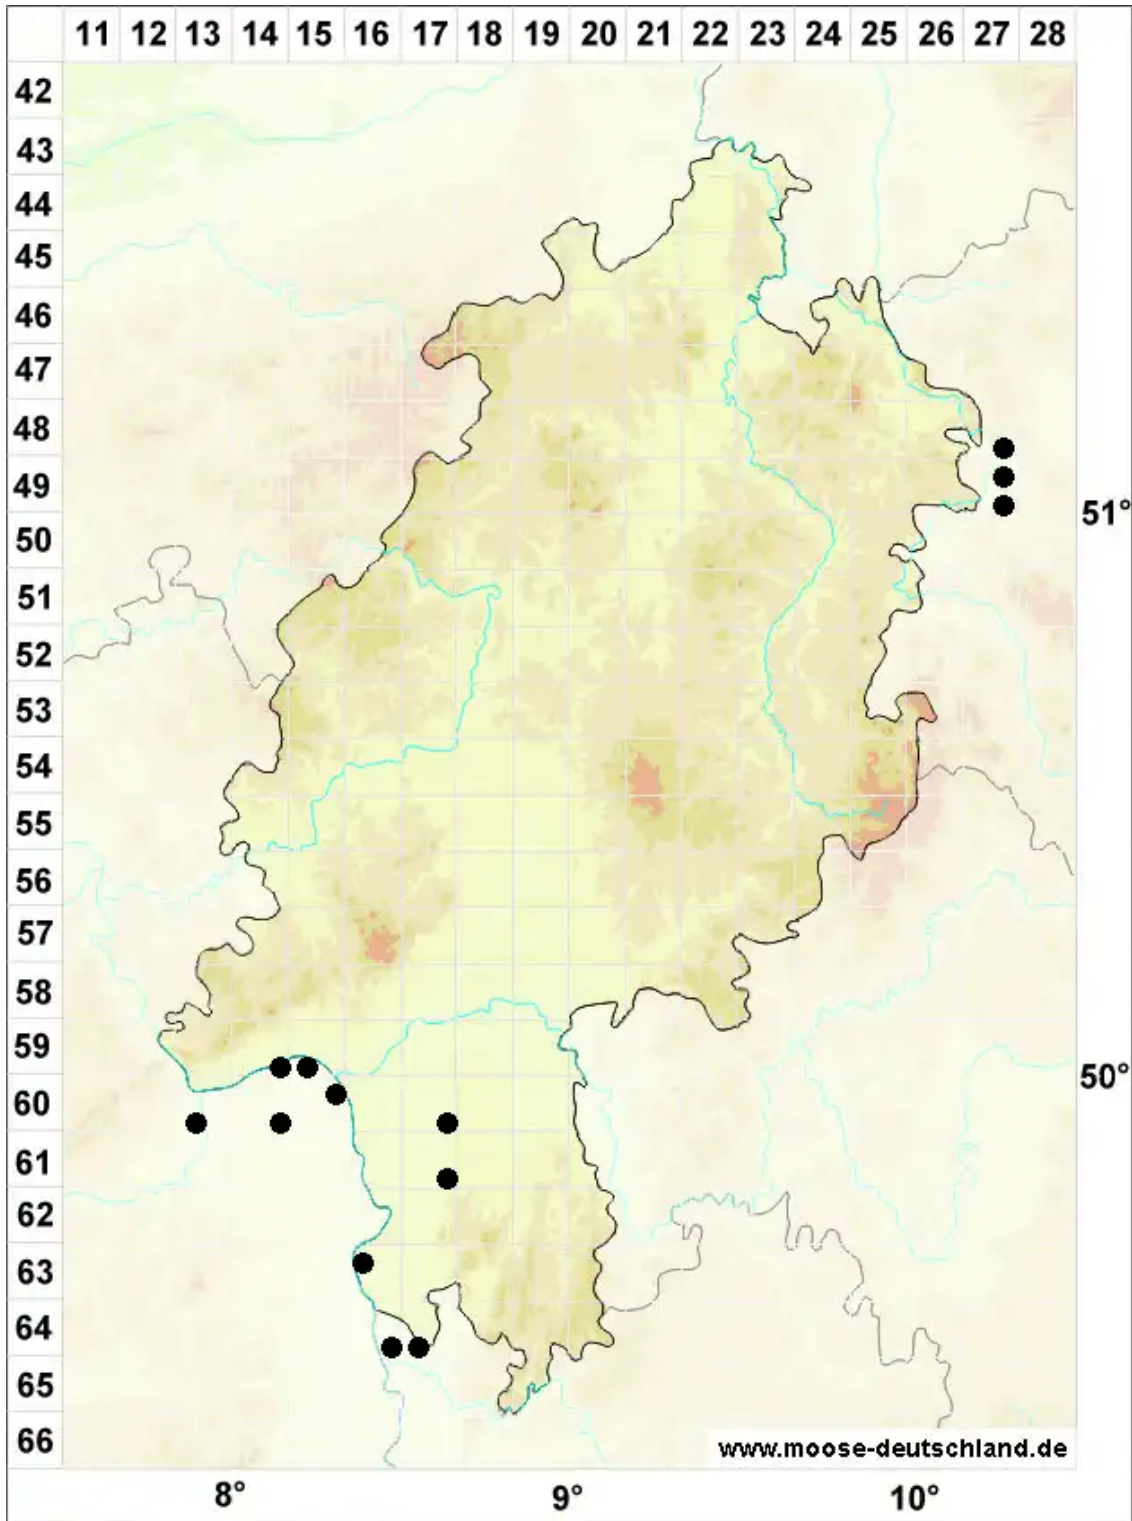

# Syntrichia ruralis var. ruraliformis (Besch.) Delogne

Dünen-Verbundzahnmoos

Legende:

- Symbole:**  
Ausgefülltes Symbol:  
Zeitraum von 1980 bis heute (Aktuelle Angabe)  
Leeres Symbol:  
Zeitraum vor 1980 (Altangabe)  
Quadrat: Herbarbeleg