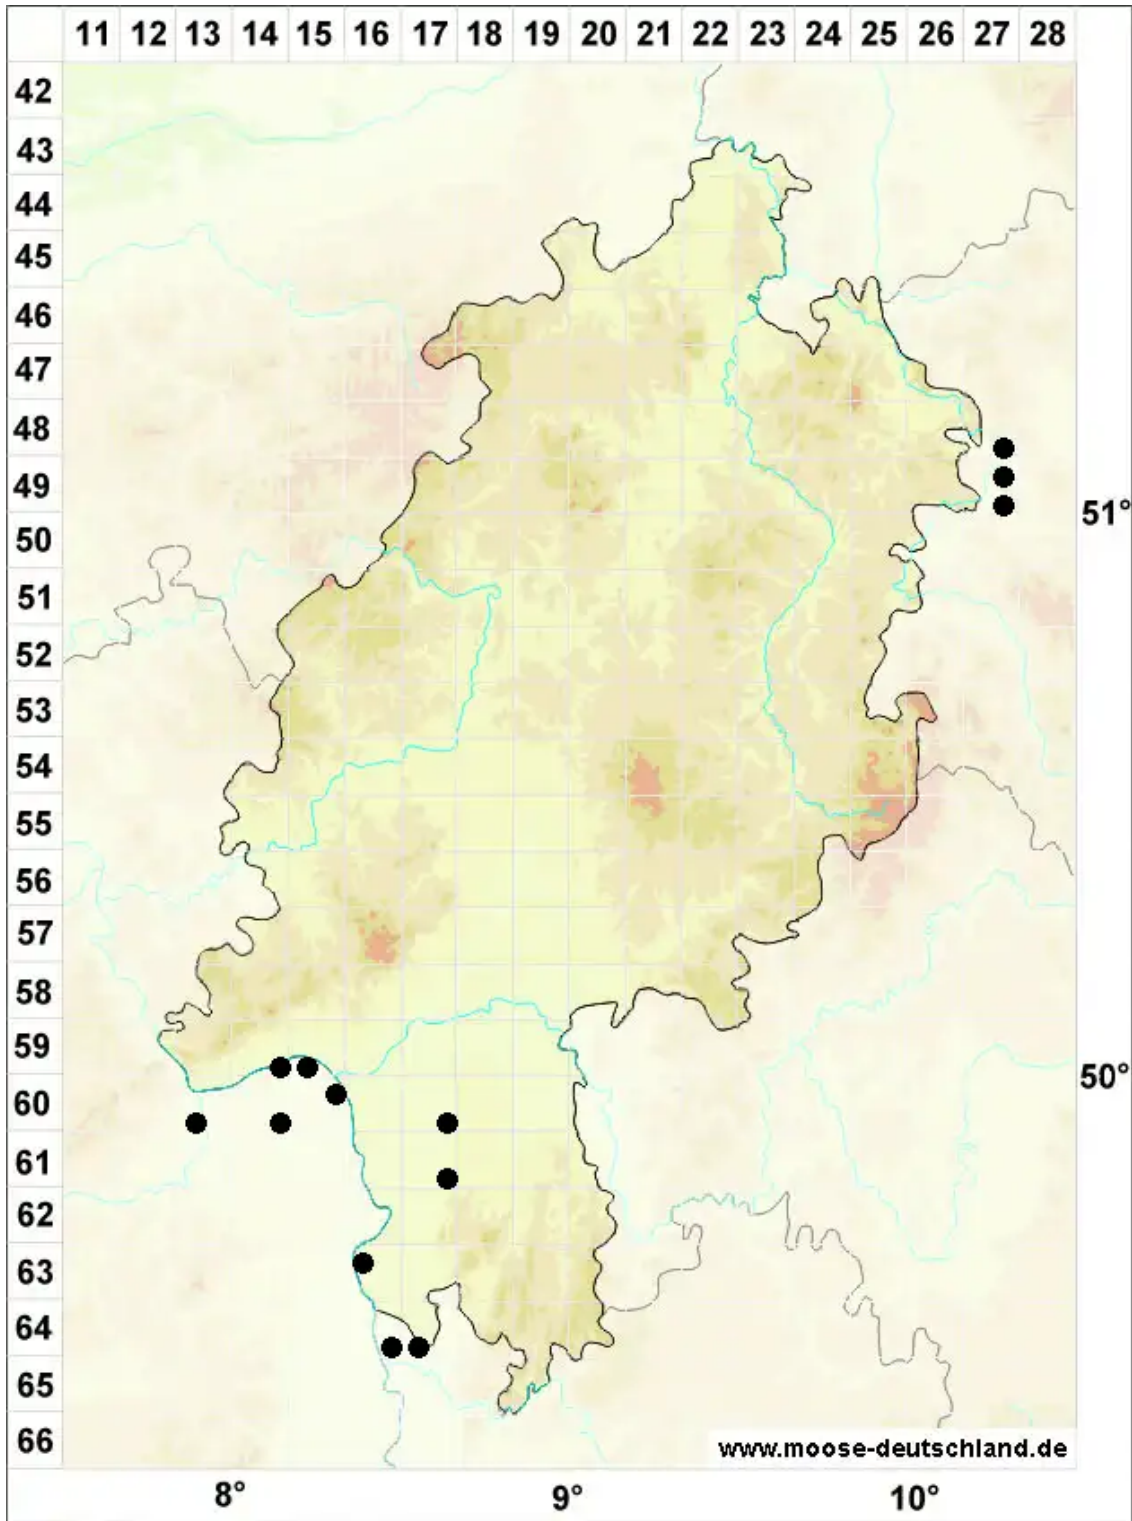

# Syntrichia ruralis var. ruraliformis (Besch.) Delogne

Dünen-Verbundzahnmoos

Legende:

- Symbole:**
- Ausgefülltes Symbol:  
Zeitraum von 1980 bis heute (Aktuelle Angabe)
  - Leeres Symbol:  
Zeitraum vor 1980 (Altangabe)
  - Quadrat: Herbarbeleg