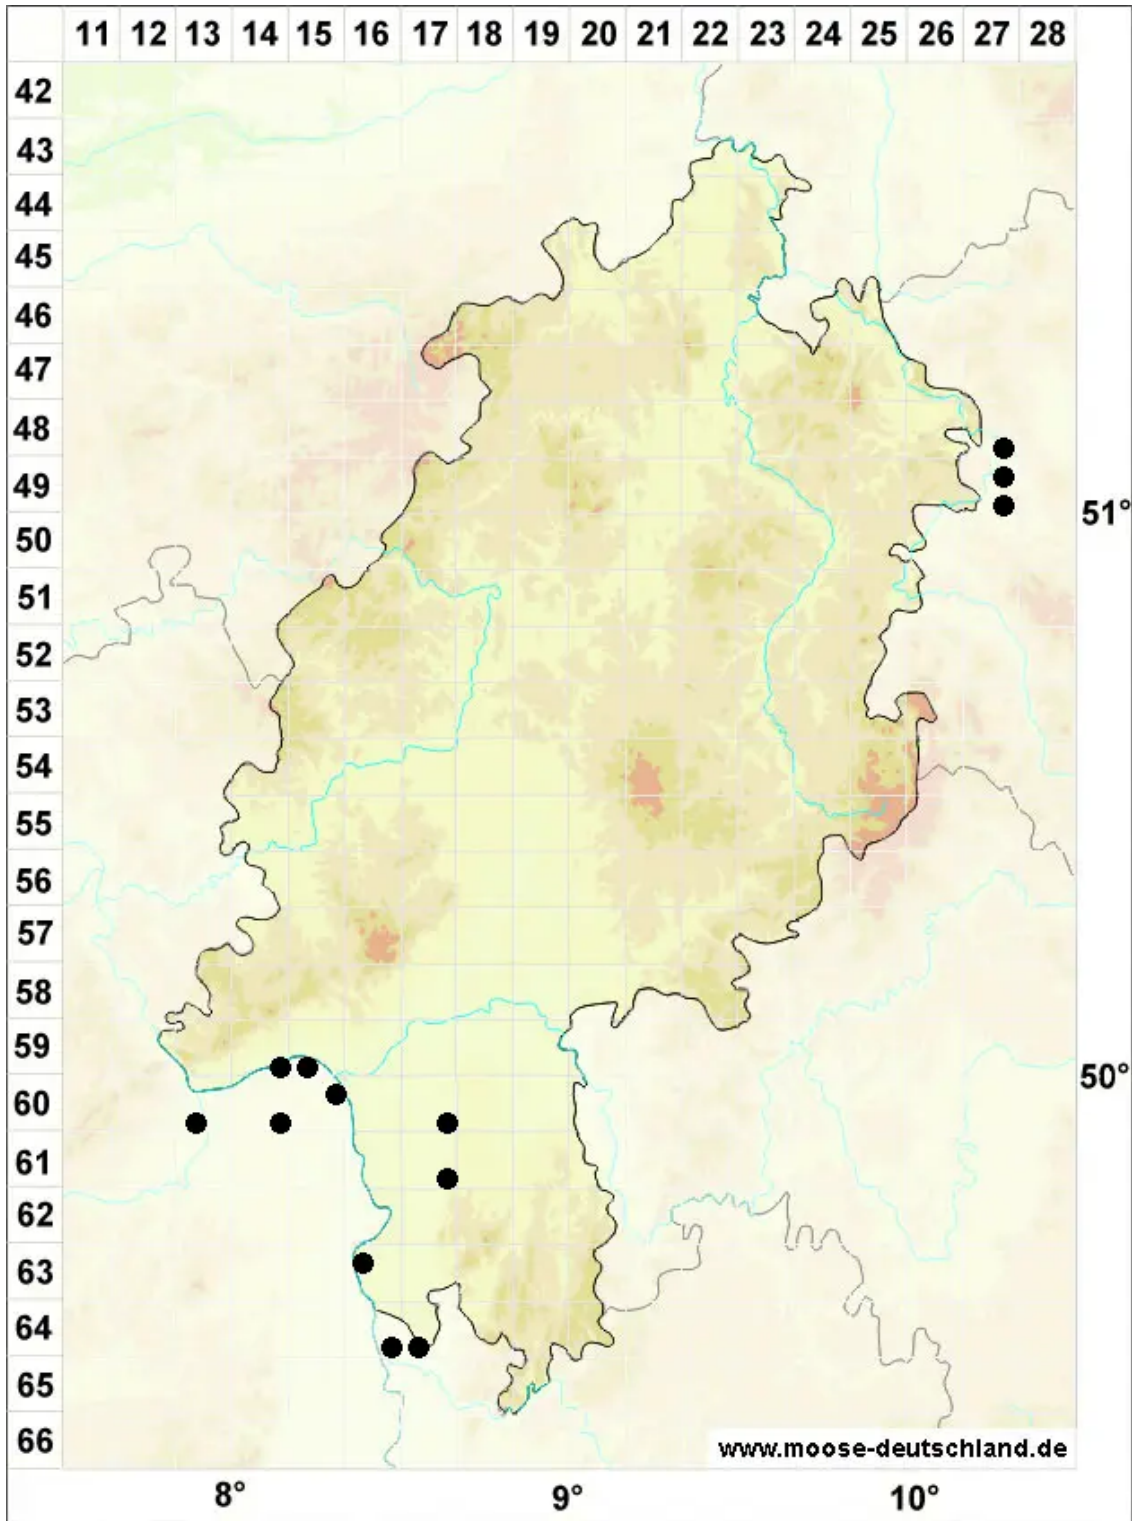

Syntrichia ruralis var. ruraliformis (Besch.) Delogne

Dünen-Verbundzahnmoos

Legende:

- Symbole:**
- Ausgefülltes Symbol:
Zeitraum von 1980 bis heute (Aktuelle Angabe)
 - Leeres Symbol:
Zeitraum vor 1980 (Altangabe)
 - Quadrat: Herbarbeleg