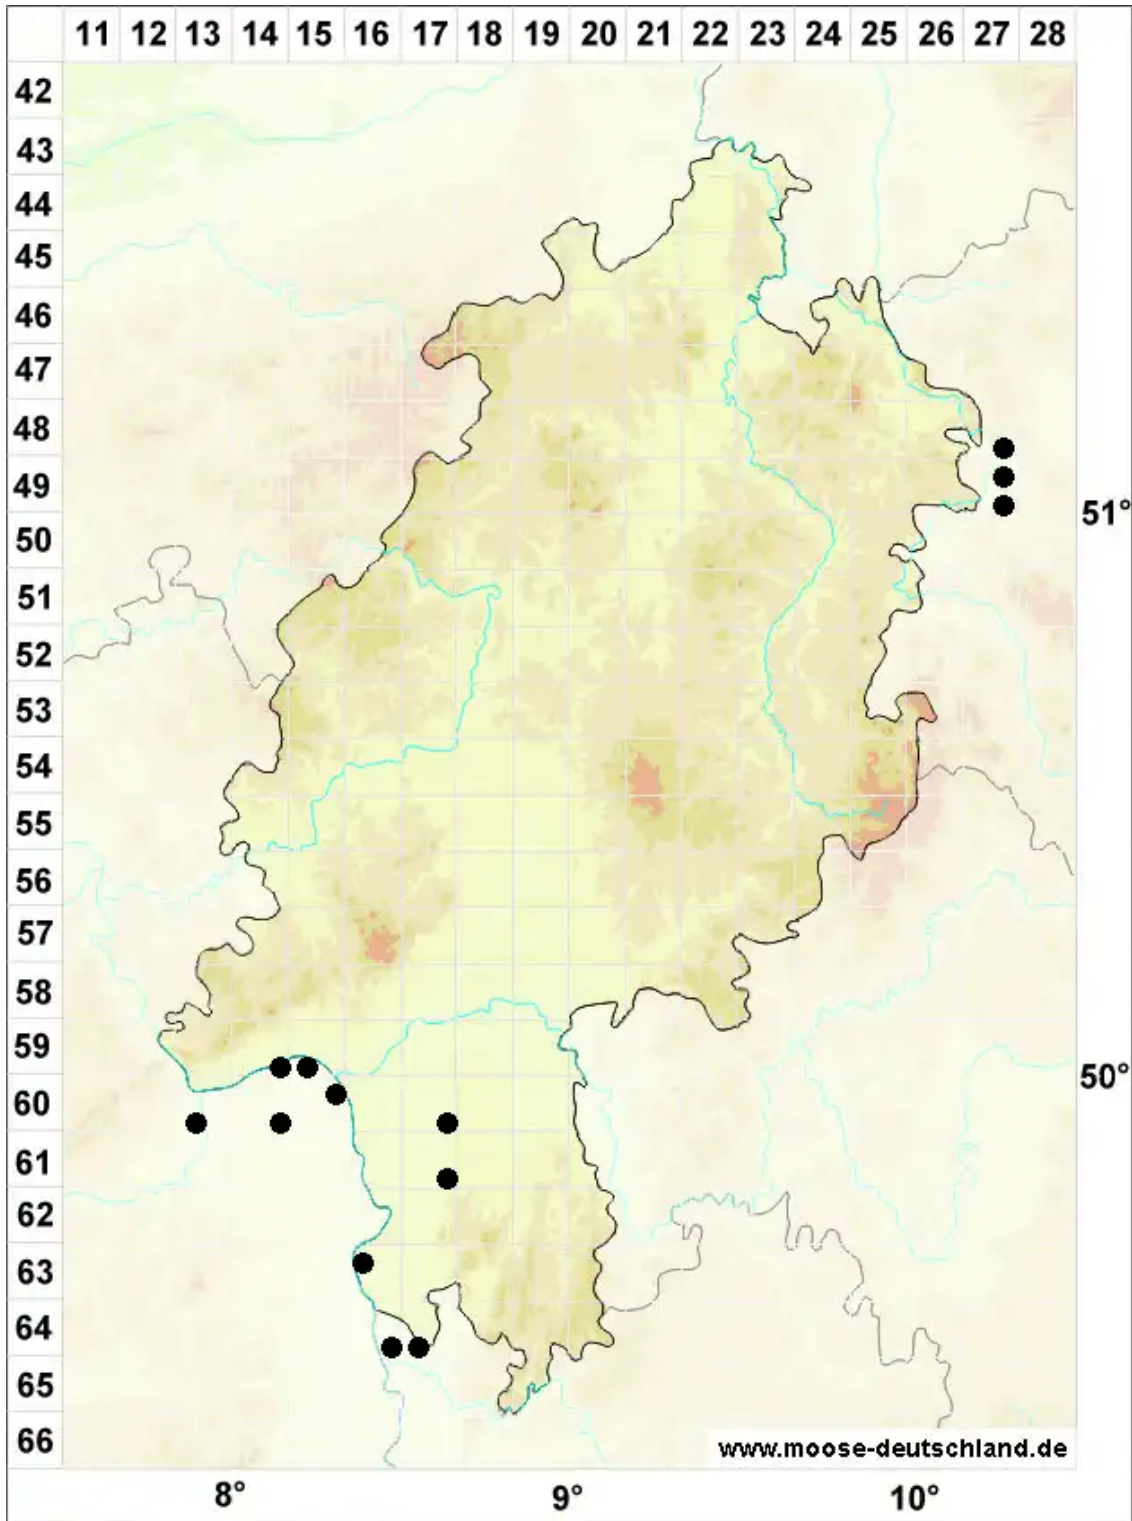

Syntrichia ruralis var. ruraliformis (Besch.) Delogne

Dünen-Verbundzahnmoos

Legende:

- Symbole:**
- Ausgefülltes Symbol:
Zeitraum von 1980 bis heute (Aktuelle Angabe)
 - Leeres Symbol:
Zeitraum vor 1980 (Altangabe)
 - Quadrat: Herbarbeleg