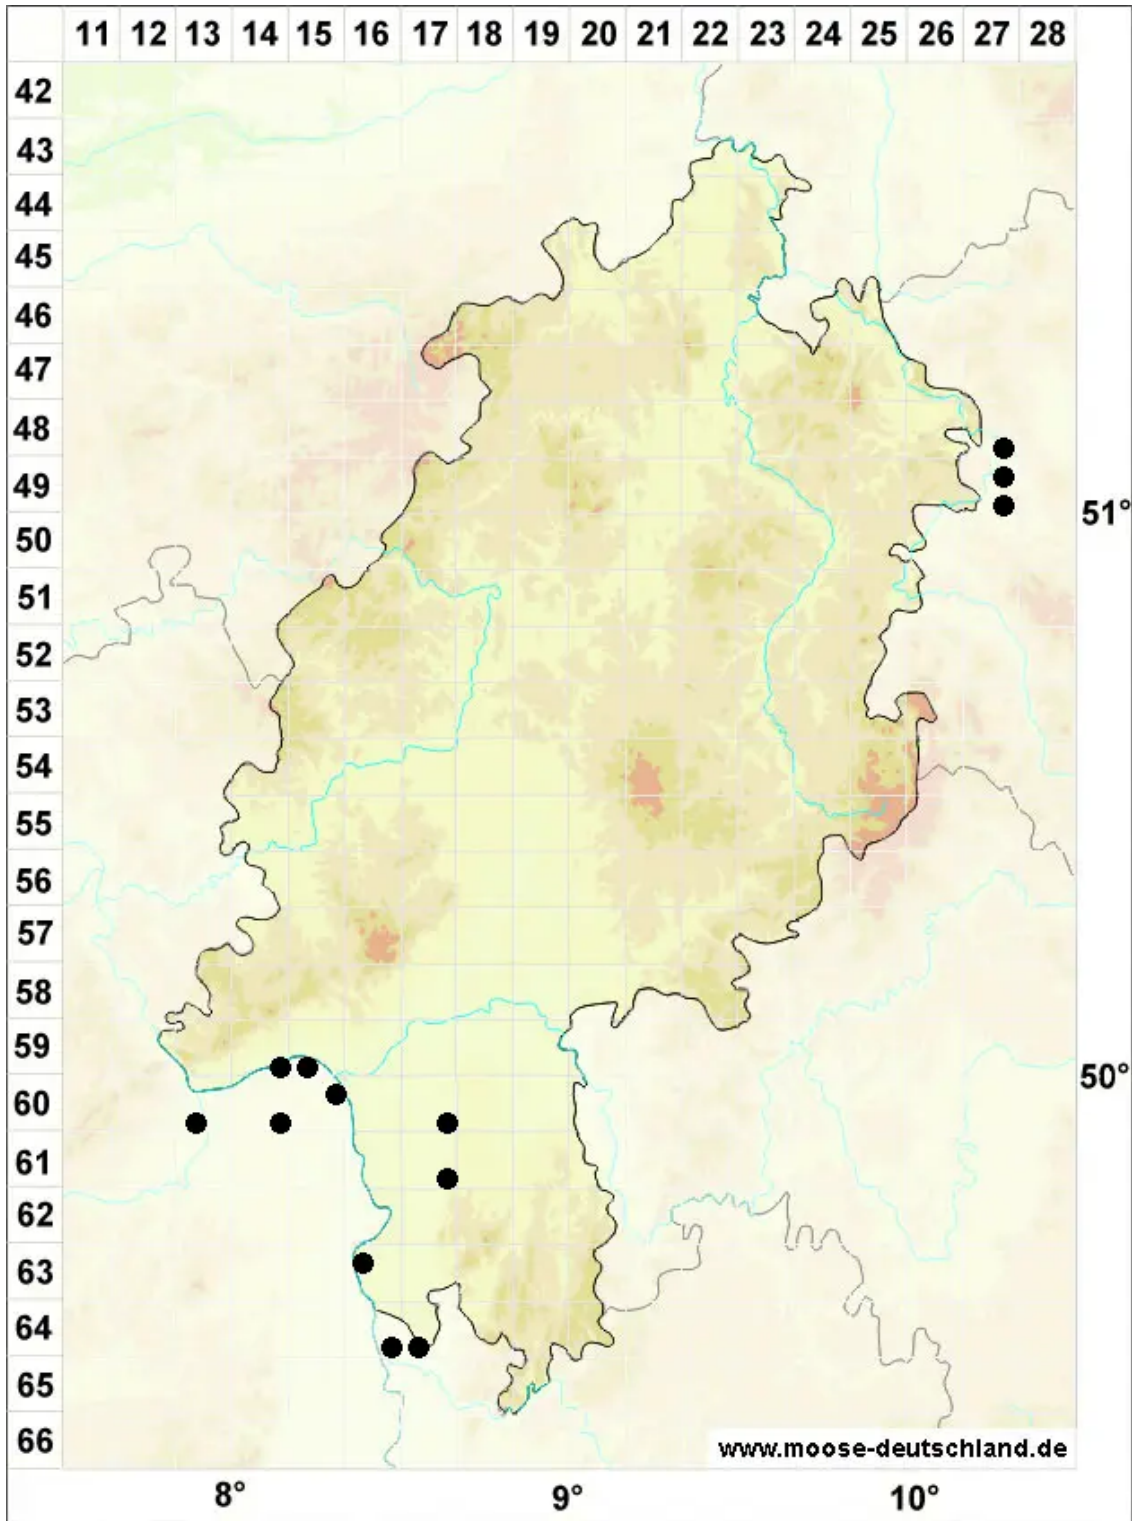

# Syntrichia ruralis var. ruraliformis (Besch.) Delogne

Dünen-Verbundzahnmoos

Legende:

- Symbole:**
- Ausgefülltes Symbol:  
Zeitraum von 1980 bis heute (Aktuelle Angabe)
  - Leeres Symbol:  
Zeitraum vor 1980 (Altangabe)
  - Quadrat: Herbarbeleg