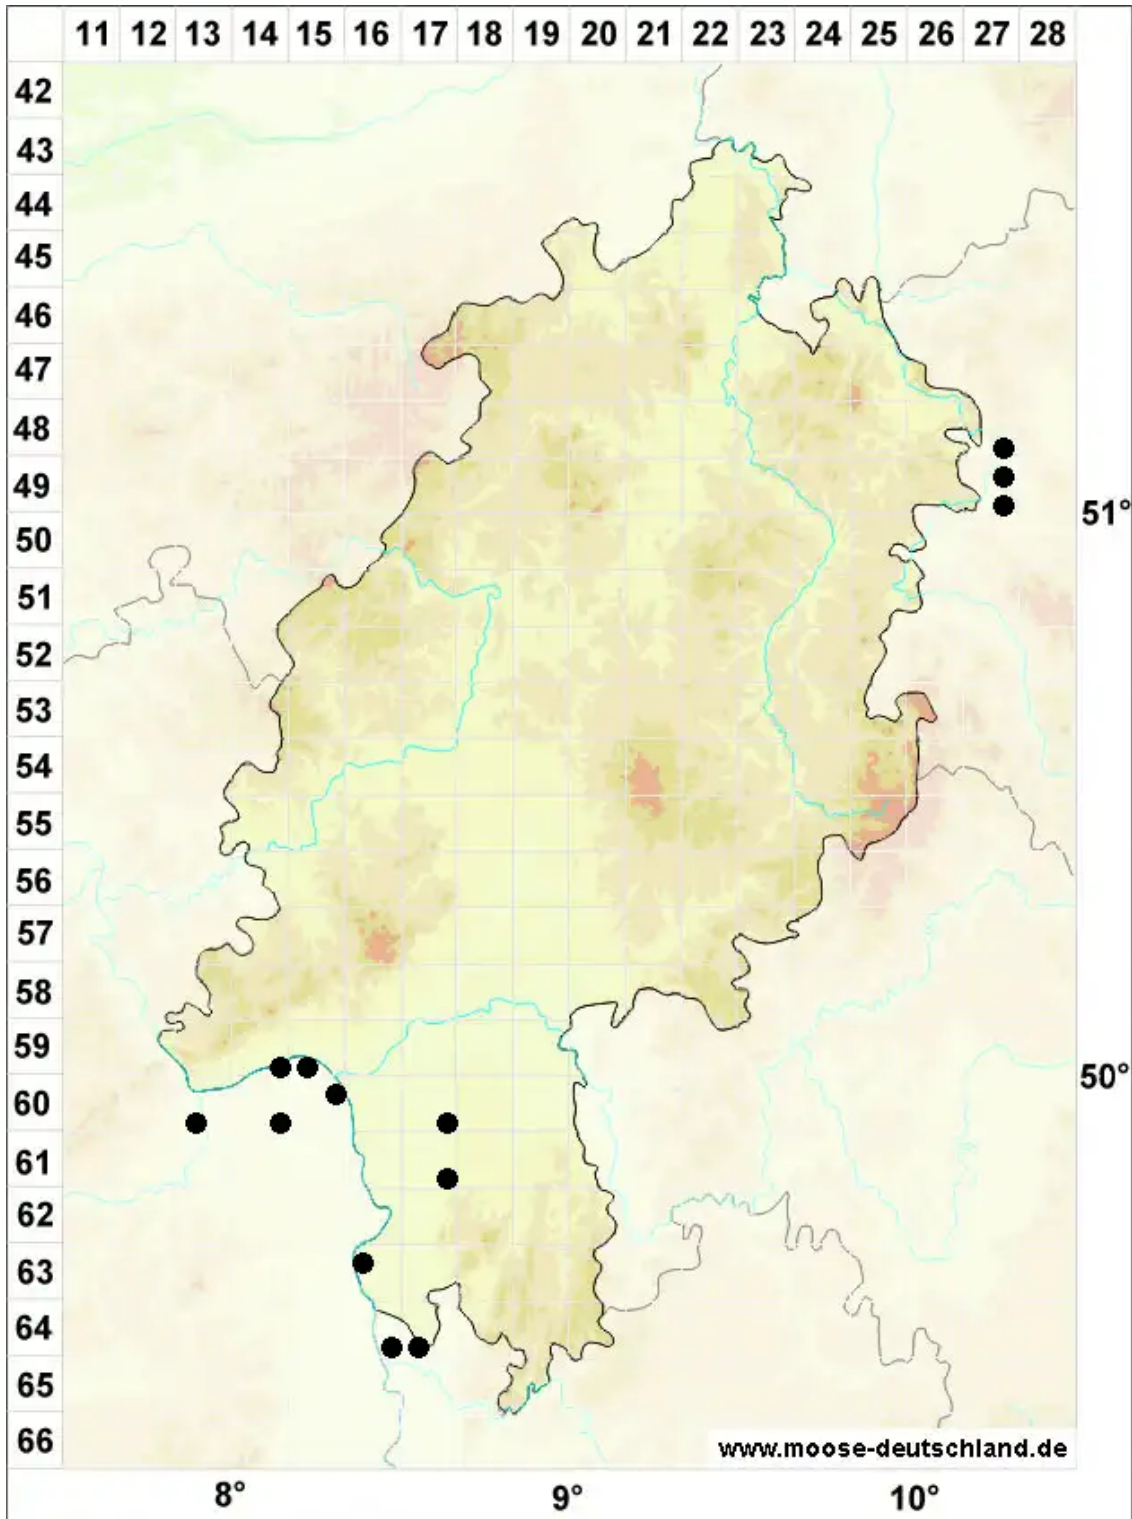

# Syntrichia ruralis var. ruraliformis (Besch.) Delogne

Dünen-Verbundzahnmoos

Legende:

- Symbole:**
- Ausgefülltes Symbol:  
Zeitraum von 1980 bis heute (Aktuelle Angabe)
  - Leeres Symbol:  
Zeitraum vor 1980 (Altangabe)
  - Quadrat: Herbarbeleg