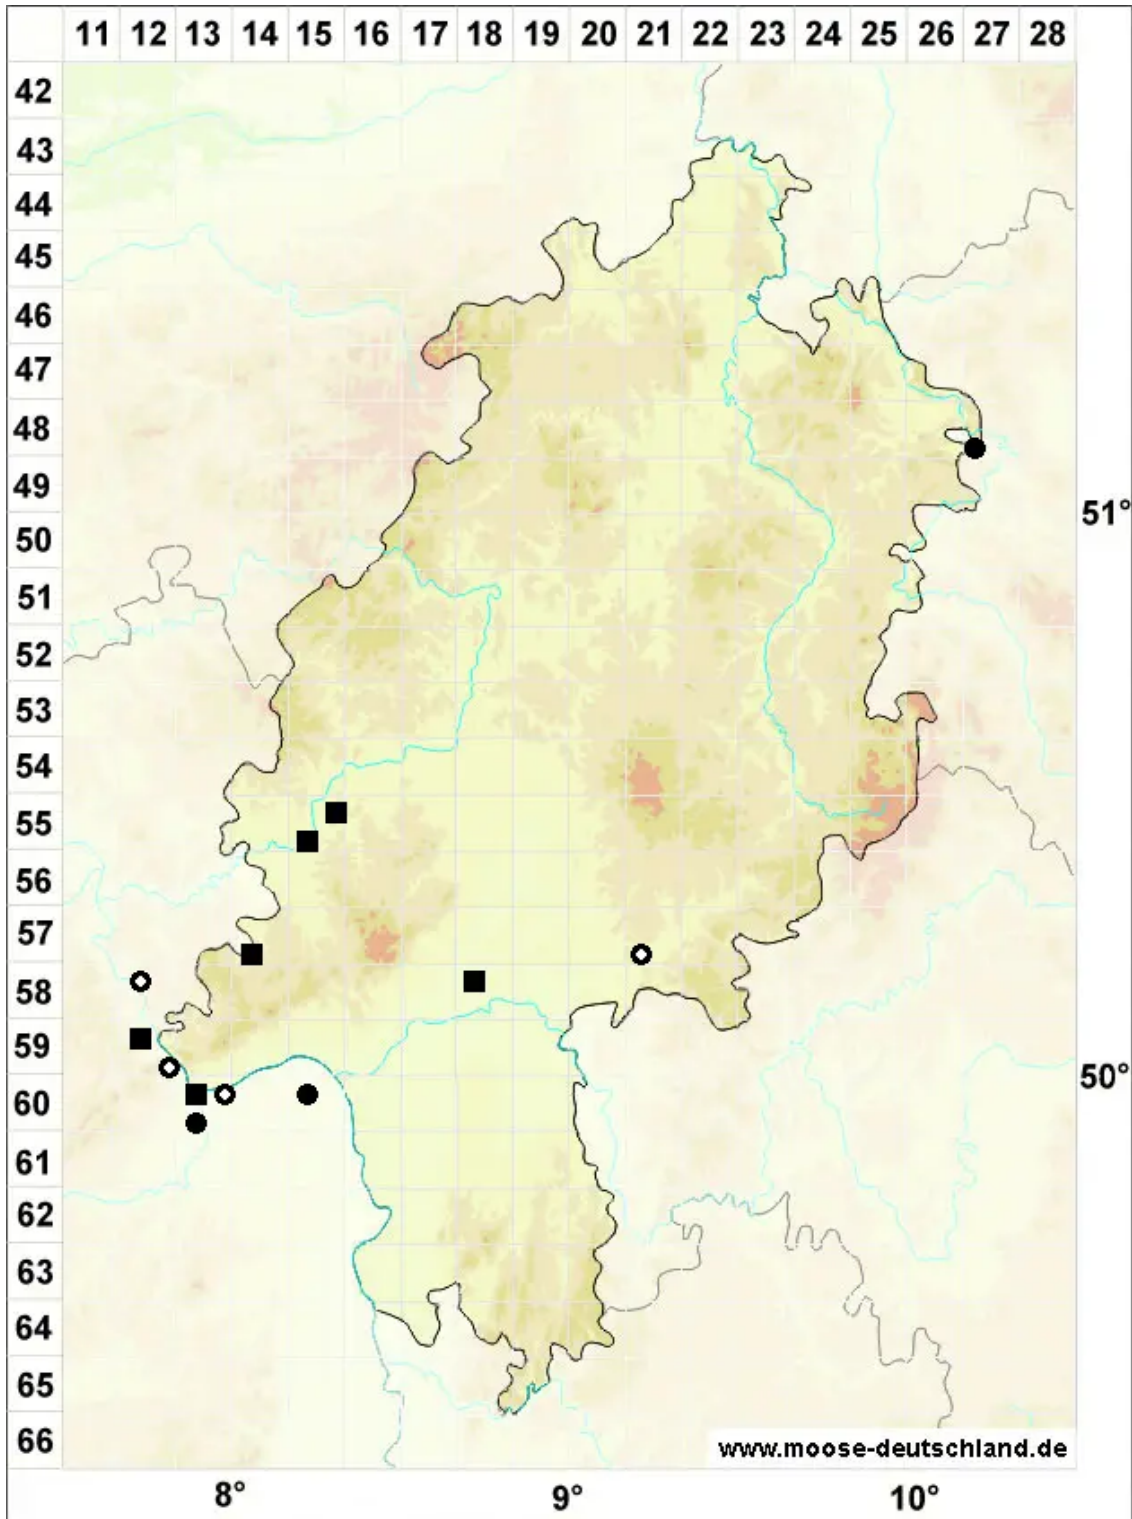

Tortula inermis (Brid.) Mont.

Stachelloses Drehzahnmoos

Legende:

Symbole:

Ausgefülltes Symbol:
Zeitraum von 1980 bis heute (Aktuelle Angabe)

Leeres Symbol:
Zeitraum vor 1980 (Altangabe)

Quadrat: Herbarbeleg