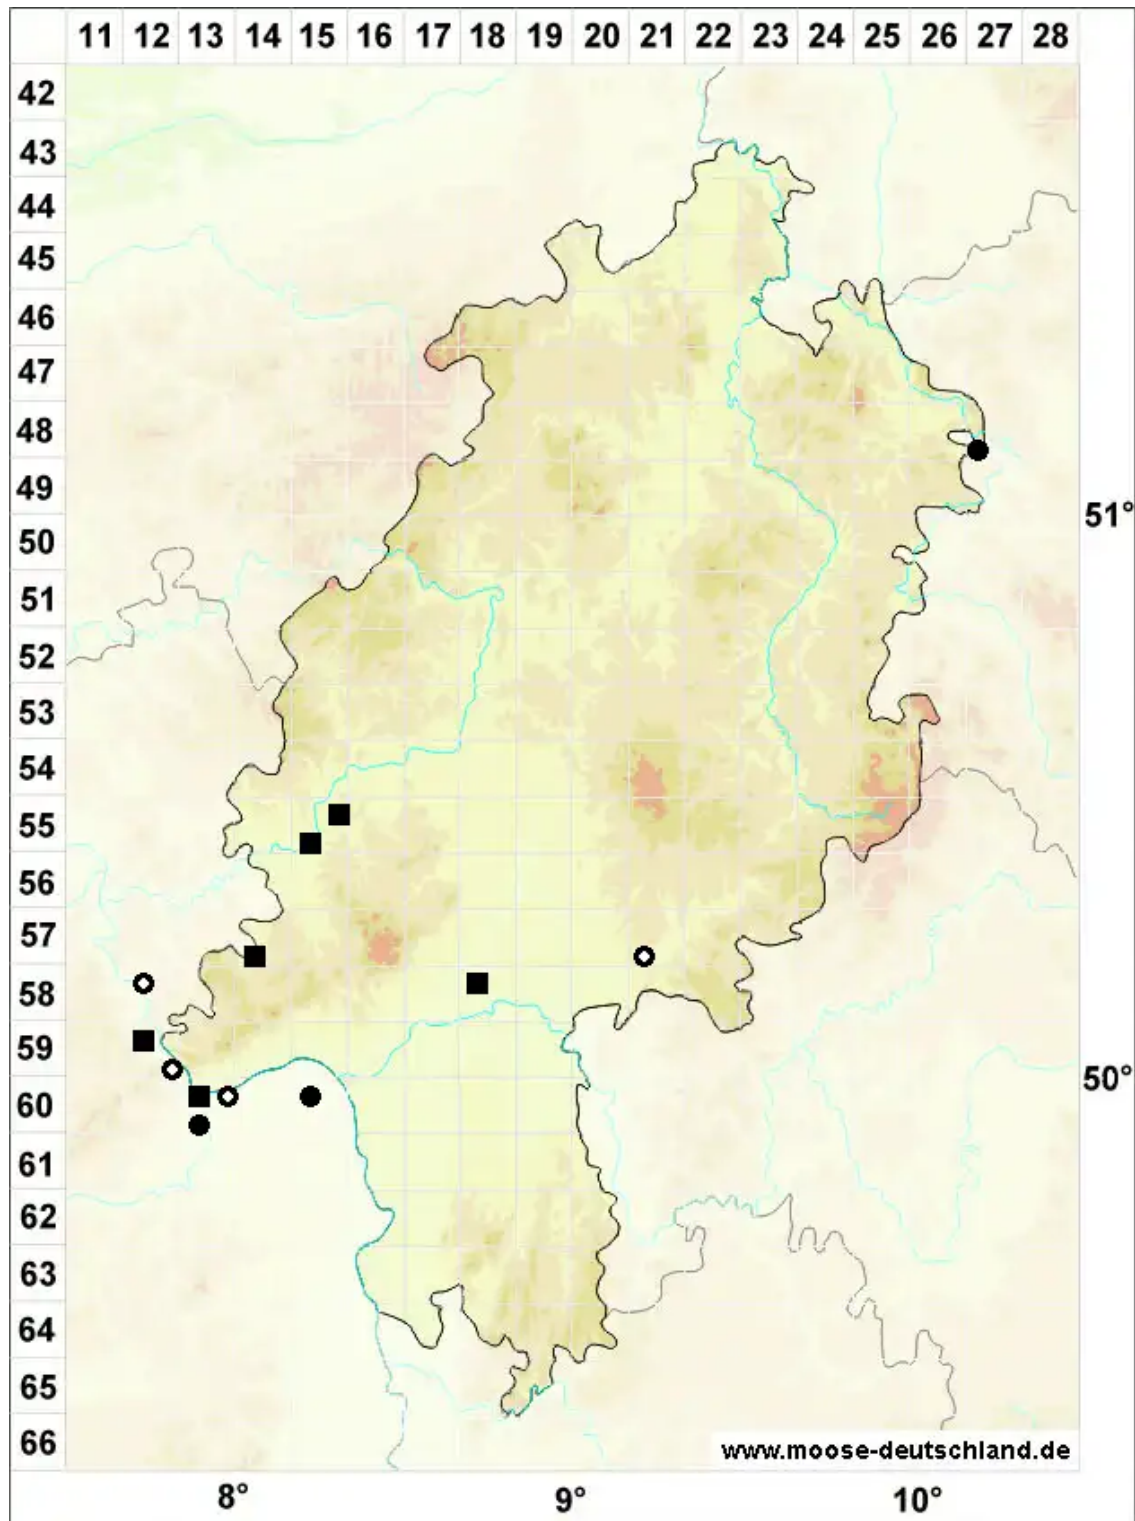

Tortula inermis (Brid.) Mont.

Stachelloses Drehzahnmoos

Legende:

Symbole:

Ausgefülltes Symbol:
Zeitraum von 1980 bis heute (Aktuelle Angabe)

Leeres Symbol:
Zeitraum vor 1980 (Altangabe)

Quadrat: Herbarbeleg