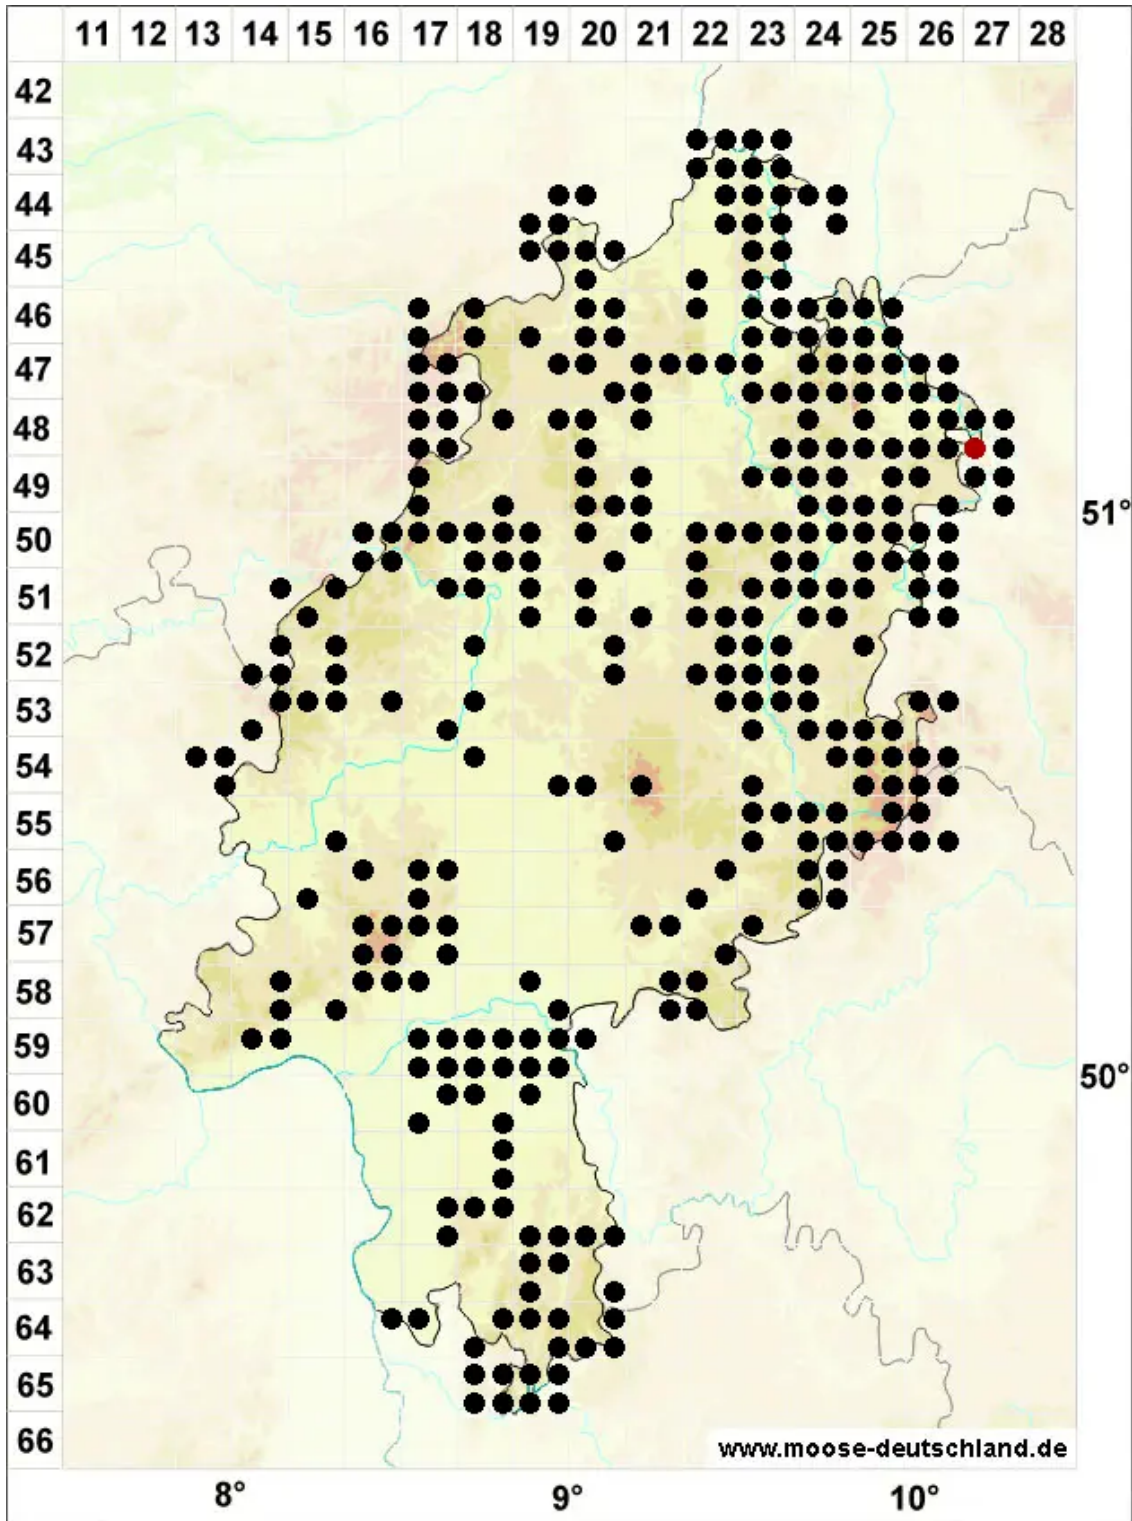

Tetraphis pellucida Hedw.

Georgsmoos, Durchsichtiges Georgsmoos

Legende:

- Symbole:**
- Ausgefülltes Symbol:
Zeitraum von 1980 bis heute (Aktuelle Angabe)
 - Leeres Symbol:
Zeitraum vor 1980 (Altangabe)
 - Quadrat: Herbarbeleg