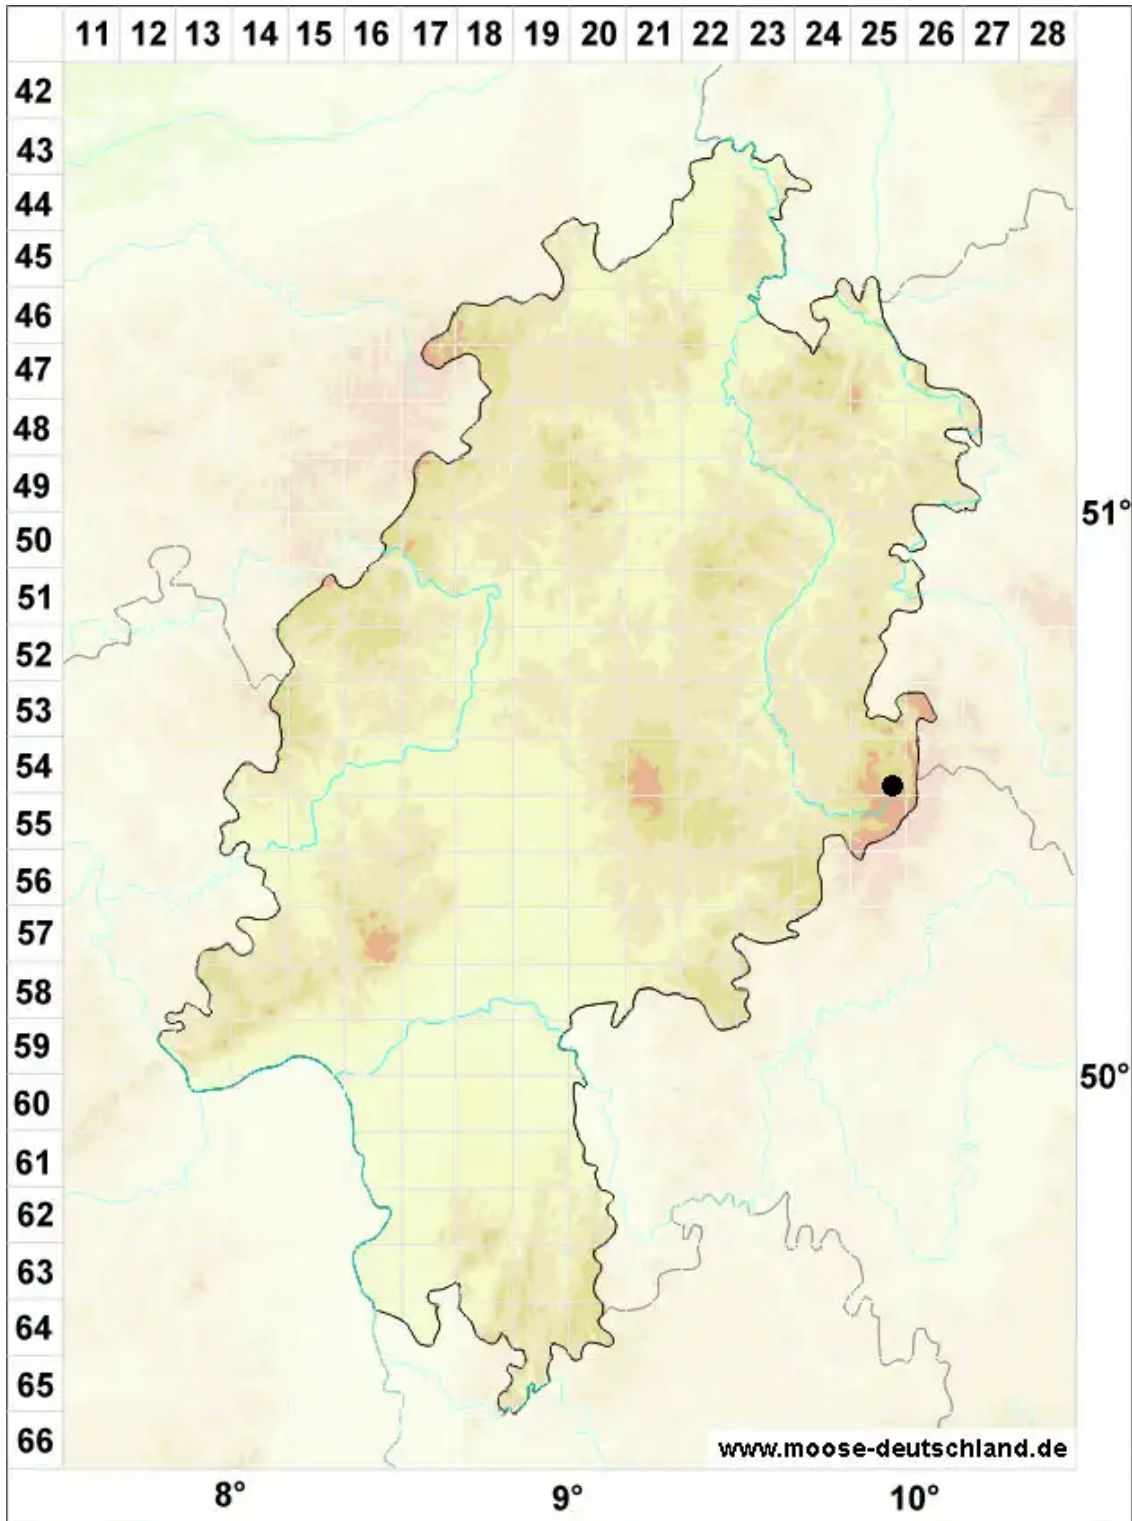

Tetraplodon angustatus (Hedw.) Bruch & Schimp.

Schmalfrüchtiges Vierzackmoos

Legende:

Symbole:

Ausgefülltes Symbol:
Zeitraum von 1980 bis heute (Aktuelle Angabe)

Leeres Symbol:
Zeitraum vor 1980 (Altangabe)

Quadrat: Herbarbeleg