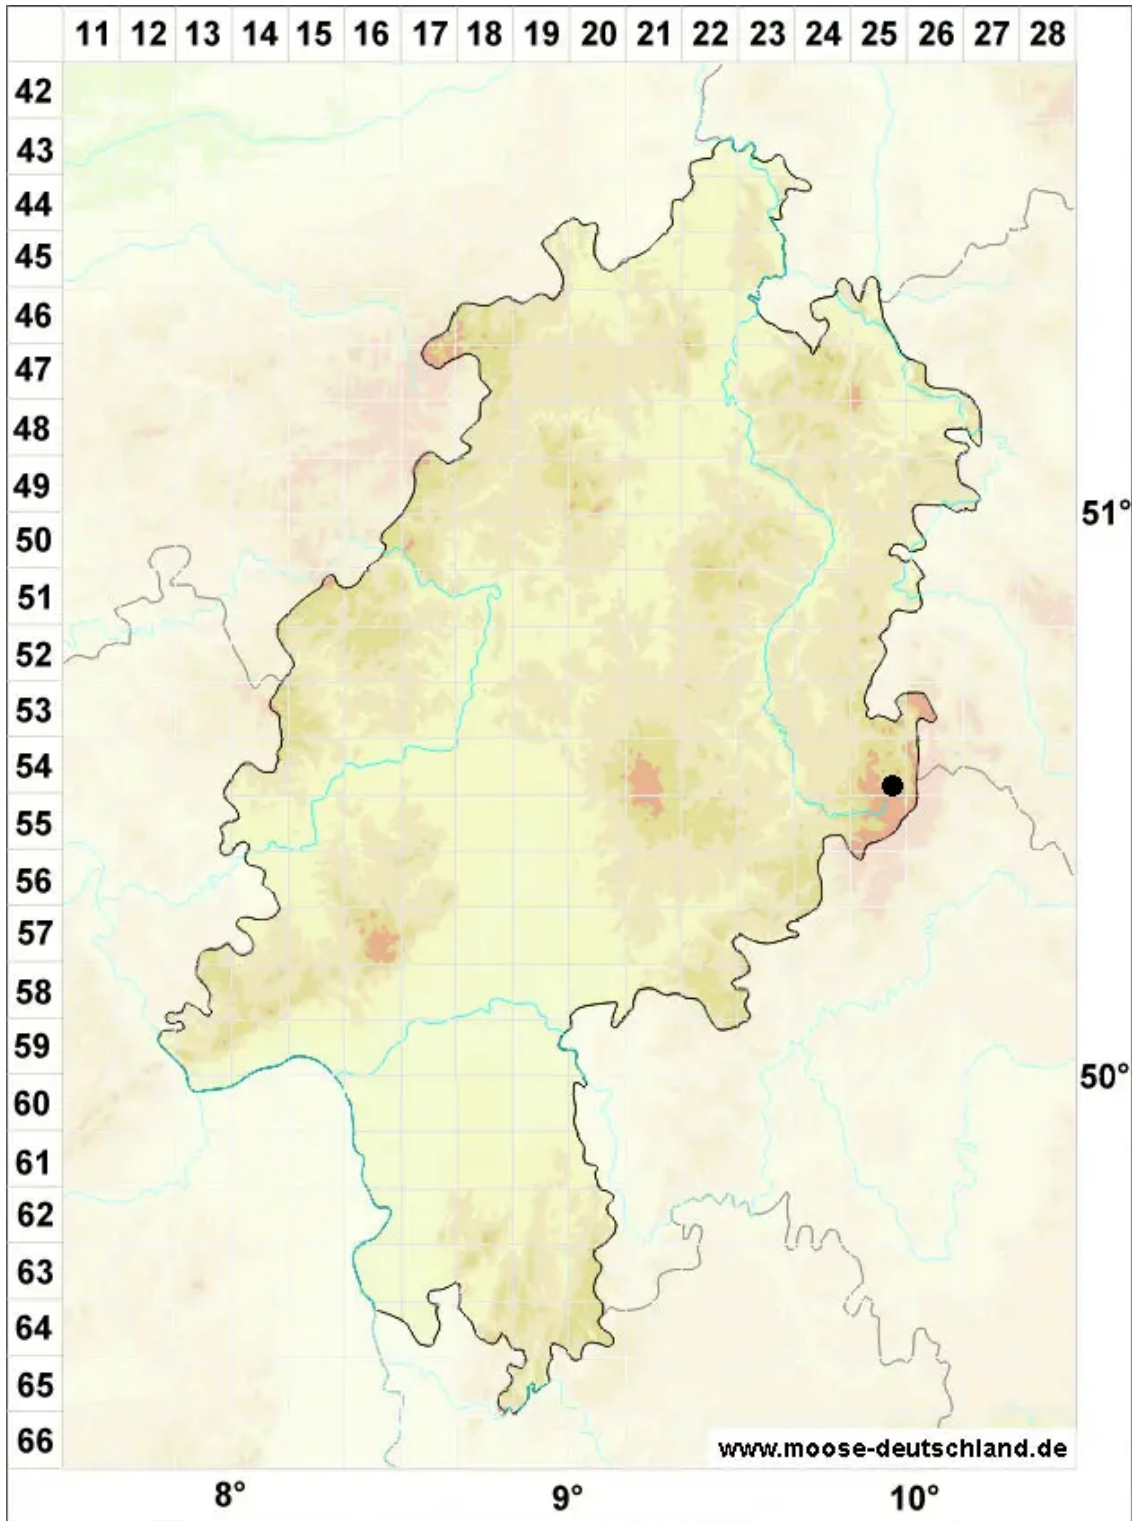

# Tetraplodon angustatus (Hedw.) Bruch & Schimp.

Schmalfrüchtiges Vierzackmoos

Legende:

**Symbole:**

Ausgefülltes Symbol:  
Zeitraum von 1980 bis heute (Aktuelle Angabe)

Leeres Symbol:  
Zeitraum vor 1980 (Altangabe)

Quadrat: Herbarbeleg