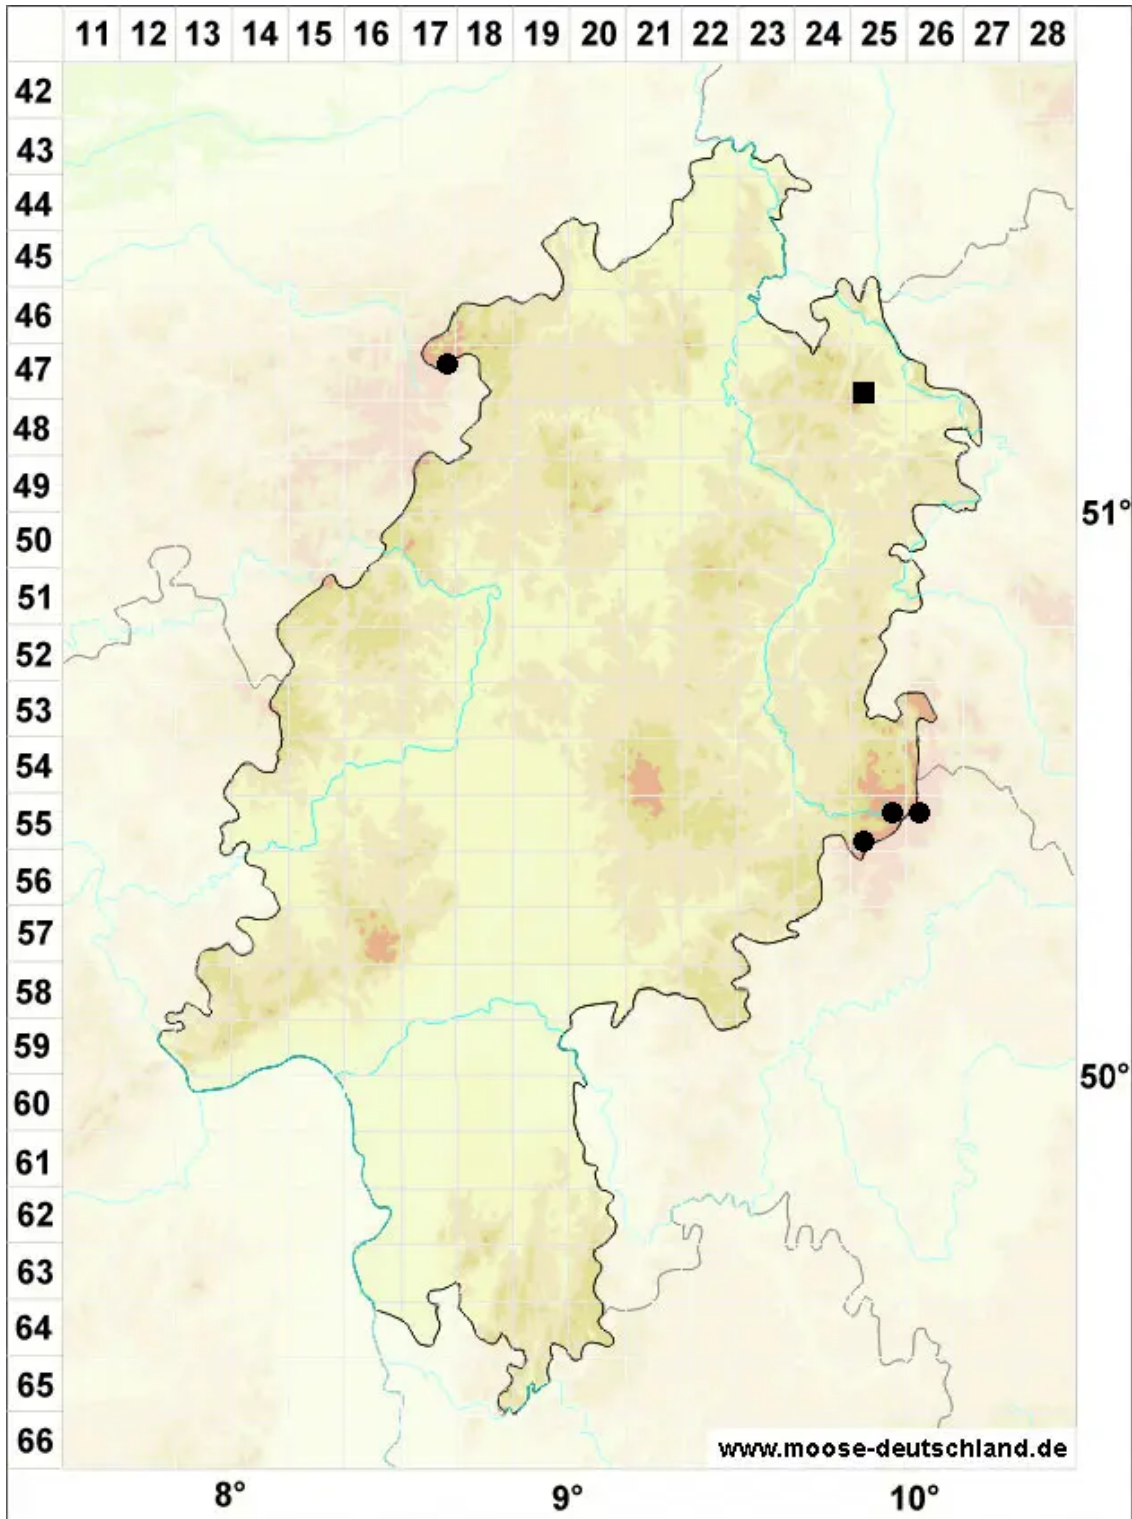

# Palustriella decipiens (De Not.) Ochyra

Täuschendes Starknervmoos, Täuschendes Neustarknervmoos

Legende:

**Symbole:**

Ausgefülltes Symbol:  
Zeitraum von 1980 bis heute (Aktuelle Angabe)

Leeres Symbol:  
Zeitraum vor 1980 (Altangabe)

Quadrat: Herbarbeleg