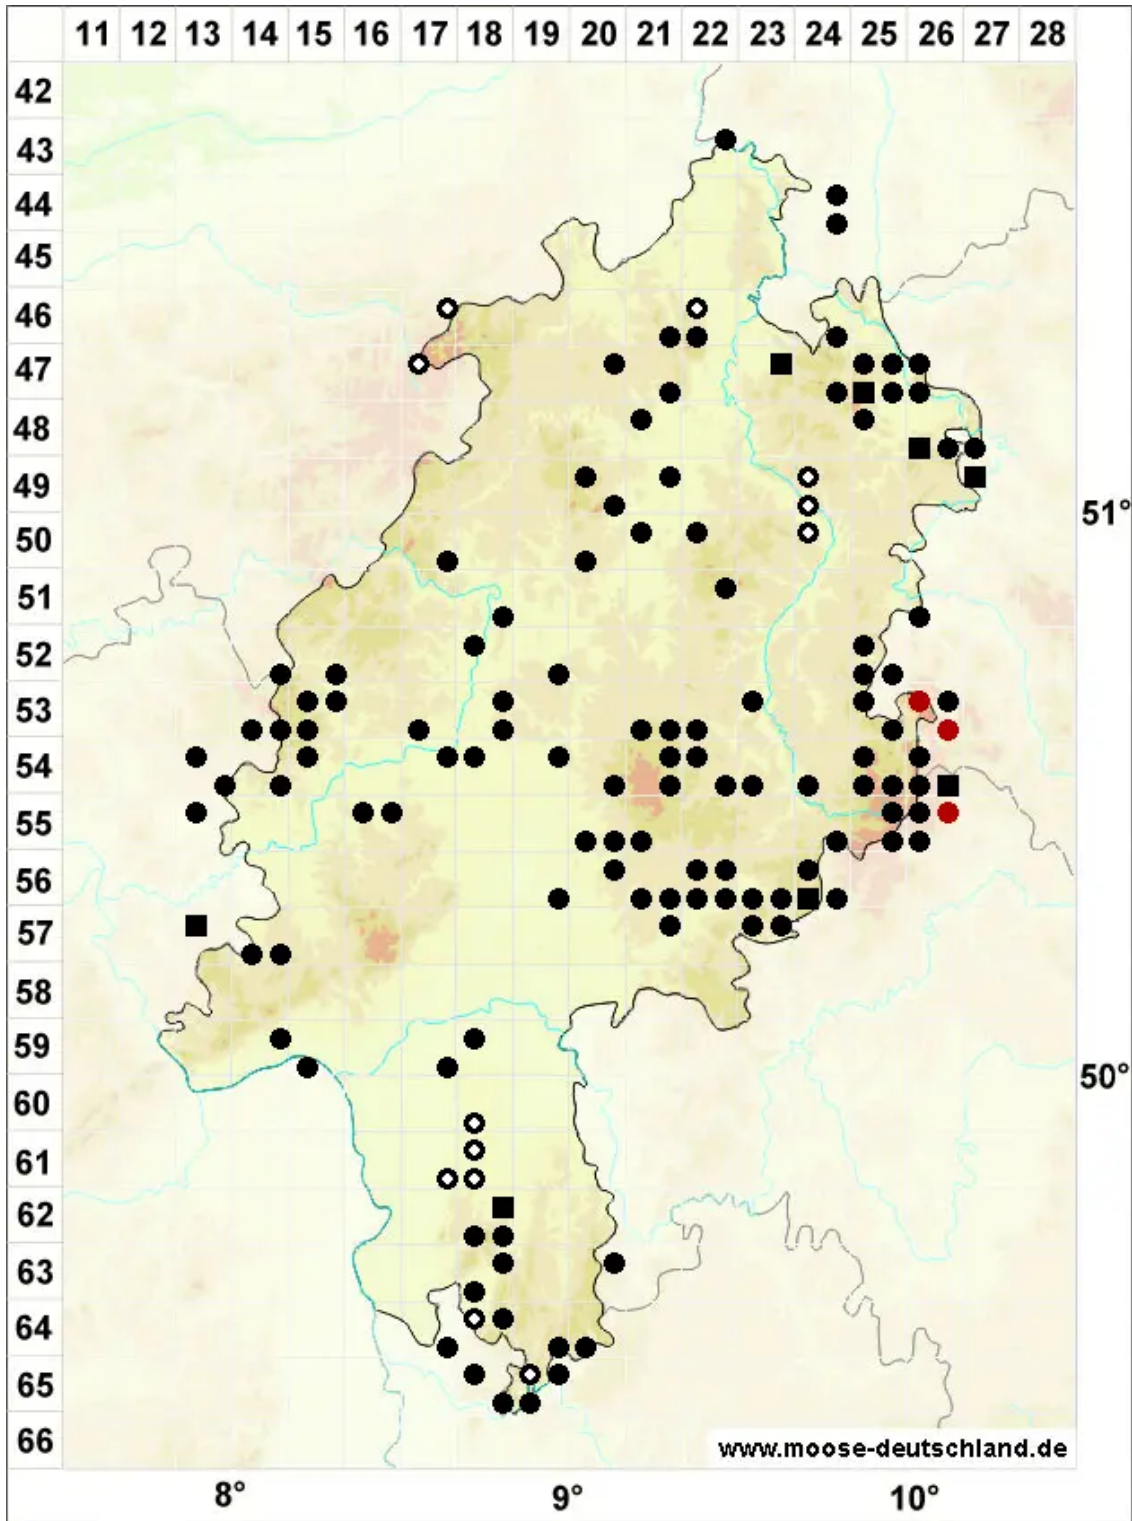

Thuidium delicatulum (Hedw.) Schimp.

Zartes Thujamoos

Legende:

- Symbole:**
- Ausgefülltes Symbol:
Zeitraum von 1980 bis heute (Aktuelle Angabe)
 - Leeres Symbol:
Zeitraum vor 1980 (Altangabe)
 - Quadrat: Herbarbeleg