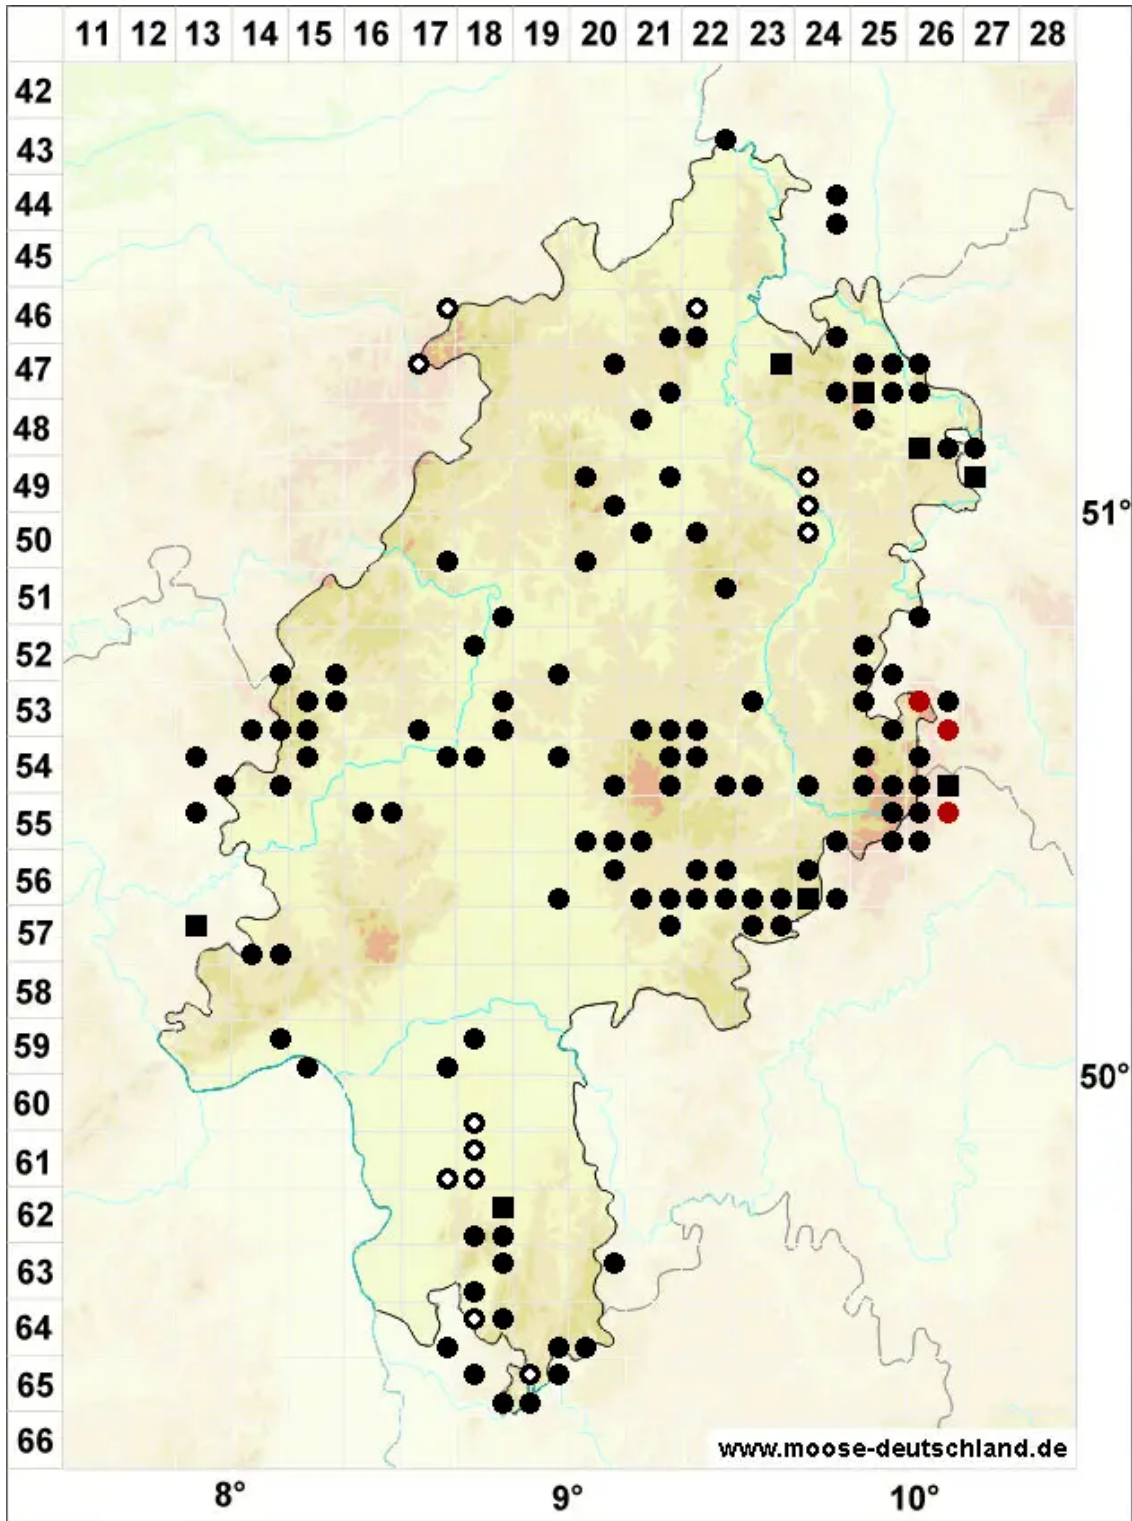

# Thuidium delicatulum (Hedw.) Schimp.

Zartes Thujamoos

Legende:

- Symbole:**  
Ausgefülltes Symbol:  
Zeitraum von 1980 bis heute (Aktuelle Angabe)  
Leeres Symbol:  
Zeitraum vor 1980 (Altangabe)  
Quadrat: Herbarbeleg