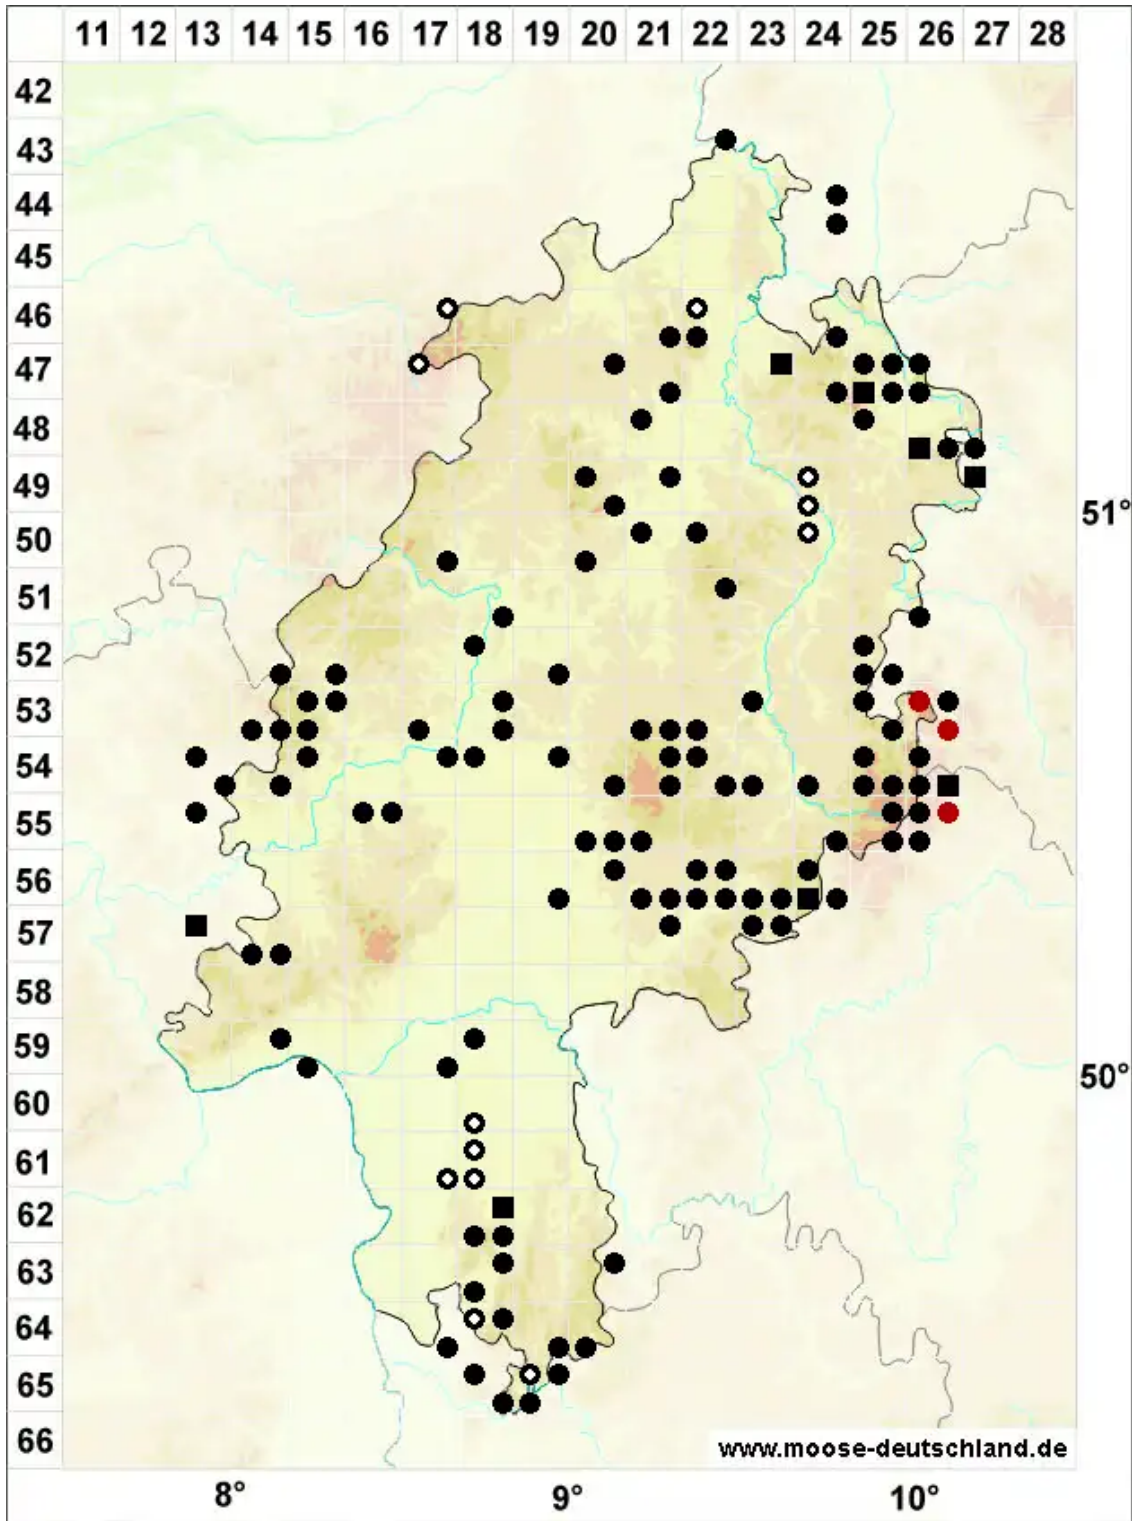

Thuidium delicatulum (Hedw.) Schimp.

Zartes Thujamoos

Legende:

- Symbole:**
- Ausgefülltes Symbol:
Zeitraum von 1980 bis heute (Aktuelle Angabe)
 - Leeres Symbol:
Zeitraum vor 1980 (Altangabe)
 - Quadrat: Herbarbeleg