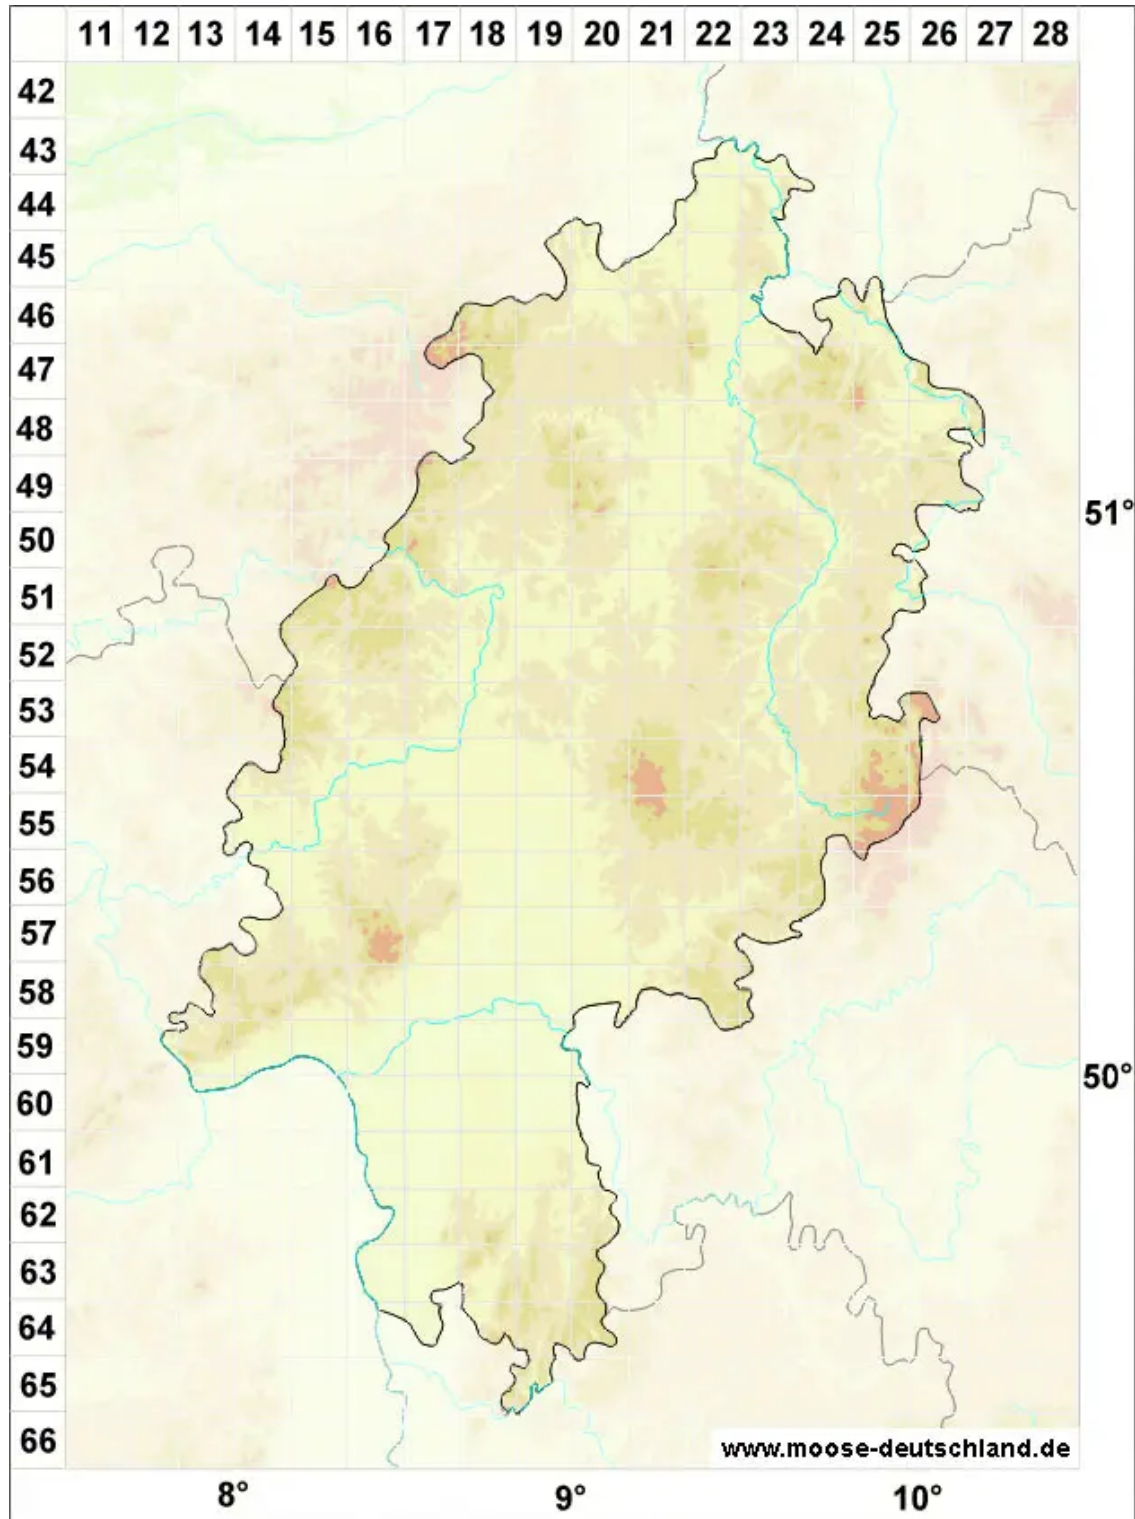

Tortella flavovirens (Bruch) Broth. var. flavovirens

Küsten-Spiralzahnmoos, Echtes Gelbgrünes Spiralzahnmoos

Legende:

Symbole:

Ausgefülltes Symbol:
Zeitraum von 1980 bis heute (Aktuelle Angabe)

Leeres Symbol:
Zeitraum vor 1980 (Altangabe)

Quadrat: Herbarbeleg