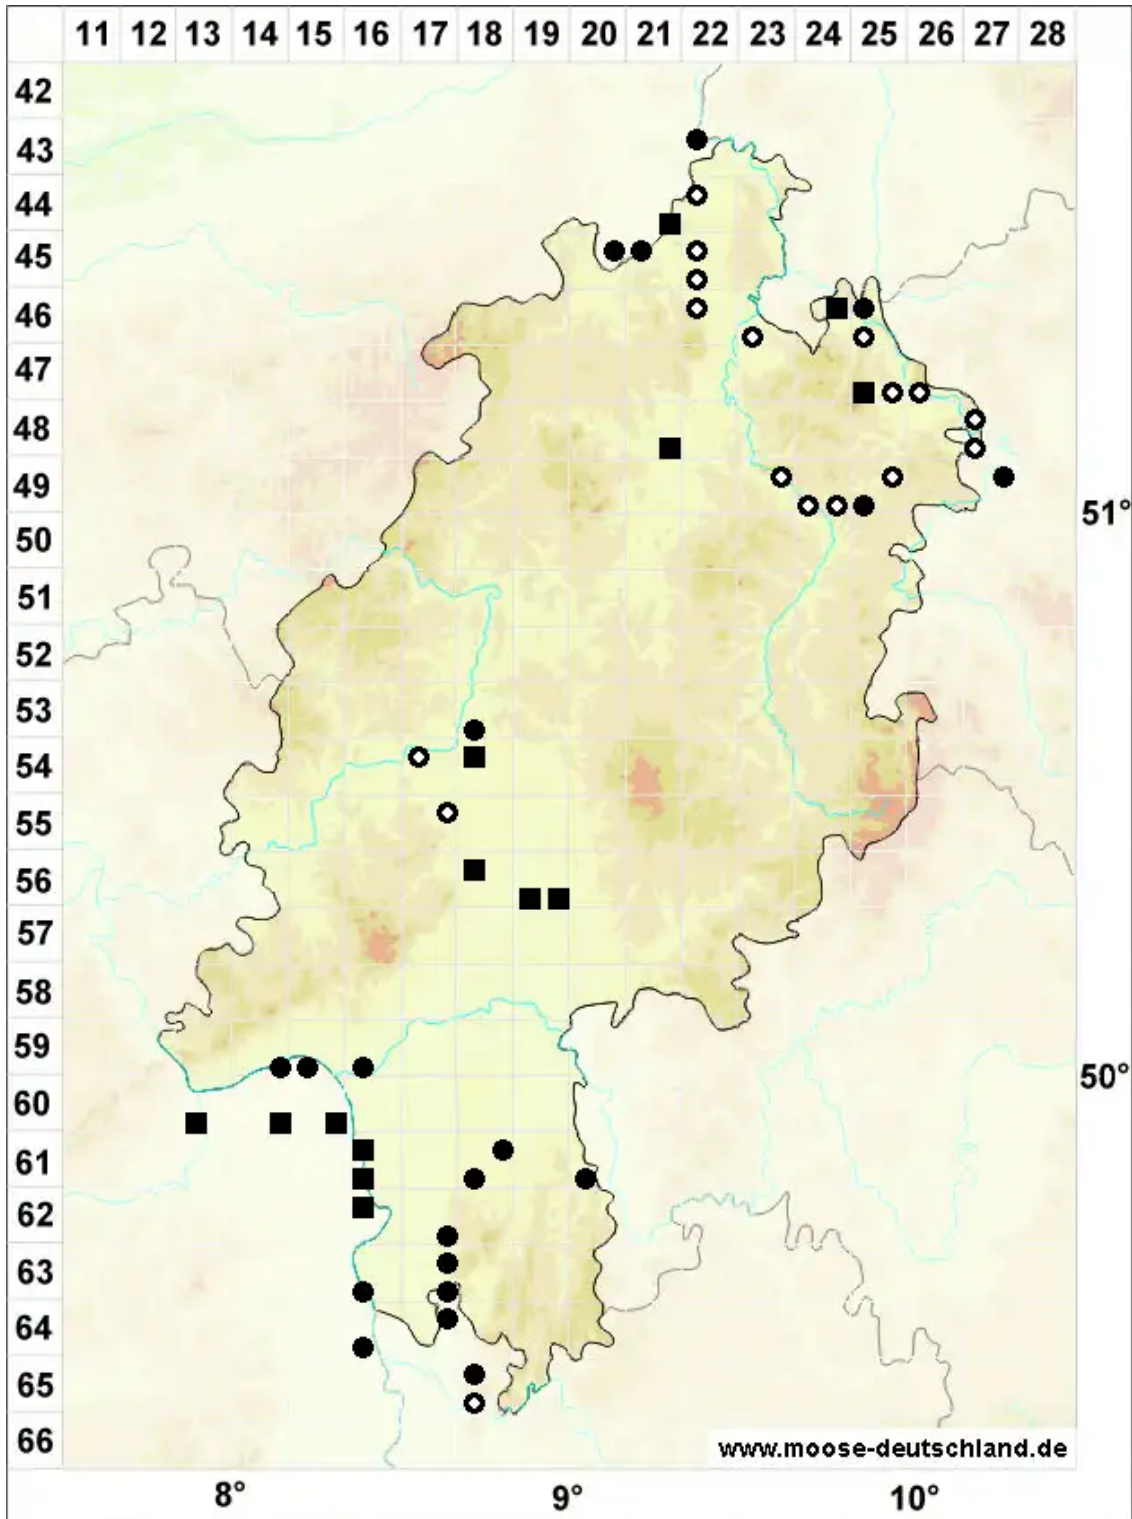

Aloina ambigua (Bruch & Schimp.) Limpr.

Zweifelhaftes Aloemoos

Legende:

- Symbole:**
- Ausgefülltes Symbol:
Zeitraum von 1980 bis heute (Aktuelle Angabe)
 - Leeres Symbol:
Zeitraum vor 1980 (Altangabe)
 - Quadrat: Herbarbeleg