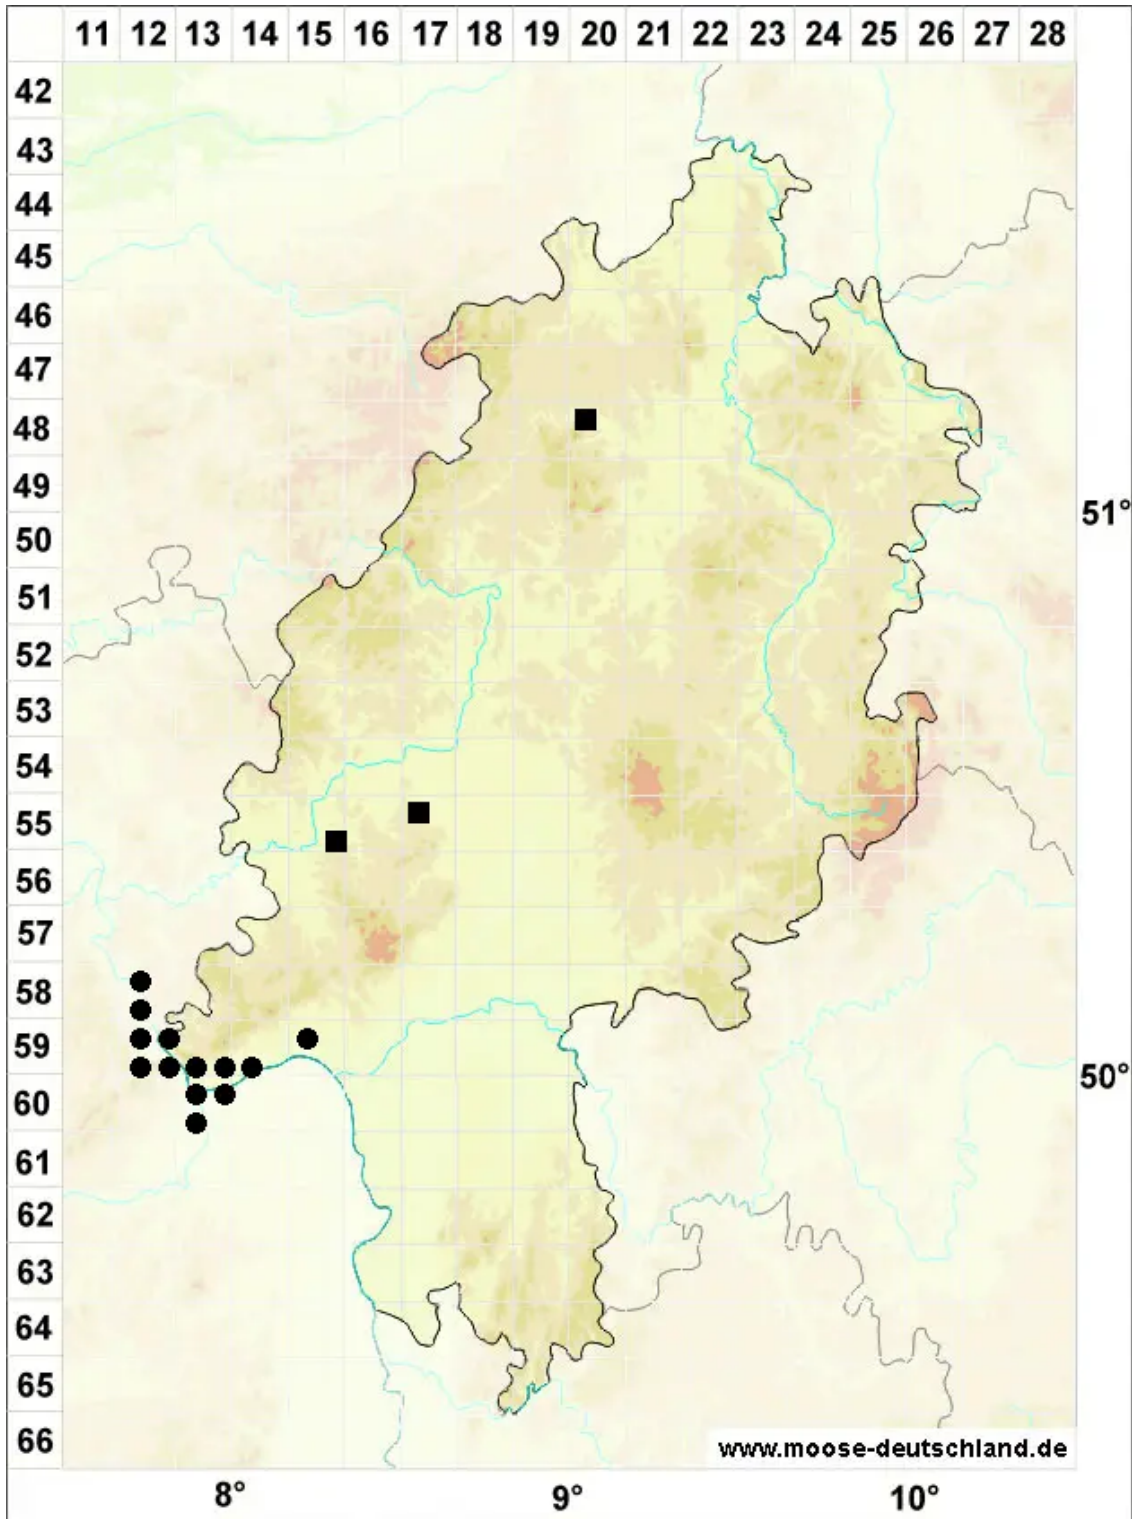

Tortula atrovirens (Sm.) Lindb.

Schwärzliches Drehzahnmoos

Legende:

Symbole:

Ausgefülltes Symbol:
Zeitraum von 1980 bis heute (Aktuelle Angabe)

Leeres Symbol:
Zeitraum vor 1980 (Altangabe)

Quadrat: Herbarbeleg