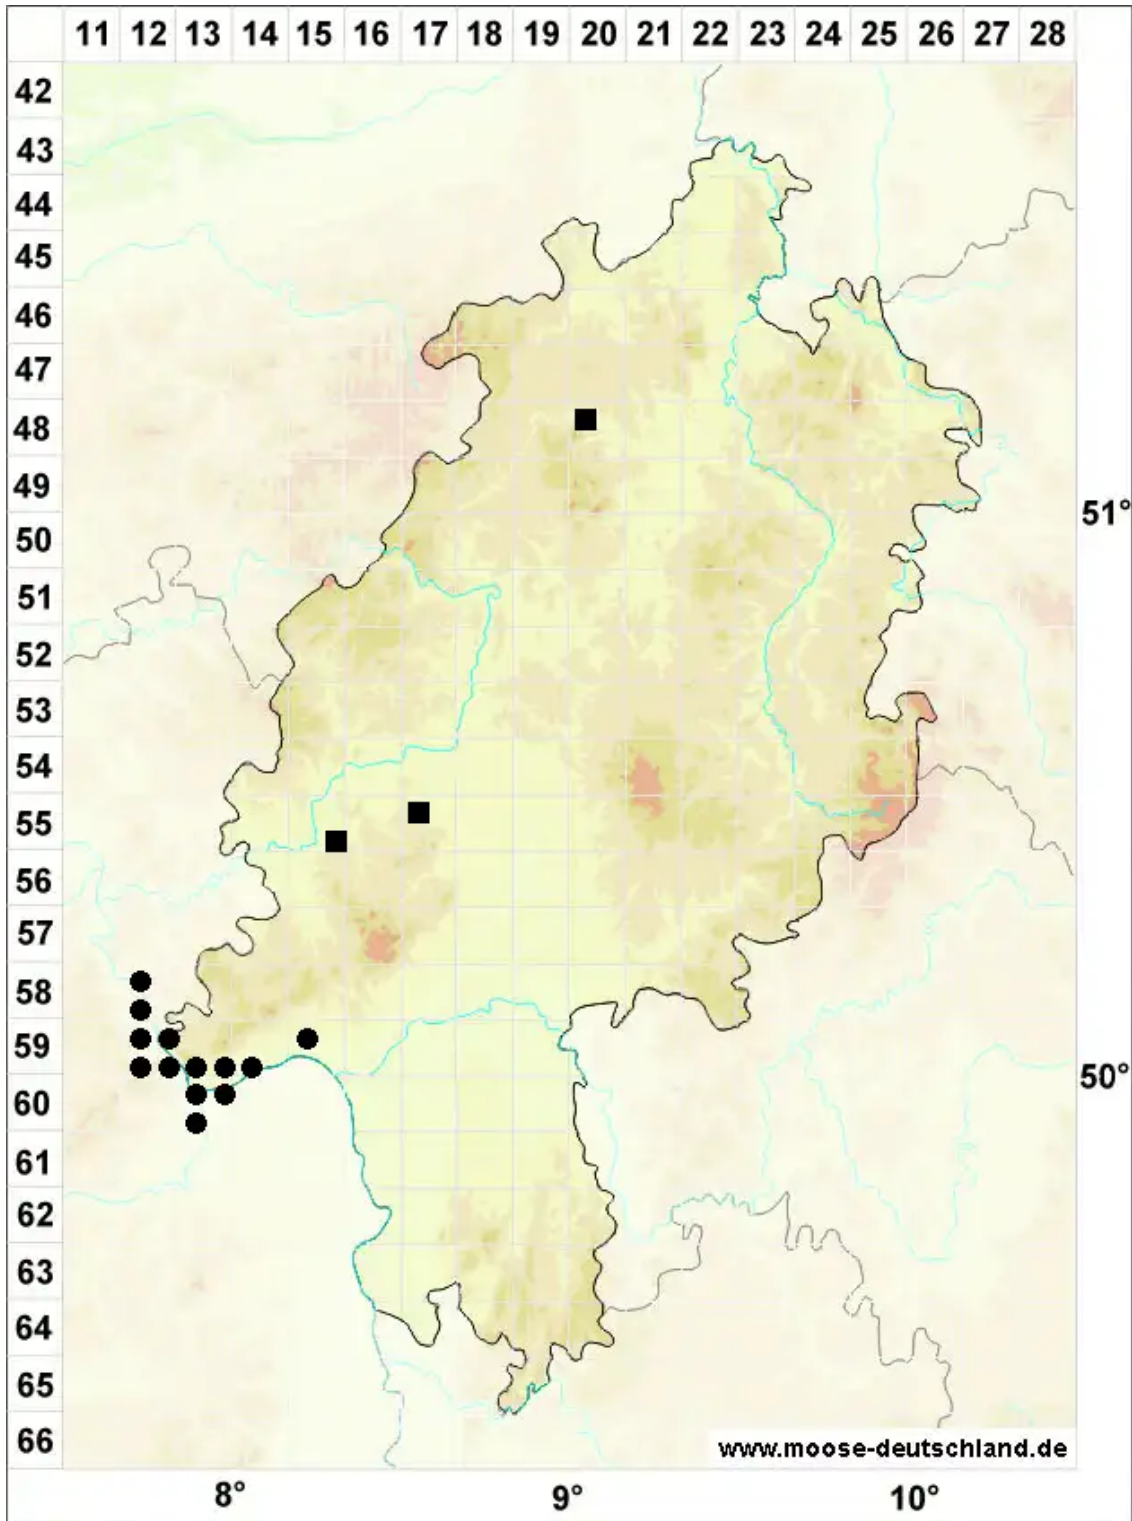

Tortula atrovirens (Sm.) Lindb.

Schwärzliches Drehzahnmoos

Legende:

- Symbole:**
- Ausgefülltes Symbol:
Zeitraum von 1980 bis heute (Aktuelle Angabe)
 - Leeres Symbol:
Zeitraum vor 1980 (Altangabe)
 - Quadrat: Herbarbeleg