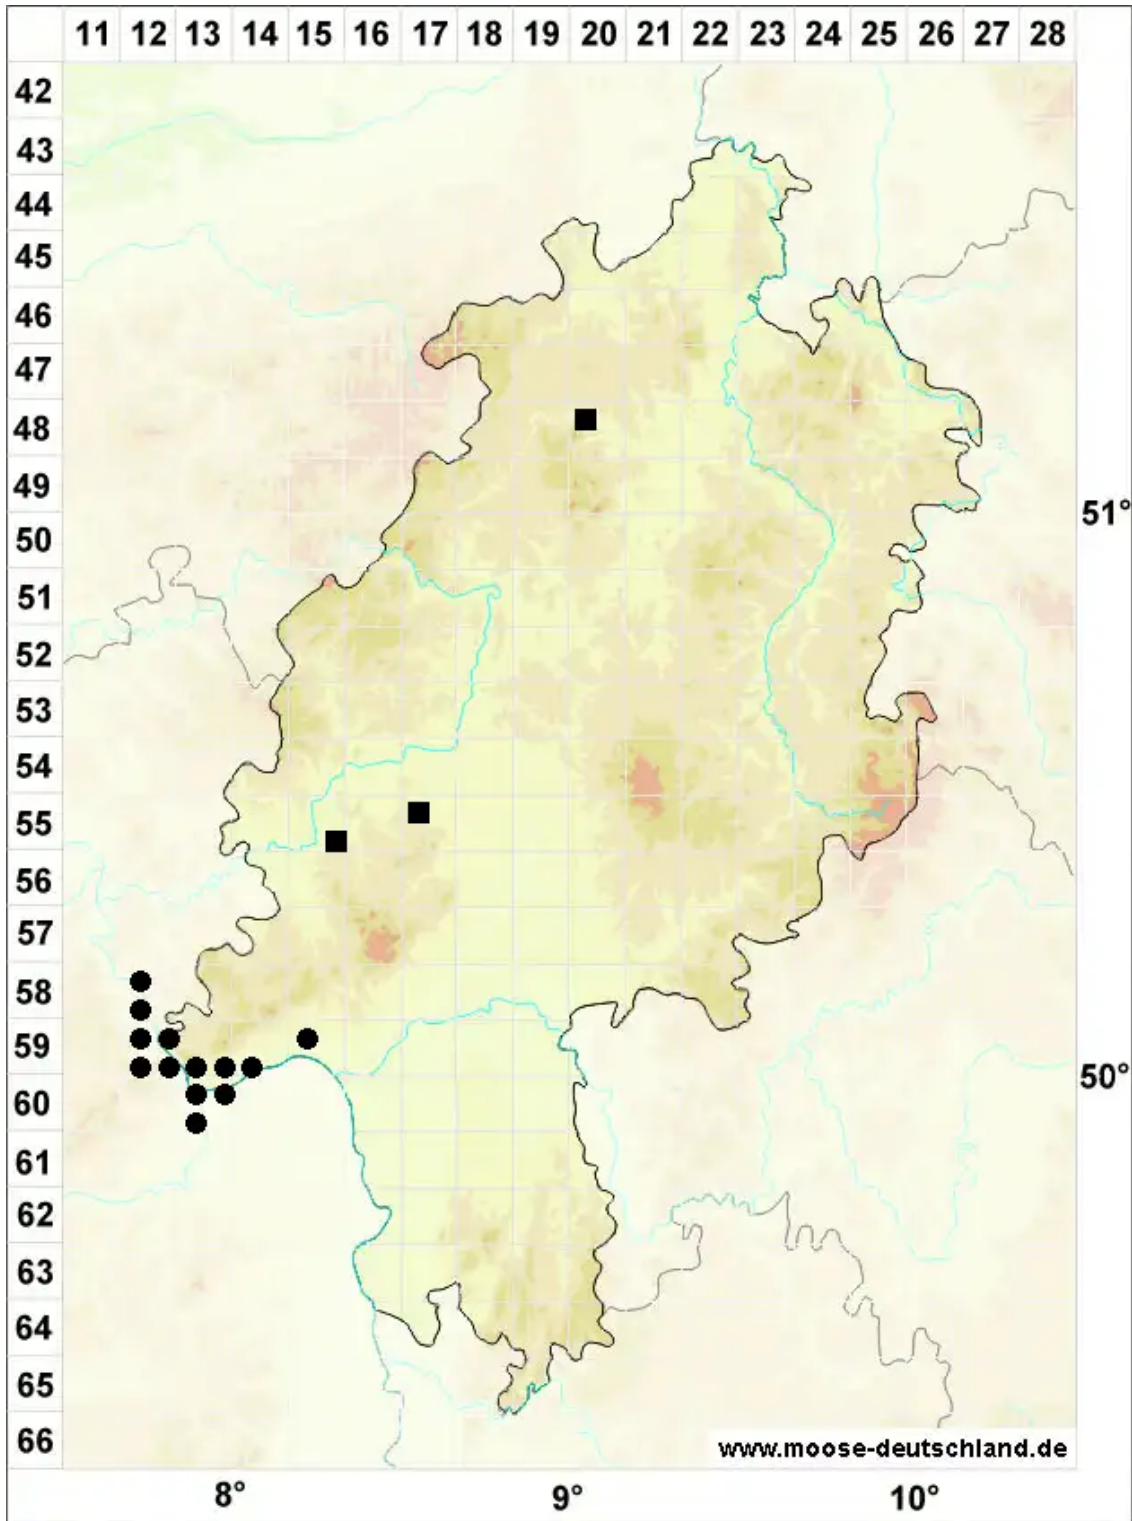

# Tortula atrovirens (Sm.) Lindb.

Schwärzliches Drehzahnmoos

Legende:

**Symbole:**

Ausgefülltes Symbol:  
Zeitraum von 1980 bis heute (Aktuelle Angabe)

Leeres Symbol:  
Zeitraum vor 1980 (Altangabe)

Quadrat: Herbarbeleg