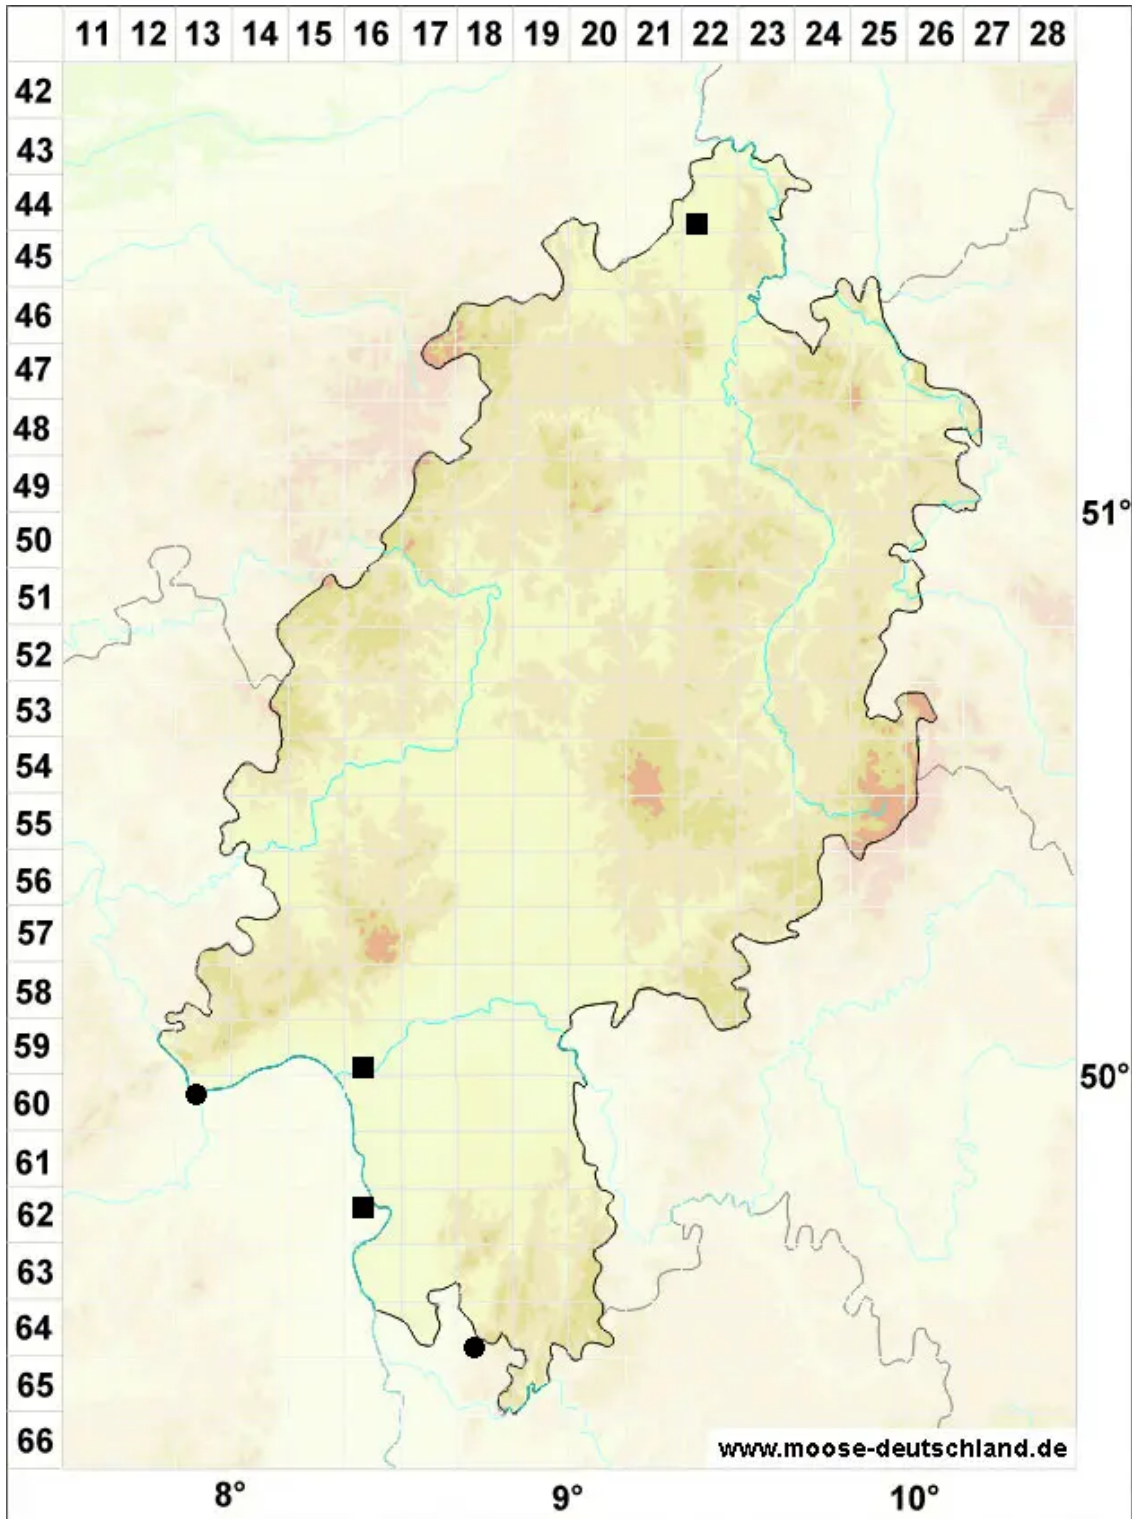

Tortula brevissima Schiffn.

Löß-Drehzahnmoos, Kurzes Drehzahnmoos

Legende:

Symbole:

Ausgefülltes Symbol:
Zeitraum von 1980 bis heute (Aktuelle Angabe)

Leeres Symbol:
Zeitraum vor 1980 (Altangabe)

Quadrat: Herbarbeleg