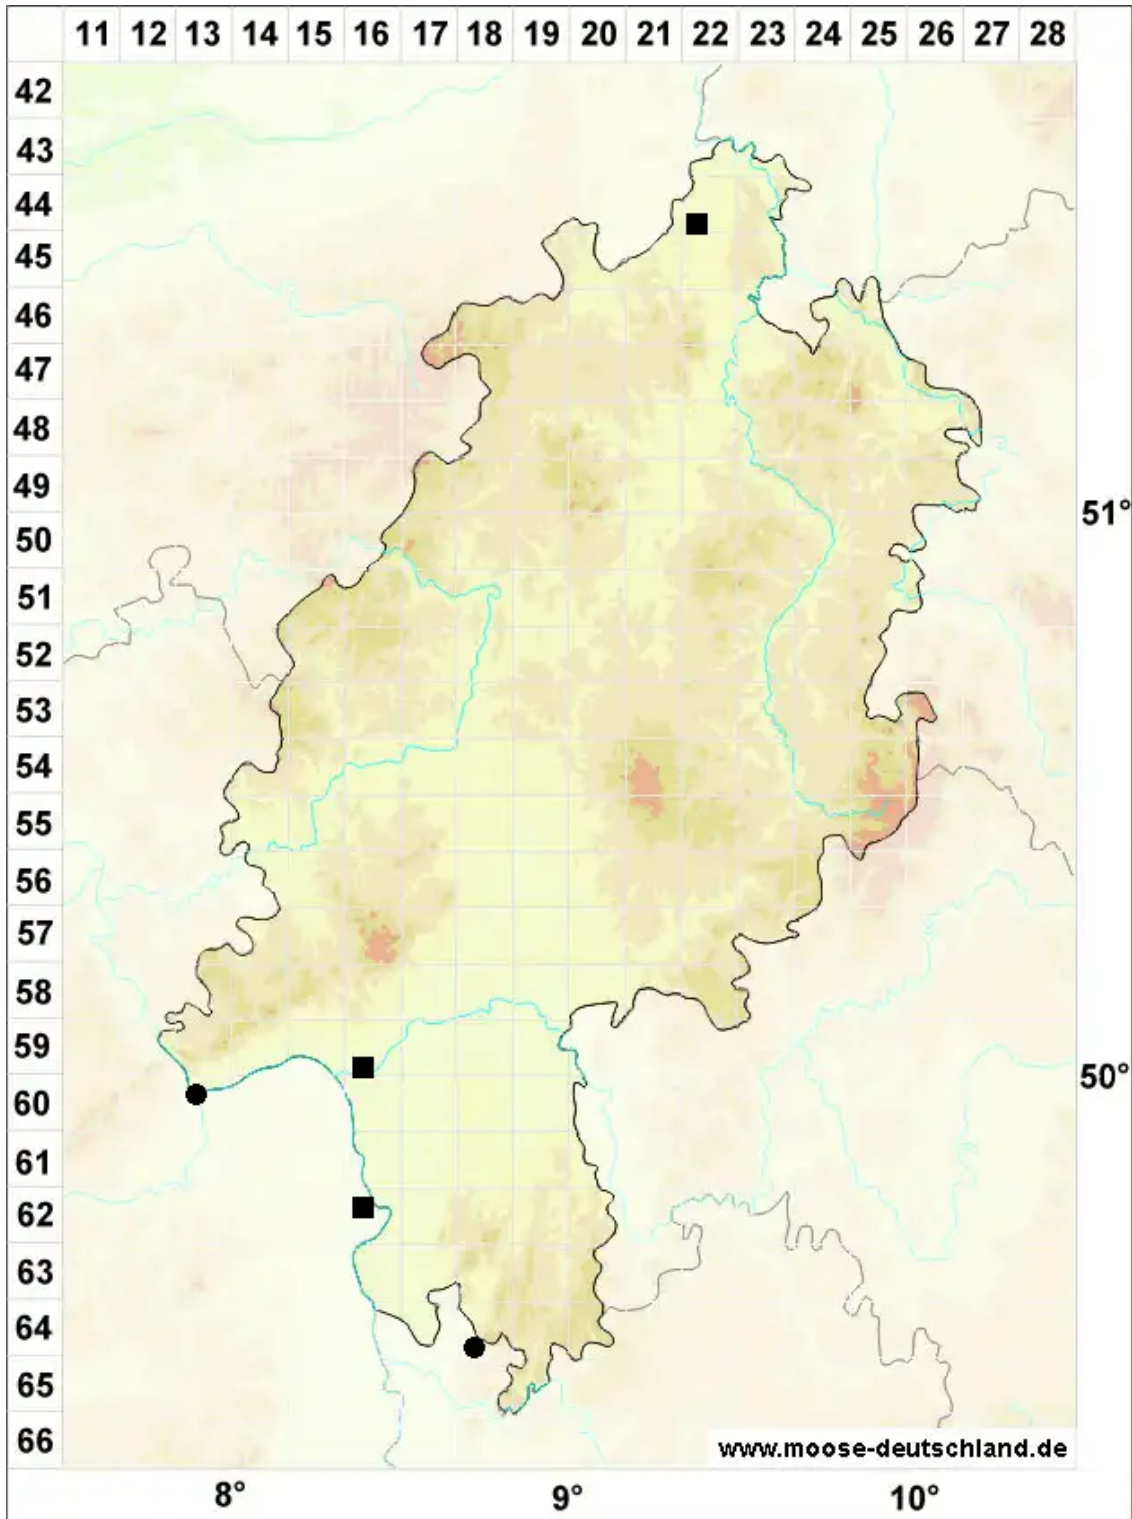

Tortula brevissima Schiffn.

Löß-Drehzahnmoos, Kurzes Drehzahnmoos

Legende:

Symbole:

Ausgefülltes Symbol:
Zeitraum von 1980 bis heute (Aktuelle Angabe)

Leeres Symbol:
Zeitraum vor 1980 (Altangabe)

Quadrat: Herbarbeleg