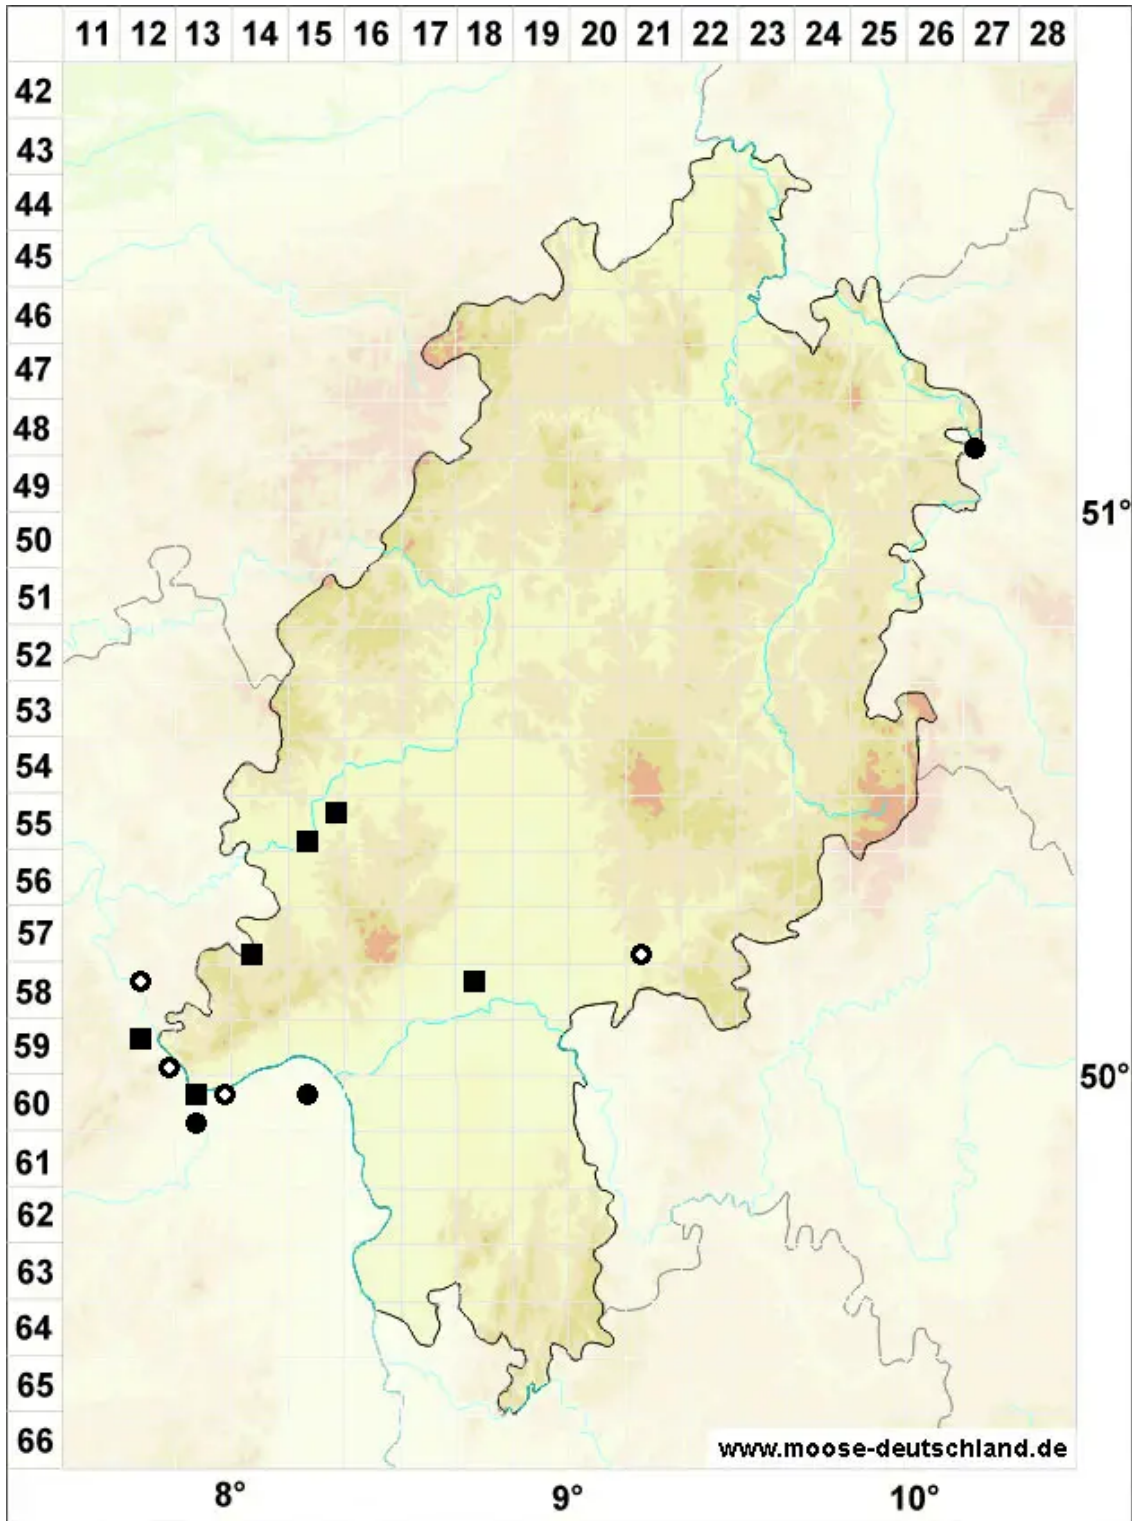

Tortula inermis (Brid.) Mont.

Stachelloses Drehzahnmoos

Legende:

- Symbole:**
- Ausgefülltes Symbol:
Zeitraum von 1980 bis heute (Aktuelle Angabe)
 - Leeres Symbol:
Zeitraum vor 1980 (Altangabe)
 - Quadrat: Herbarbeleg