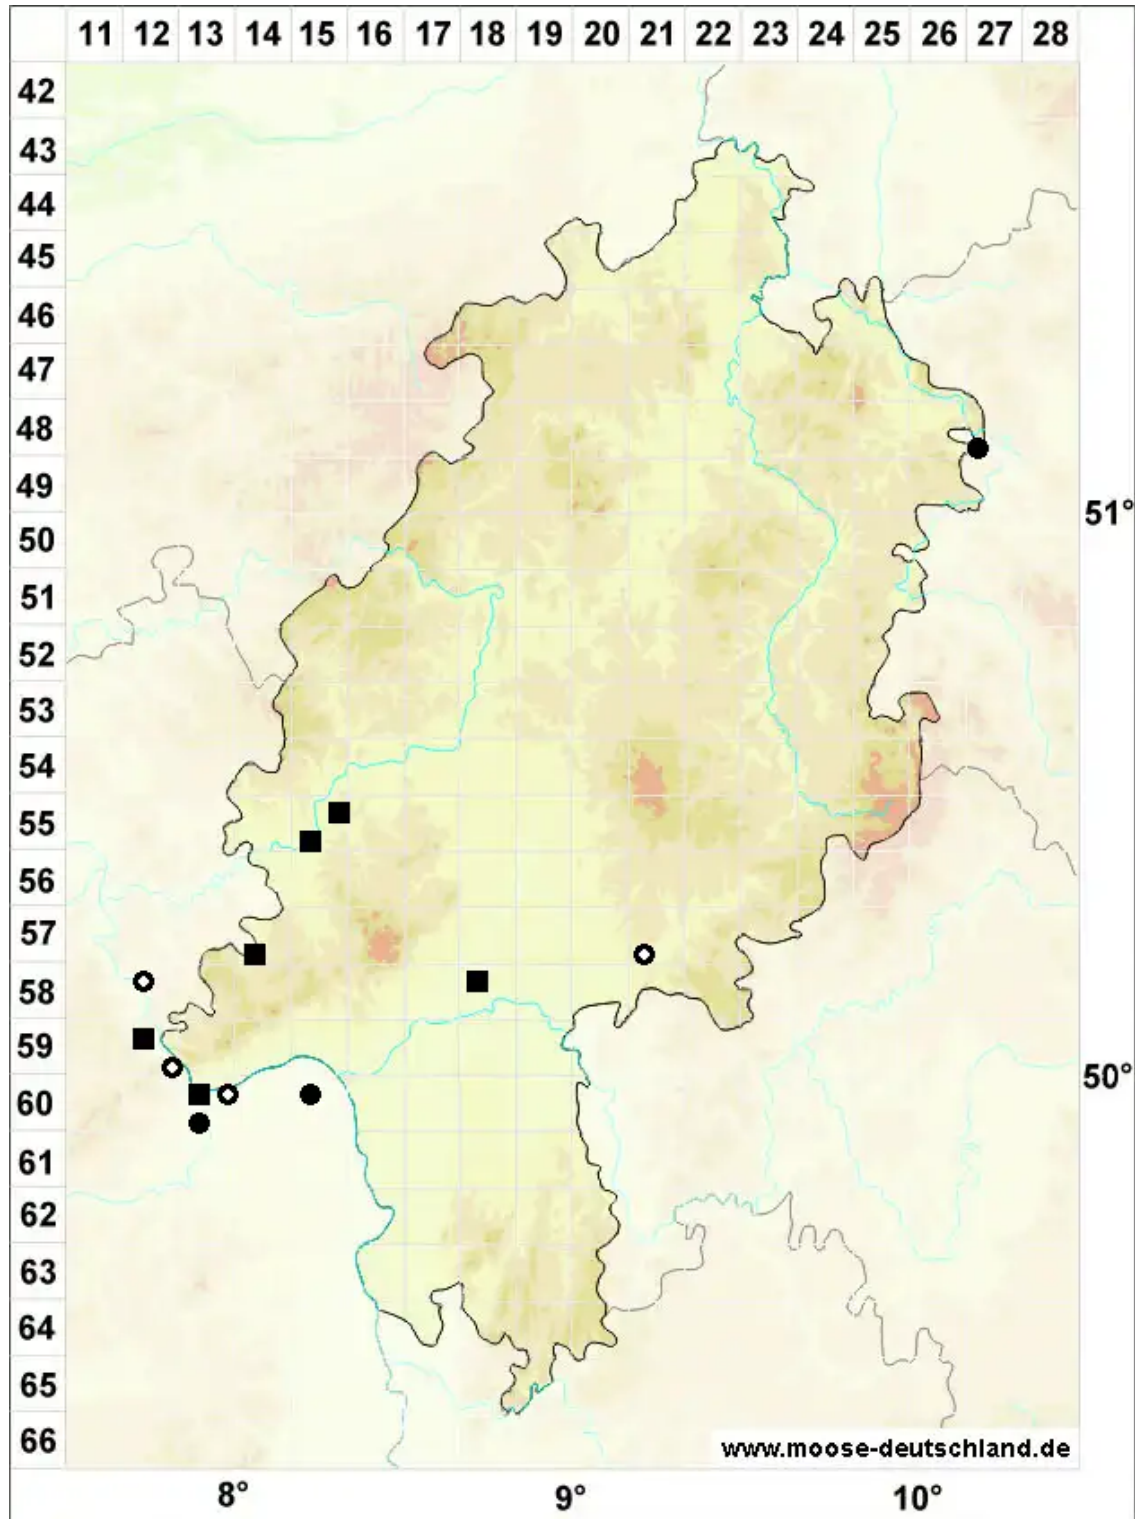

Tortula inermis (Brid.) Mont.

Stachelloses Drehzahnmoos

Legende:

Symbole:

Ausgefülltes Symbol:
Zeitraum von 1980 bis heute (Aktuelle Angabe)

Leeres Symbol:
Zeitraum vor 1980 (Altangabe)

Quadrat: Herbarbeleg