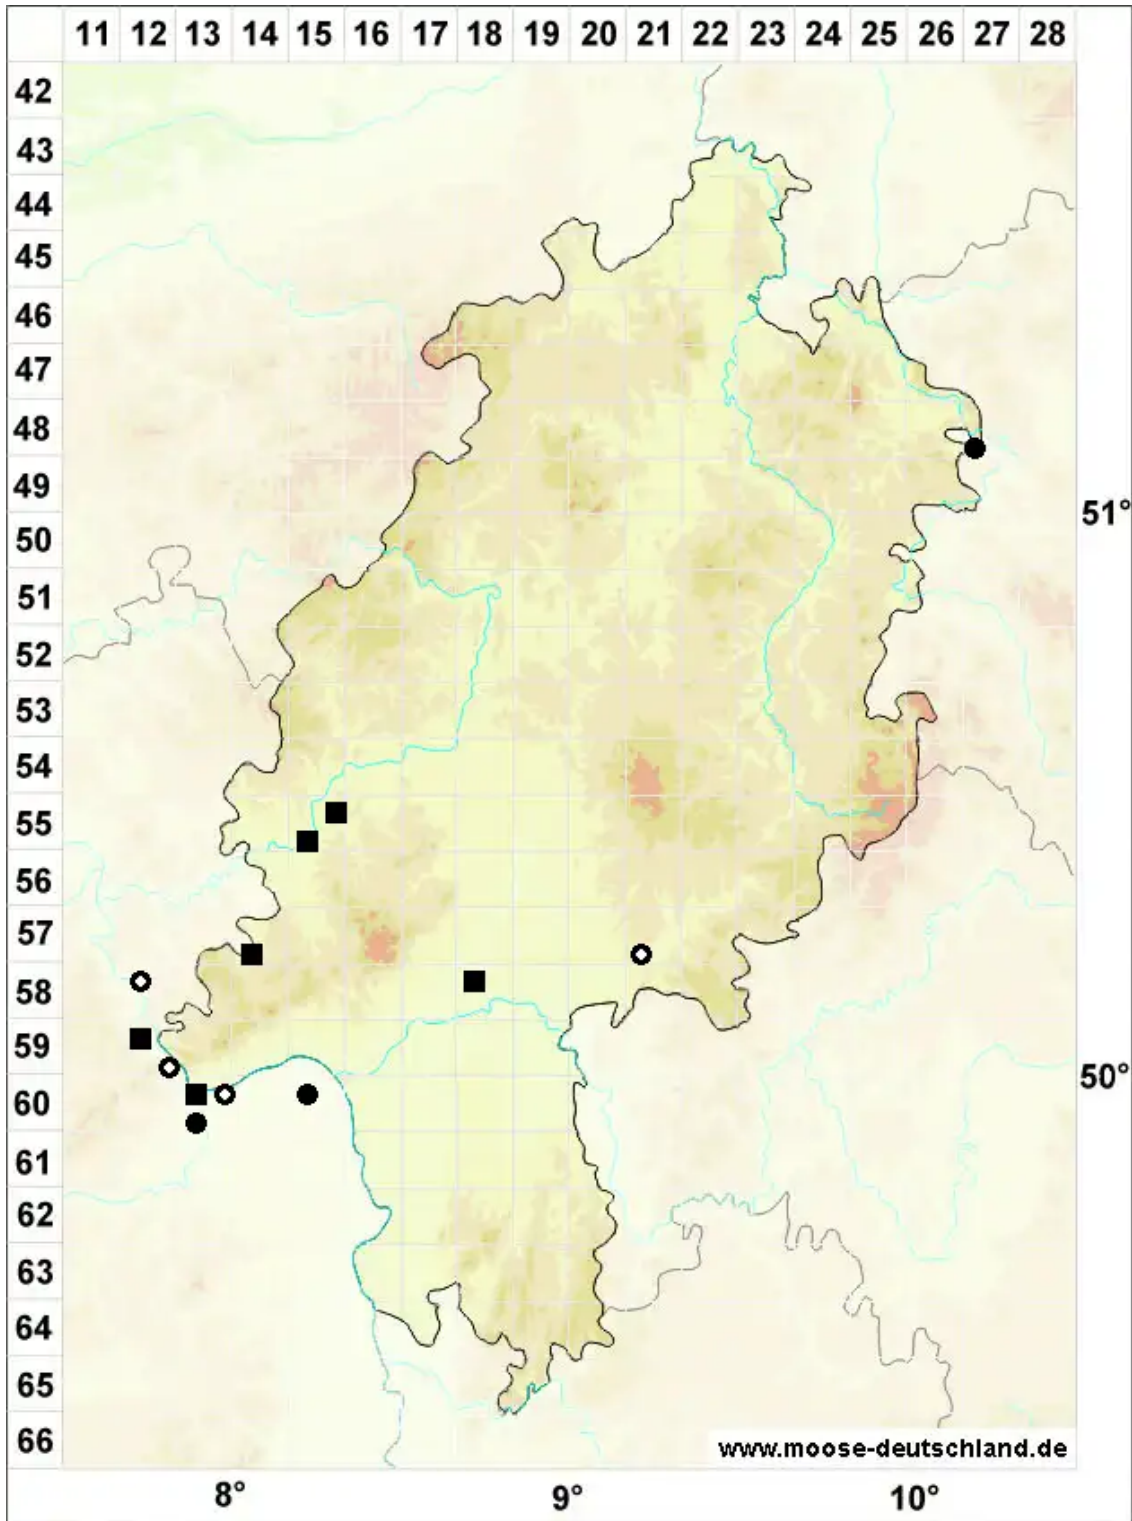

# Tortula inermis (Brid.) Mont.

Stachelloses Drehzahnmoos

Legende:

**Symbole:**

Ausgefülltes Symbol:  
Zeitraum von 1980 bis heute (Aktuelle Angabe)

Leeres Symbol:  
Zeitraum vor 1980 (Altangabe)

Quadrat: Herbarbeleg