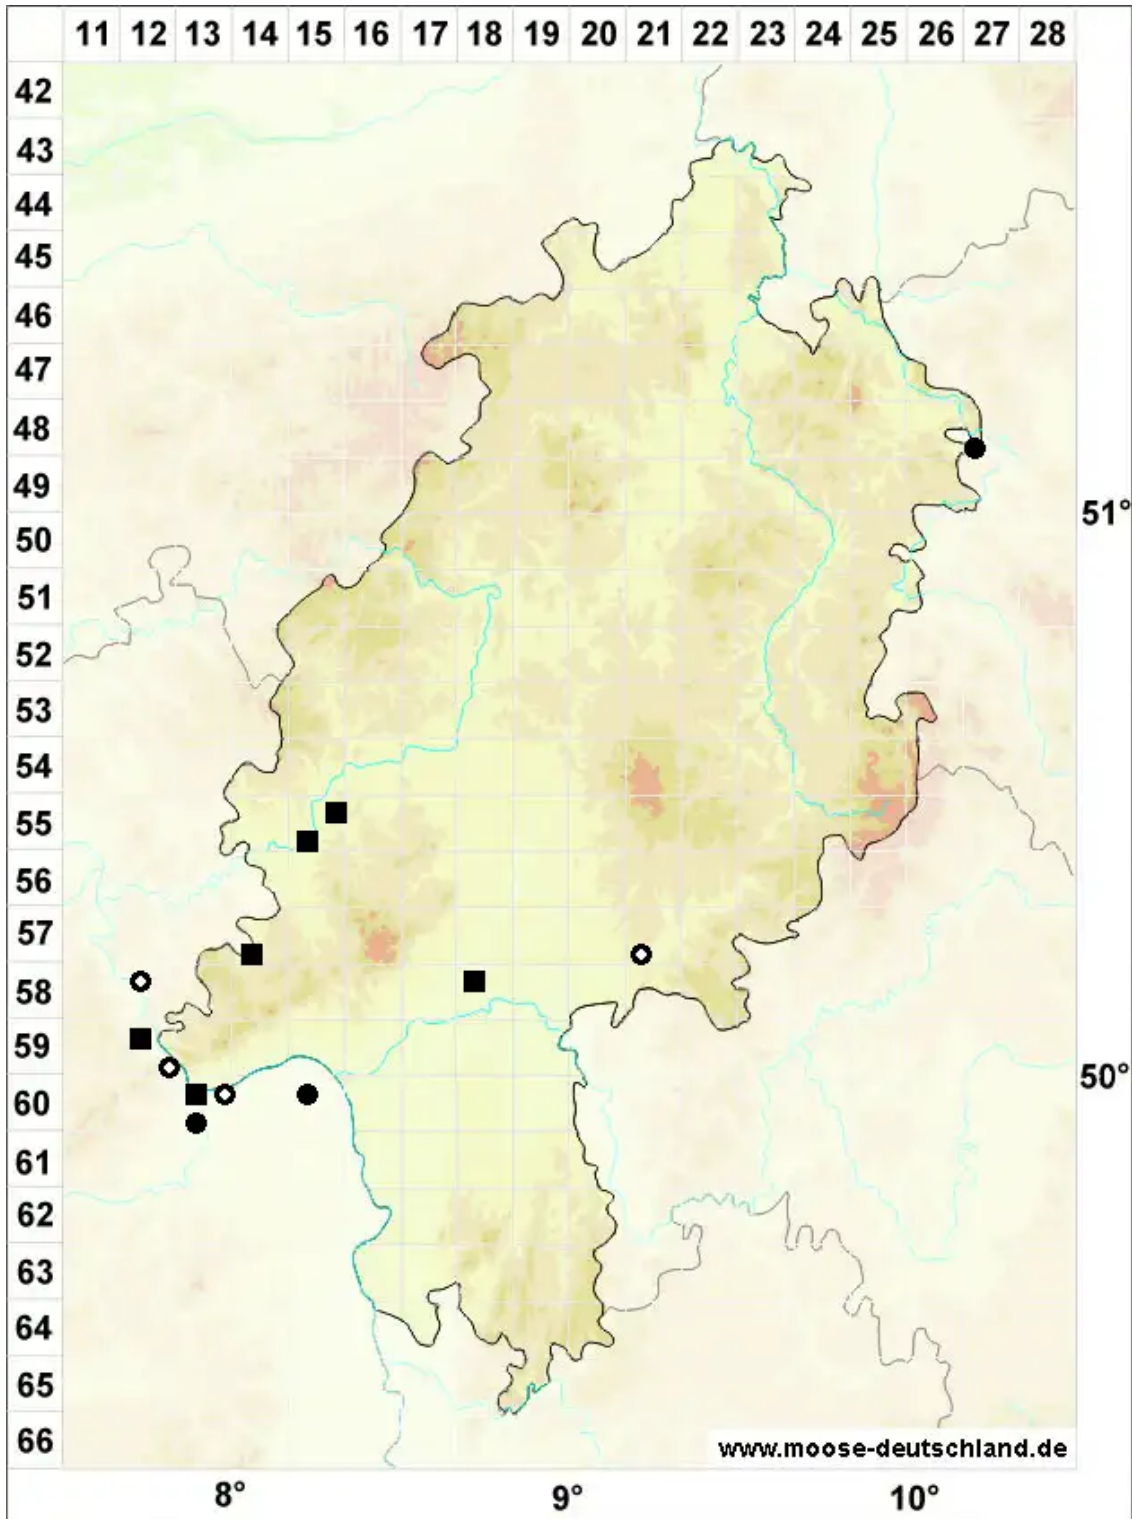

# Tortula inermis (Brid.) Mont.

Stachelloses Drehzahnmoos

Legende:

- Symbole:**  
Ausgefülltes Symbol:  
Zeitraum von 1980 bis heute (Aktuelle Angabe)  
Leeres Symbol:  
Zeitraum vor 1980 (Altangabe)  
Quadrat: Herbarbeleg