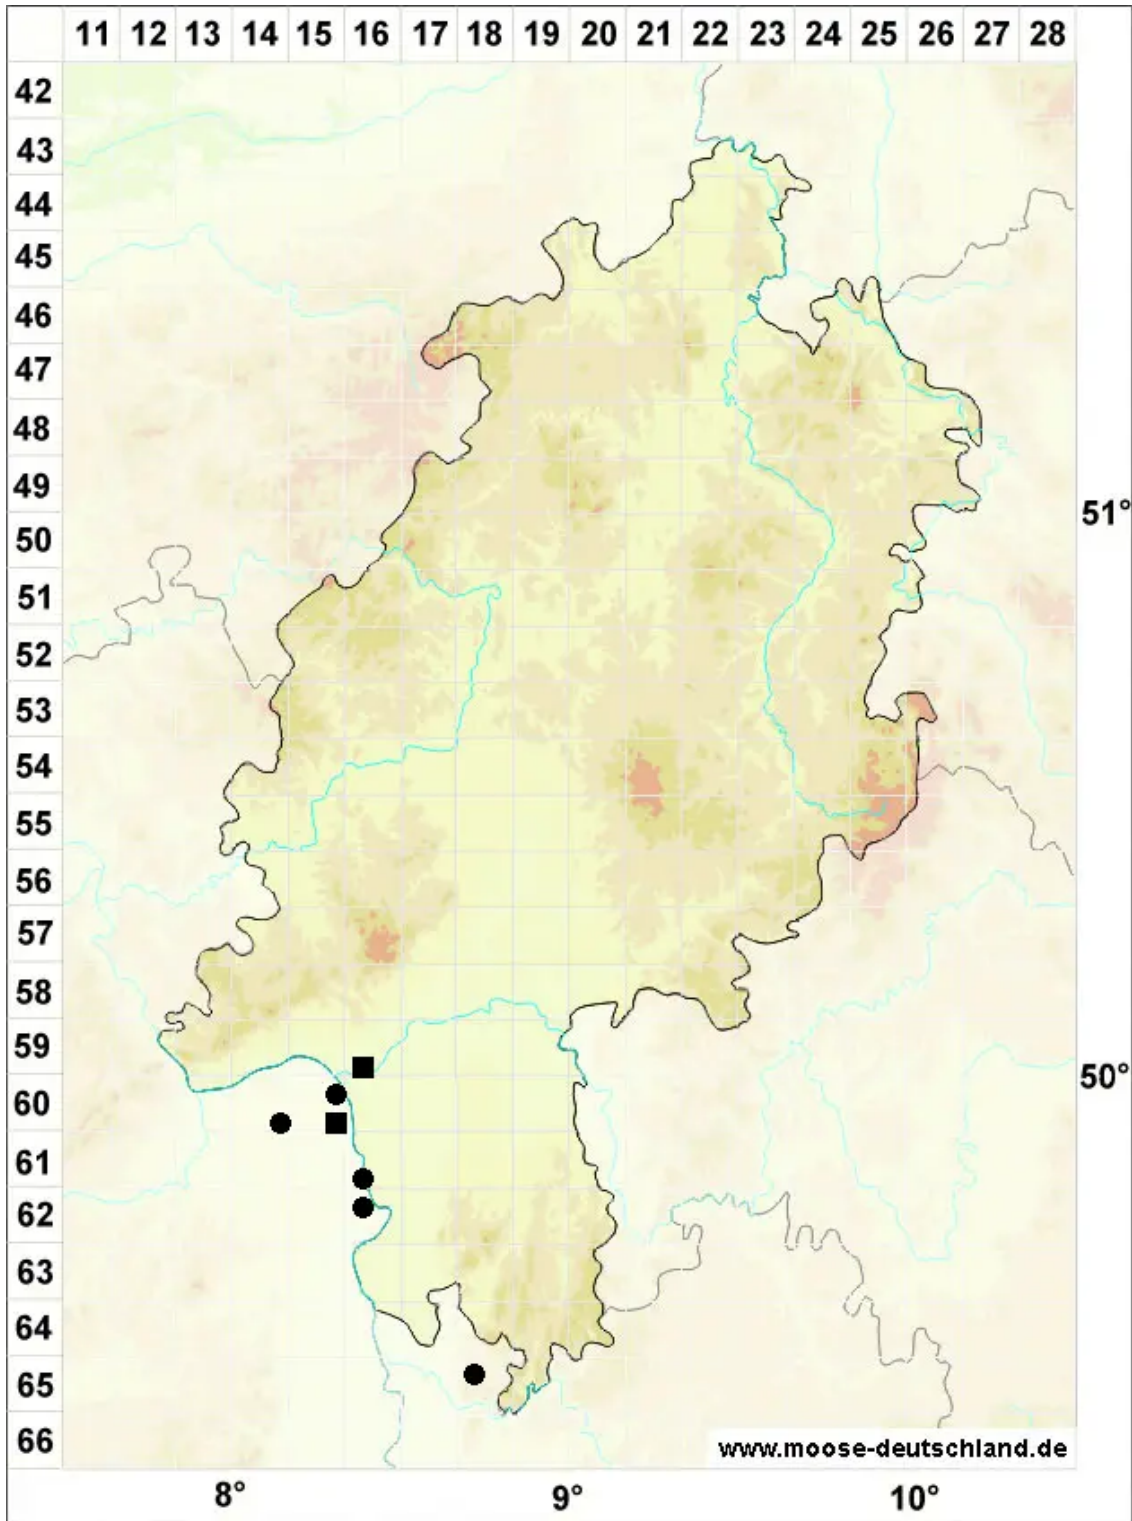

Pterygoneurum lamellatum (Lindb.) Jur.

Lamellen-Flügelneremoos

Legende:

Symbole:

Ausgefülltes Symbol:
Zeitraum von 1980 bis heute (Aktuelle Angabe)

Leeres Symbol:
Zeitraum vor 1980 (Altangabe)

Quadrat: Herbarbeleg