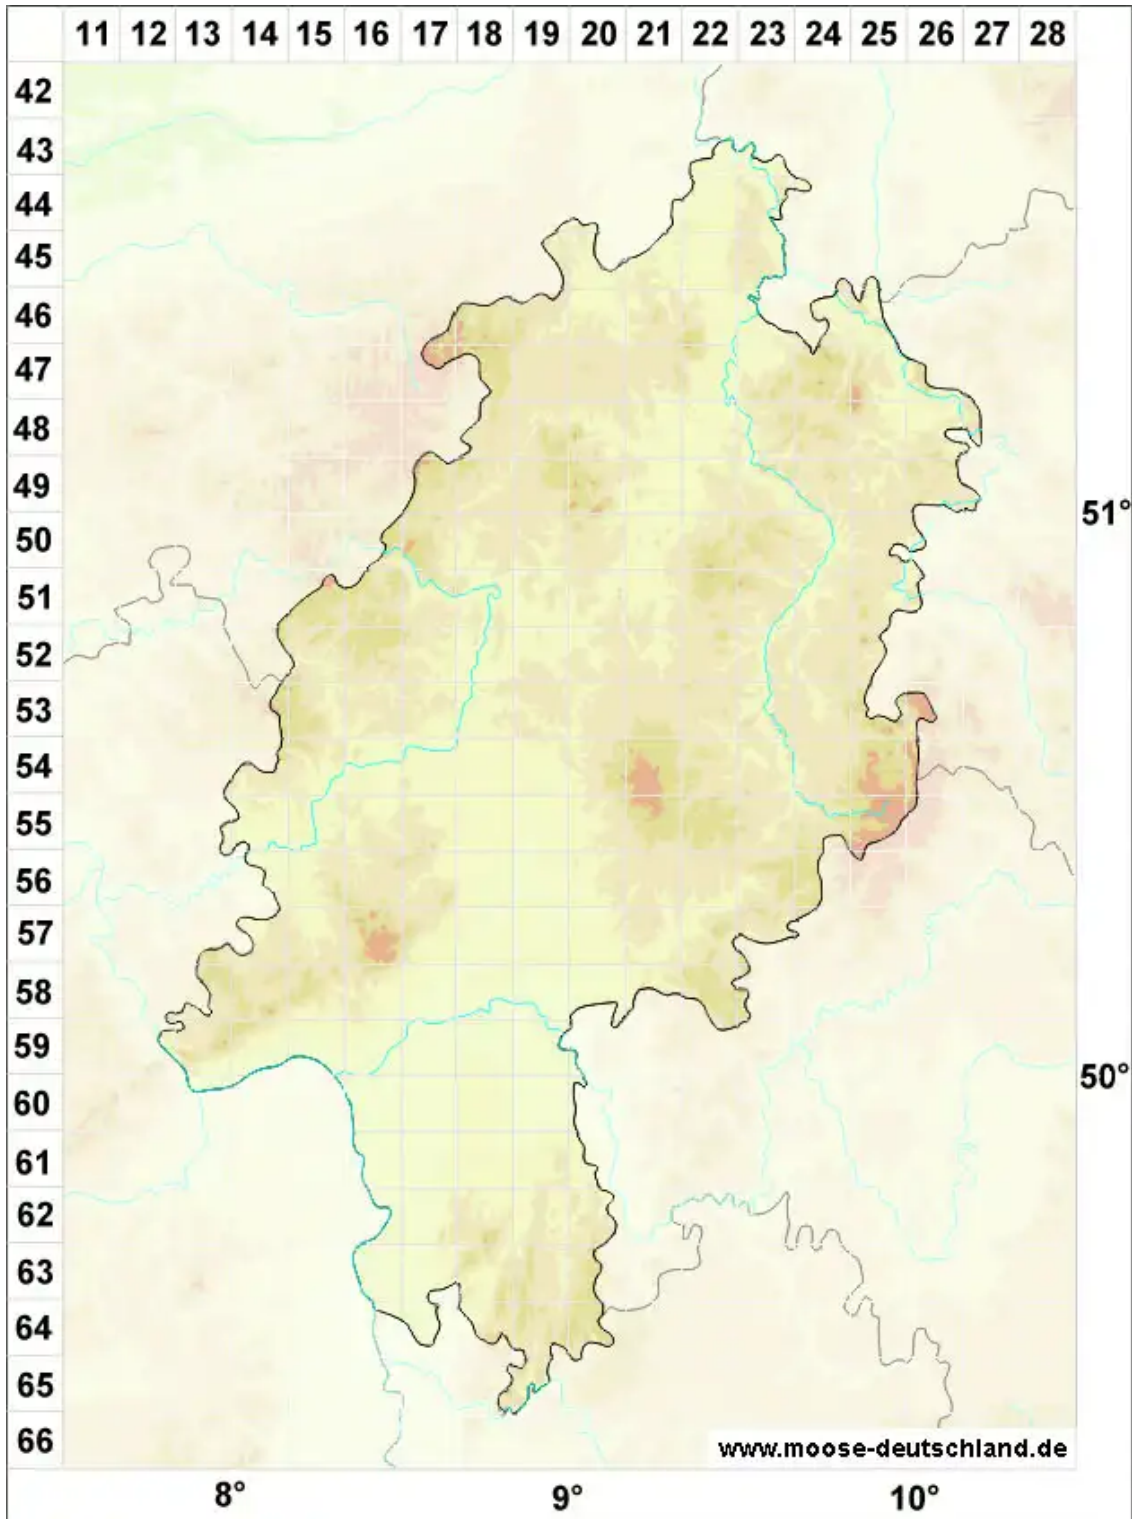

Tortula leucostoma (R.Br.) Hook. & Grev.

Weißmündiges Drehzahnmoos

Legende:

- Symbole:**
- Ausgefülltes Symbol:
Zeitraum von 1980 bis heute (Aktuelle Angabe)
 - Leeres Symbol:
Zeitraum vor 1980 (Altangabe)
 - Quadrat: Herbarbeleg