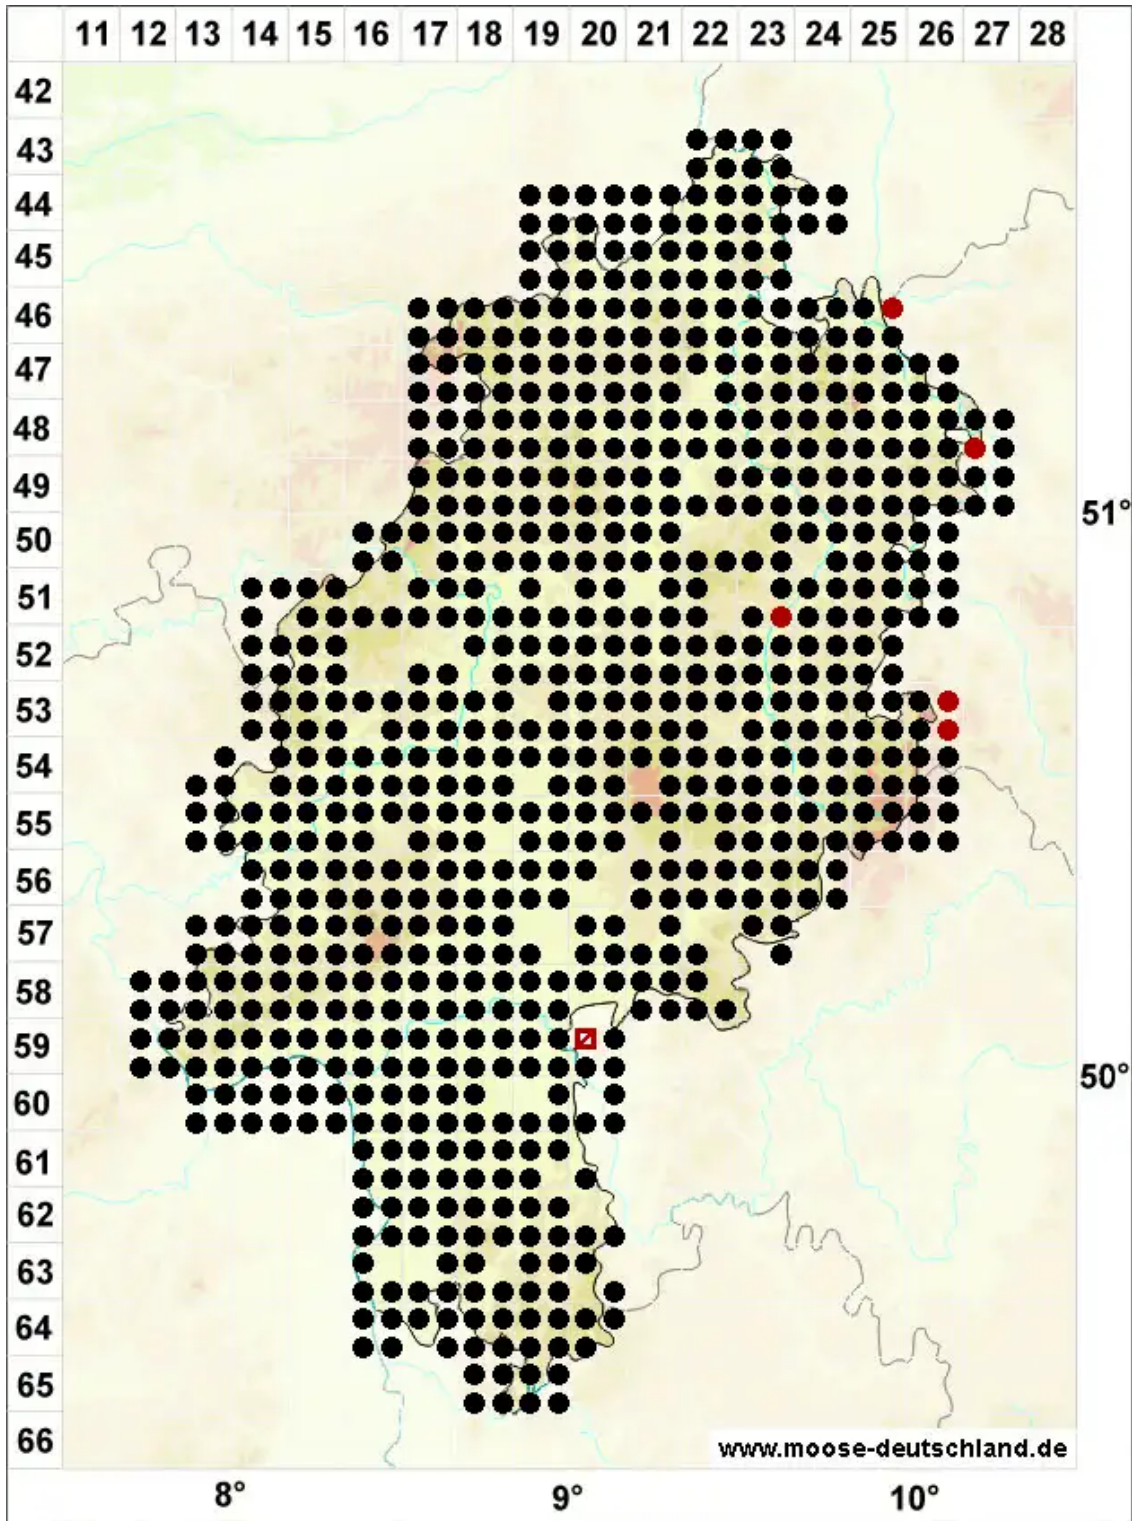

Tortula muralis Hedw.

Mauer-Drehzahnmoos

Legende:

- Symbole:**
- Ausgefülltes Symbol:
Zeitraum von 1980 bis heute (Aktuelle Angabe)
 - Leeres Symbol:
Zeitraum vor 1980 (Altangabe)
 - Quadrat: Herbarbeleg