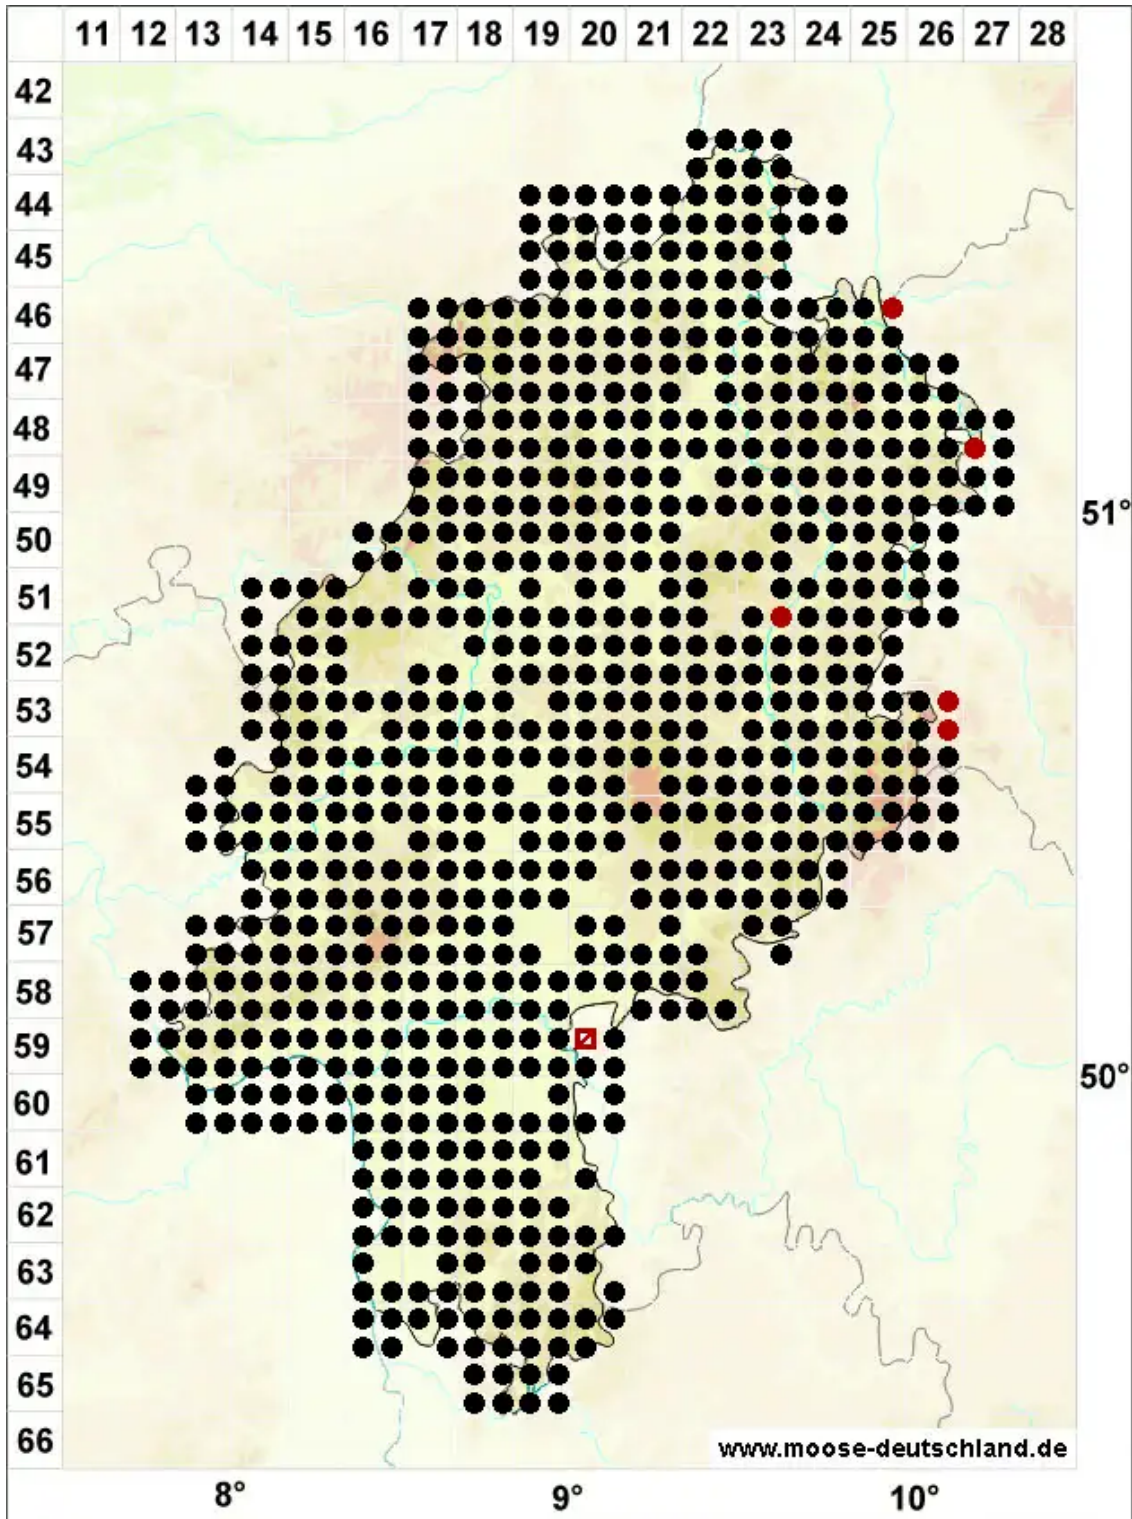

Tortula muralis Hedw.

Mauer-Drehzahnmoos

Legende:

- Symbole:**
- Ausgefülltes Symbol:
Zeitraum von 1980 bis heute (Aktuelle Angabe)
 - Leeres Symbol:
Zeitraum vor 1980 (Altangabe)
 - Quadrat: Herbarbeleg