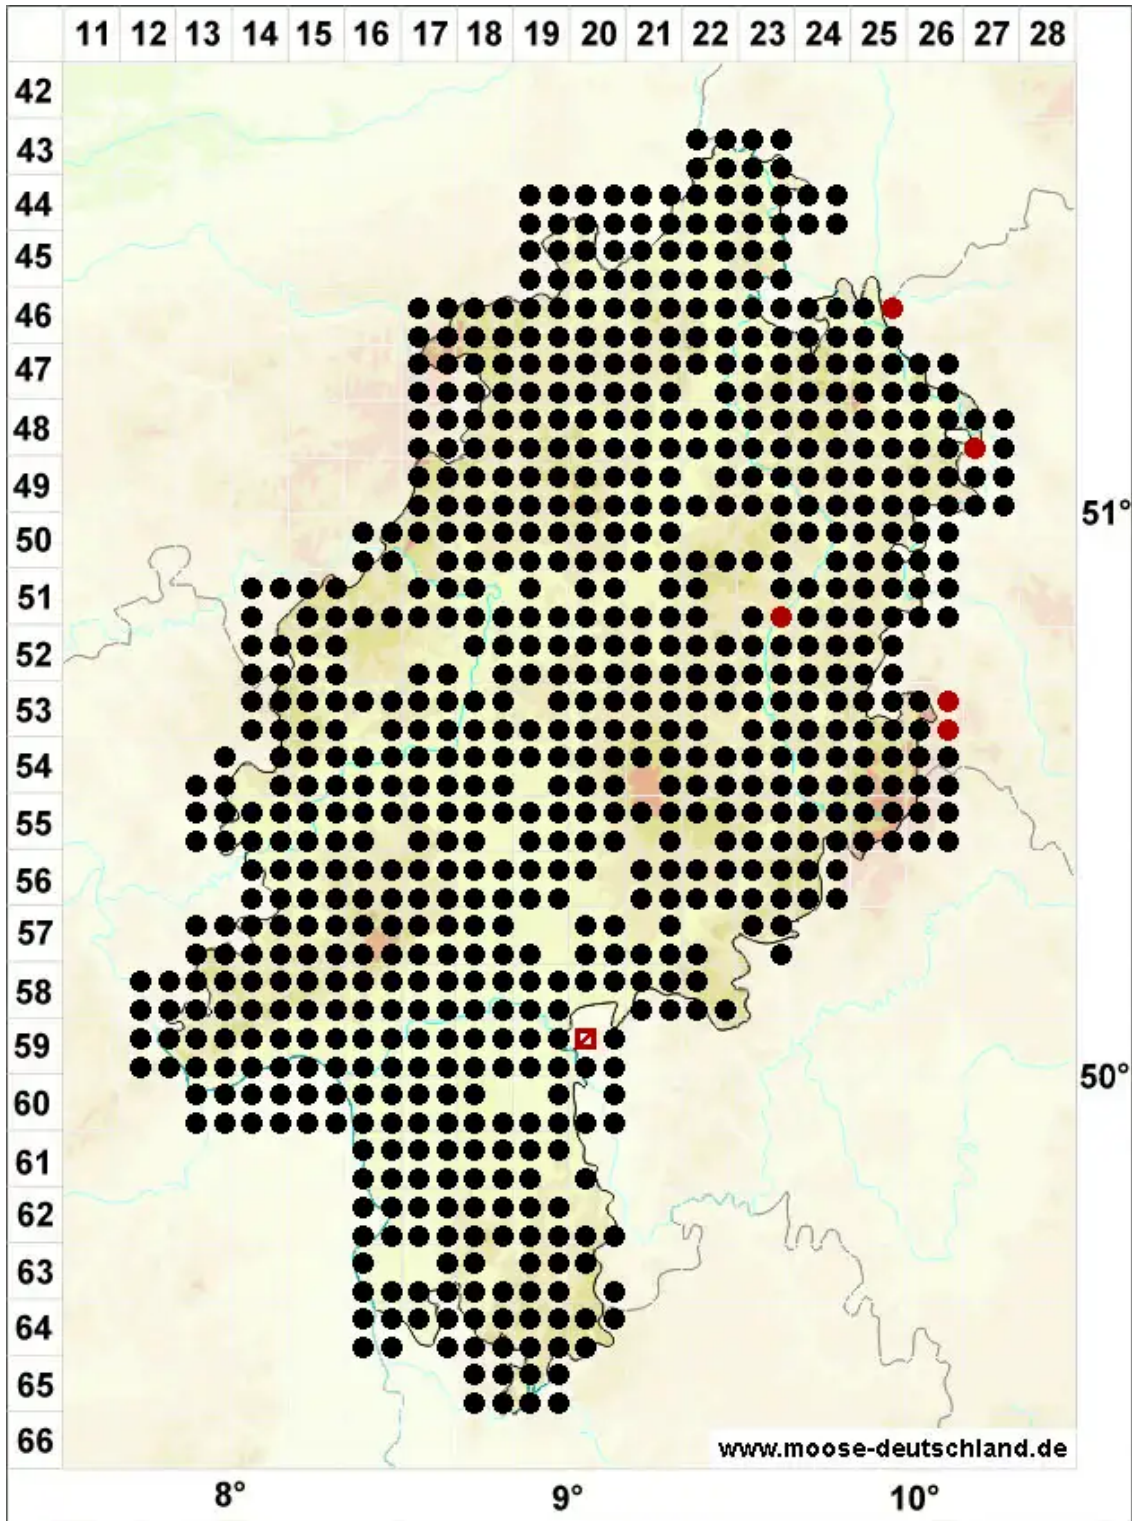

# Tortula muralis Hedw.

Mauer-Drehzahnmoos

Legende:

- Symbole:**
- Ausgefülltes Symbol:  
Zeitraum von 1980 bis heute (Aktuelle Angabe)
  - Leeres Symbol:  
Zeitraum vor 1980 (Altangabe)
  - Quadrat: Herbarbeleg