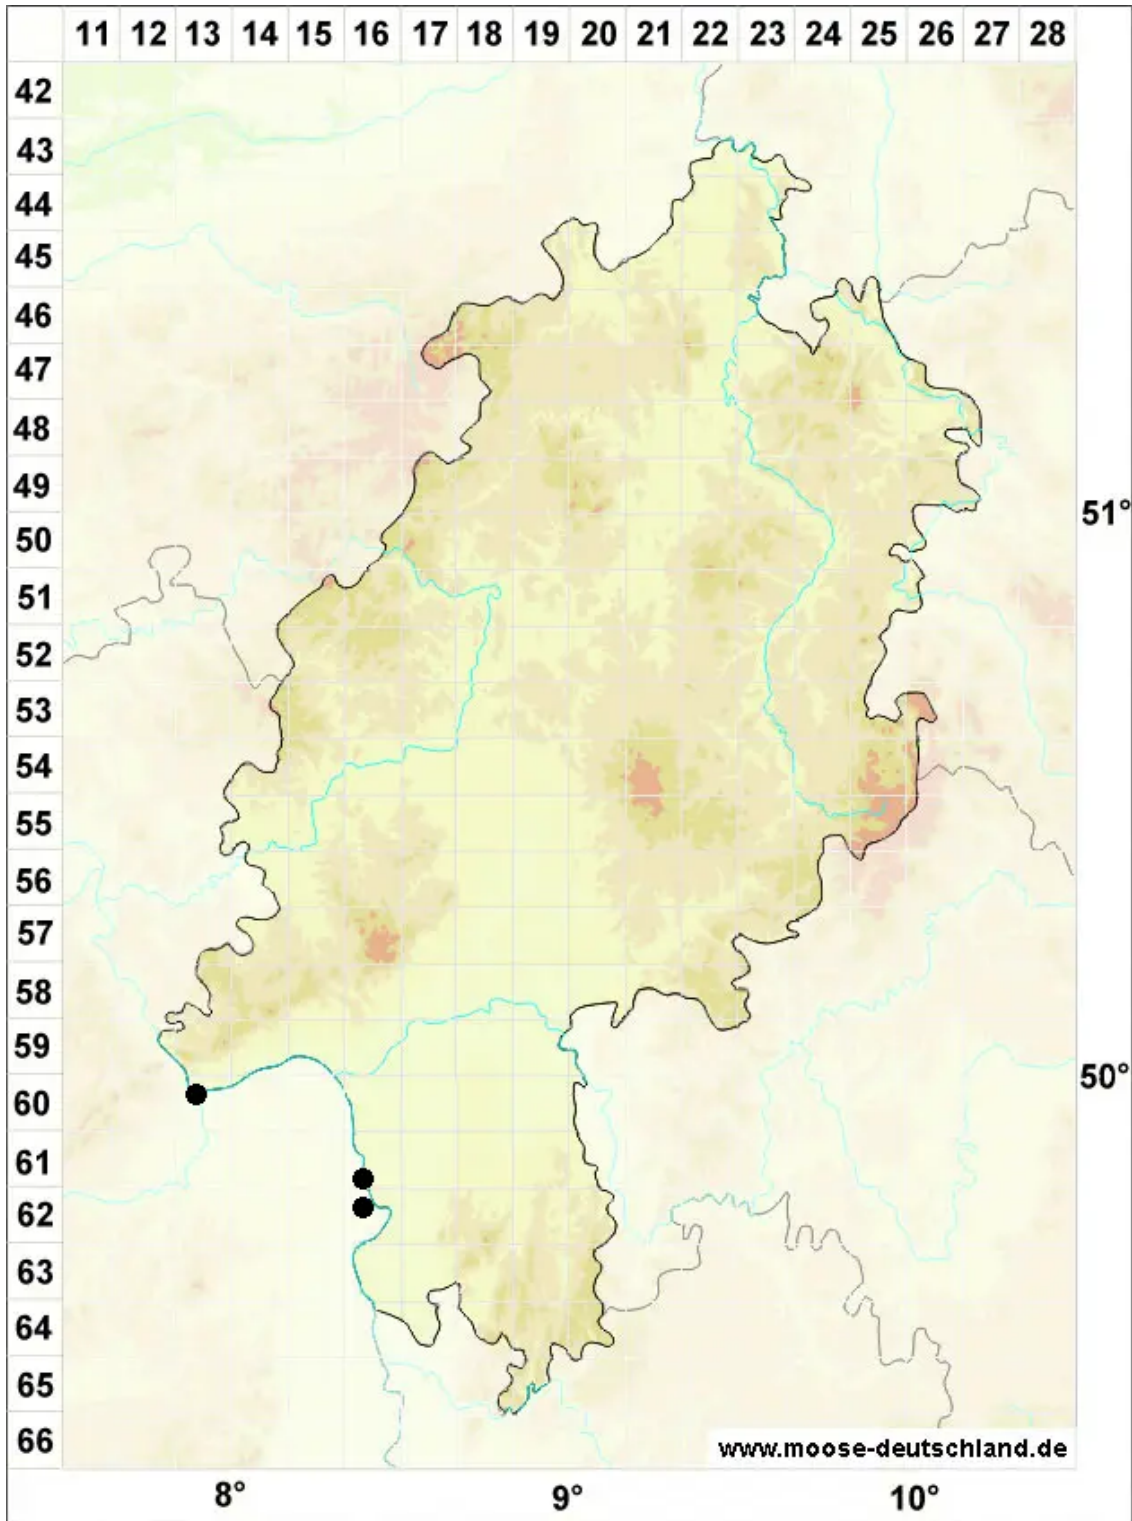

# Tortula vahliana (Schultz) Mont.

Flachrandiges Drehzahnmoos

Legende:

**Symbole:**

Ausgefülltes Symbol:  
Zeitraum von 1980 bis heute (Aktuelle Angabe)

Leeres Symbol:  
Zeitraum vor 1980 (Altangabe)

Quadrat: Herbarbeleg