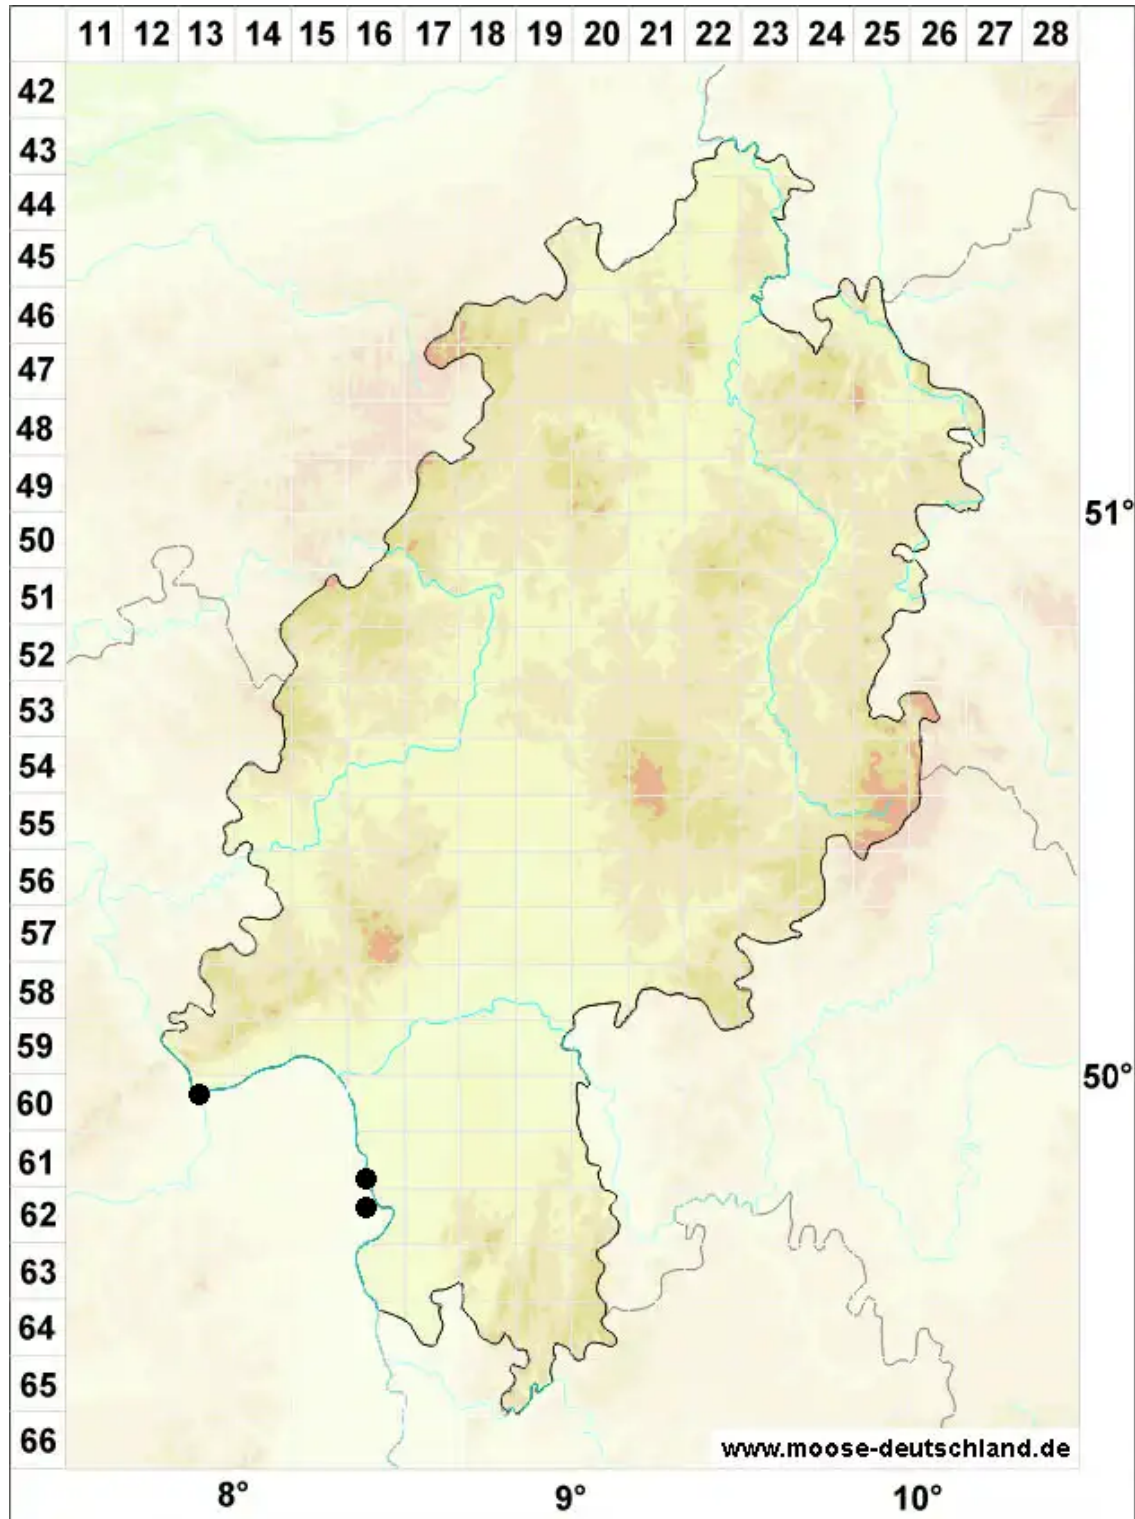

Tortula vahliana (Schultz) Mont.

Flachrandiges Drehzahnmoos

Legende:

Symbole:

Ausgefülltes Symbol:
Zeitraum von 1980 bis heute (Aktuelle Angabe)

Leeres Symbol:
Zeitraum vor 1980 (Altangabe)

Quadrat: Herbarbeleg