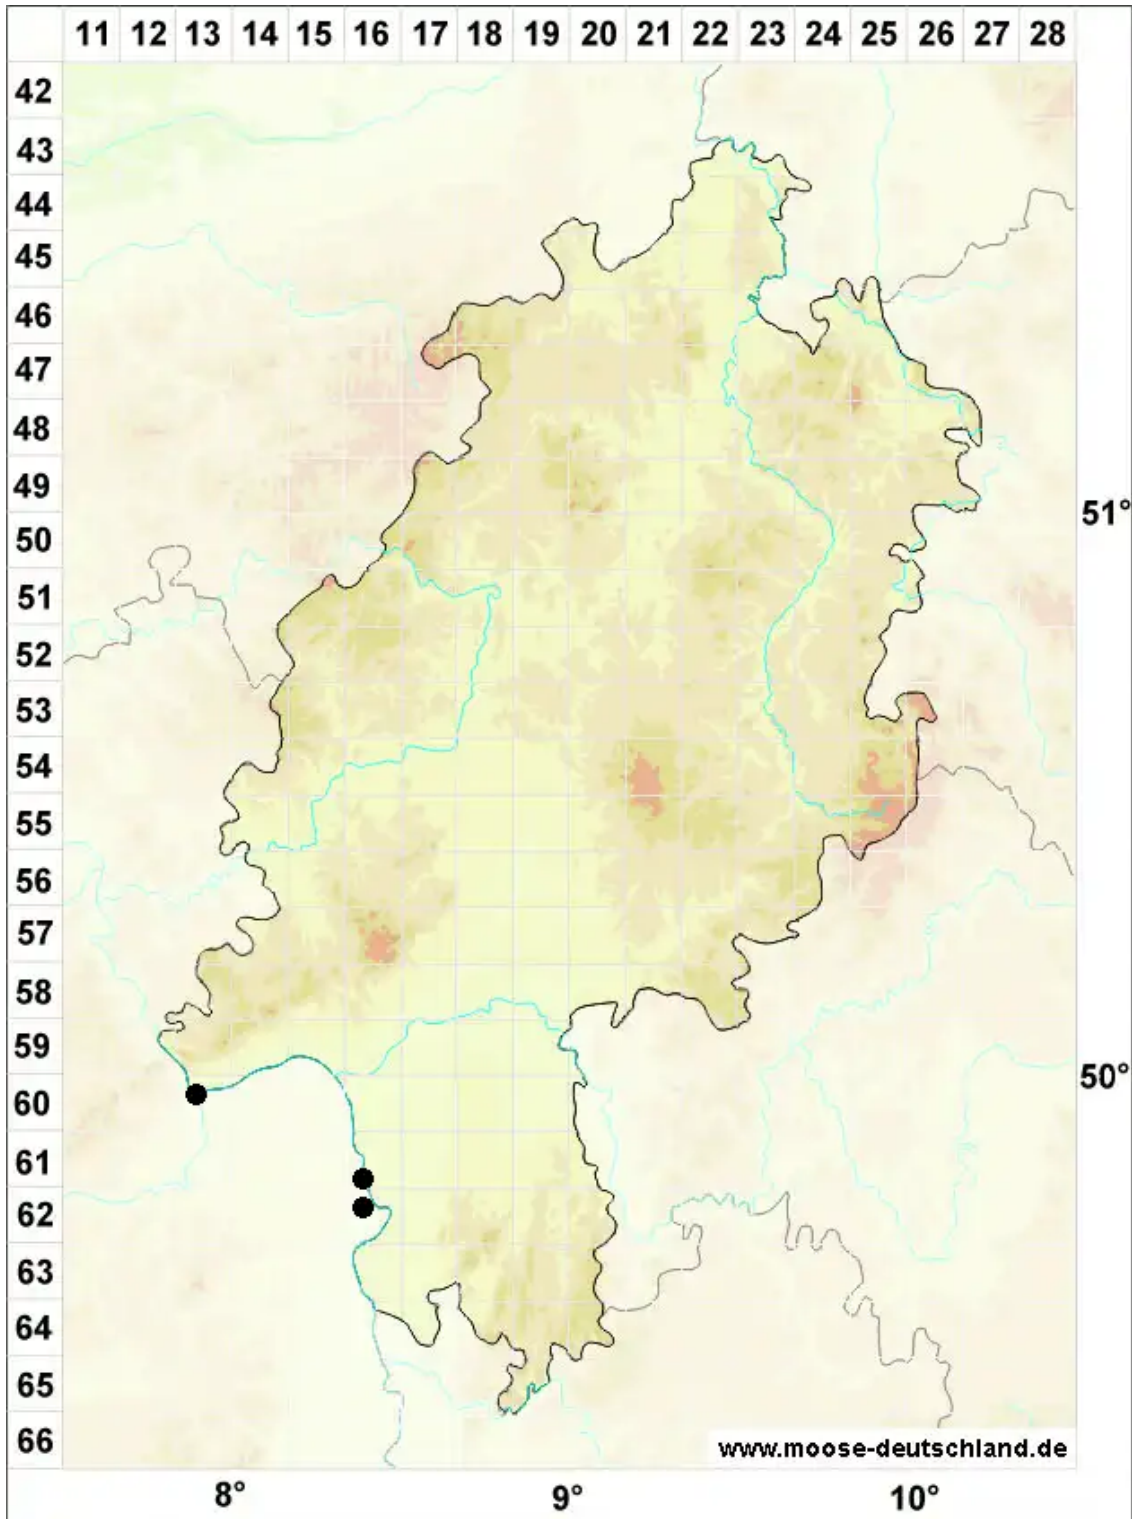

Tortula vahliana (Schultz) Mont.

Flachrandiges Drehzahnmoos

Legende:

Symbole:

Ausgefülltes Symbol:
Zeitraum von 1980 bis heute (Aktuelle Angabe)

Leeres Symbol:
Zeitraum vor 1980 (Altangabe)

Quadrat: Herbarbeleg