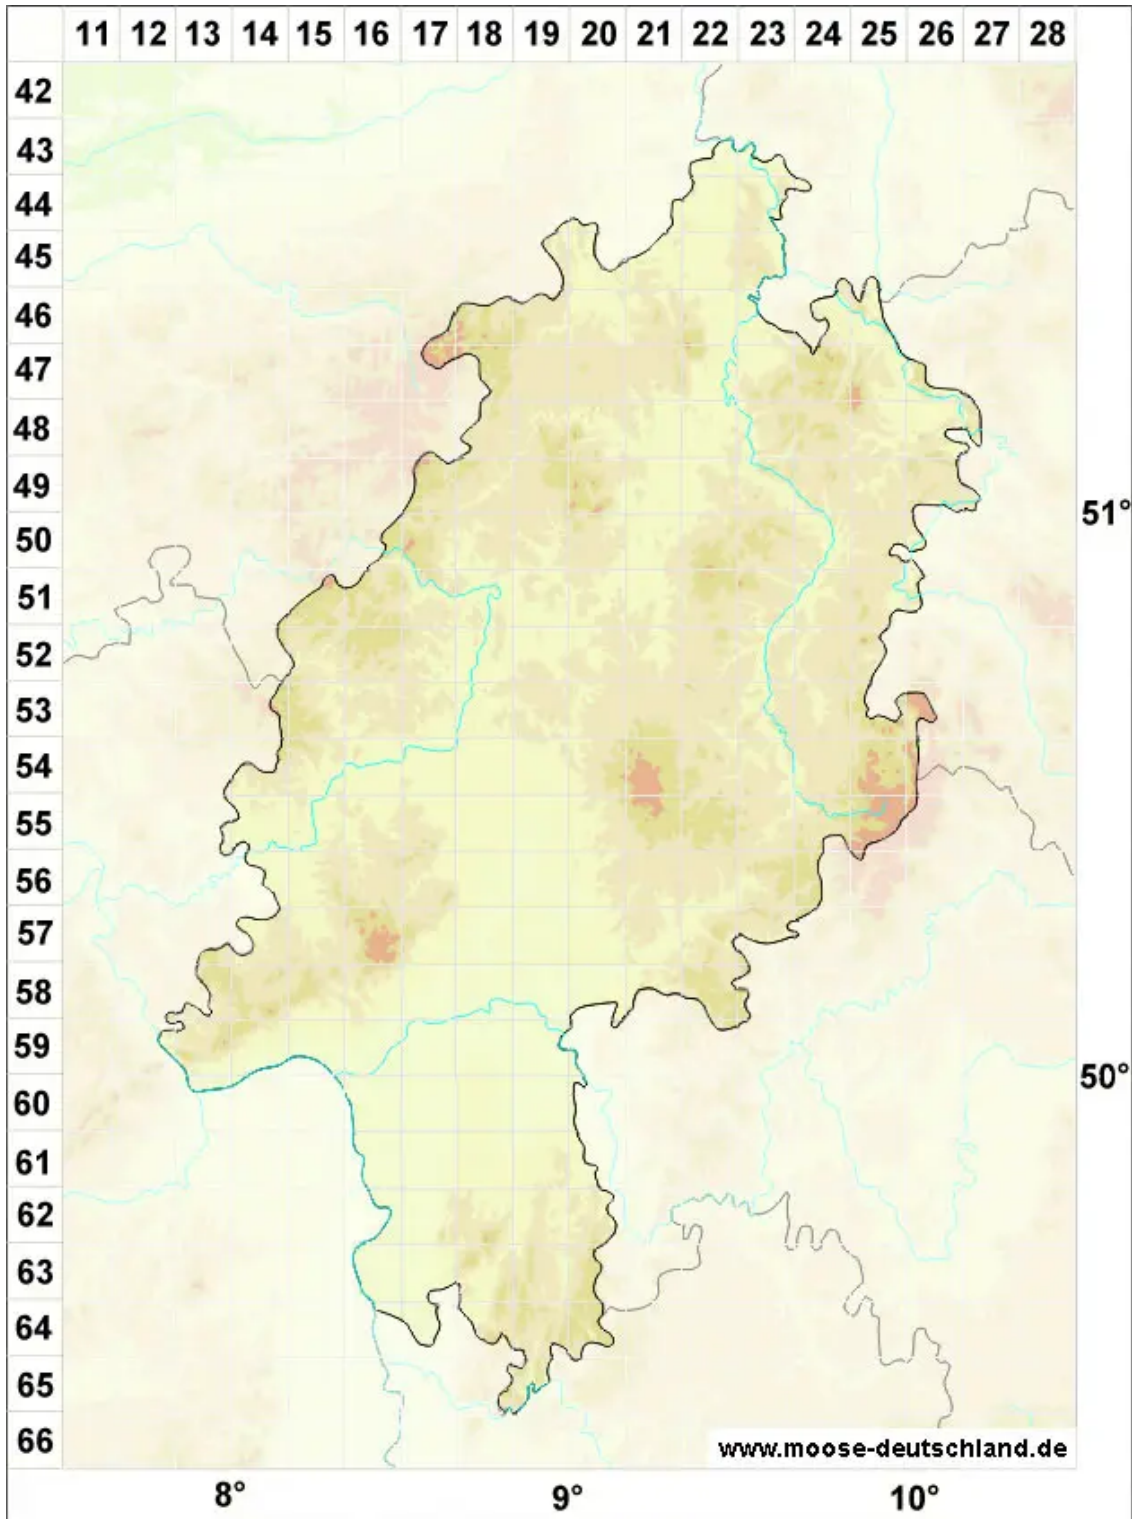

Tortula revolvens var. obtusata Reimers

Stumpfes Rollblatt-Drehzahnmoos, Stumpfes Rollzahn-Drehzahnmoos

Legende:

Symbole:

Ausgefülltes Symbol:
Zeitraum von 1980 bis heute (Aktuelle Angabe)

Leeres Symbol:
Zeitraum vor 1980 (Altangabe)

Quadrat: Herbarbeleg