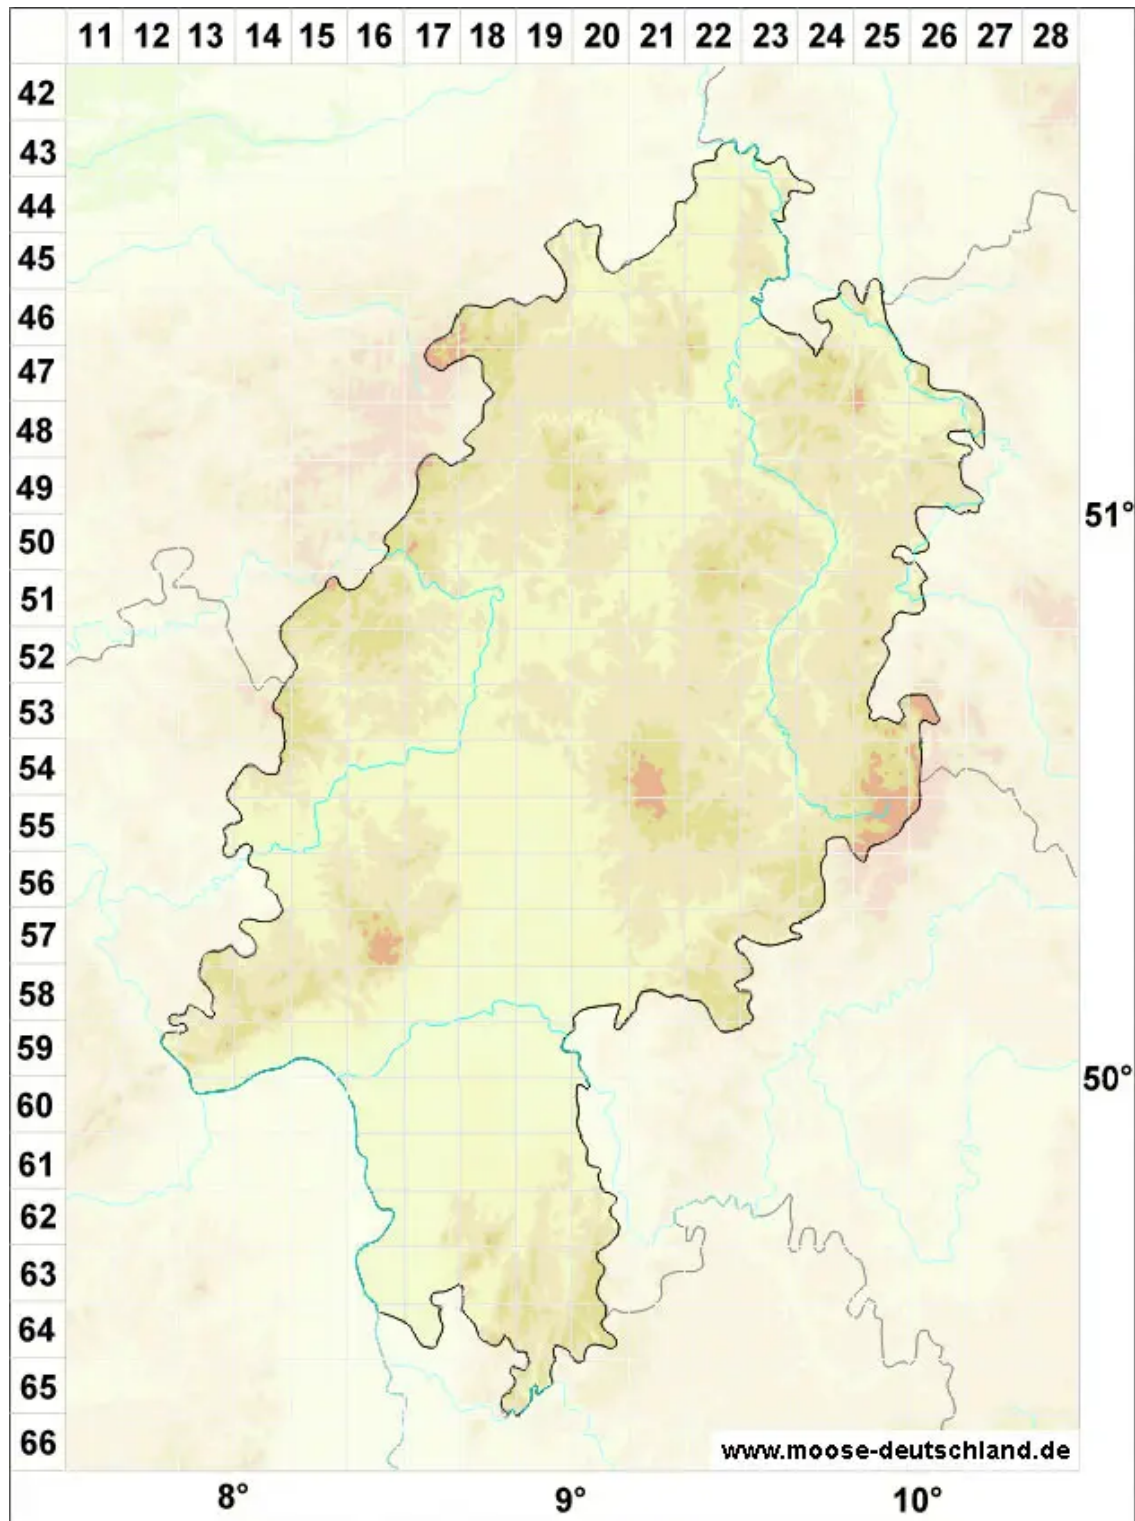

# Tortula revolvens var. obtusata Reimers

Stumpfes Rollblatt-Drehzahnmoos, Stumpfes Rollzahn-Drehzahnmoos

Legende:

**Symbole:**  
Ausgefülltes Symbol:  
Zeitraum von 1980 bis heute (Aktuelle Angabe)  
Leeres Symbol:  
Zeitraum vor 1980 (Altangabe)  
Quadrat: Herbarbeleg