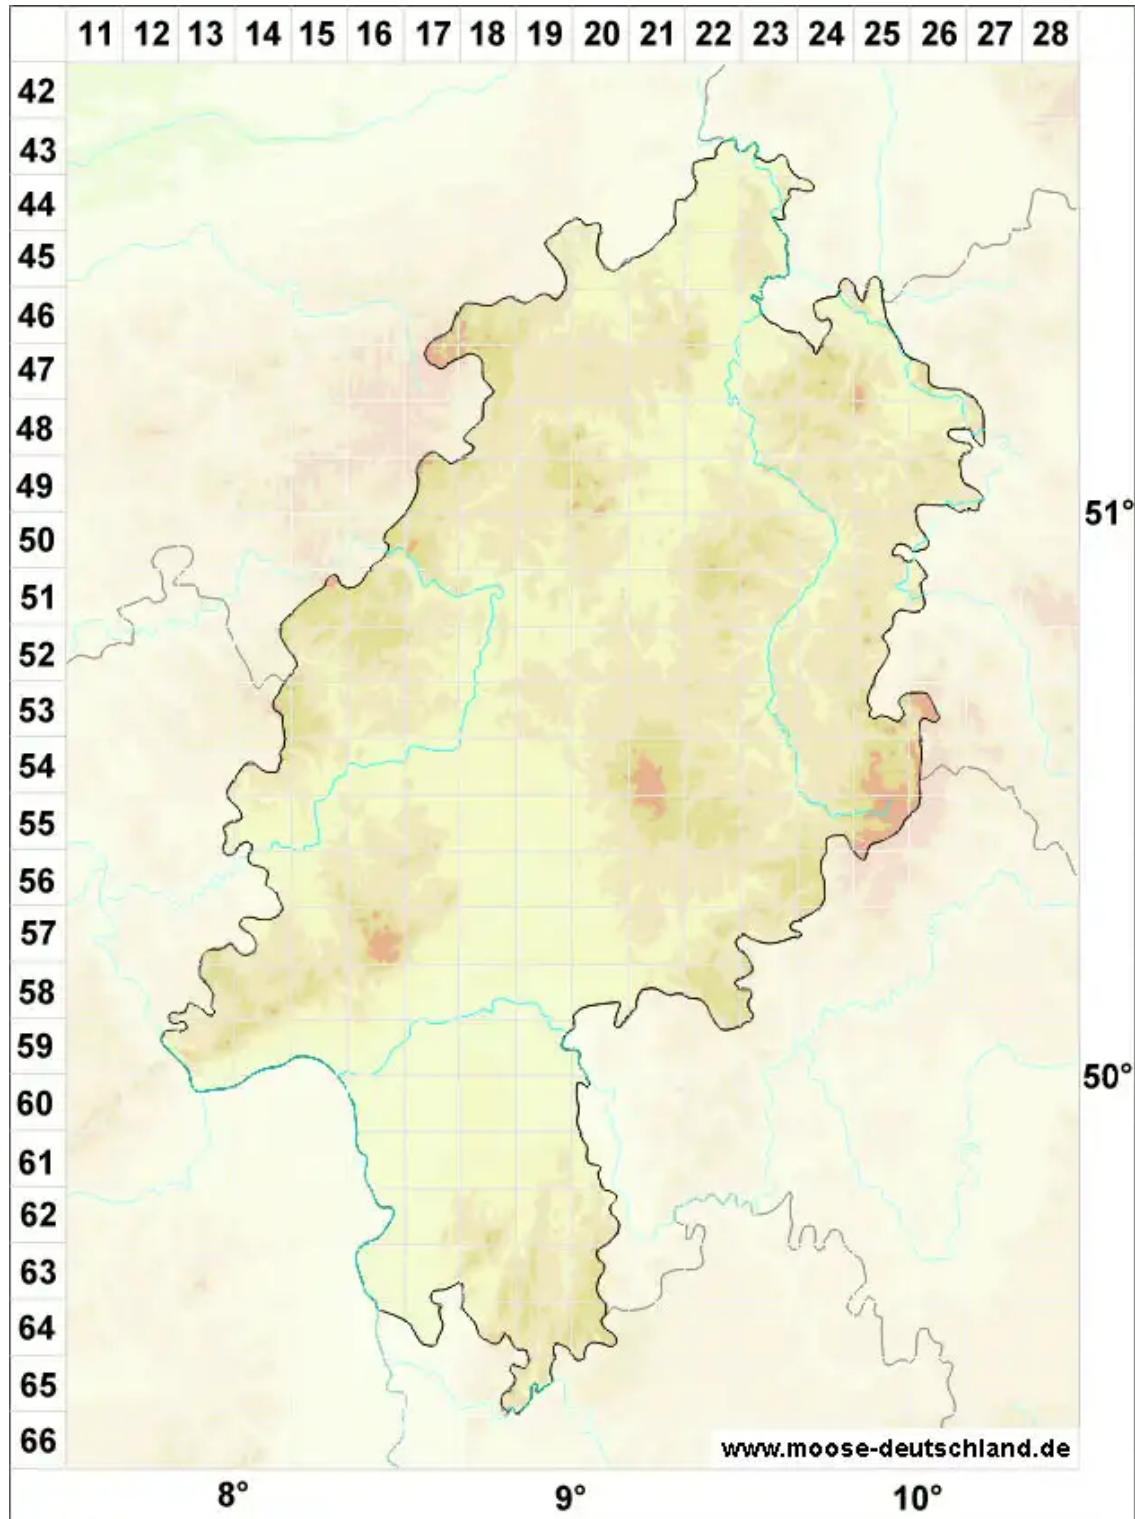

# Tortula revolvens var. obtusata Reimers

Stumpfes Rollblatt-Drehzahnmoos, Stumpfes Rollzahn-Drehzahnmoos

Legende:

**Symbole:**

Ausgefülltes Symbol:  
Zeitraum von 1980 bis heute (Aktuelle Angabe)

Leeres Symbol:  
Zeitraum vor 1980 (Altangabe)

Quadrat: Herbarbeleg