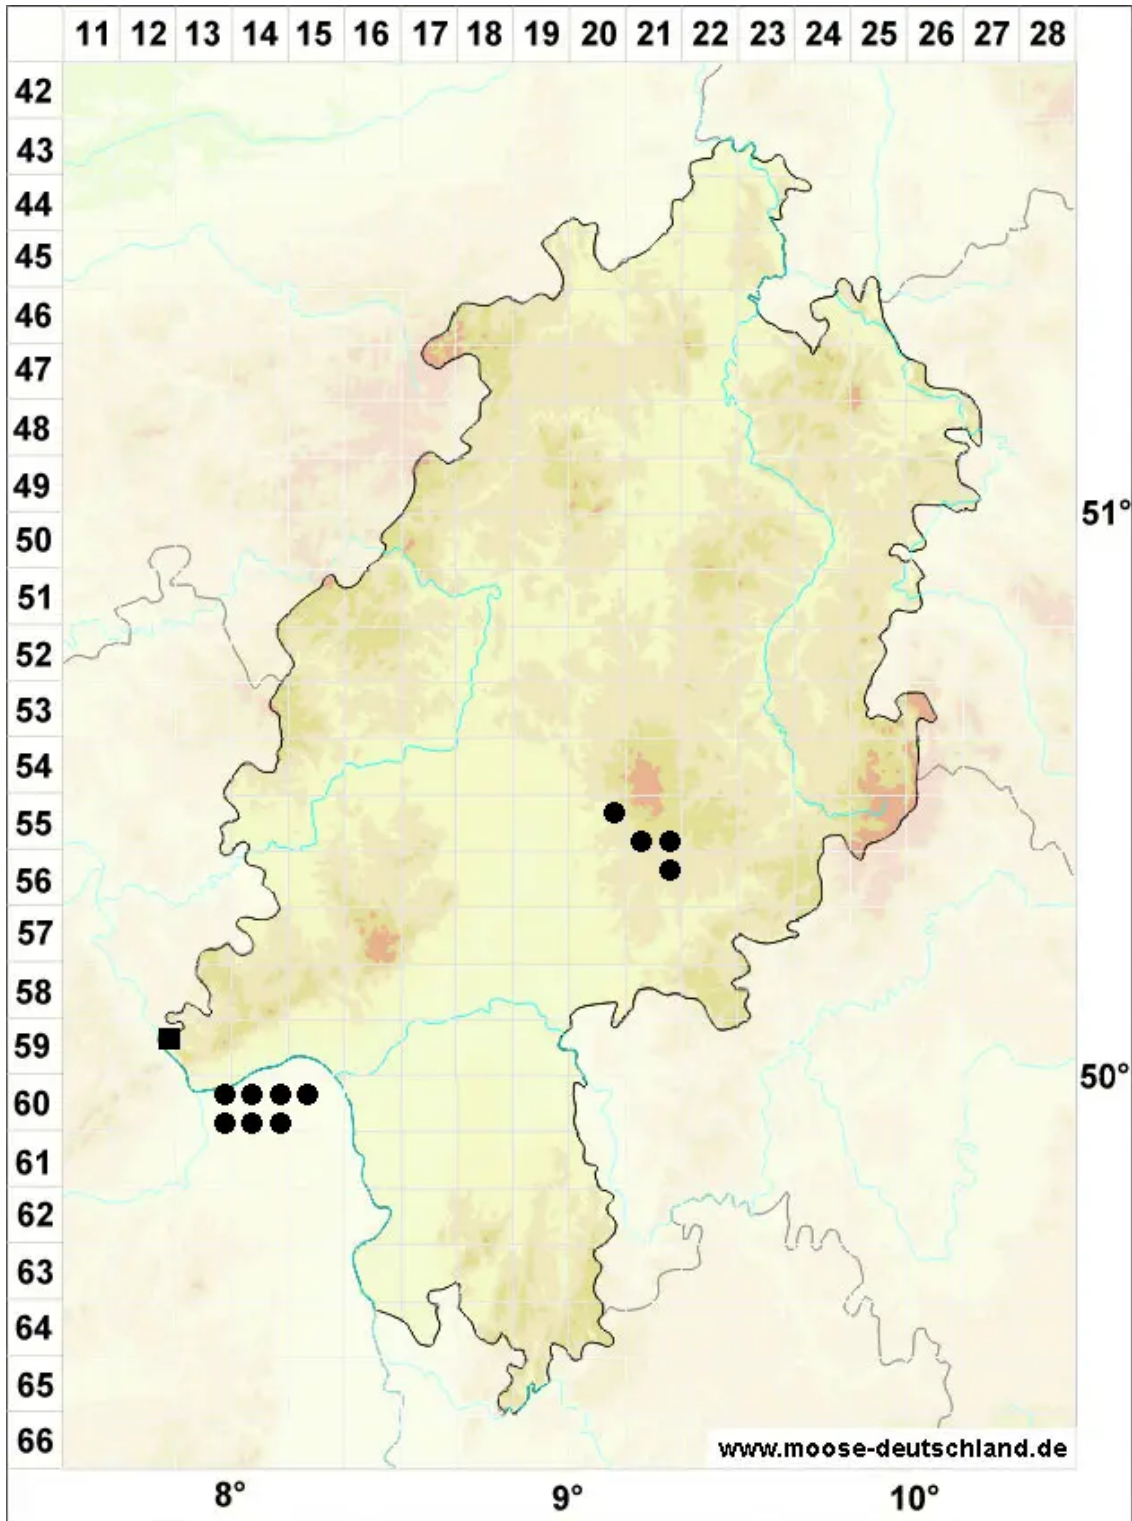

Leptophascum leptophyllum (Müll.Hal.) J.Guerra & M.J.Cano

Bruchblättriges Scheinglanzmoos, Feinblättriges Neuglanzmoos

Legende:

Symbole:

Ausgefülltes Symbol:
Zeitraum von 1980 bis heute (Aktuelle Angabe)

Leeres Symbol:
Zeitraum vor 1980 (Altangabe)

Quadrat: Herbarbeleg