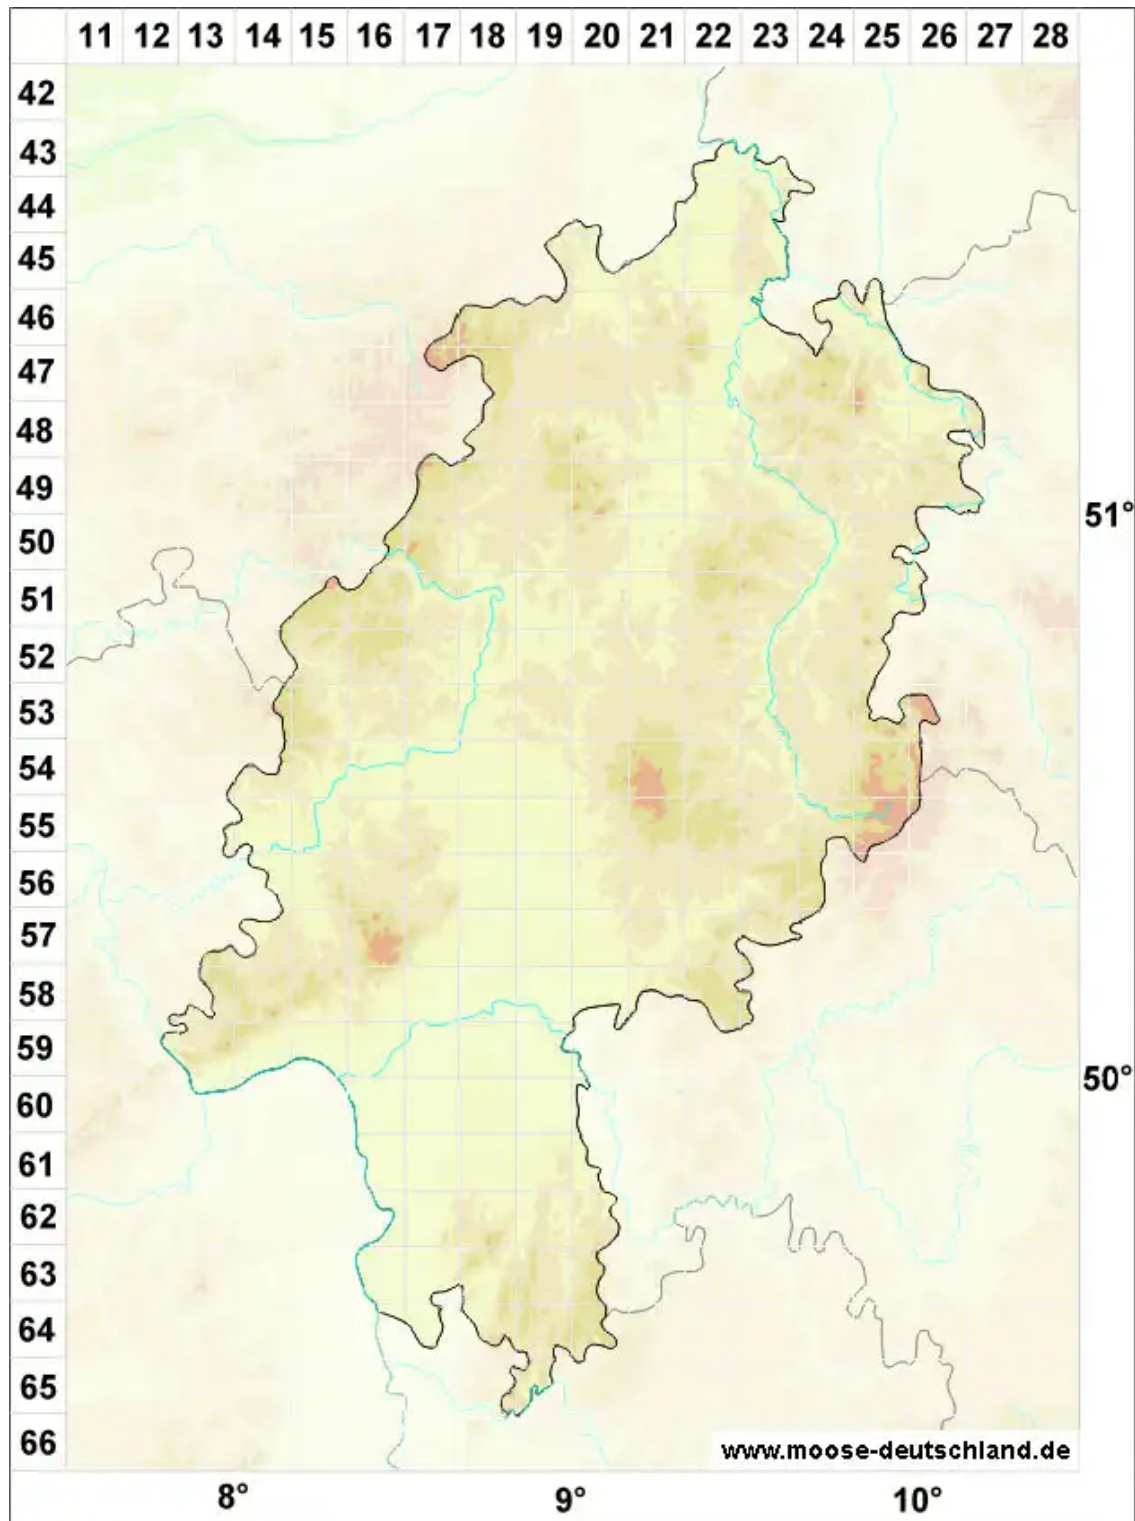

Tortula rhodonia R.H.Zander

Zahnloses Drehzahnmoos

Legende:

- Symbole:**
- Ausgefülltes Symbol:
Zeitraum von 1980 bis heute (Aktuelle Angabe)
 - Leeres Symbol:
Zeitraum vor 1980 (Altangabe)
 - Quadrat: Herbarbeleg