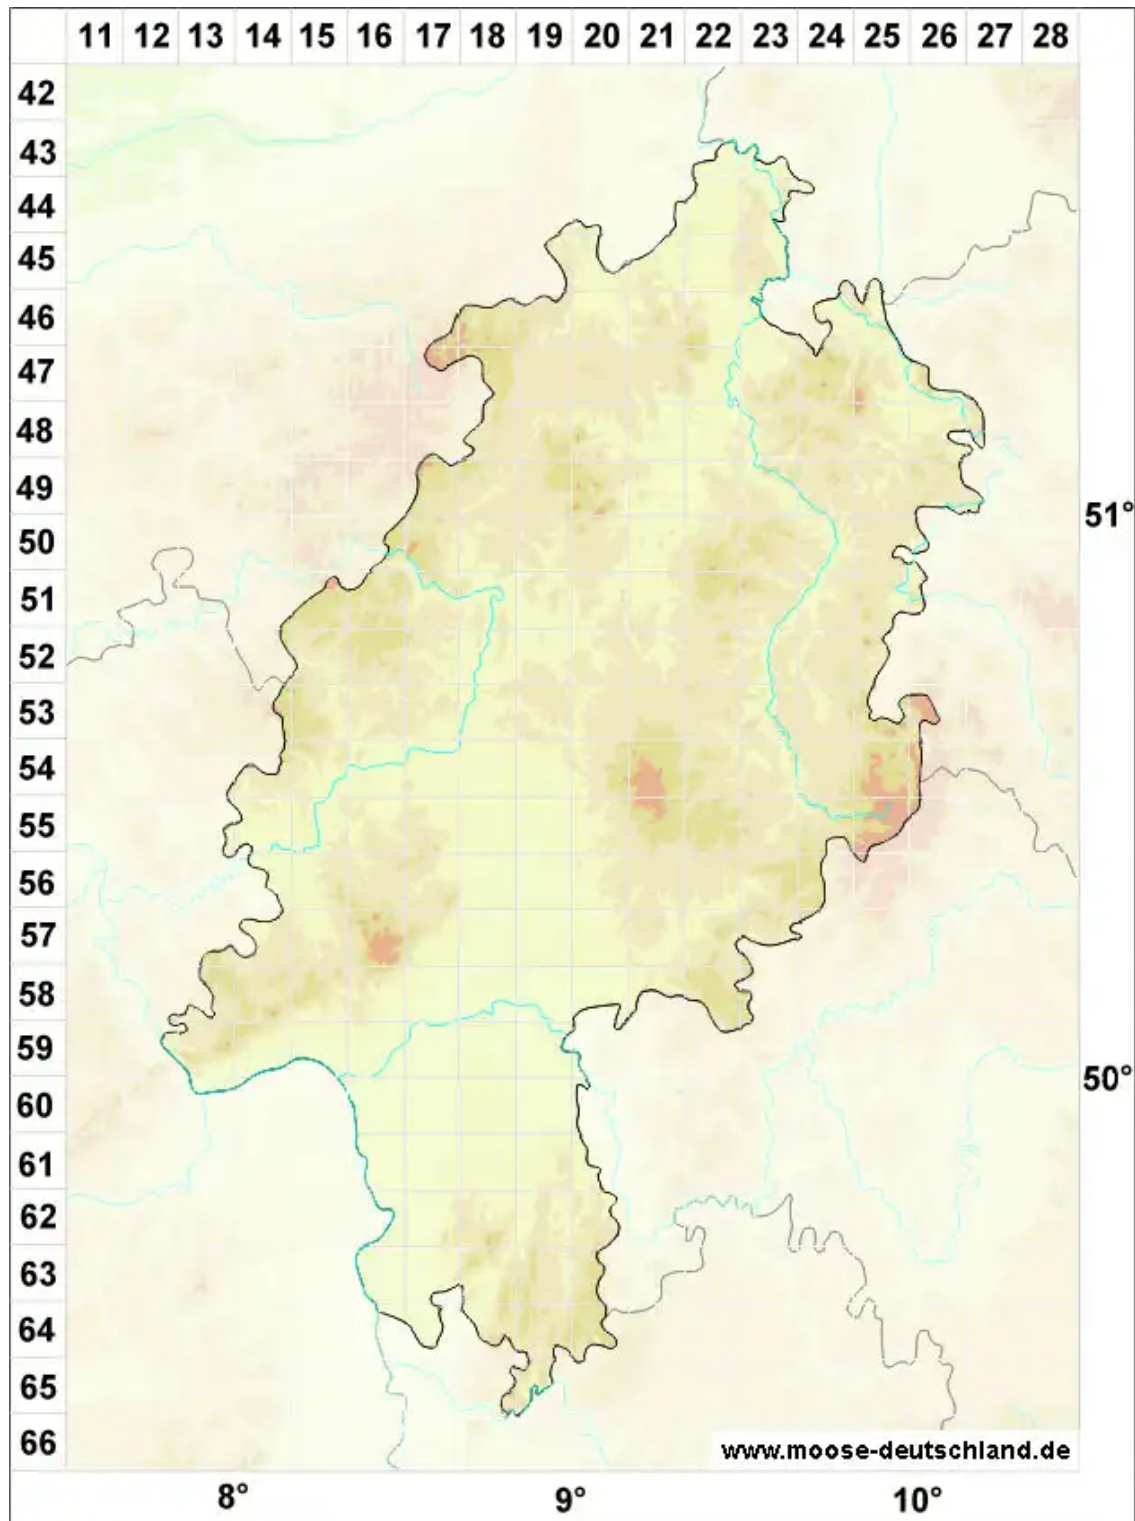

Tortula revolvens var. obtusata Reimers

Stumpfes Rollblatt-Drehzahnmoos, Stumpfes Rollzahn-Drehzahnmoos

Legende:

Symbole:

Ausgefülltes Symbol:
Zeitraum von 1980 bis heute (Aktuelle Angabe)

Leeres Symbol:
Zeitraum vor 1980 (Altangabe)

Quadrat: Herbarbeleg