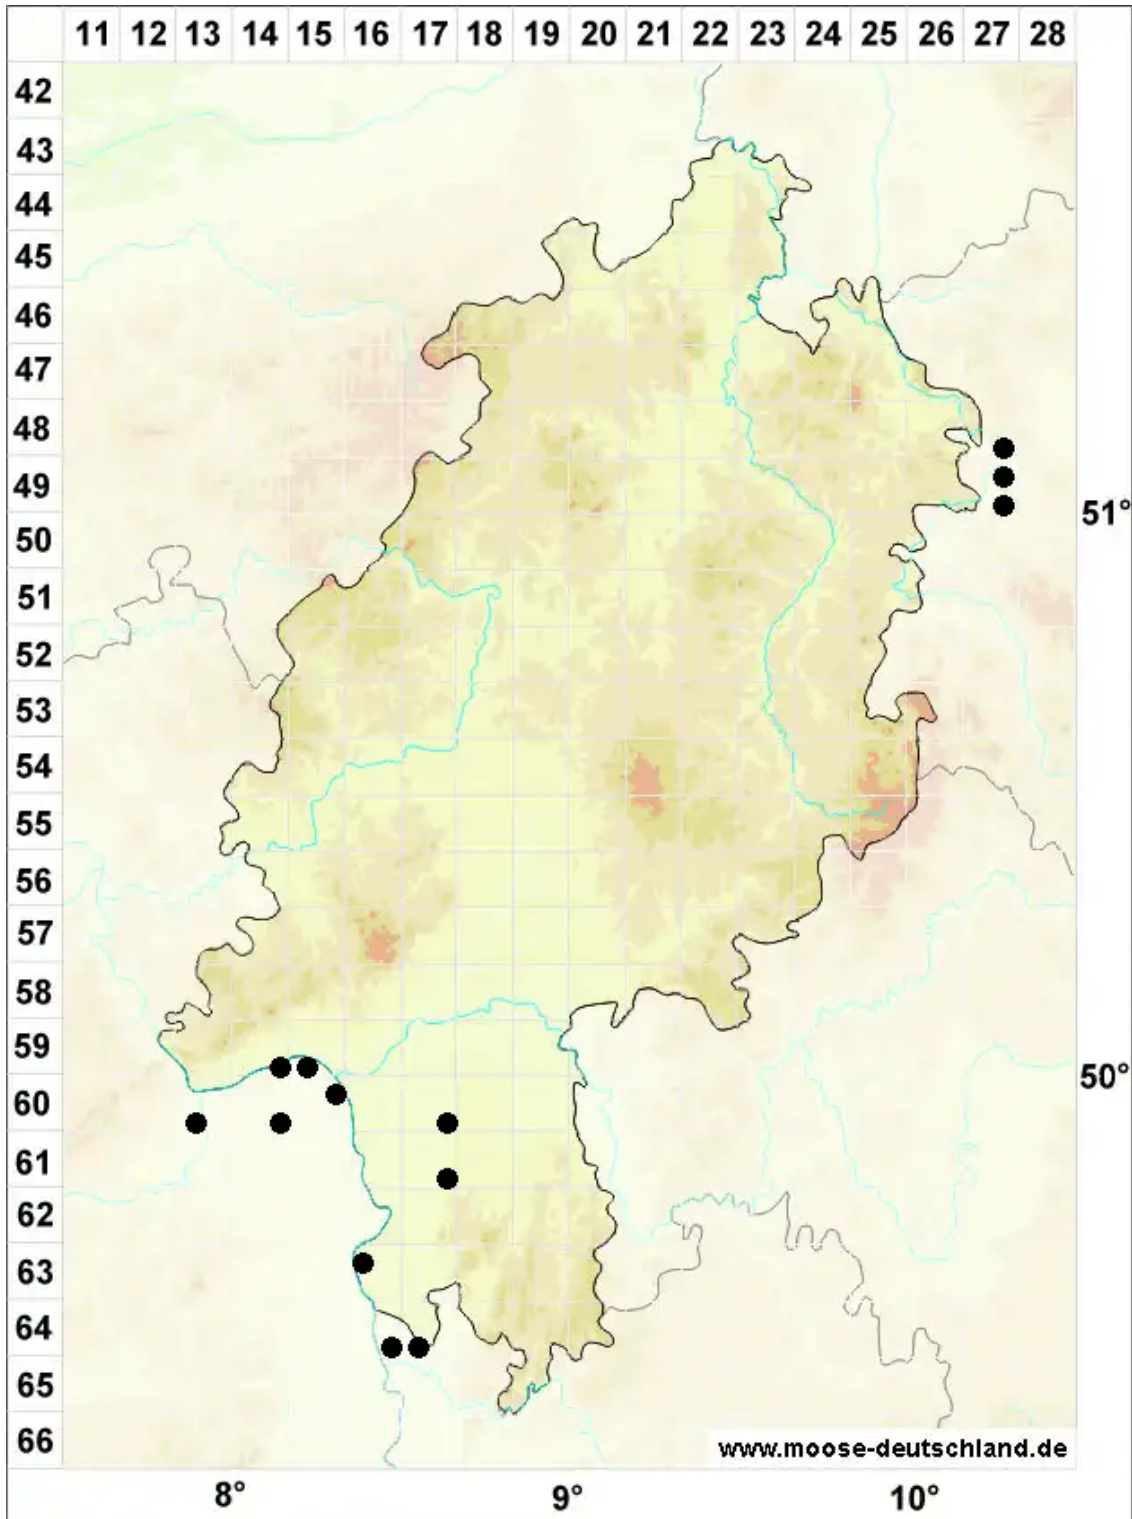

Syntrichia ruralis var. ruraliformis (Besch.) Delogne

Dünen-Verbundzahnmoos

Legende:

Symbole:

Ausgefülltes Symbol:
Zeitraum von 1980 bis heute (Aktuelle Angabe)

Leeres Symbol:
Zeitraum vor 1980 (Altangabe)

Quadrat: Herbarbeleg