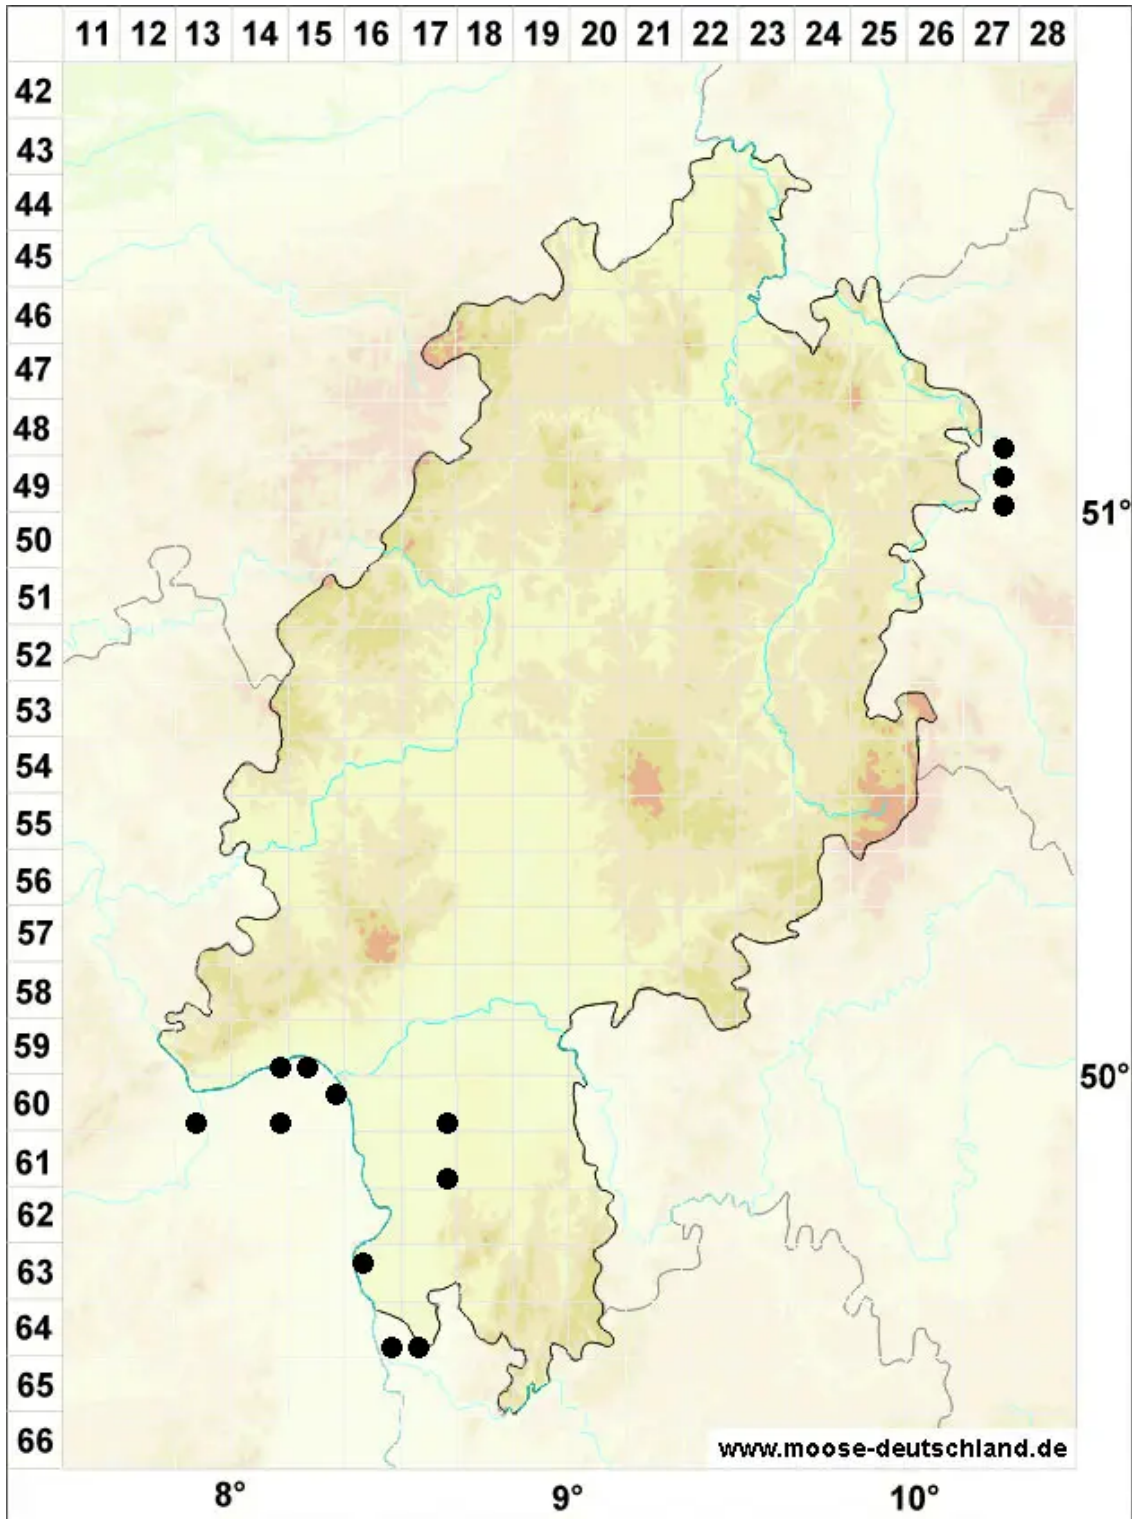

Syntrichia ruralis var. ruraliformis (Besch.) Delogne

Dünen-Verbundzahnmoos

Legende:

- Symbole:**
- Ausgefülltes Symbol:
Zeitraum von 1980 bis heute (Aktuelle Angabe)
 - Leeres Symbol:
Zeitraum vor 1980 (Altangabe)
 - Quadrat: Herbarbeleg