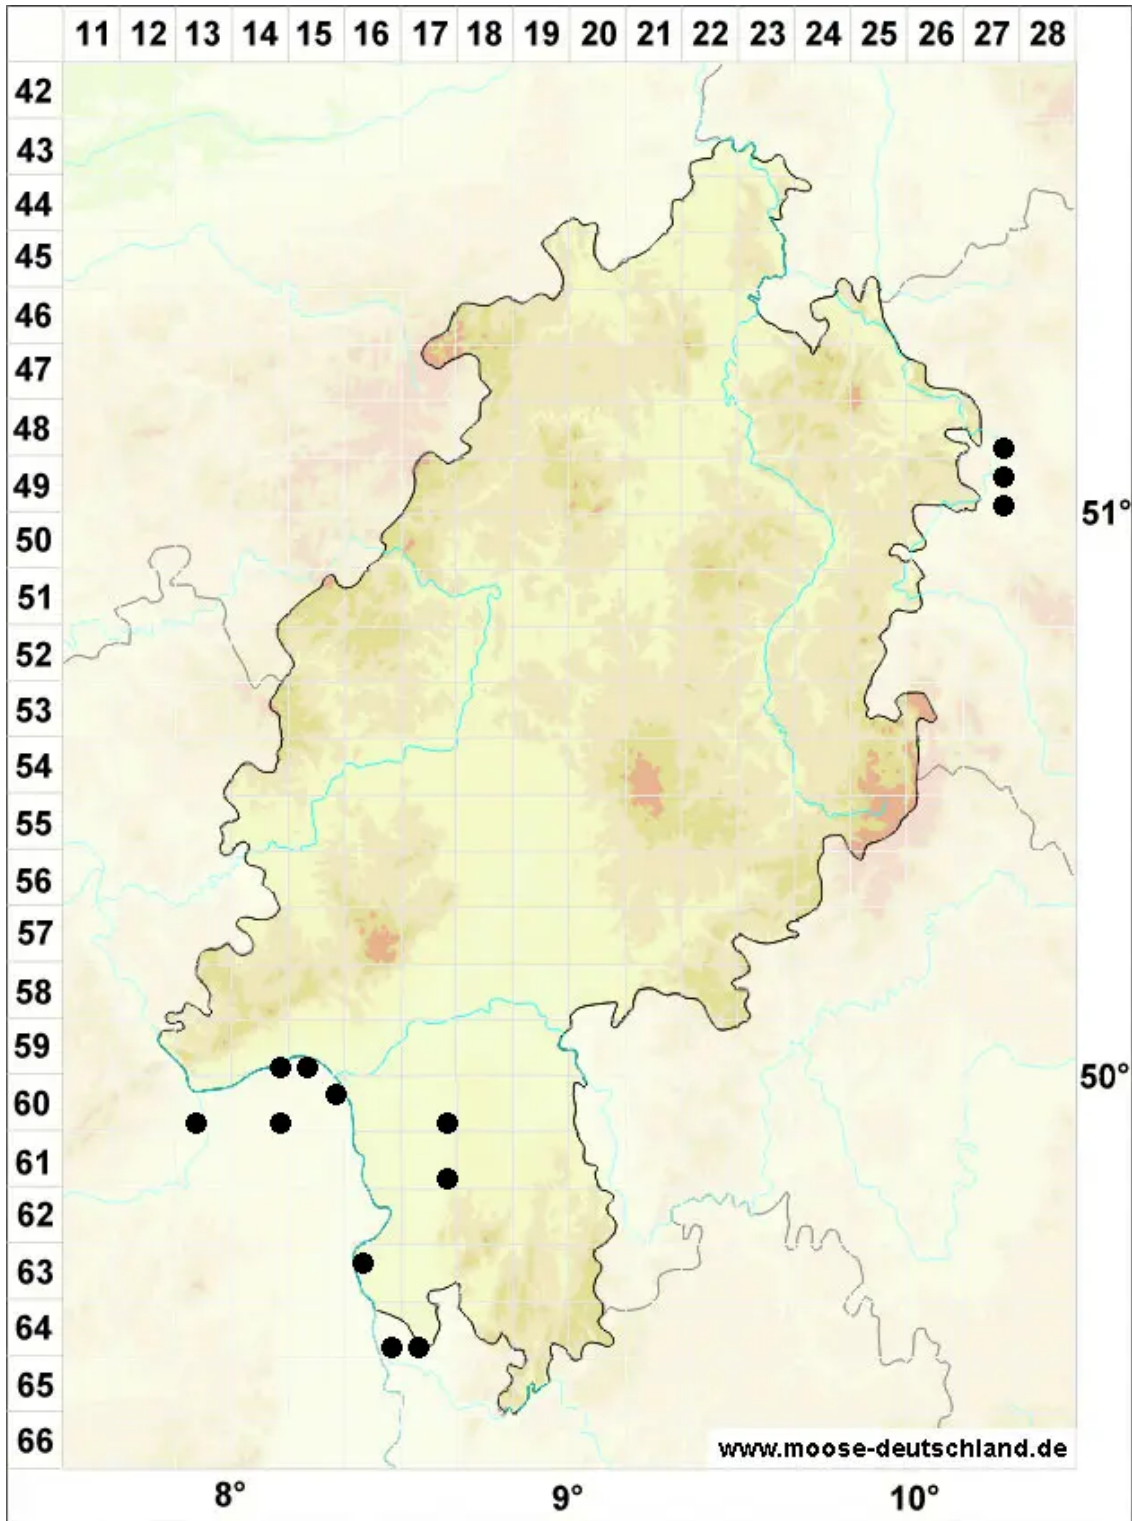

Syntrichia ruralis var. ruraliformis (Besch.) Delogne

Dünen-Verbundzahnmoos

Legende:

Symbole:

Ausgefülltes Symbol:
Zeitraum von 1980 bis heute (Aktuelle Angabe)

Leeres Symbol:
Zeitraum vor 1980 (Altangabe)

Quadrat: Herbarbeleg