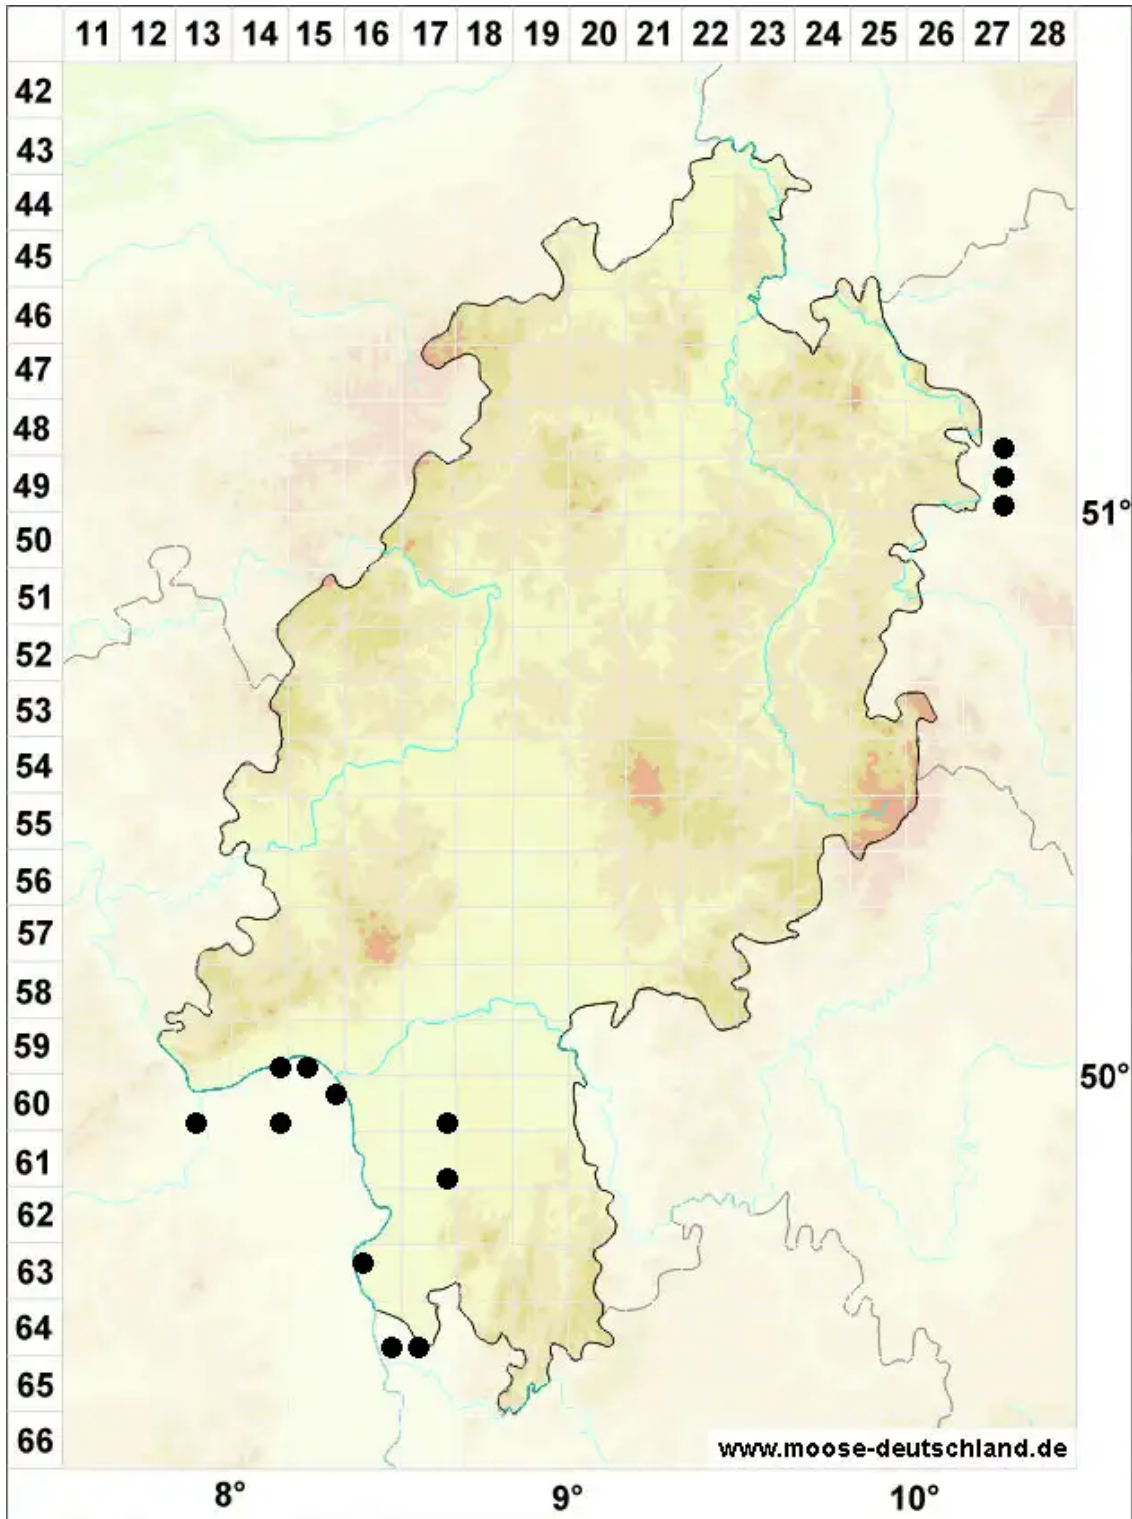

Syntrichia ruralis var. ruraliformis (Besch.) Delogne

Dünen-Verbundzahnmoos

Legende:

- Symbole:**
- Ausgefülltes Symbol:
Zeitraum von 1980 bis heute (Aktuelle Angabe)
 - Leeres Symbol:
Zeitraum vor 1980 (Altangabe)
 - Quadrat: Herbarbeleg