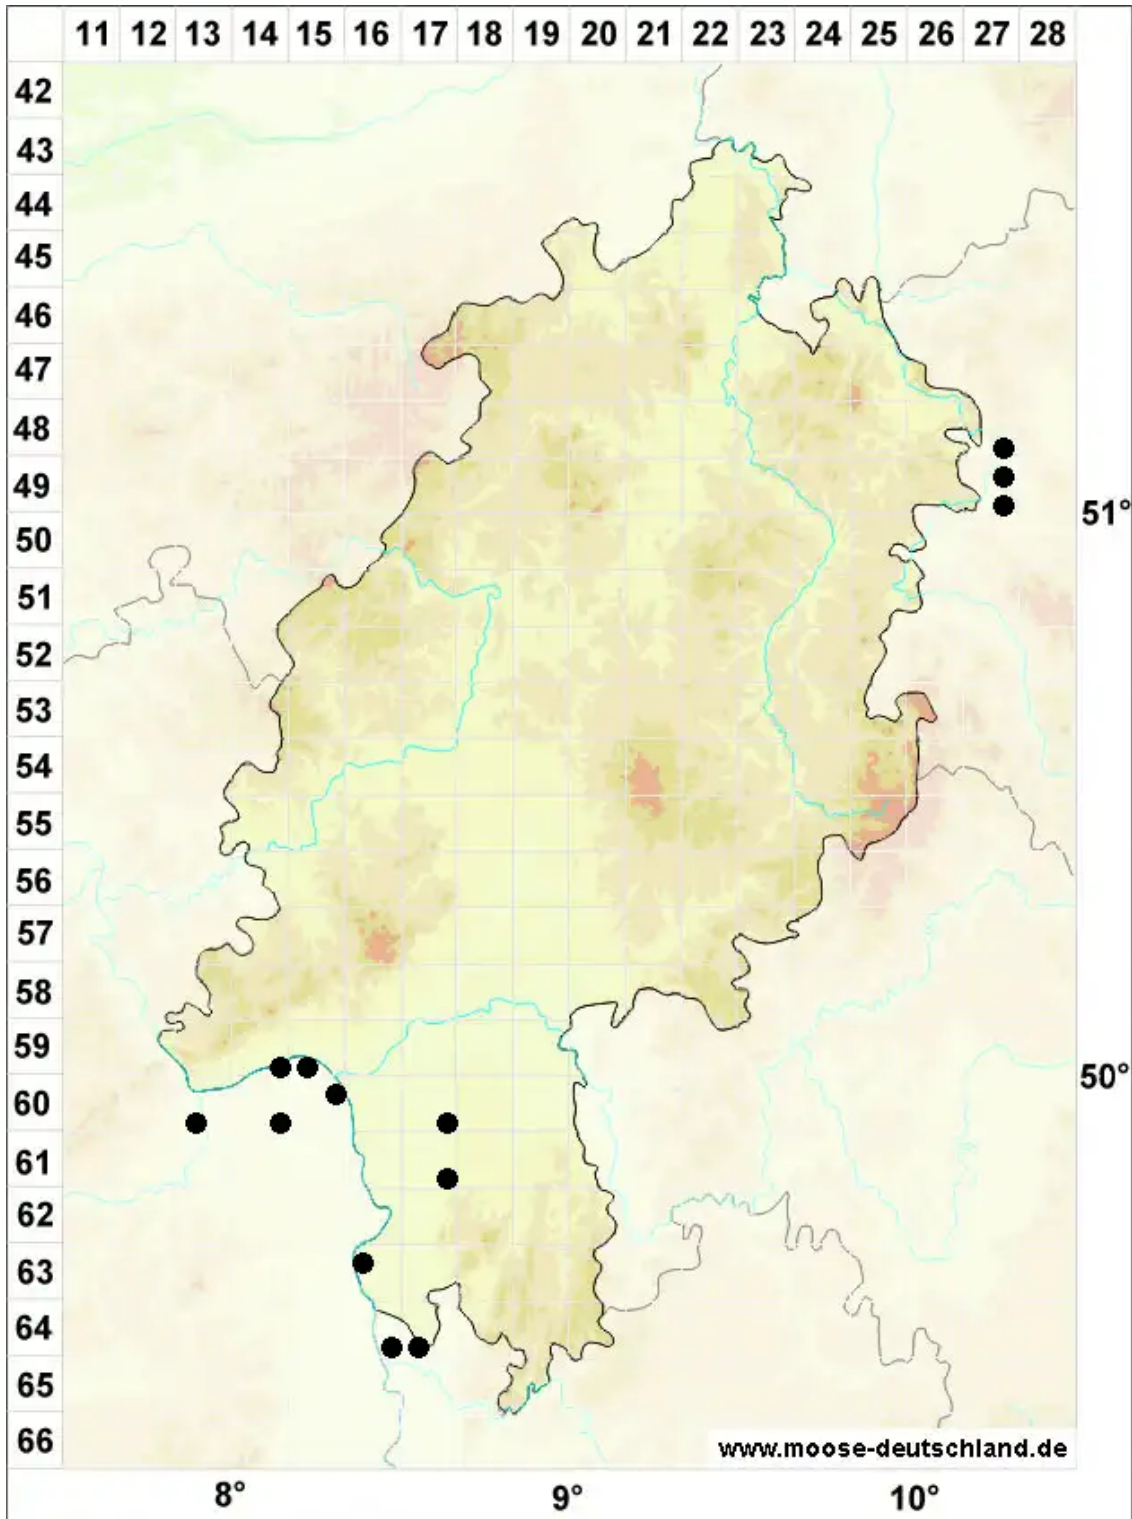

# Syntrichia ruralis var. ruraliformis (Besch.) Delogne

Dünen-Verbundzahnmoos

Legende:

**Symbole:**

Ausgefülltes Symbol:  
Zeitraum von 1980 bis heute (Aktuelle Angabe)

Leeres Symbol:  
Zeitraum vor 1980 (Altangabe)

Quadrat: Herbarbeleg