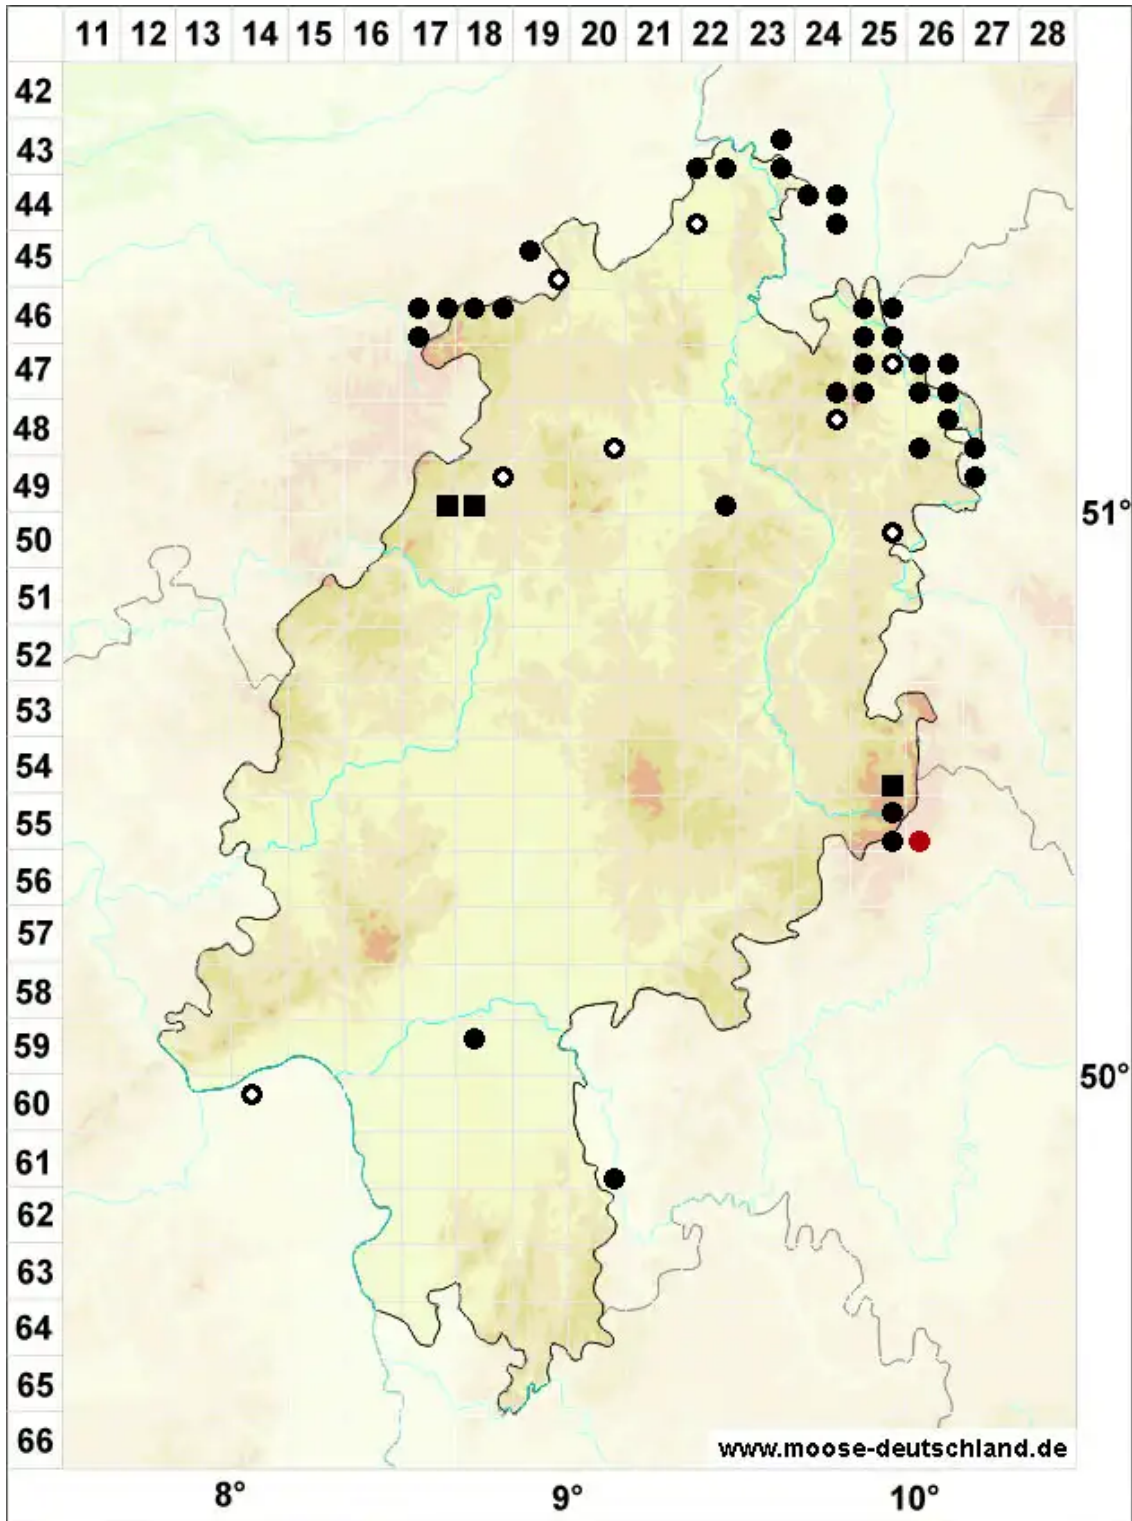

Didymodon spadiceus (Mitt.) Limpr.

Scheiden-Doppelzahnmoos

Legende:

Symbole:
Ausgefülltes Symbol:
Zeitraum von 1980 bis heute (Aktuelle Angabe)
Leeres Symbol:
Zeitraum vor 1980 (Altangabe)
Quadrat: Herbarbeleg