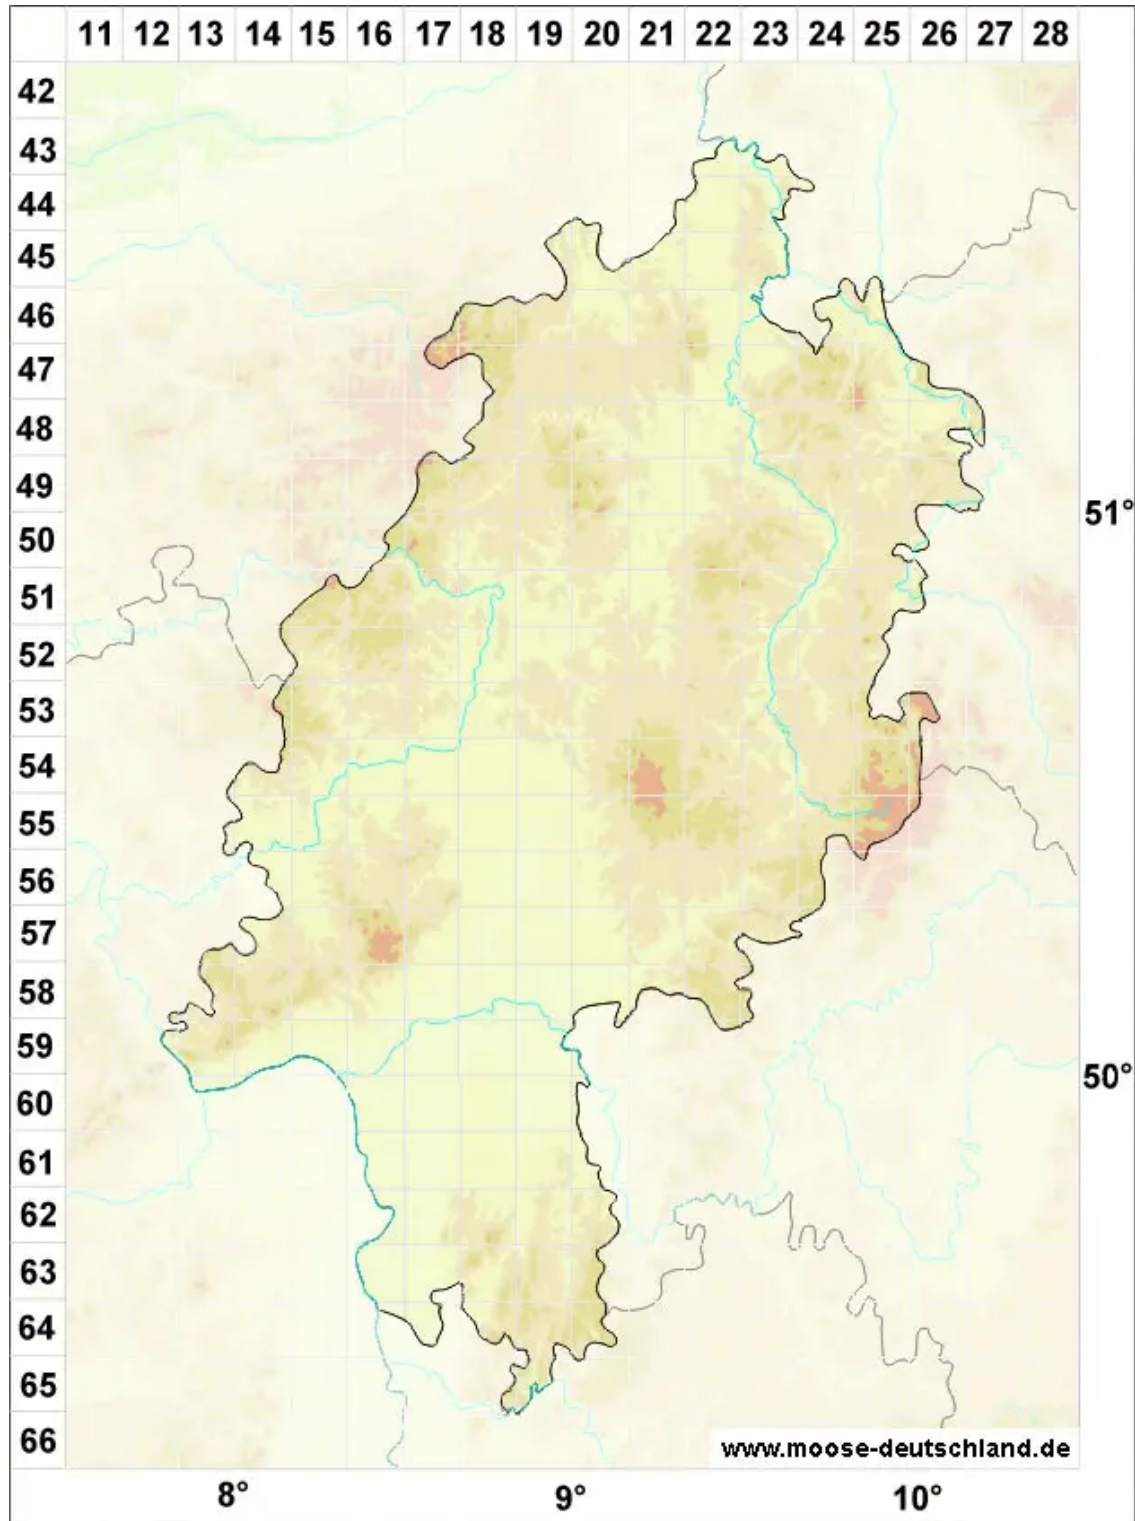

Tortula leucostoma (R.Br.) Hook. & Grev.

Weißmündiges Drehzahnmoos

Legende:

Symbole:

Ausgefülltes Symbol:
Zeitraum von 1980 bis heute (Aktuelle Angabe)

Leeres Symbol:
Zeitraum vor 1980 (Altangabe)

Quadrat: Herbarbeleg