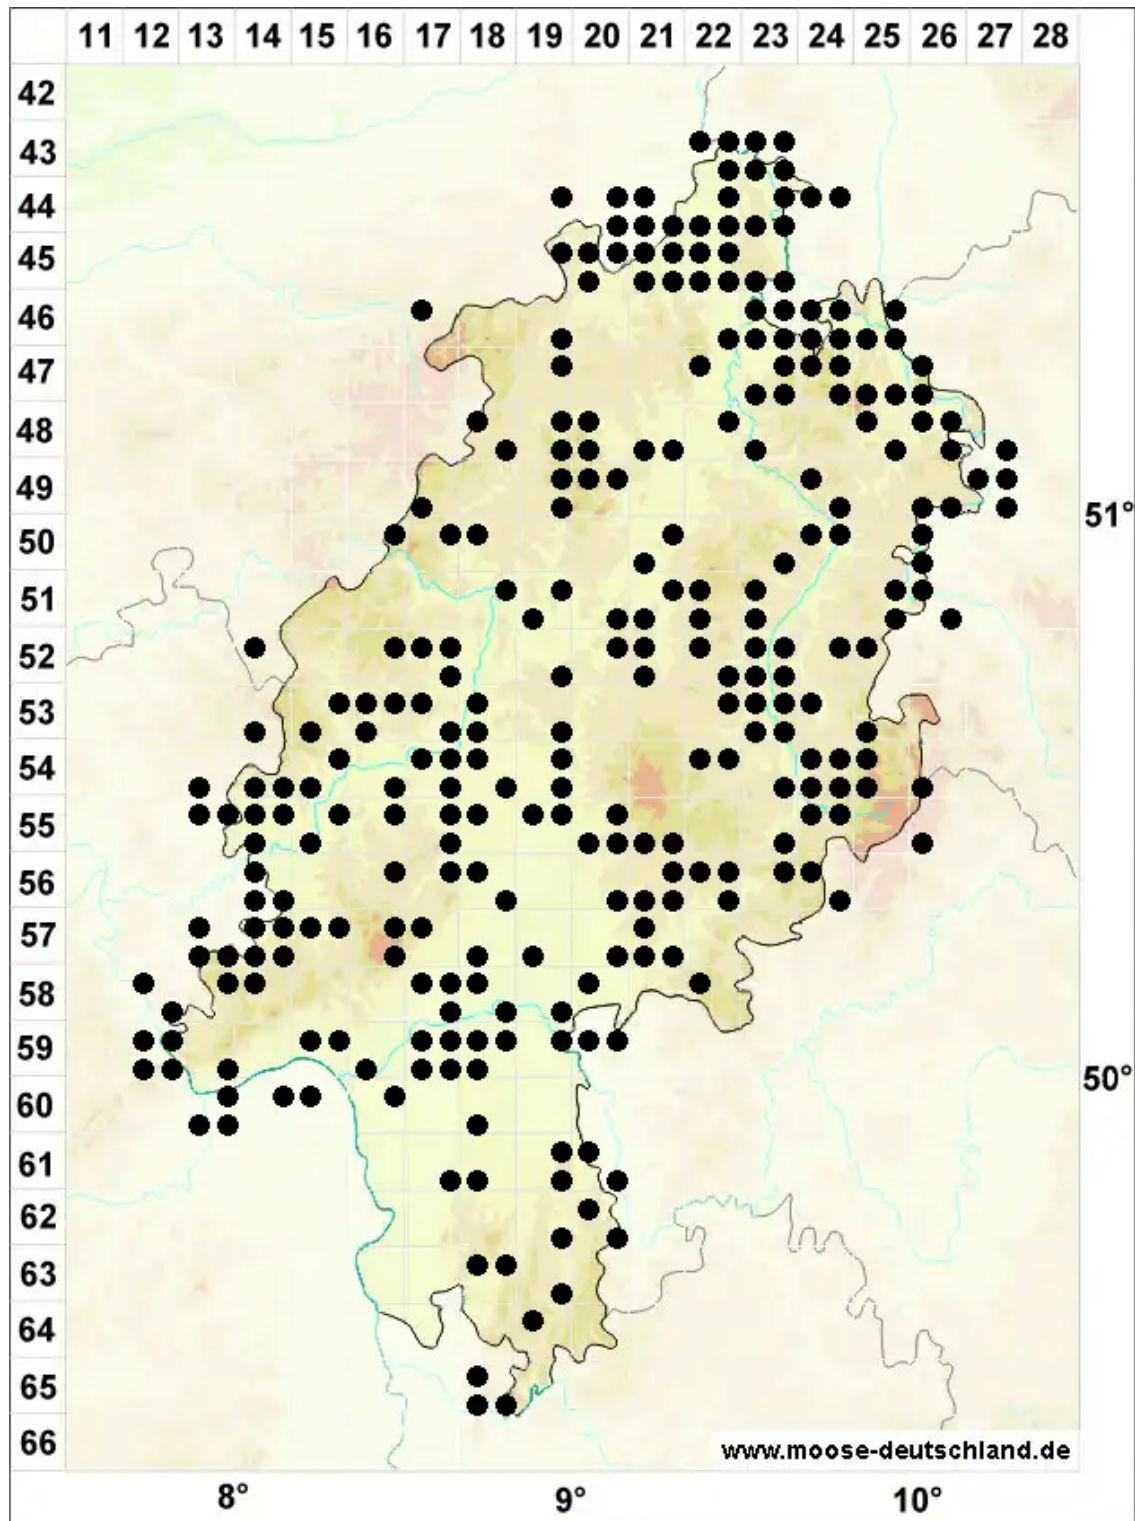

Tortula truncata (Hedw.) Mitt.

Abgestutztes Drehzahnmoos

Legende:

- Symbole:**
- Ausgefülltes Symbol:
Zeitraum von 1980 bis heute (Aktuelle Angabe)
 - Leeres Symbol:
Zeitraum vor 1980 (Altangabe)
 - Quadrat: Herbarbeleg