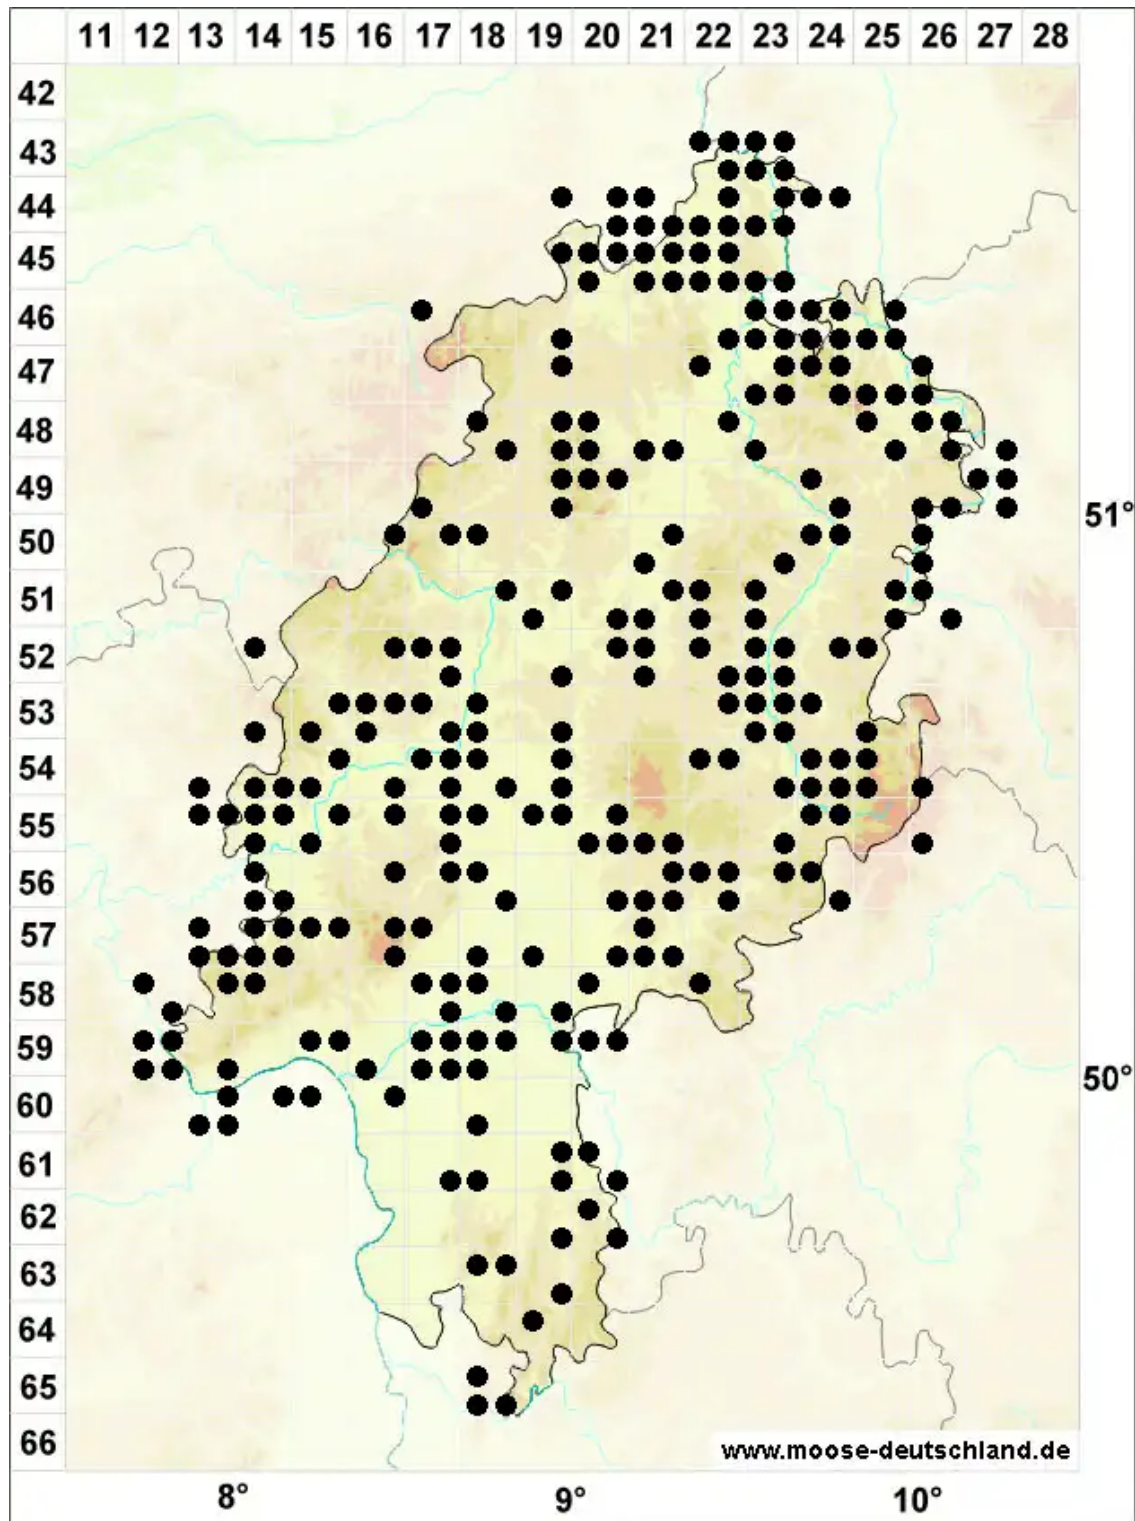

# Tortula truncata (Hedw.) Mitt.

Abgestutztes Drehzahnmoos

Legende:

**Symbole:**

Ausgefülltes Symbol:  
Zeitraum von 1980 bis heute (Aktuelle Angabe)

Leeres Symbol:  
Zeitraum vor 1980 (Altangabe)

Quadrat: Herbarbeleg