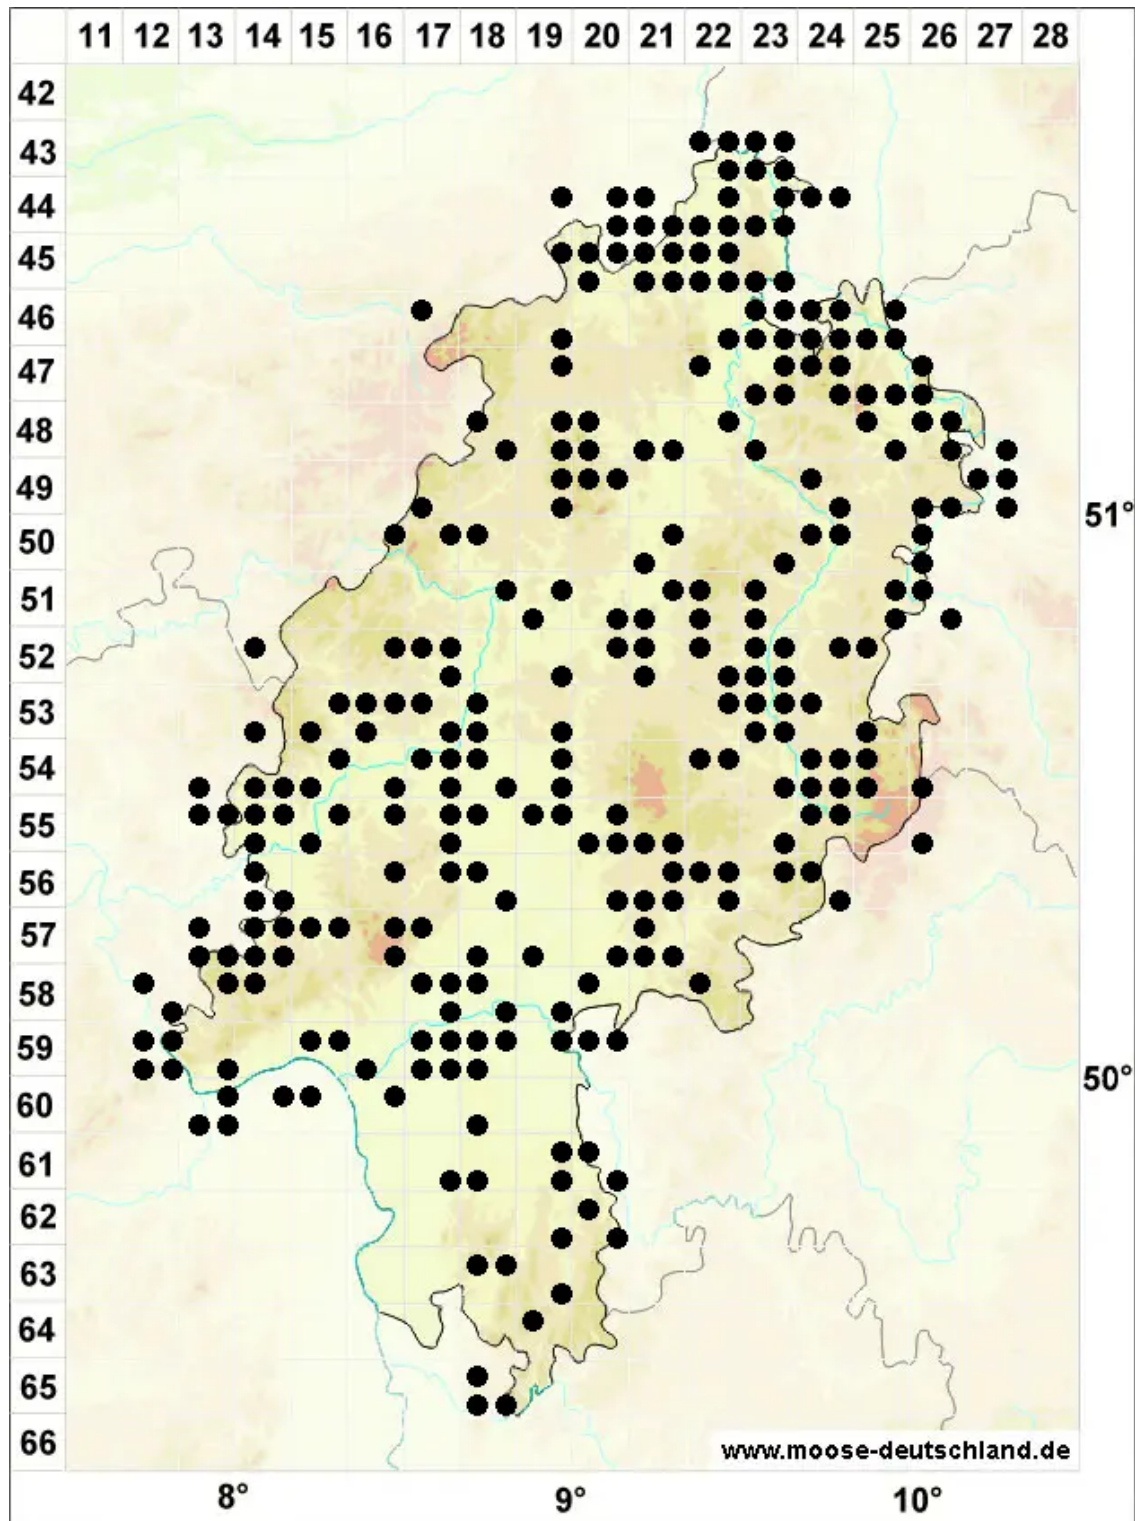

Tortula truncata (Hedw.) Mitt.

Abgestutztes Drehzahnmoos

Legende:

- Symbole:**
- Ausgefülltes Symbol:
Zeitraum von 1980 bis heute (Aktuelle Angabe)
 - Leeres Symbol:
Zeitraum vor 1980 (Altangabe)
 - Quadrat: Herbarbeleg