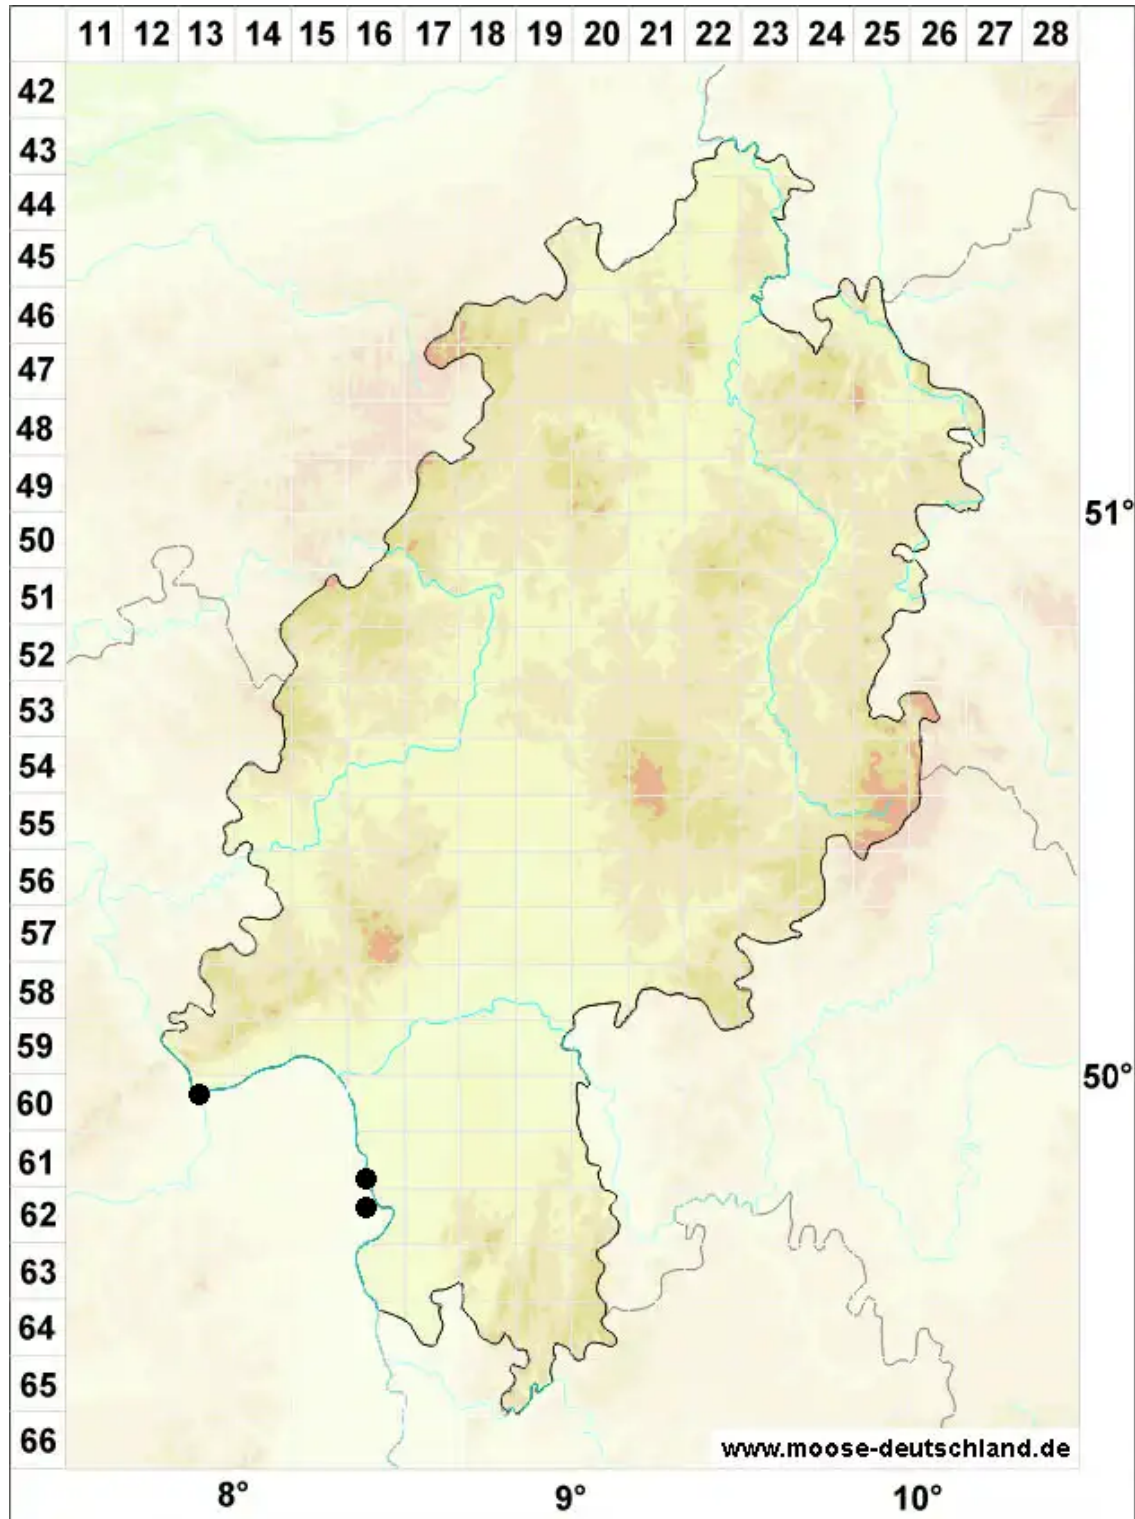

# Tortula vahliana (Schultz) Mont.

Flachrandiges Drehzahnmoos

Legende:

**Symbole:**

Ausgefülltes Symbol:  
Zeitraum von 1980 bis heute (Aktuelle Angabe)

Leeres Symbol:  
Zeitraum vor 1980 (Altangabe)

Quadrat: Herbarbeleg