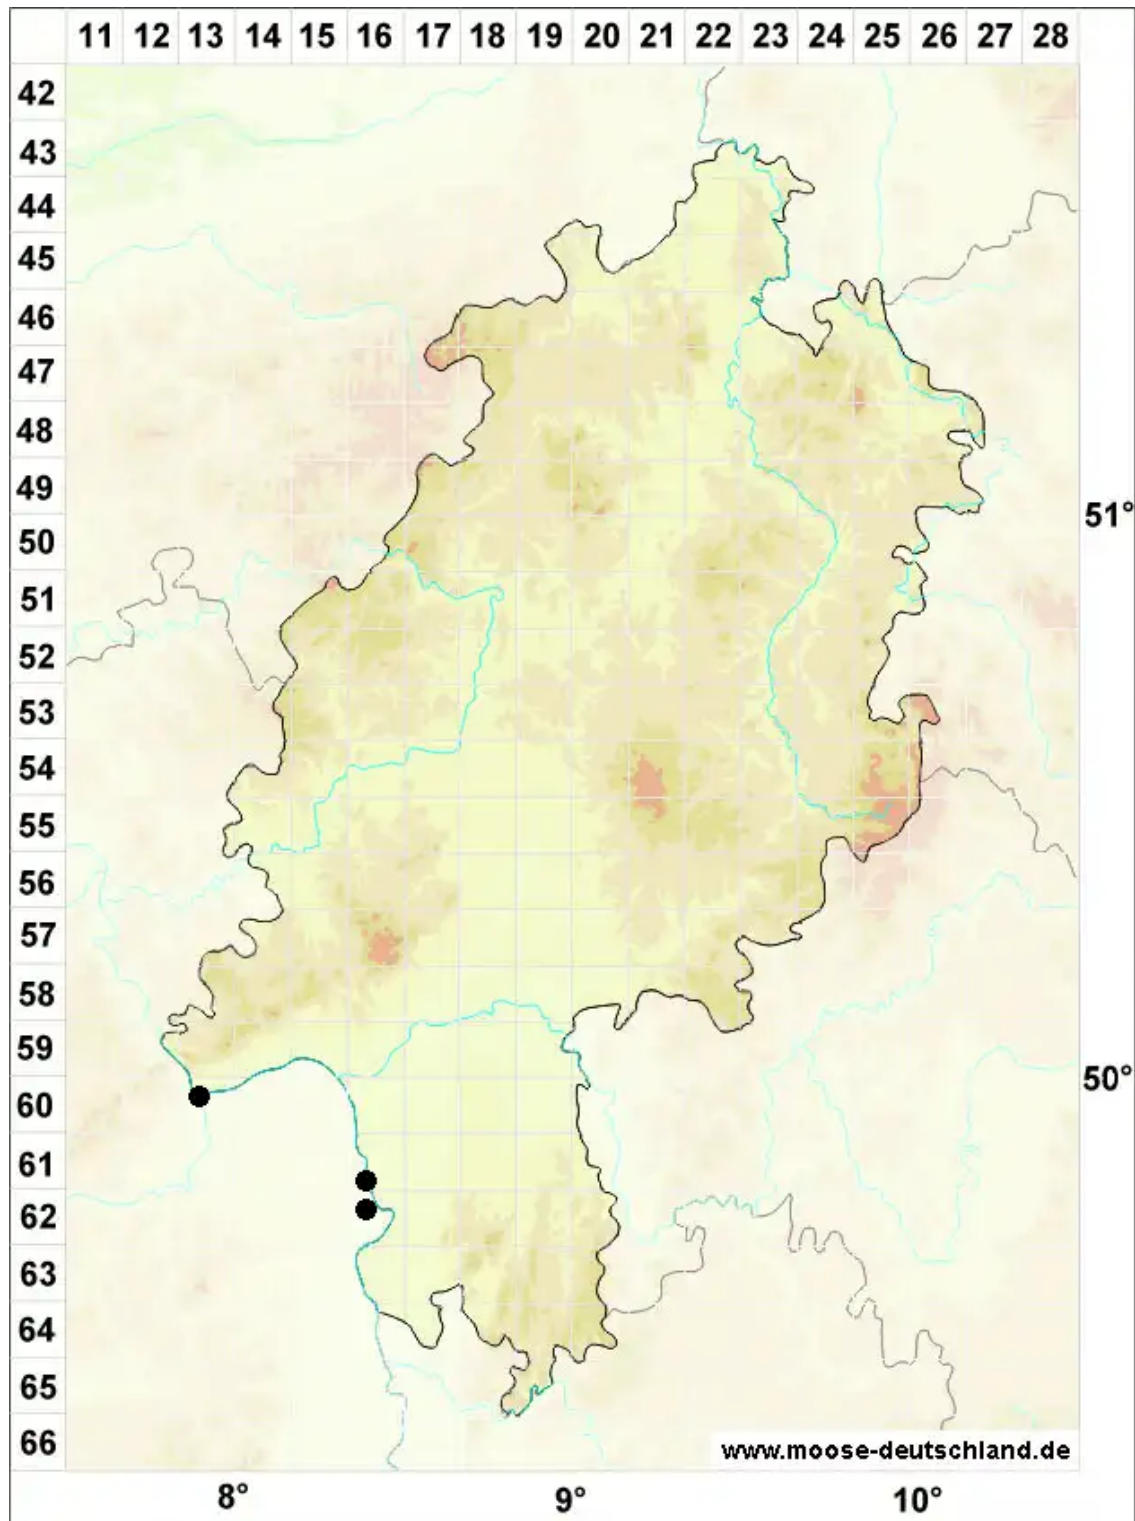

Tortula vahliana (Schultz) Mont.

Flachrandiges Drehzahnmoos

Legende:

Symbole:

Ausgefülltes Symbol:
Zeitraum von 1980 bis heute (Aktuelle Angabe)

Leeres Symbol:
Zeitraum vor 1980 (Altangabe)

Quadrat: Herbarbeleg