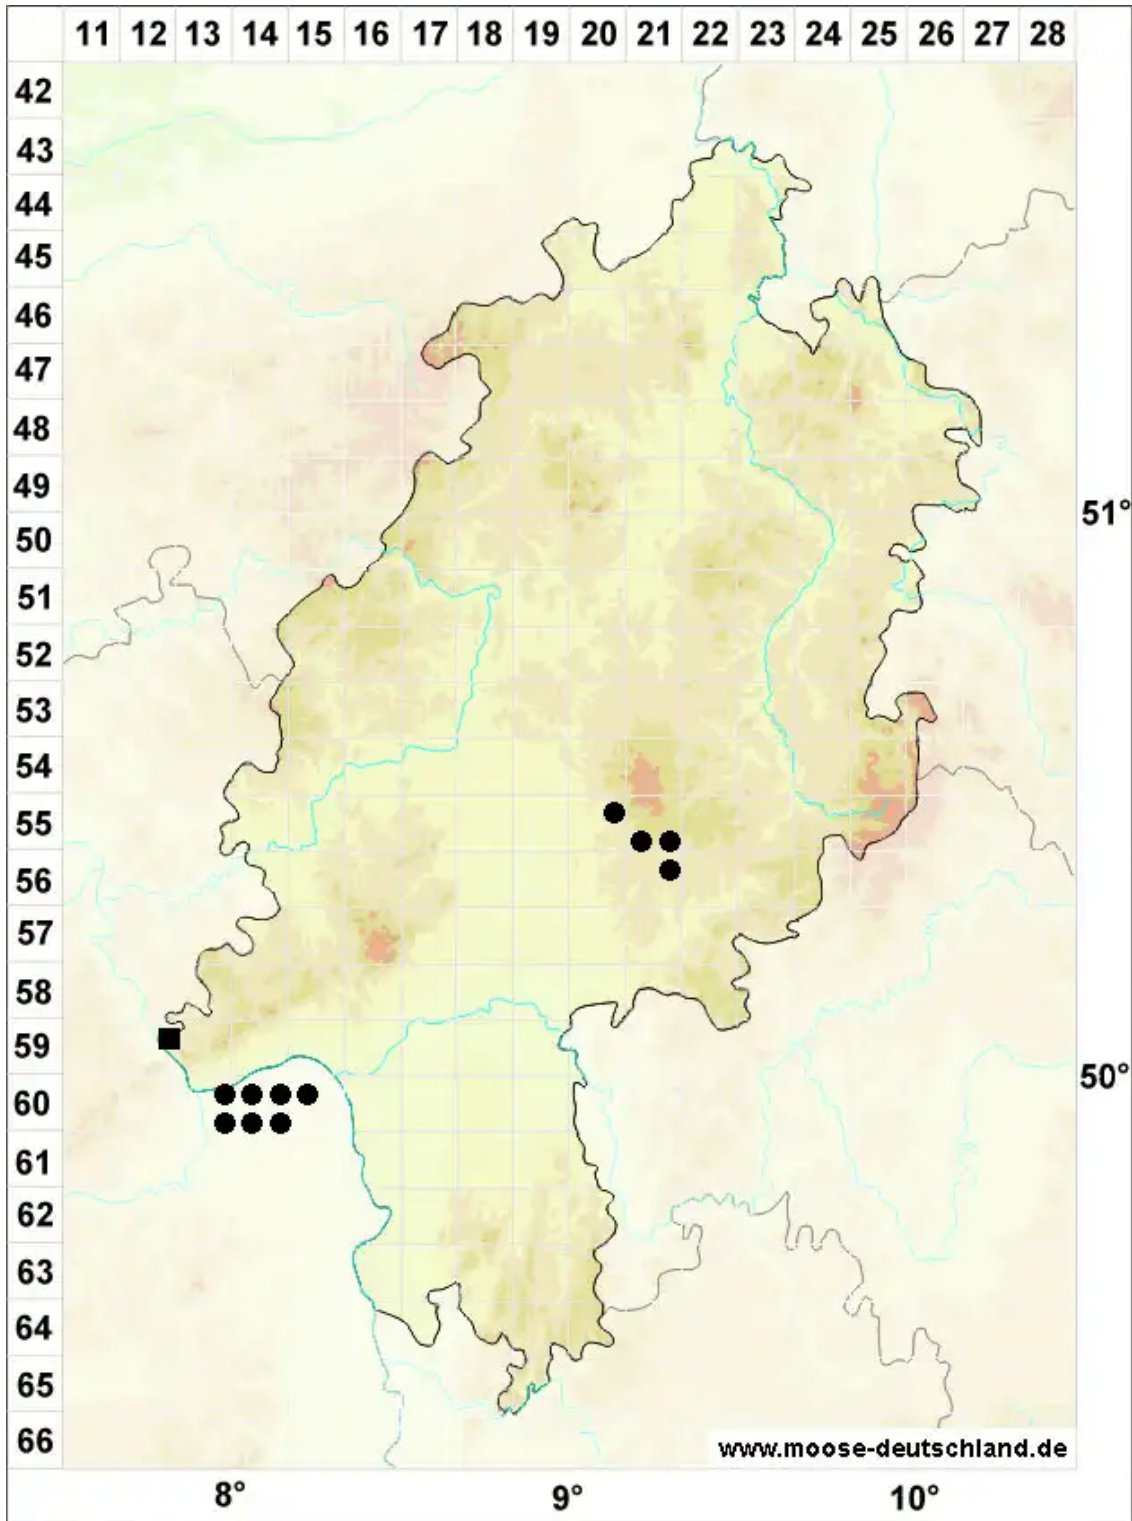

# Leptophascum leptophyllum (Müll.Hal.) J.Guerra & M.J.Cano

Bruchblättriges Scheinglanzmoos, Feinblättriges Neuglanzmoos

Legende:

**Symbole:**

Ausgefülltes Symbol:  
Zeitraum von 1980 bis heute (Aktuelle Angabe)

Leeres Symbol:  
Zeitraum vor 1980 (Altangabe)

Quadrat: Herbarbeleg