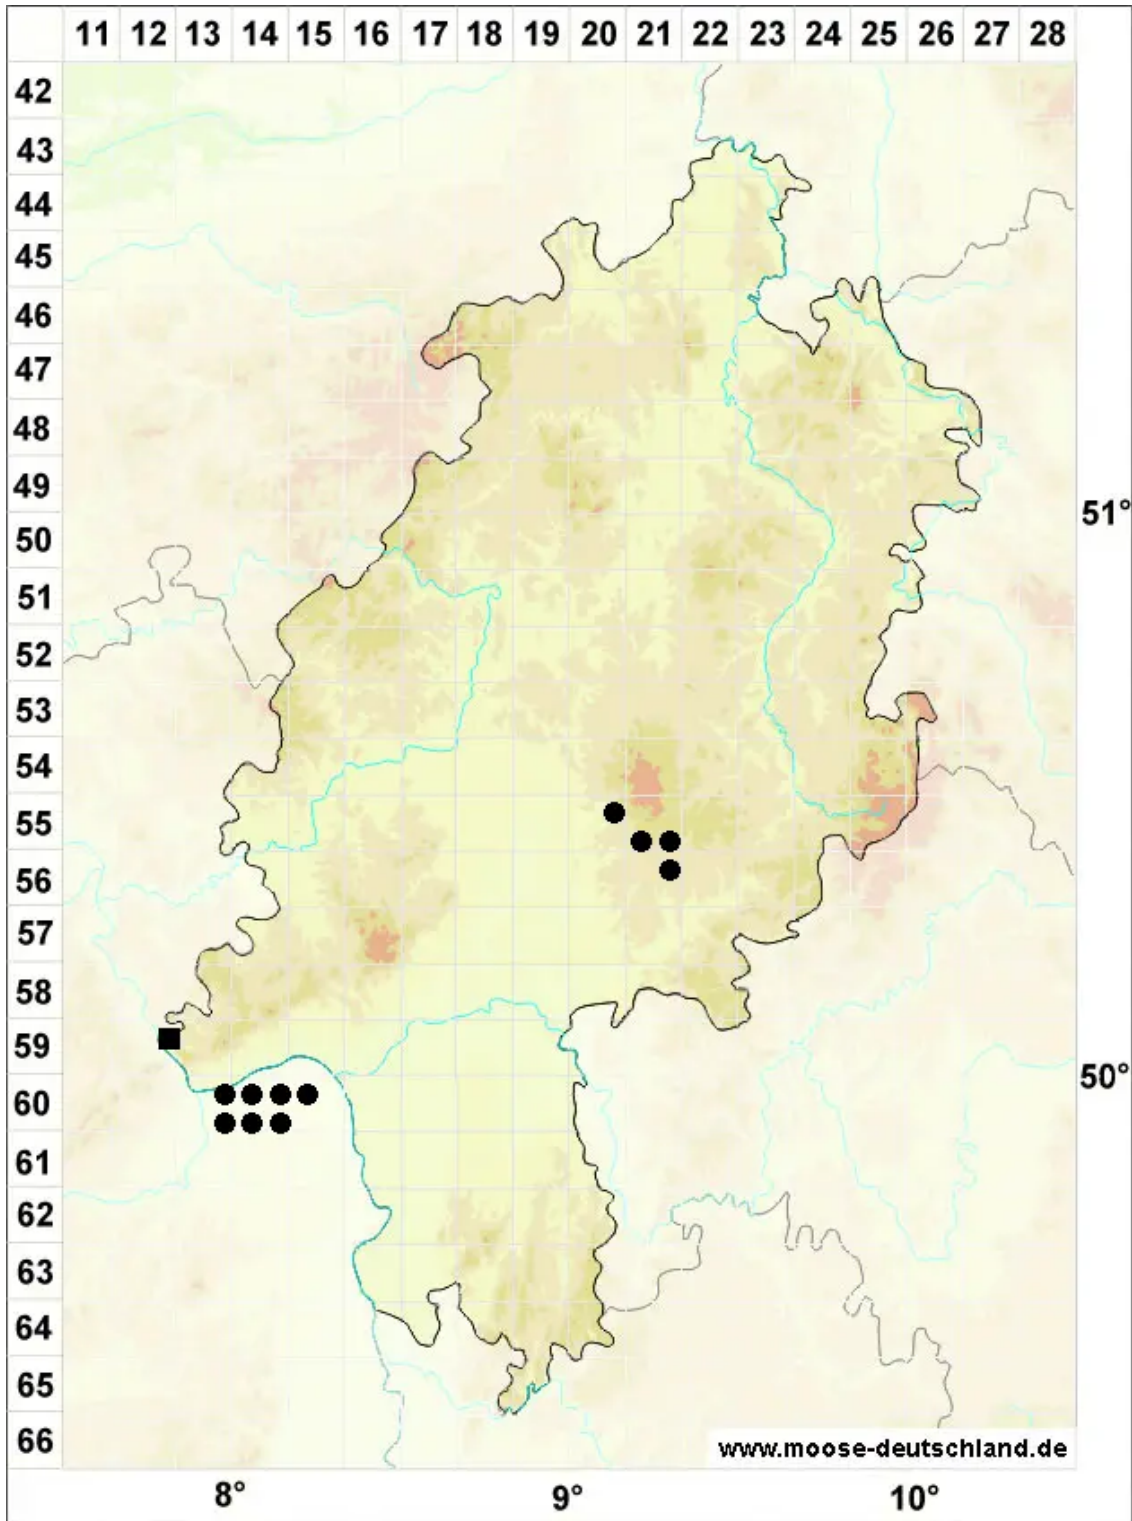

# Leptophascum leptophyllum (Müll.Hal.) J.Guerra & M.J.Cano

Bruchblättriges Scheinglanzmoos, Feinblättriges Neuglanzmoos

Legende:

**Symbole:**

Ausgefülltes Symbol:  
Zeitraum von 1980 bis heute (Aktuelle Angabe)

Leeres Symbol:  
Zeitraum vor 1980 (Altangabe)

Quadrat: Herbarbeleg