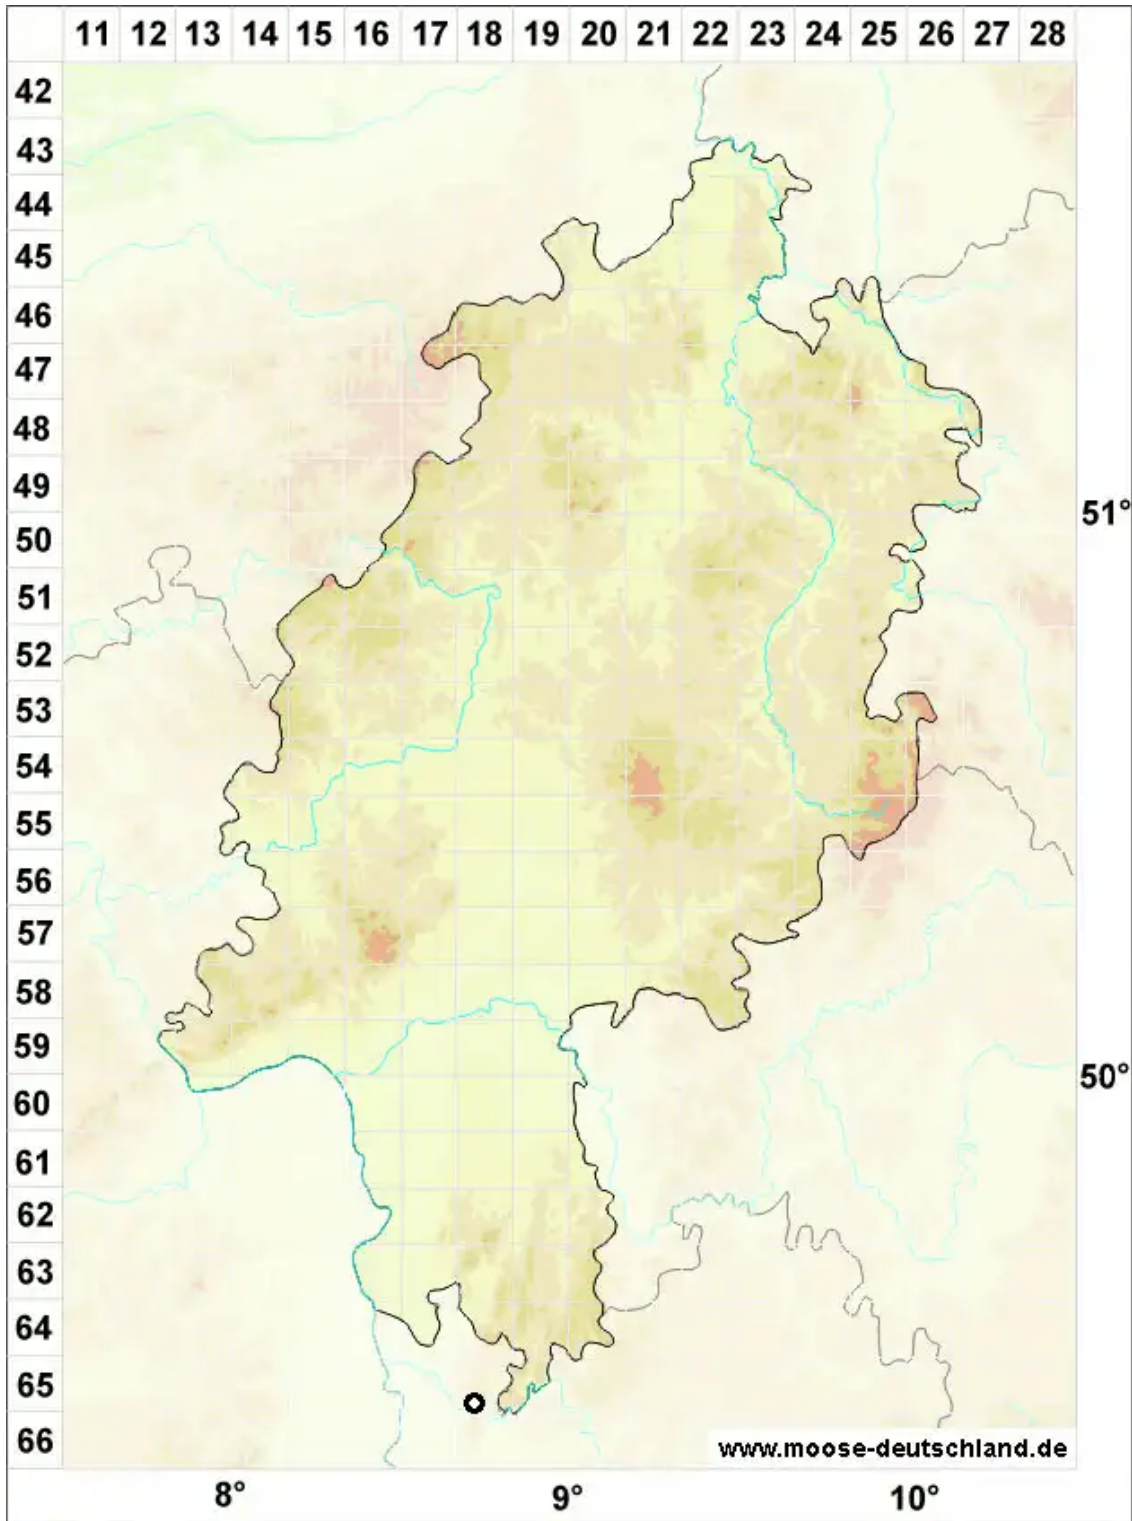

# Trematodon ambiguus (Hedw.) Hornsch.

Gelbstieliges Lochzahnmoos

Legende:

**Symbole:**

Ausgefülltes Symbol:  
Zeitraum von 1980 bis heute (Aktuelle Angabe)

Leeres Symbol:  
Zeitraum vor 1980 (Altangabe)

Quadrat: Herbarbeleg