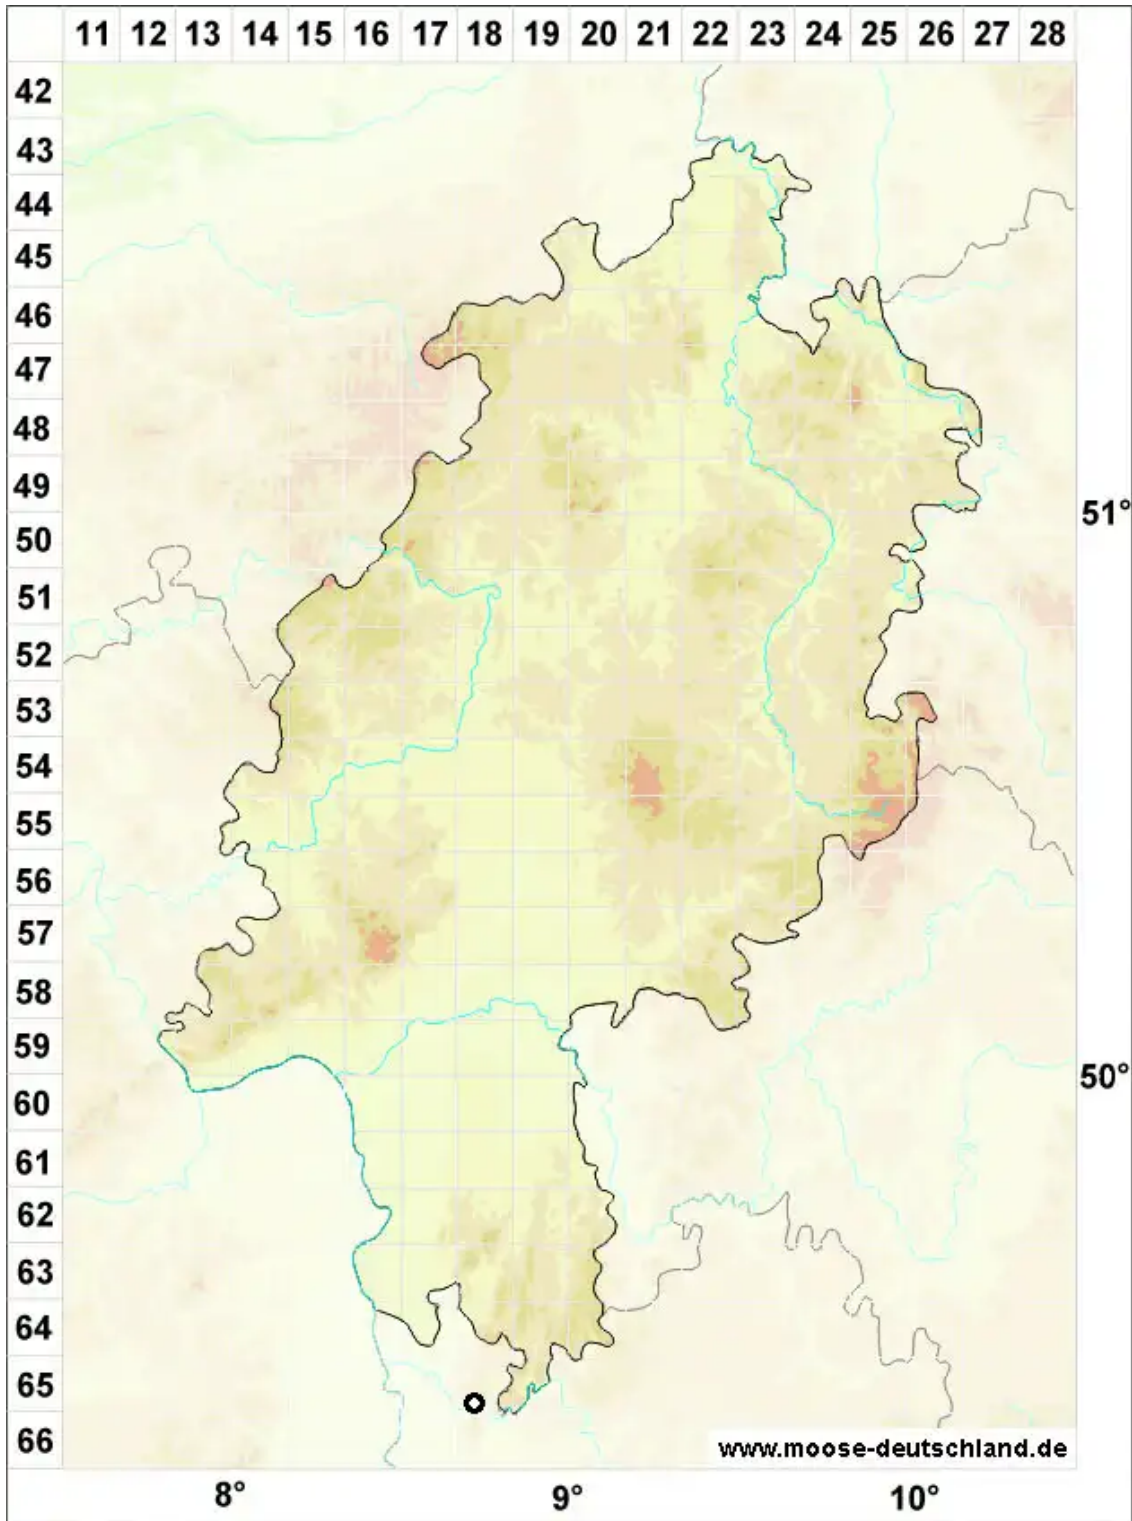

Trematodon ambiguus (Hedw.) Hornsch.

Gelbstieliges Lochzahnmoos

Legende:

Symbole:

Ausgefülltes Symbol:
Zeitraum von 1980 bis heute (Aktuelle Angabe)

Leeres Symbol:
Zeitraum vor 1980 (Altangabe)

Quadrat: Herbarbeleg