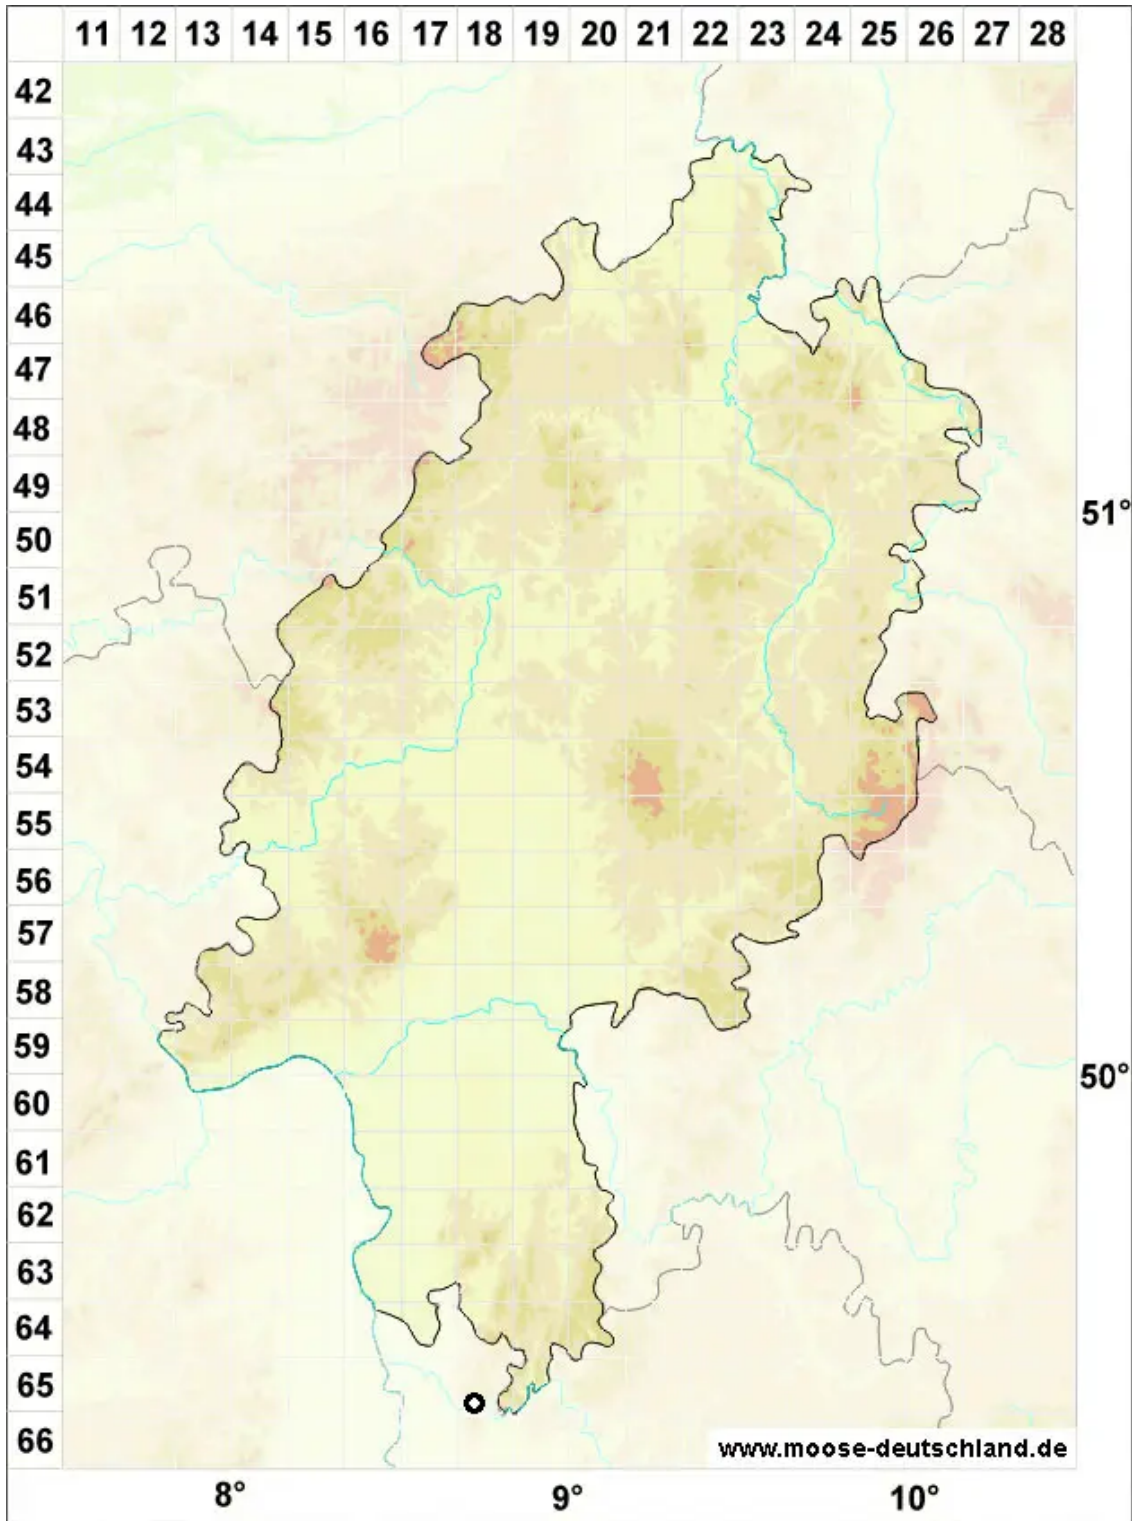

Trematodon ambiguus (Hedw.) Hornsch.

Gelbstieliges Lochzahnmoos

Legende:

Symbole:

Ausgefülltes Symbol:
Zeitraum von 1980 bis heute (Aktuelle Angabe)

Leeres Symbol:
Zeitraum vor 1980 (Altangabe)

Quadrat: Herbarbeleg